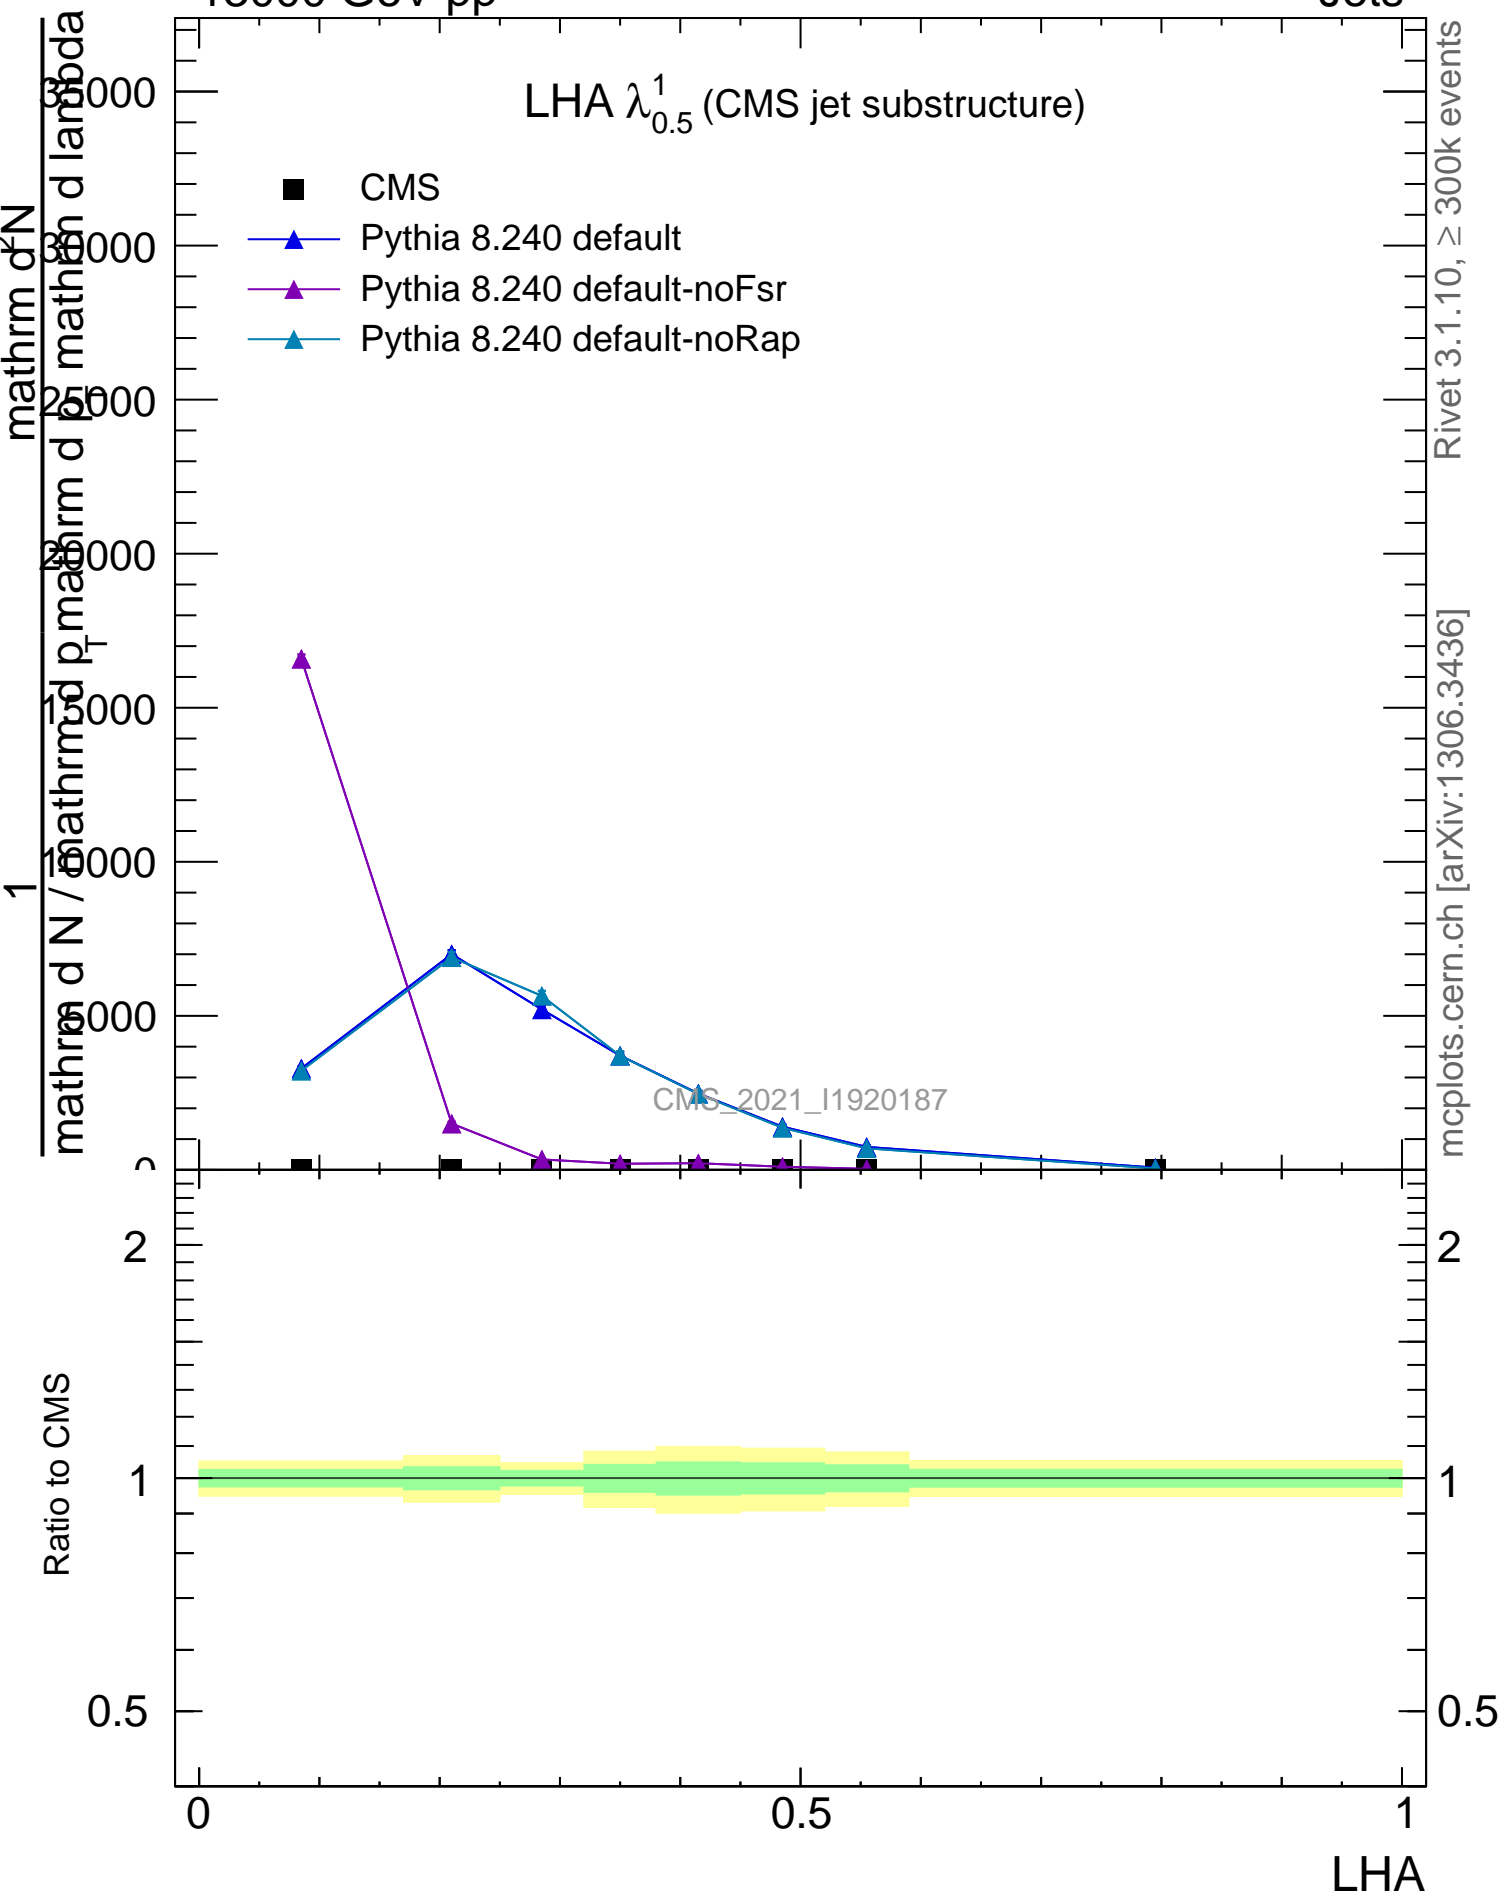

LHA $\lambda_{0.5}^1$ (CMS jet substructure)

- CMS
- ▲ Pythia 8.240 default
- ▲ Pythia 8.240 default-noFsr
- ▲ Pythia 8.240 default-noRap

CMS_2021_11920187