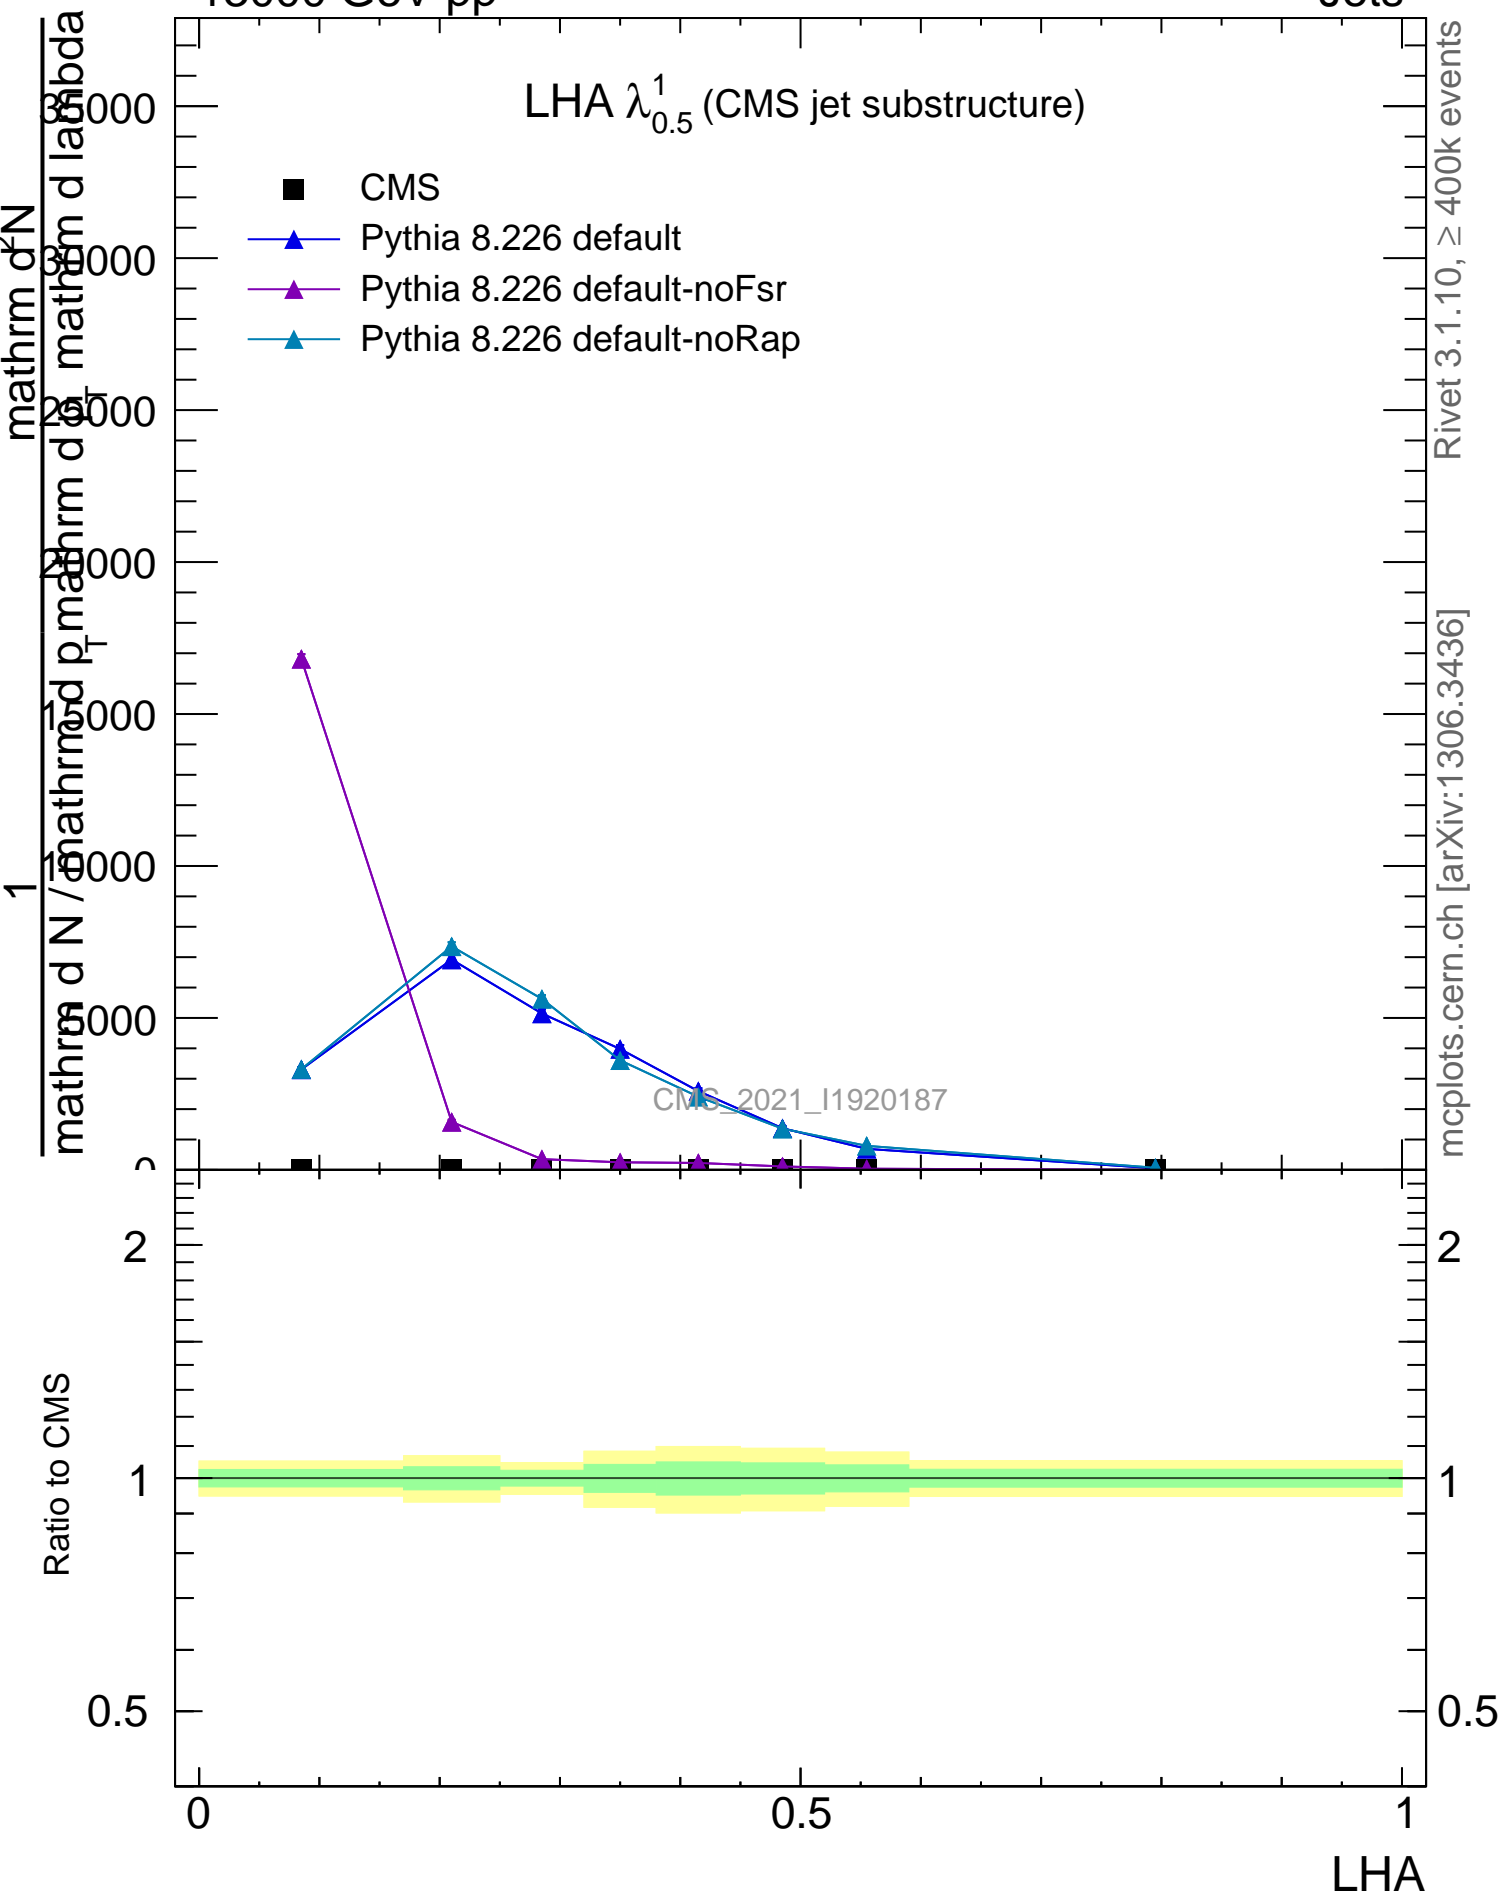

LHA  $\lambda_{0.5}^1$  (CMS jet substructure)

- CMS
- ▲ Pythia 8.226 default
- ▲ Pythia 8.226 default-noFsr
- ▲ Pythia 8.226 default-noRap

Rivet 3.1.10, ≥ 400k events  
mcplots.cern.ch [arXiv:1306.3436]