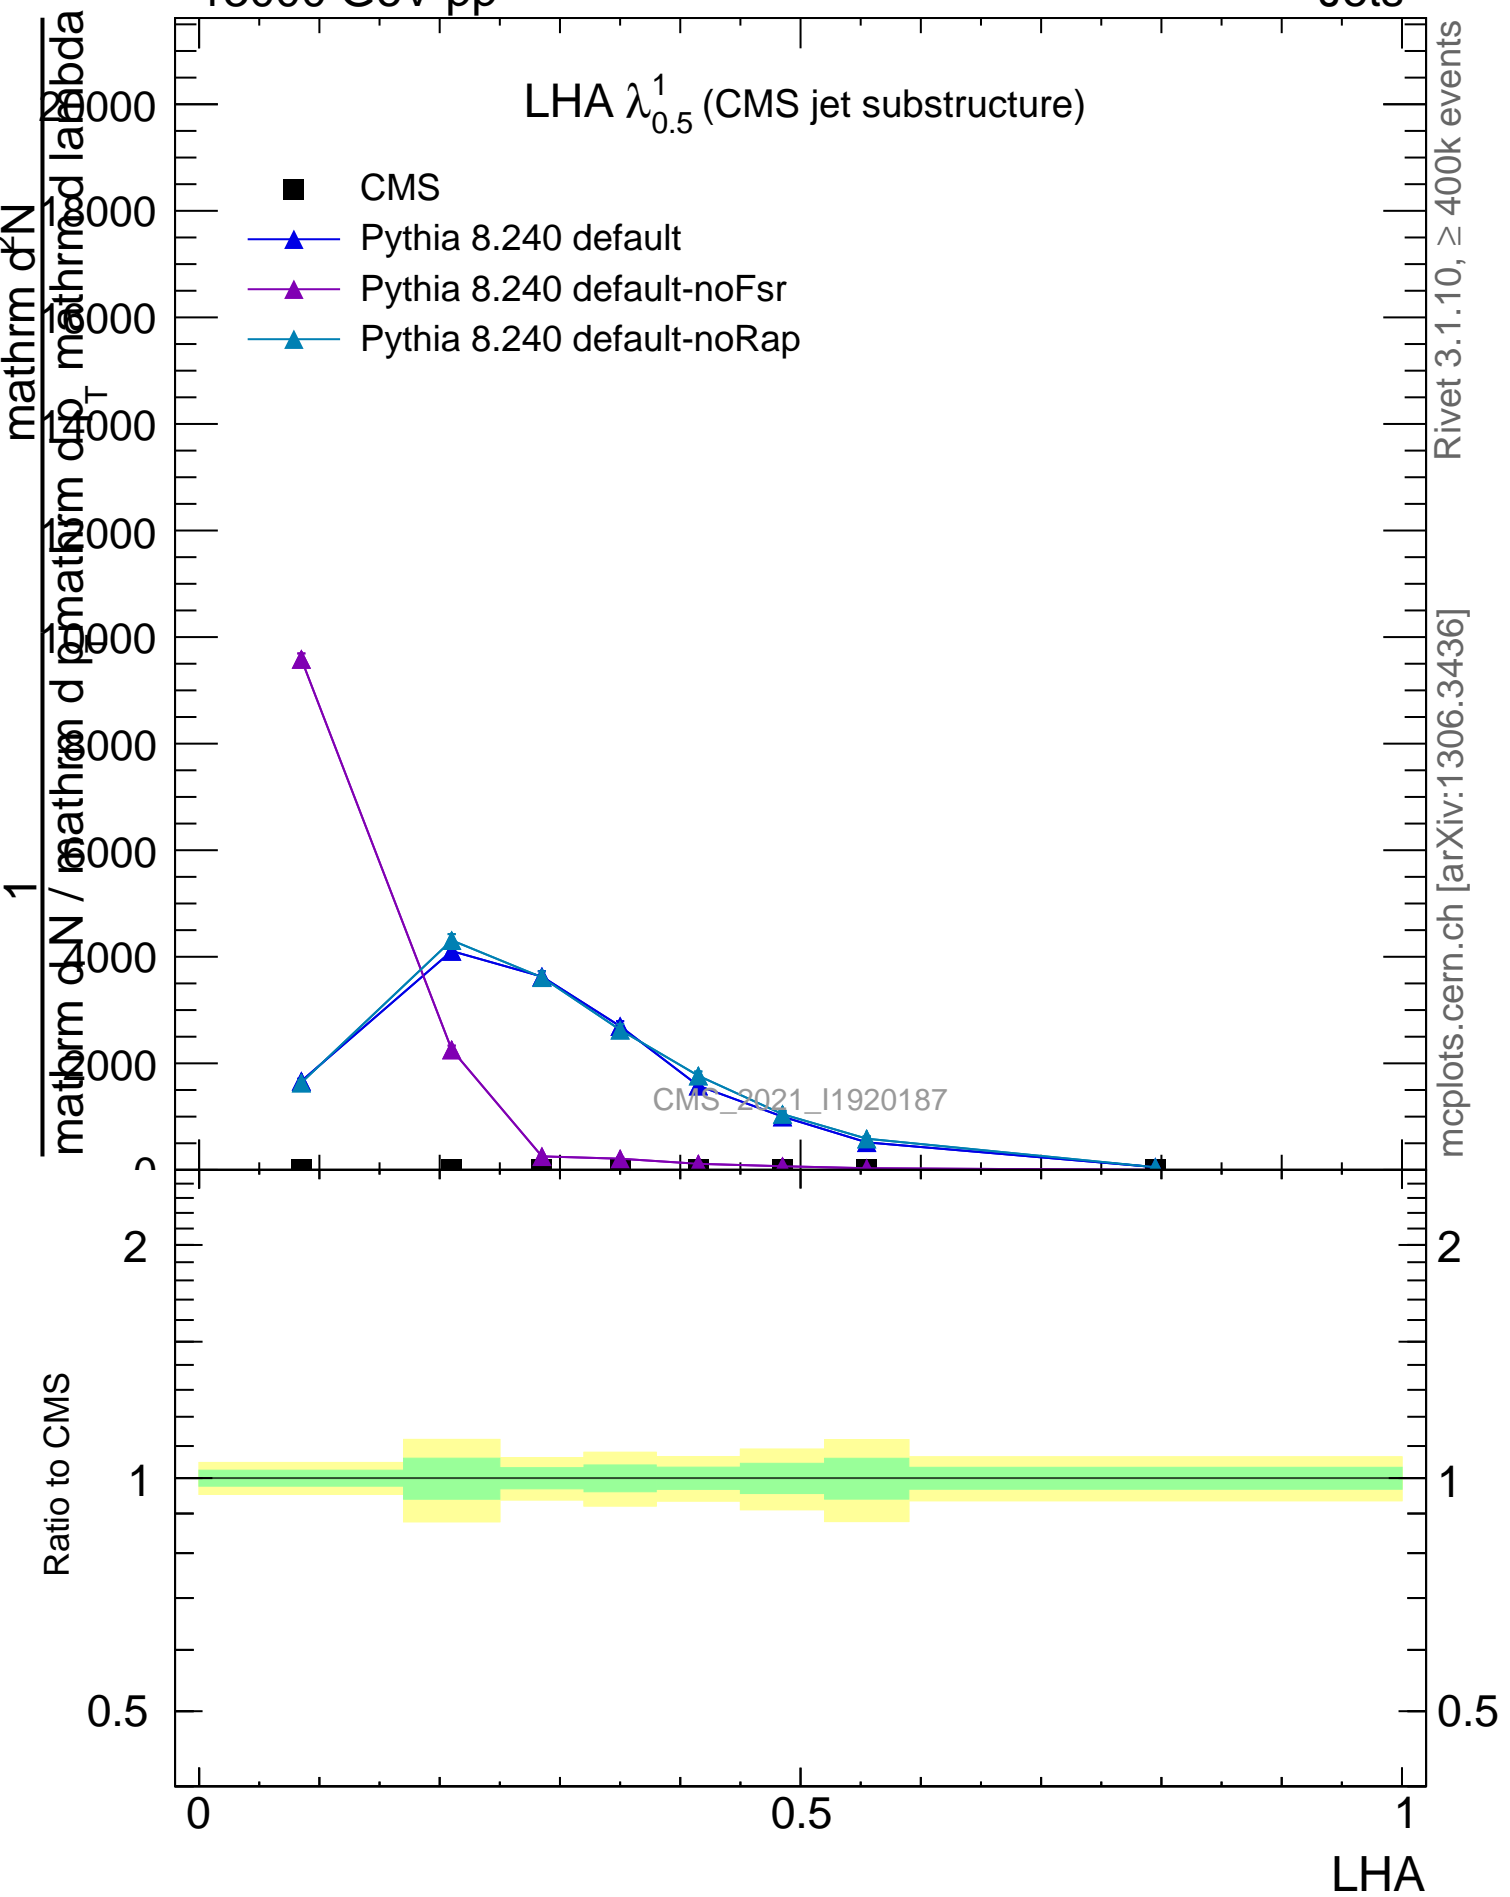

LHA $\lambda_{0.5}^1$ (CMS jet substructure)

- CMS
- ▲ Pythia 8.240 default
- ▲ Pythia 8.240 default-noFsr
- ▲ Pythia 8.240 default-noRap

mcplots.cern.ch [arXiv:1306.3436]

Rivet 3.1.10, ≥ 400k events

CMS_2021_11920187