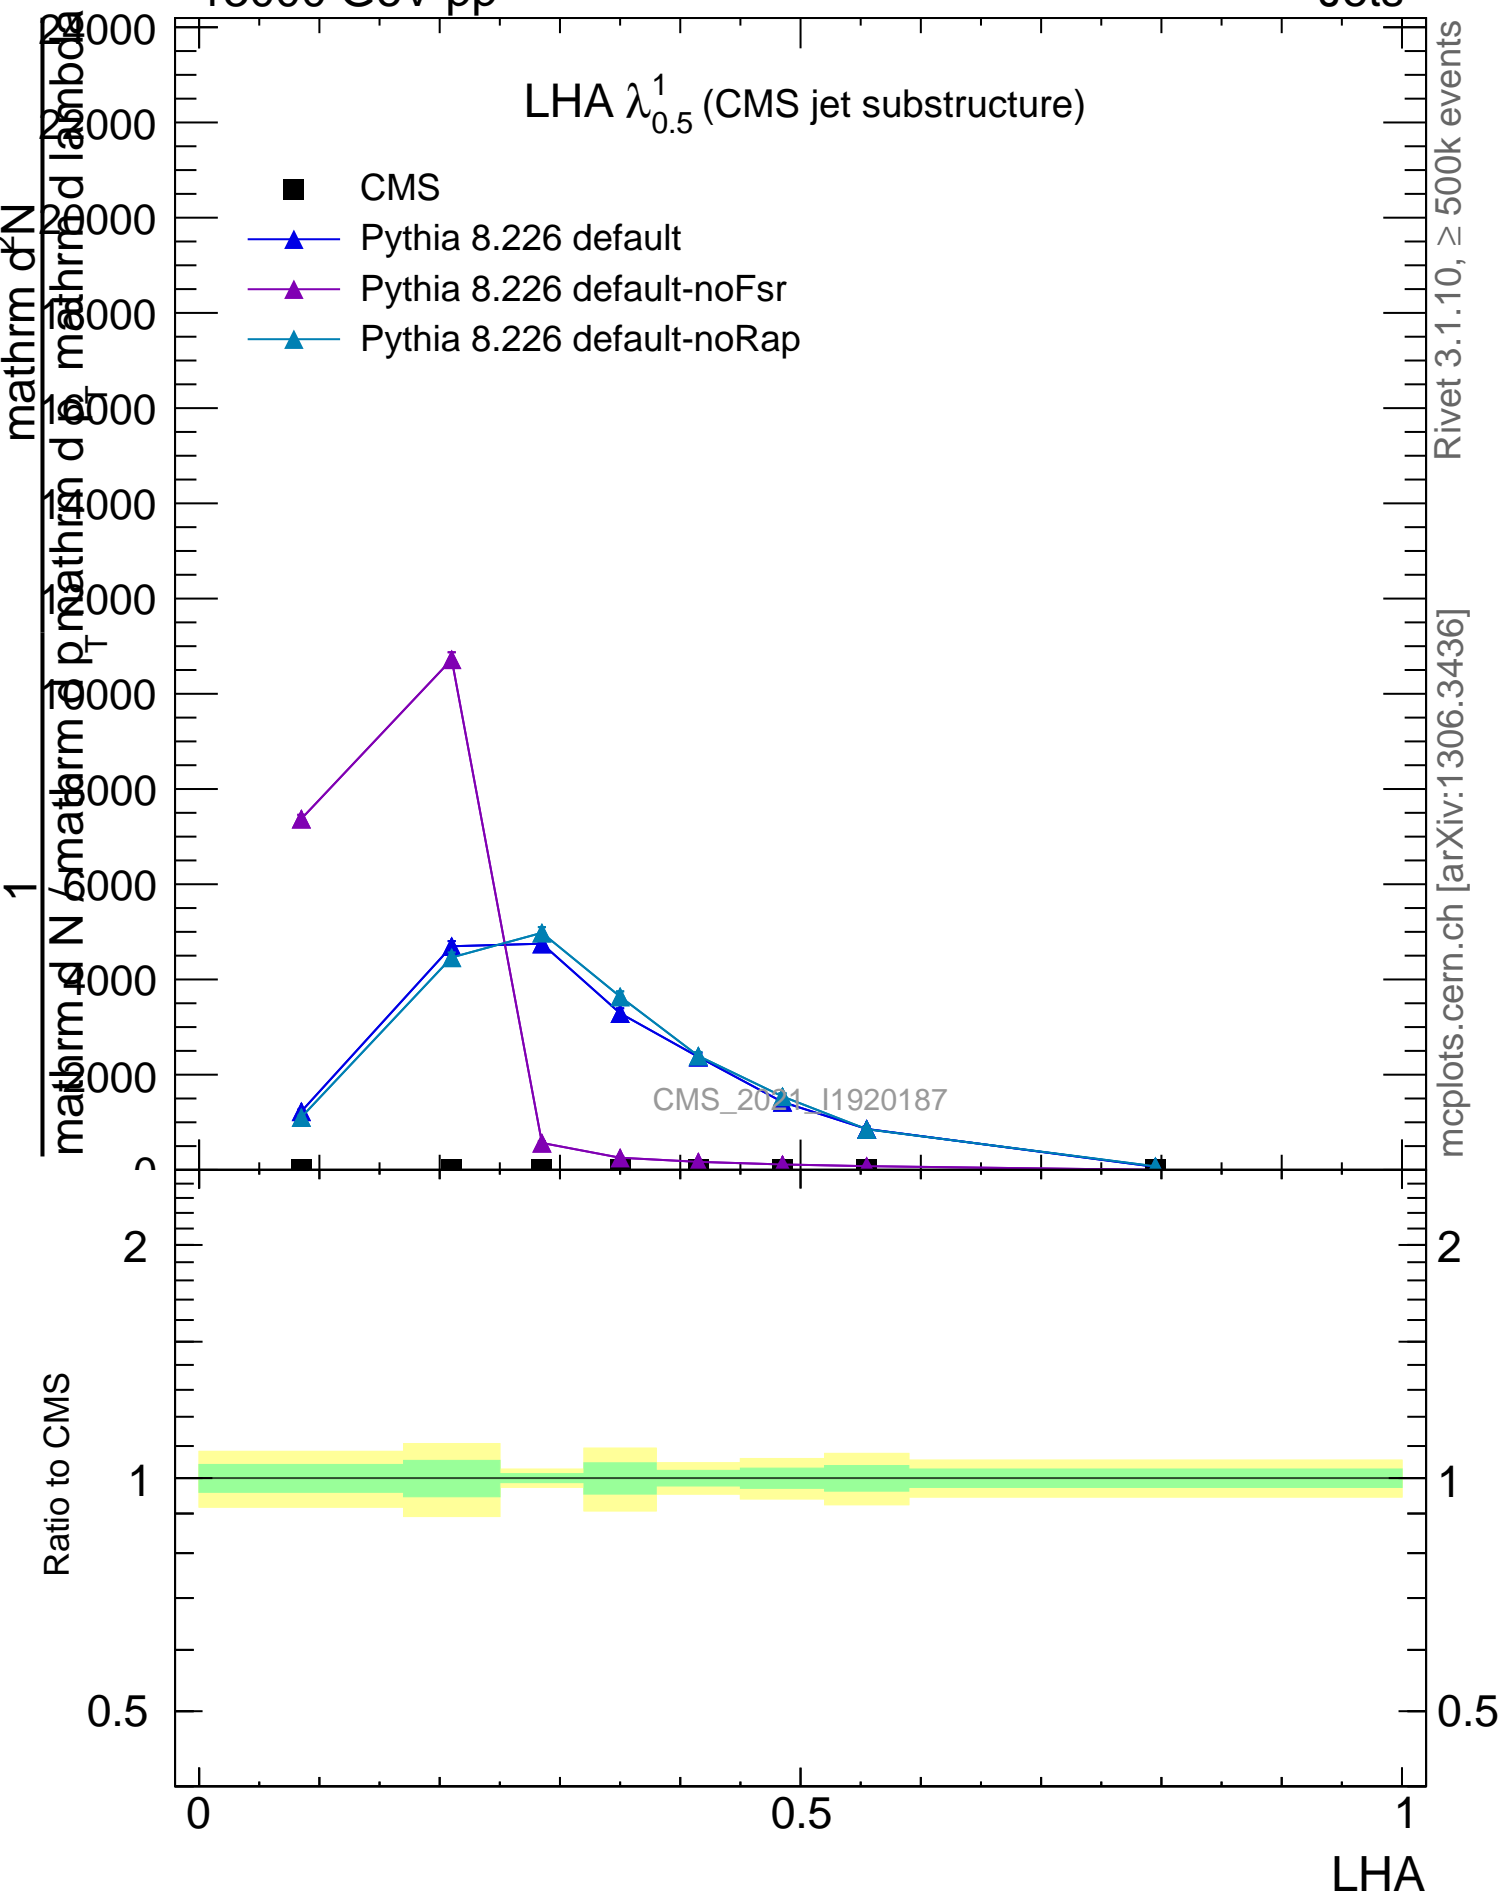

LHA $\lambda_{0.5}^1$ (CMS jet substructure)

- CMS
- ▲ Pythia 8.226 default
- ▲ Pythia 8.226 default-noFsr
- ▲ Pythia 8.226 default-noRap

mcplots.cern.ch [arXiv:1306.3436]

CMS_2021_11920187

Rivet 3.1.10, $\geq 500k$ events