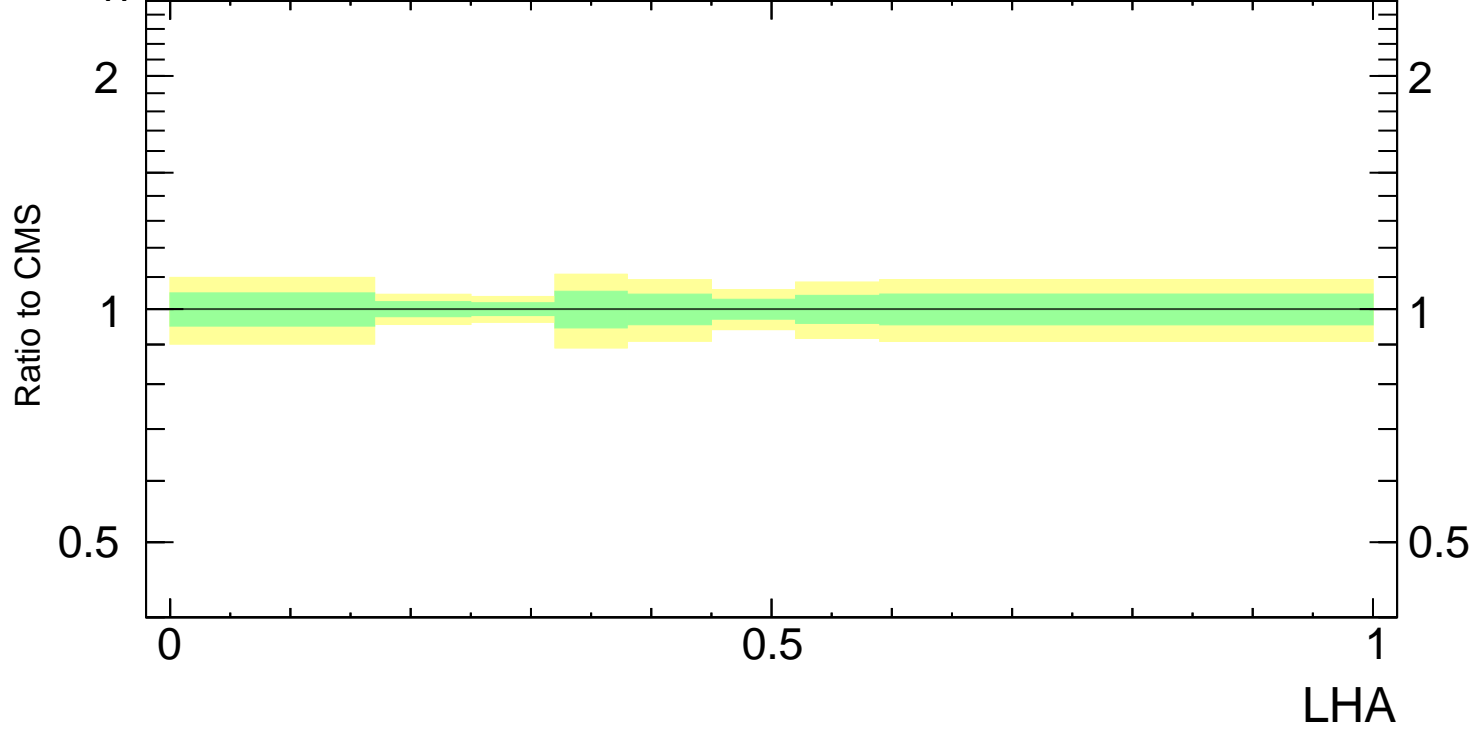

LHA $\lambda_{0.5}^1$ (CMS jet substructure)

- CMS
- ▲ Pythia 8.226 default
- ▲ Pythia 8.226 default-noFsr
- ▲ Pythia 8.226 default-noRap

CMS_2021_11920187

mcplots.cern.ch [arXiv:1306.3436]

Rivet 3.1.10, ≥ 400k events