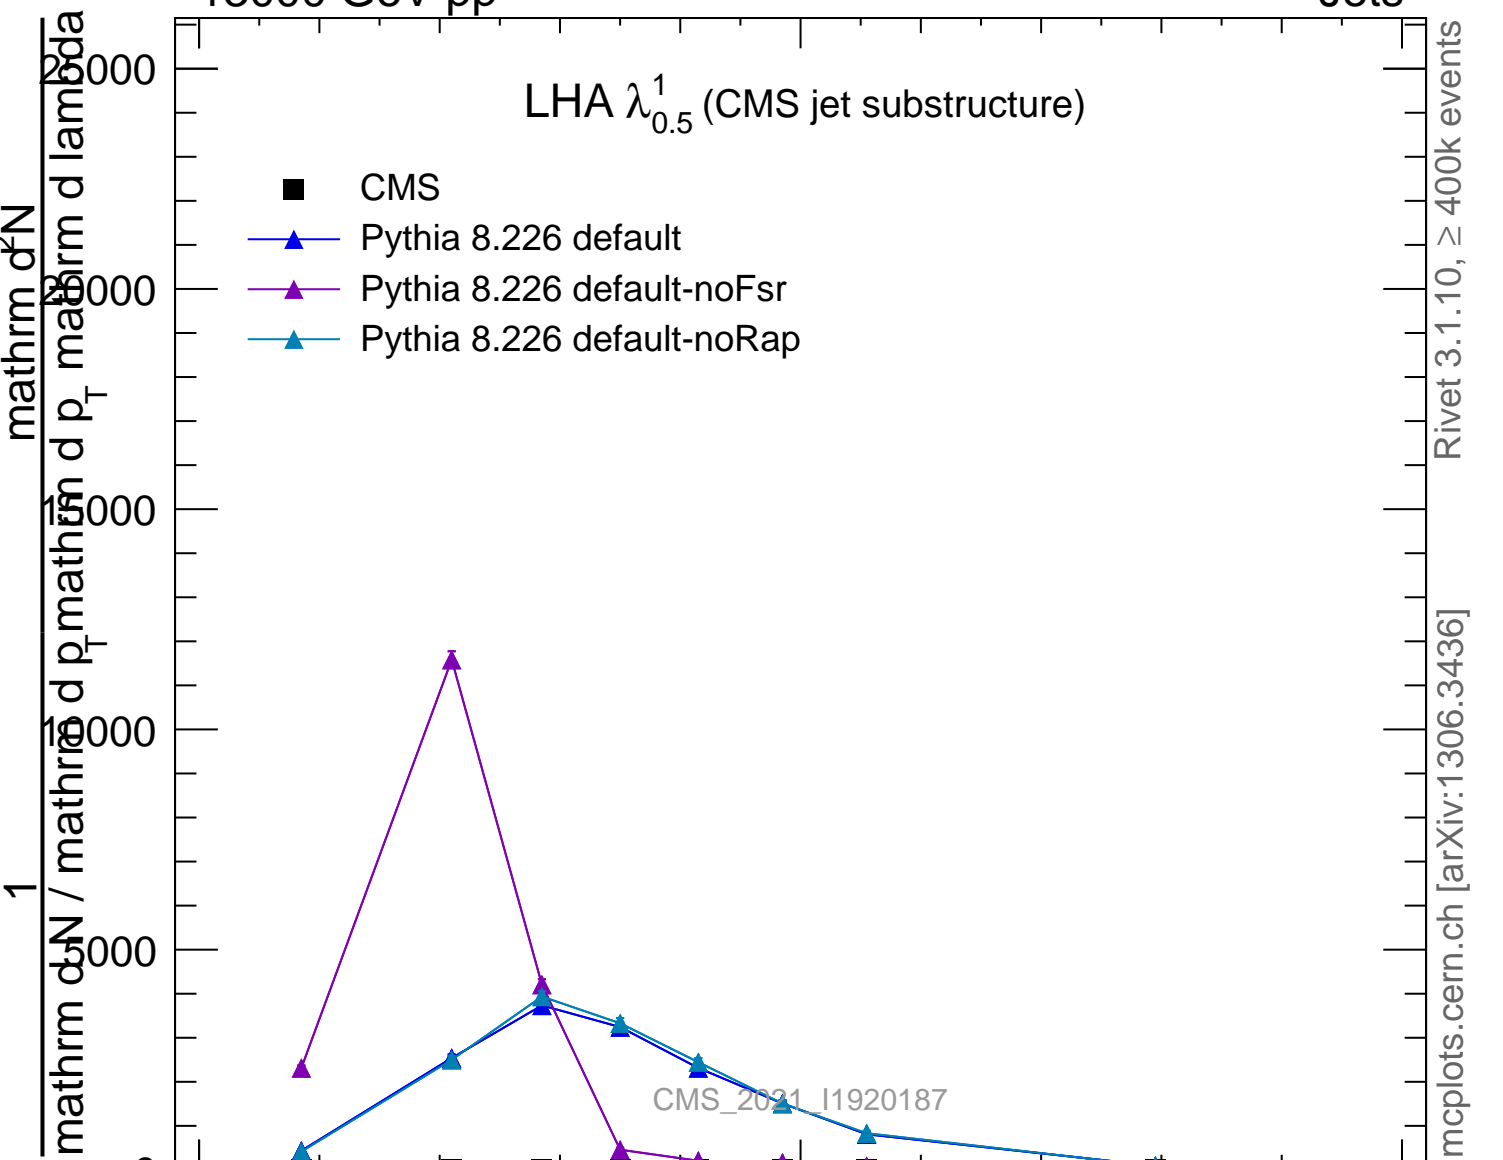

LHA $\lambda_{0.5}^1$ (CMS jet substructure)

- CMS
- ▲ Pythia 8.226 default
- ▲ Pythia 8.226 default-noFsr
- ▲ Pythia 8.226 default-noRap

CMS_2021_11920187

mcplots.cern.ch [arXiv:1306.3436]

Rivet 3.1.10, ≥ 400k events