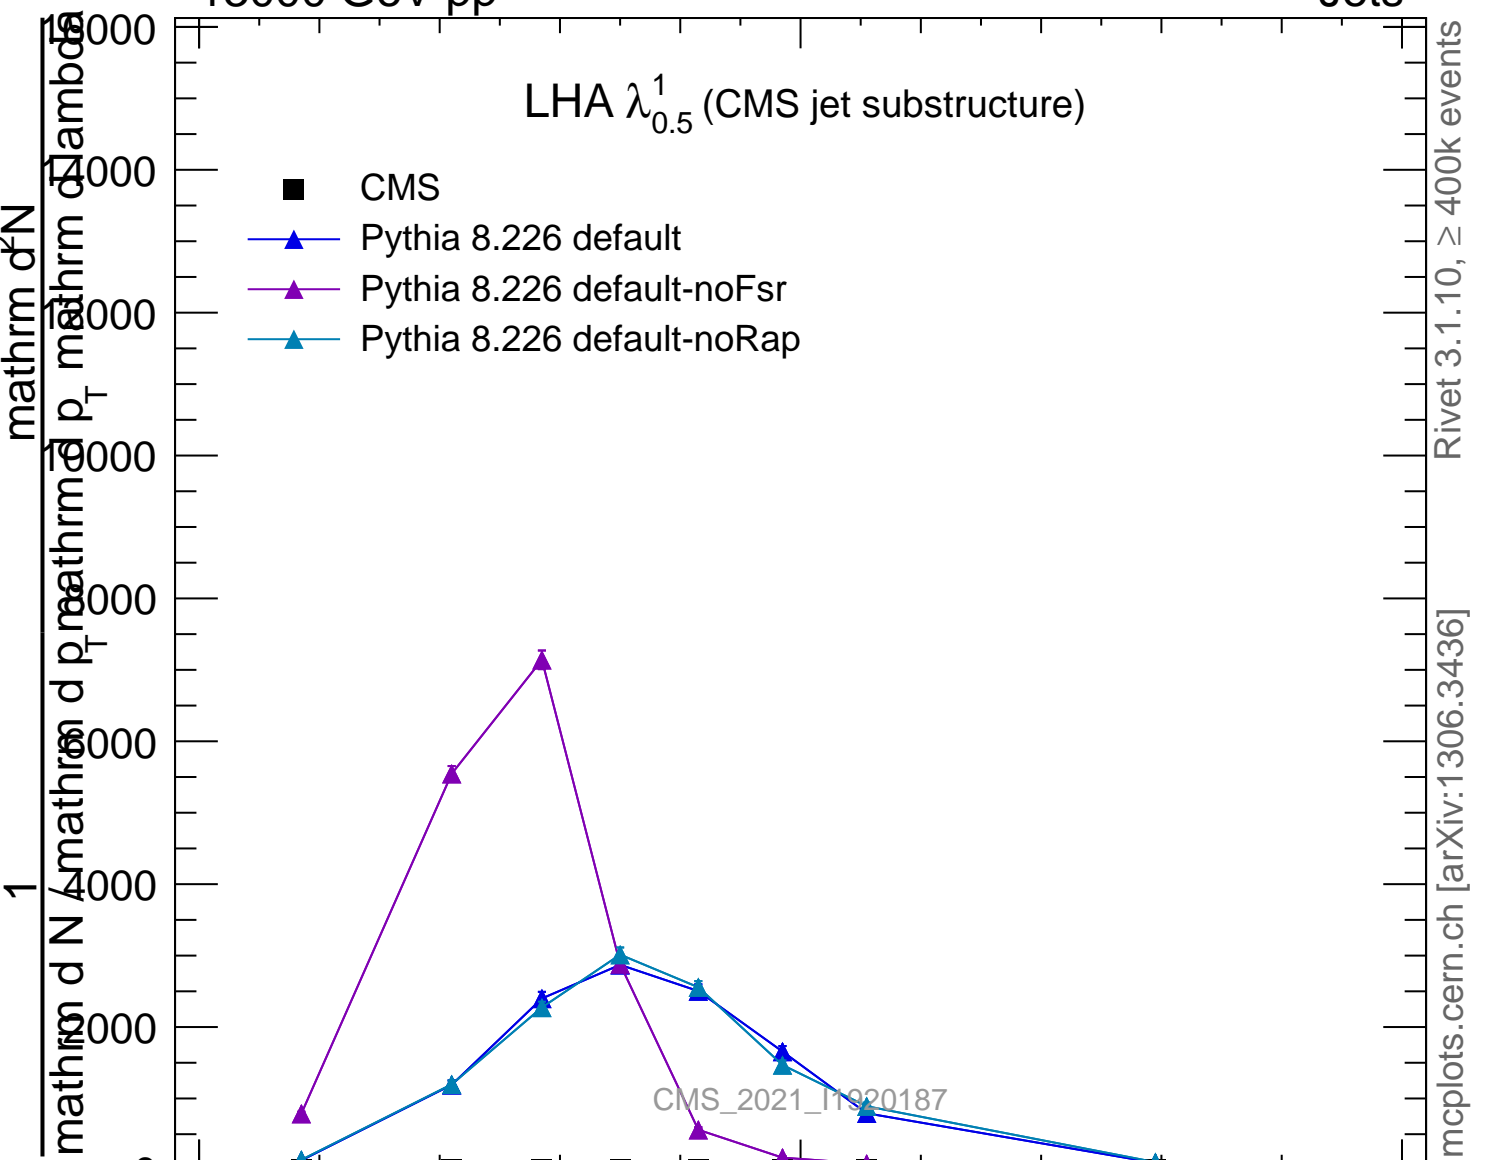

LHA  $\lambda_{0.5}^1$  (CMS jet substructure)

- CMS
- ▲ Pythia 8.226 default
- ▲ Pythia 8.226 default-noFsr
- ▲ Pythia 8.226 default-noRap

CMS\_2021\_11920187

mcplots.cern.ch [arXiv:1306.3436]

Rivet 3.1.10,  $\geq 400k$  events