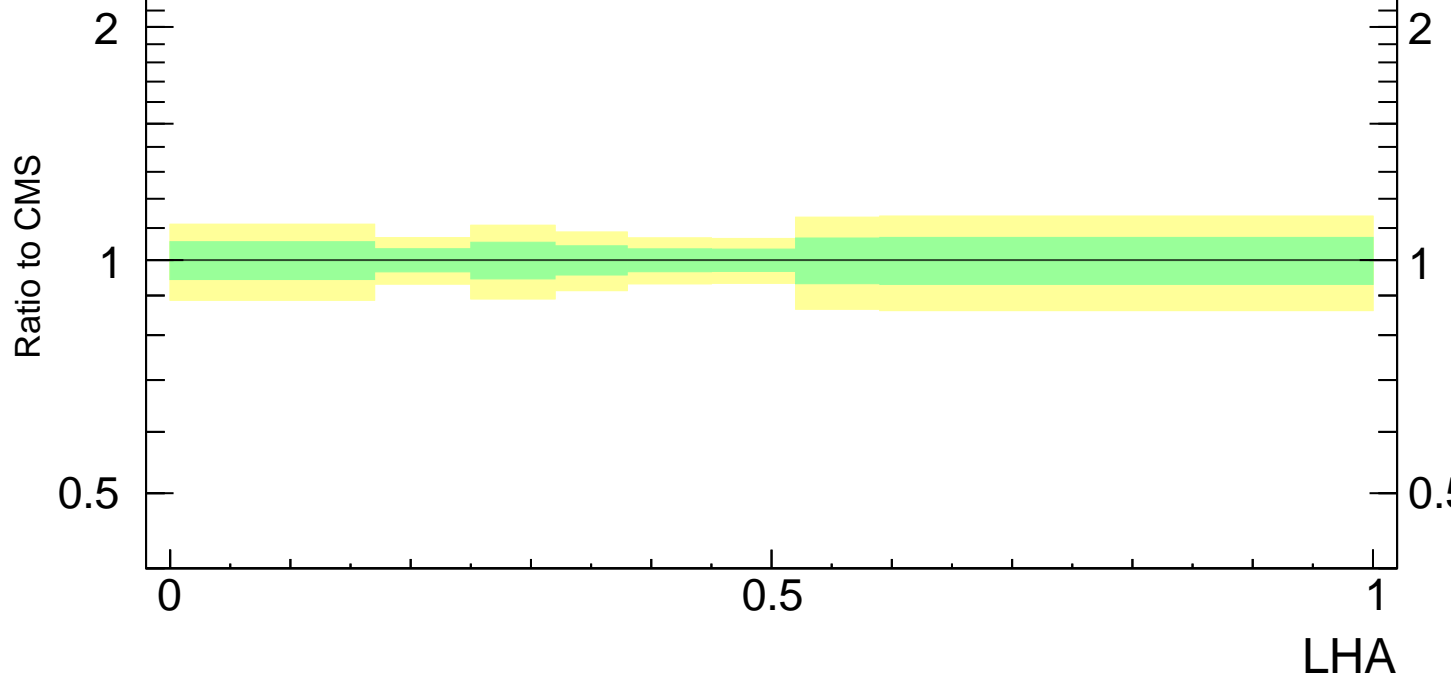

LHA  $\lambda_{0.5}^1$  (CMS jet substructure)

- CMS
- ▲ Pythia 8.226 default
- ▲ Pythia 8.226 default-noFsr
- ▲ Pythia 8.226 default-noRap

CMS\_2021\_11920187

mcplots.cern.ch [arXiv:1306.3436]

Rivet 3.1.10,  $\geq 400k$  events