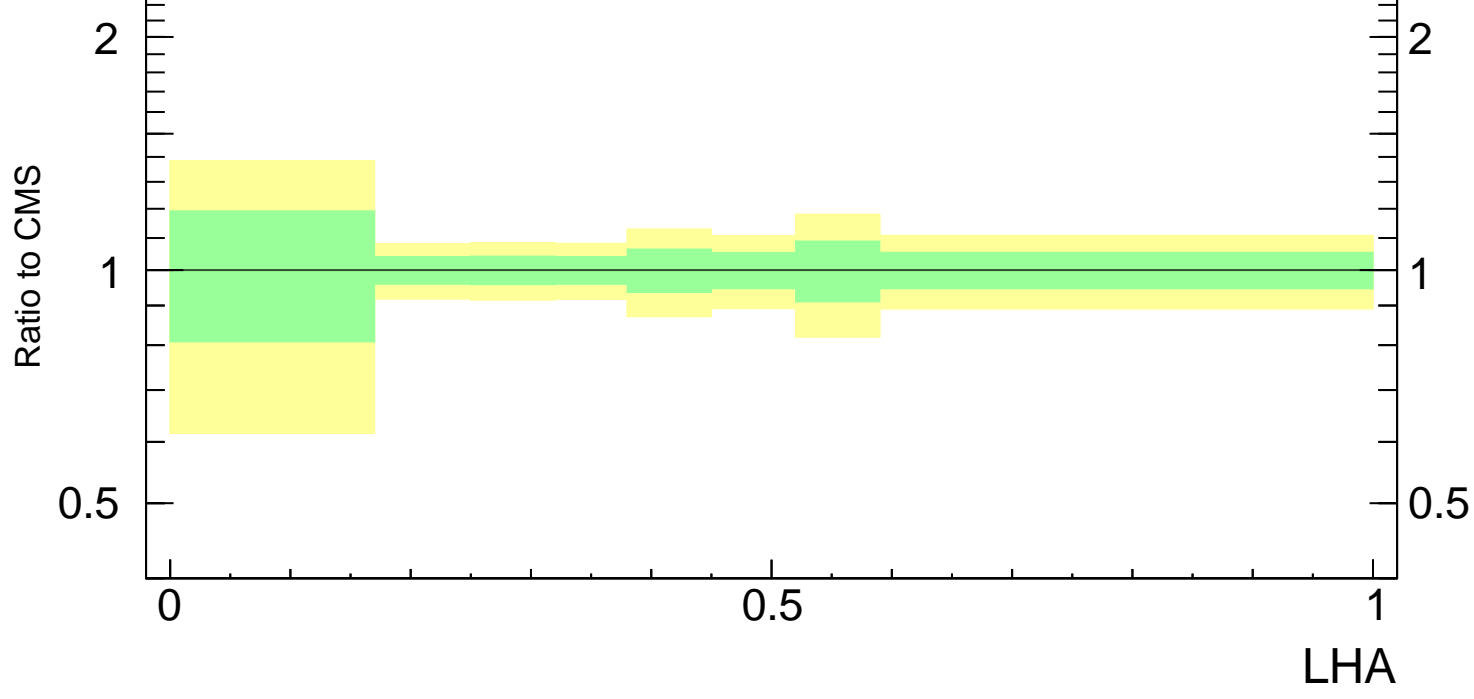

LHA $\lambda_{0.5}^1$ (CMS jet substructure)

- CMS
- ▲ Pythia 8.240 default
- ▲ Pythia 8.240 default-noFsr
- ▲ Pythia 8.240 default-noRap

Rivet 3.1.10, ≥ 400k events
mcplots.cern.ch [arXiv:1306.3436]