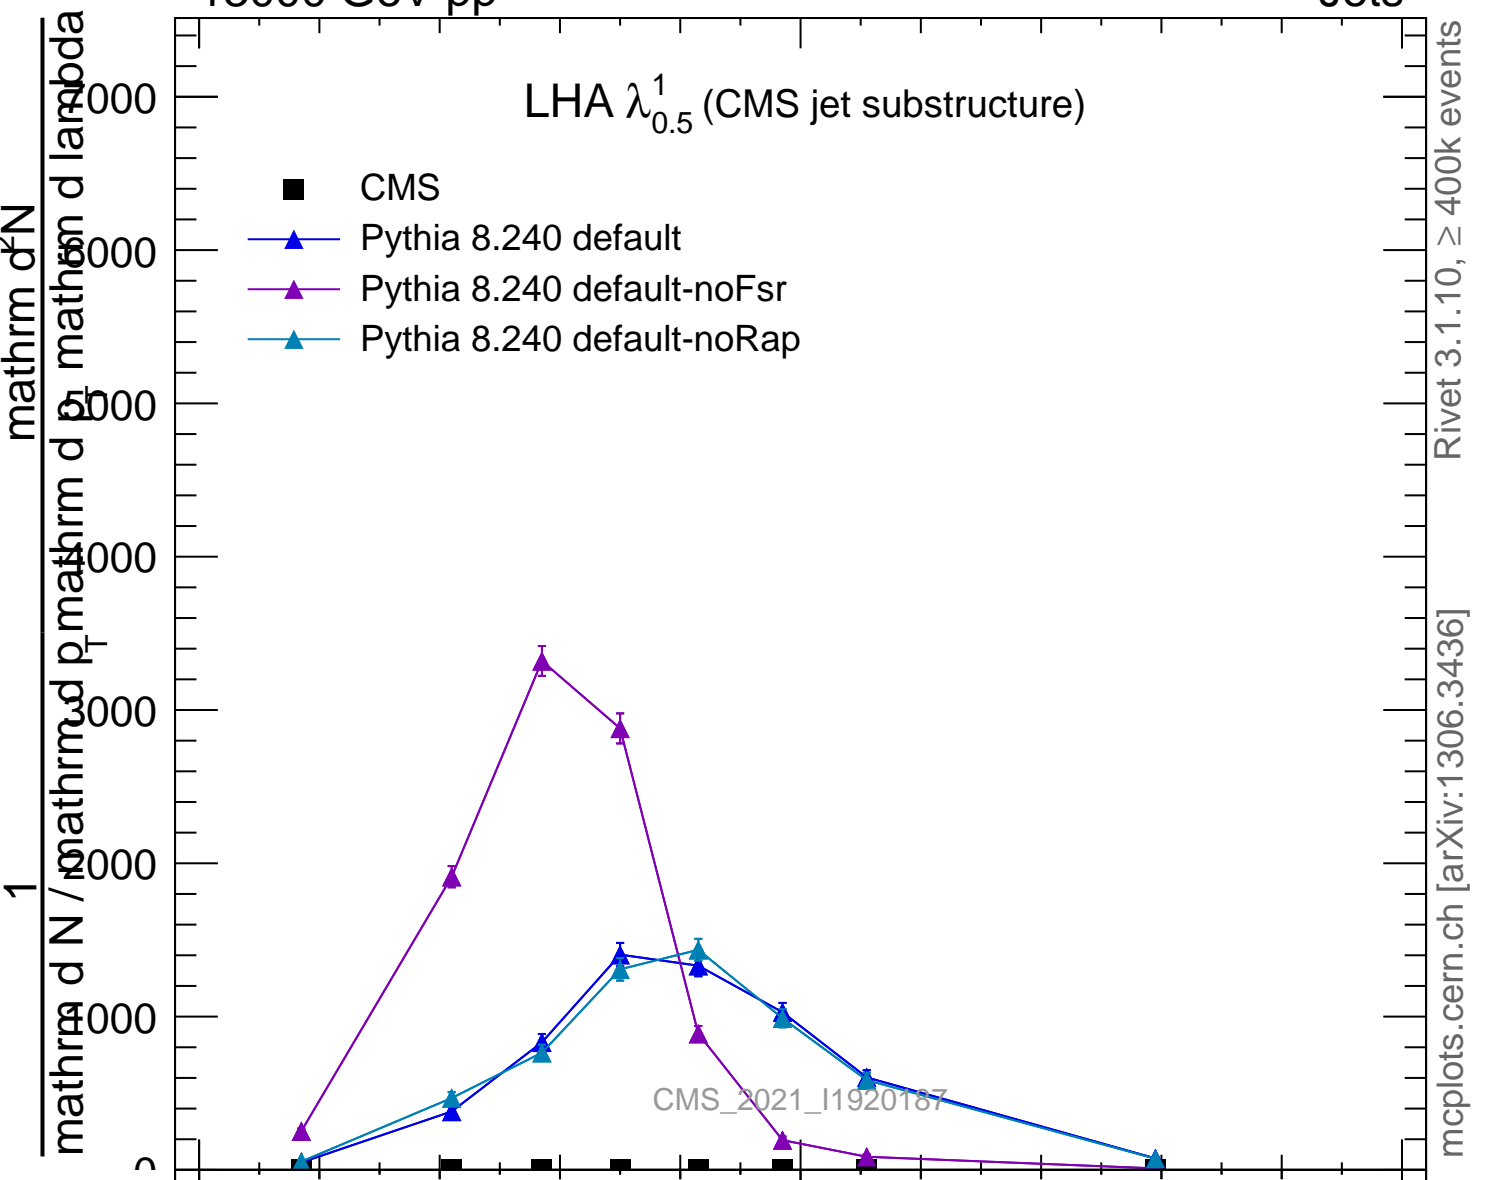

LHA $\lambda_{0.5}^1$ (CMS jet substructure)

- CMS
- ▲ Pythia 8.240 default
- ▲ Pythia 8.240 default-noFsr
- ▲ Pythia 8.240 default-noRap

Rivet 3.1.10, ≥ 400k events
mcplots.cern.ch [arXiv:1306.3436]