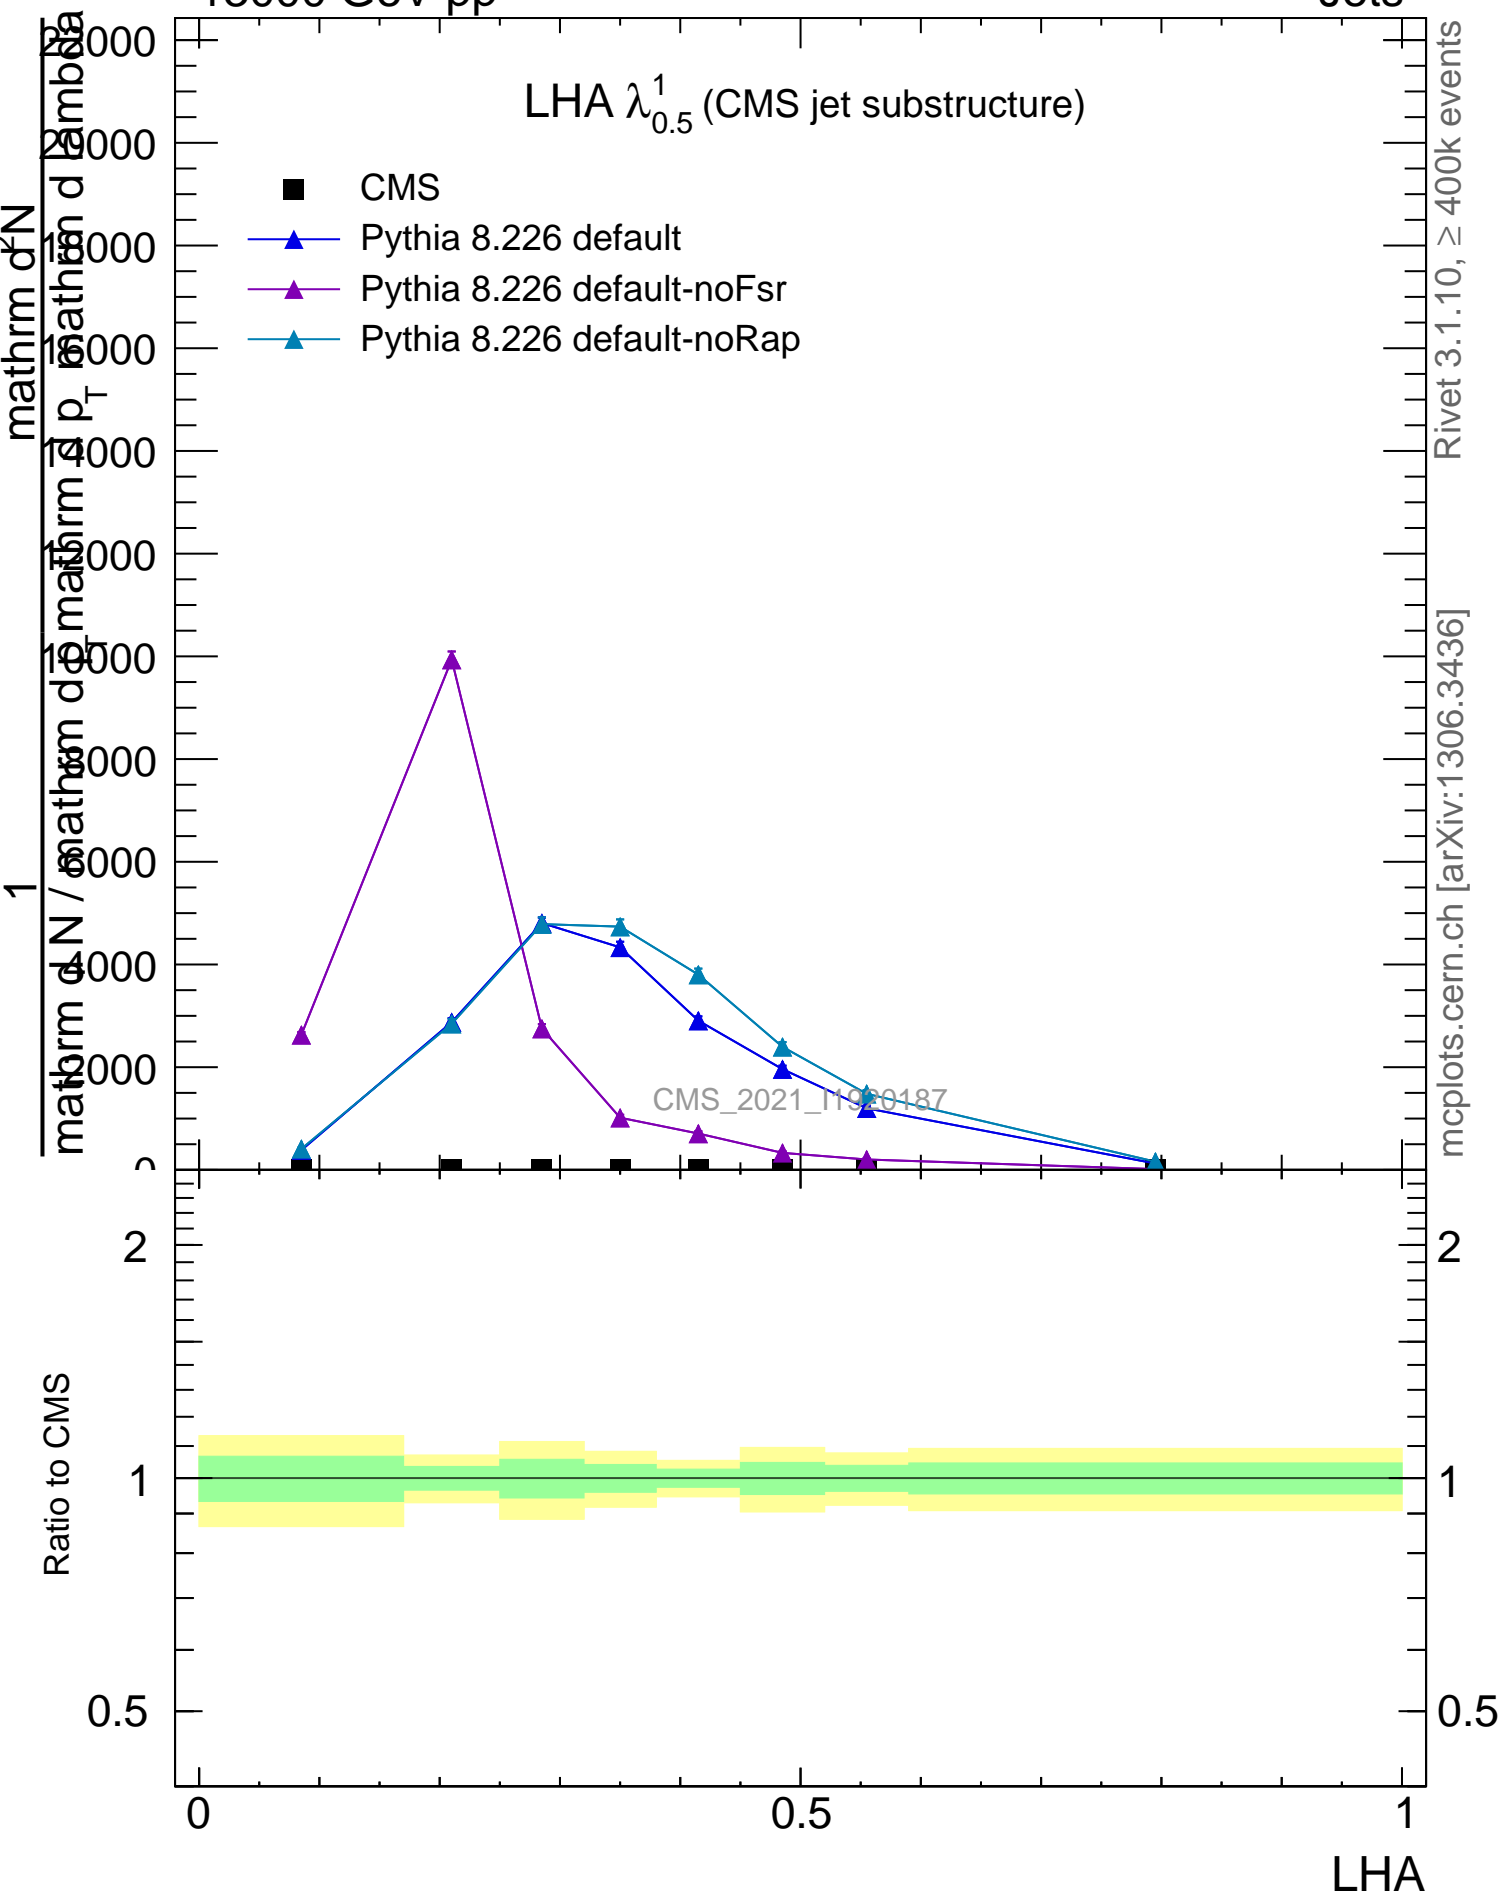

LHA  $\lambda_{0.5}^1$  (CMS jet substructure)

- CMS
- ▲ Pythia 8.226 default
- ▲ Pythia 8.226 default-noFsr
- ▲ Pythia 8.226 default-noRap

CMS\_2021\_11920187