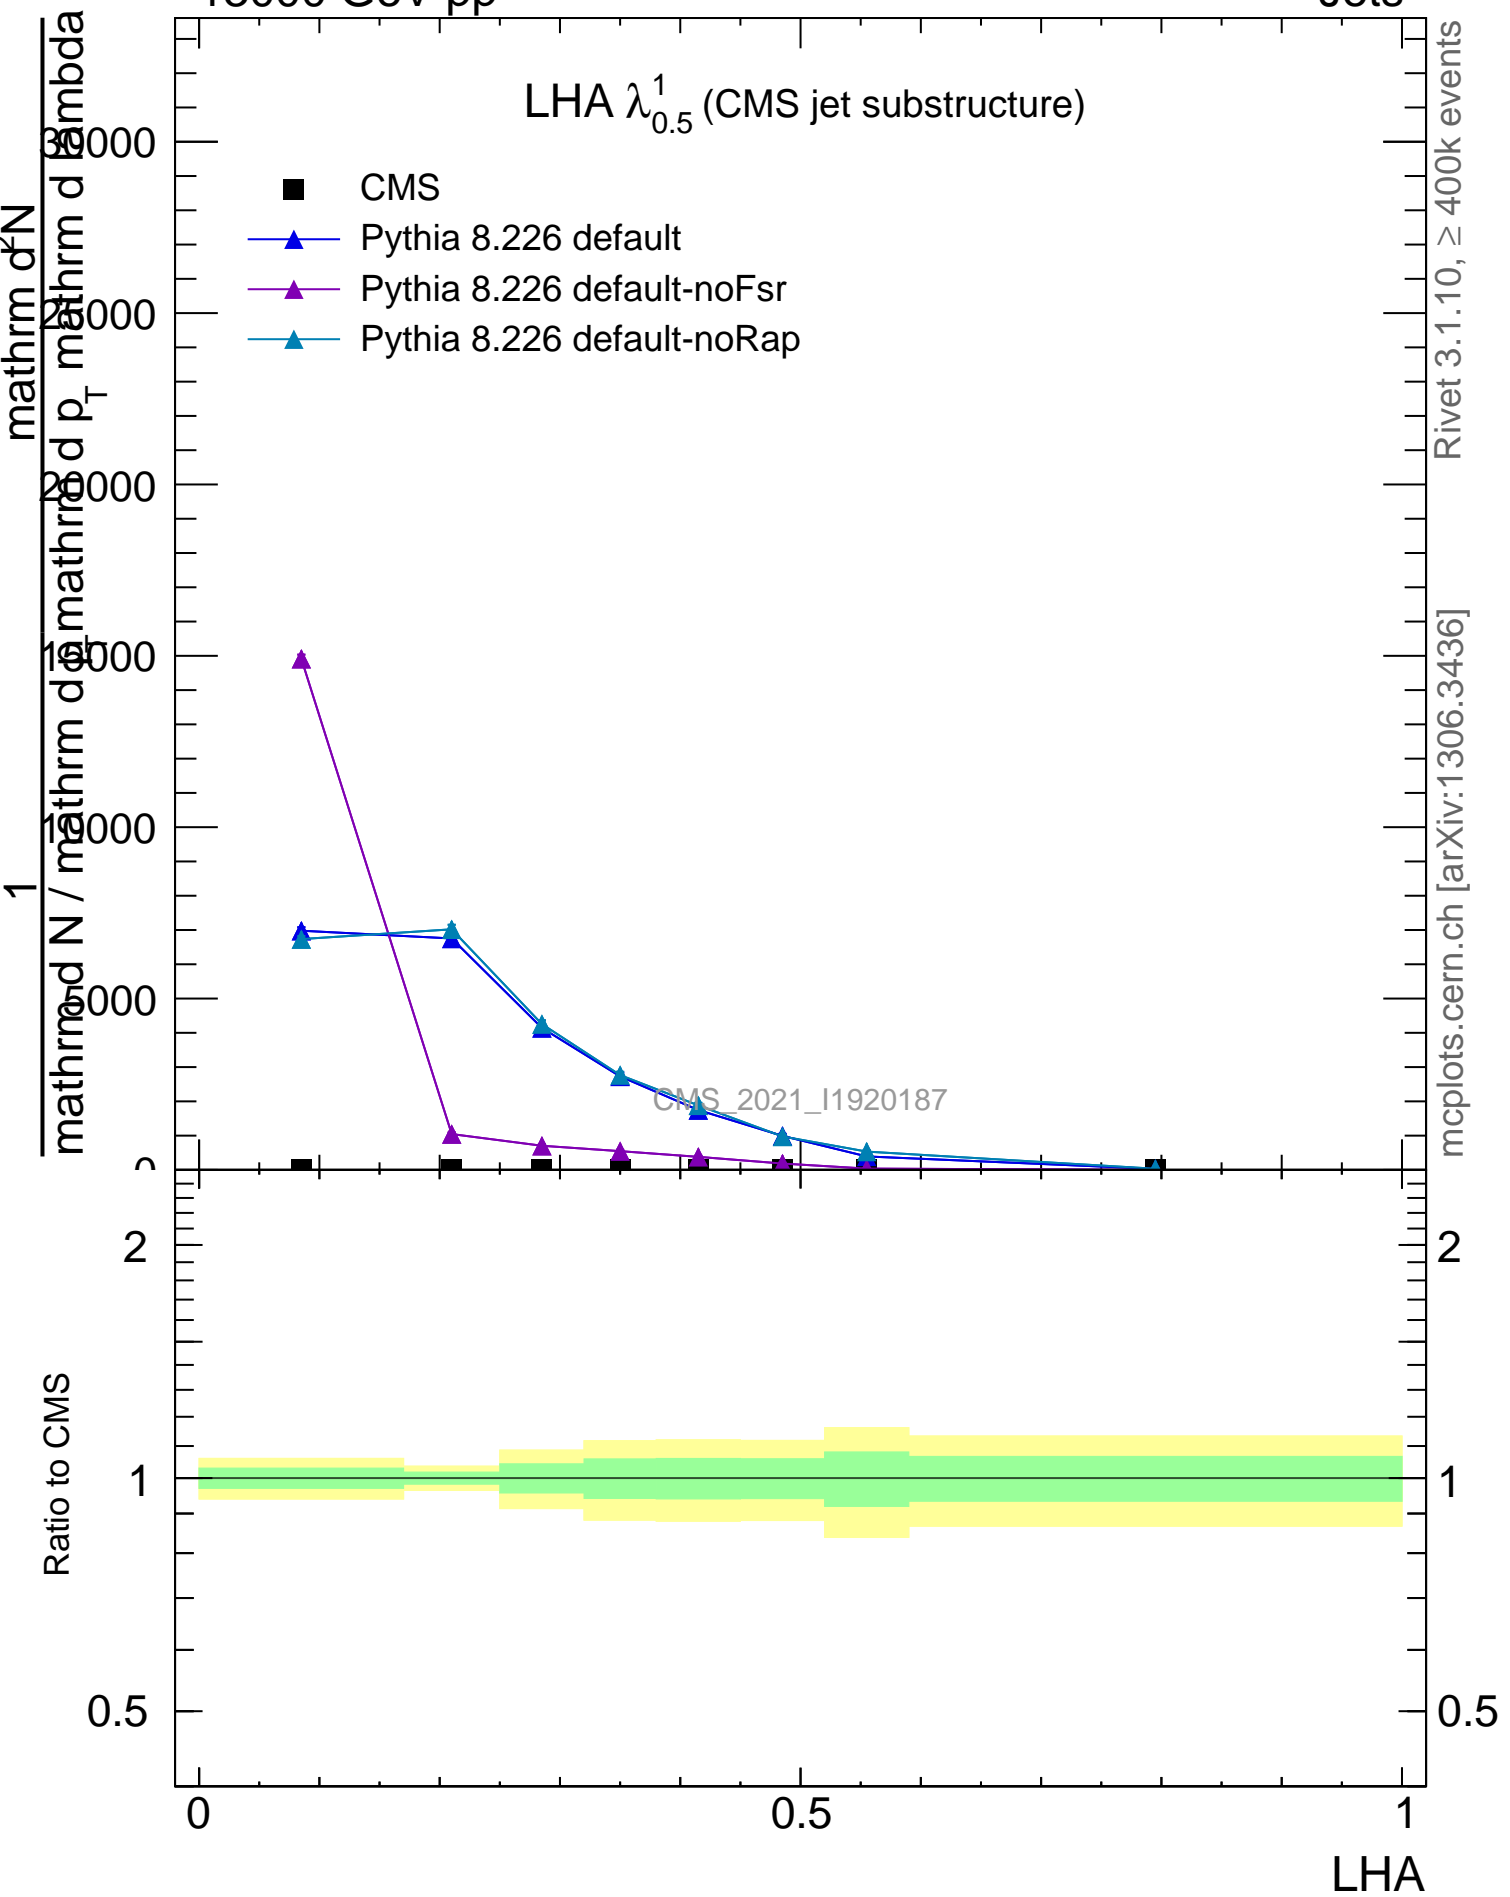

LHA $\lambda_{0.5}^1$ (CMS jet substructure)

- CMS
- ▲ Pythia 8.226 default
- ▲ Pythia 8.226 default-noFsr
- ▲ Pythia 8.226 default-noRap

CMS_2021_I1920187