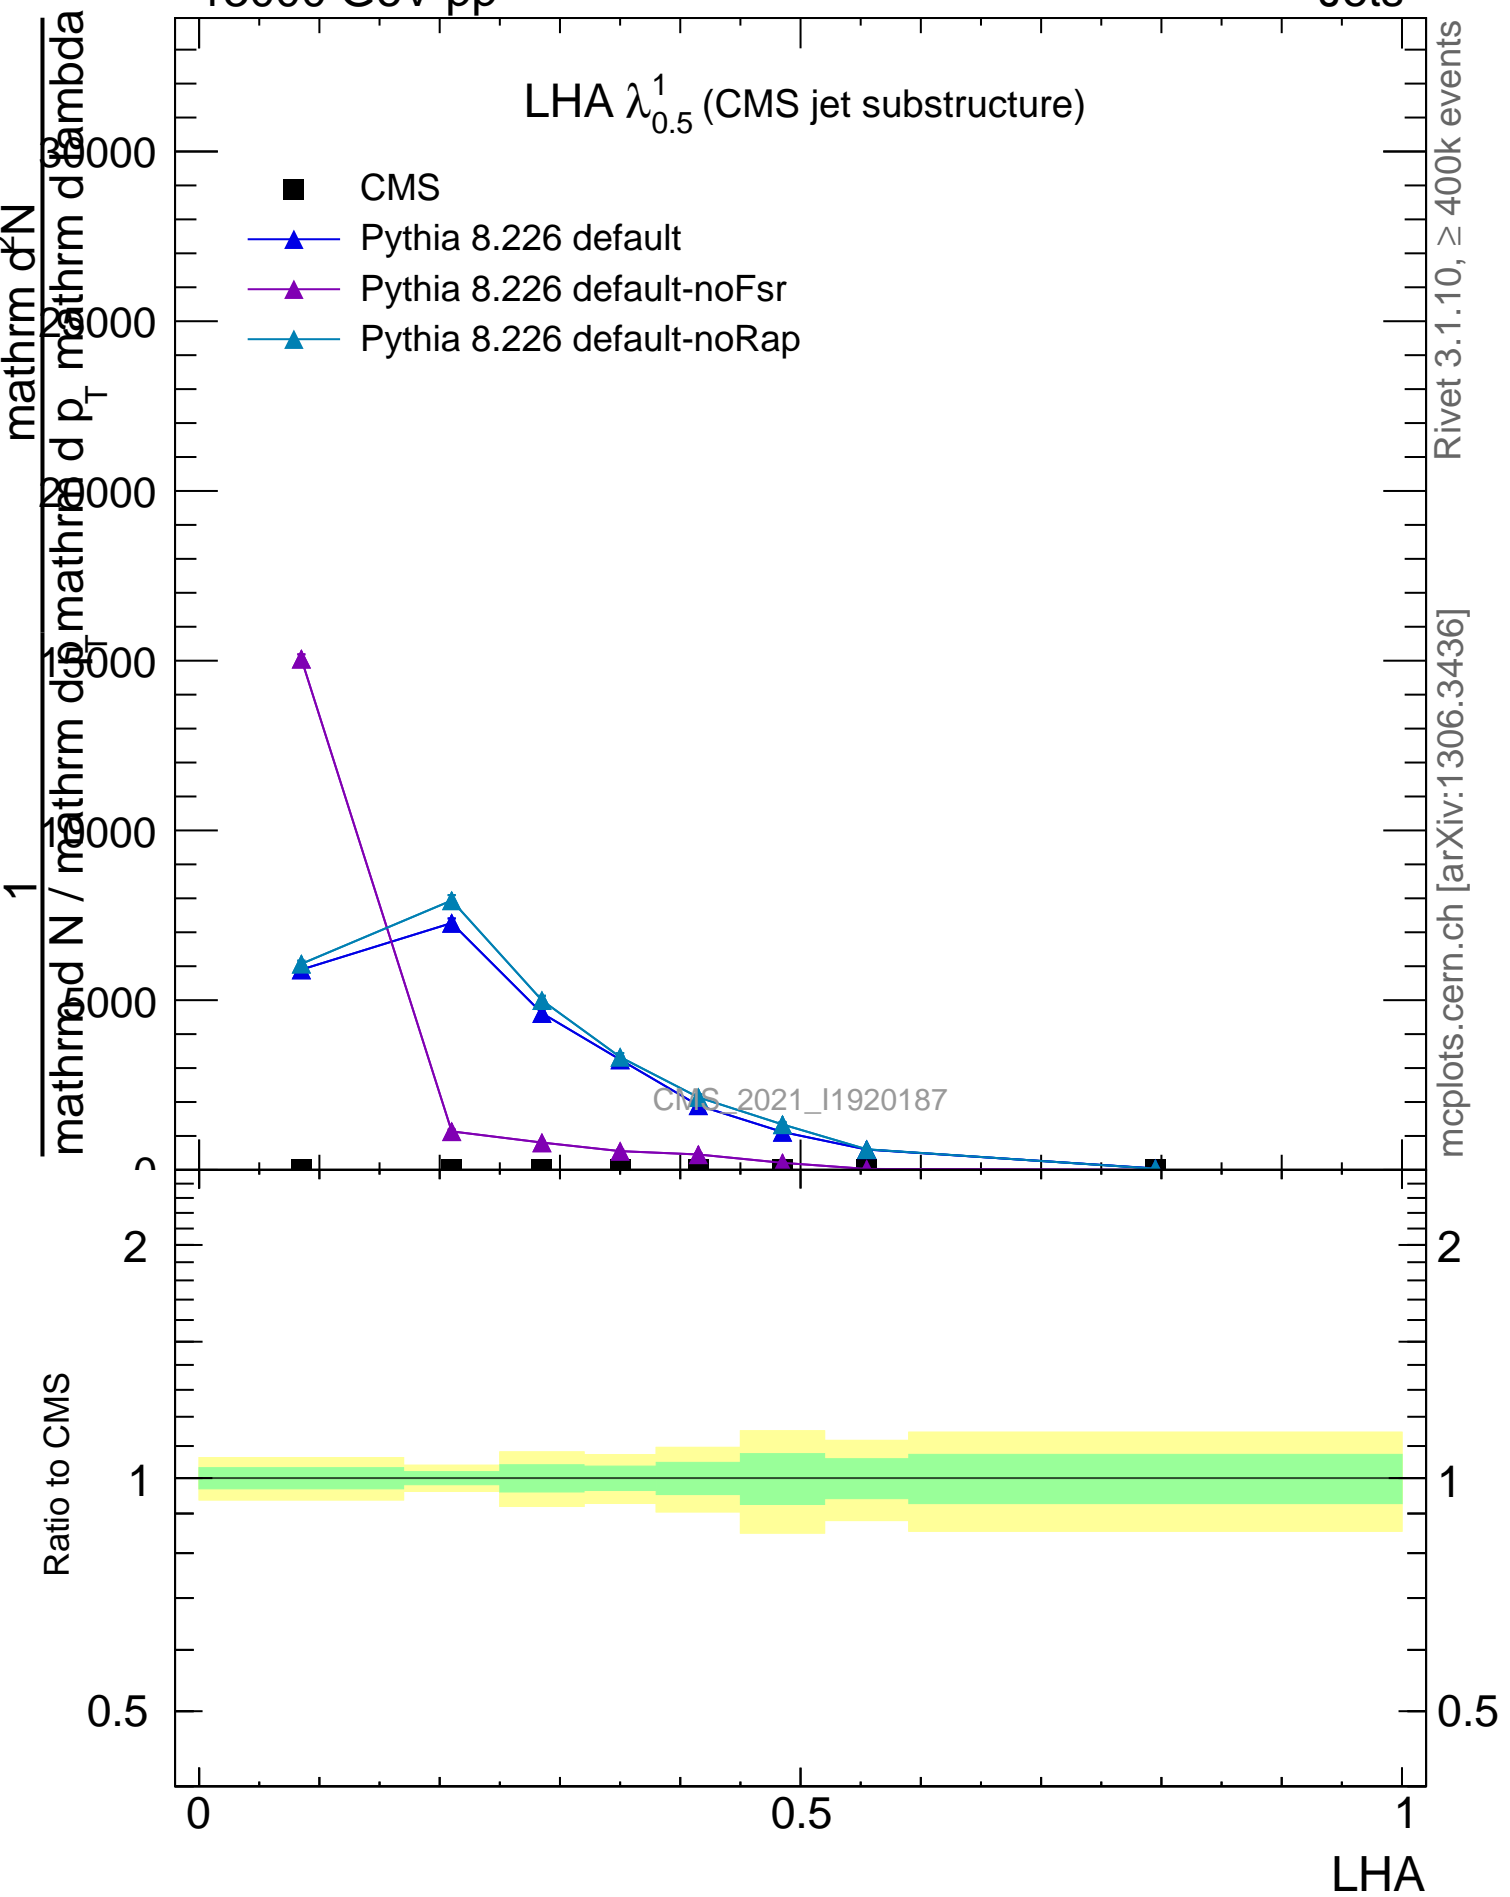

LHA $\lambda_{0.5}^1$ (CMS jet substructure)

- CMS
- ▲ Pythia 8.226 default
- ▲ Pythia 8.226 default-noFsr
- ▲ Pythia 8.226 default-noRap

CMS 2021_11920187

mcplots.cern.ch [arXiv:1306.3436]

Rivet 3.1.10, $\geq 400k$ events