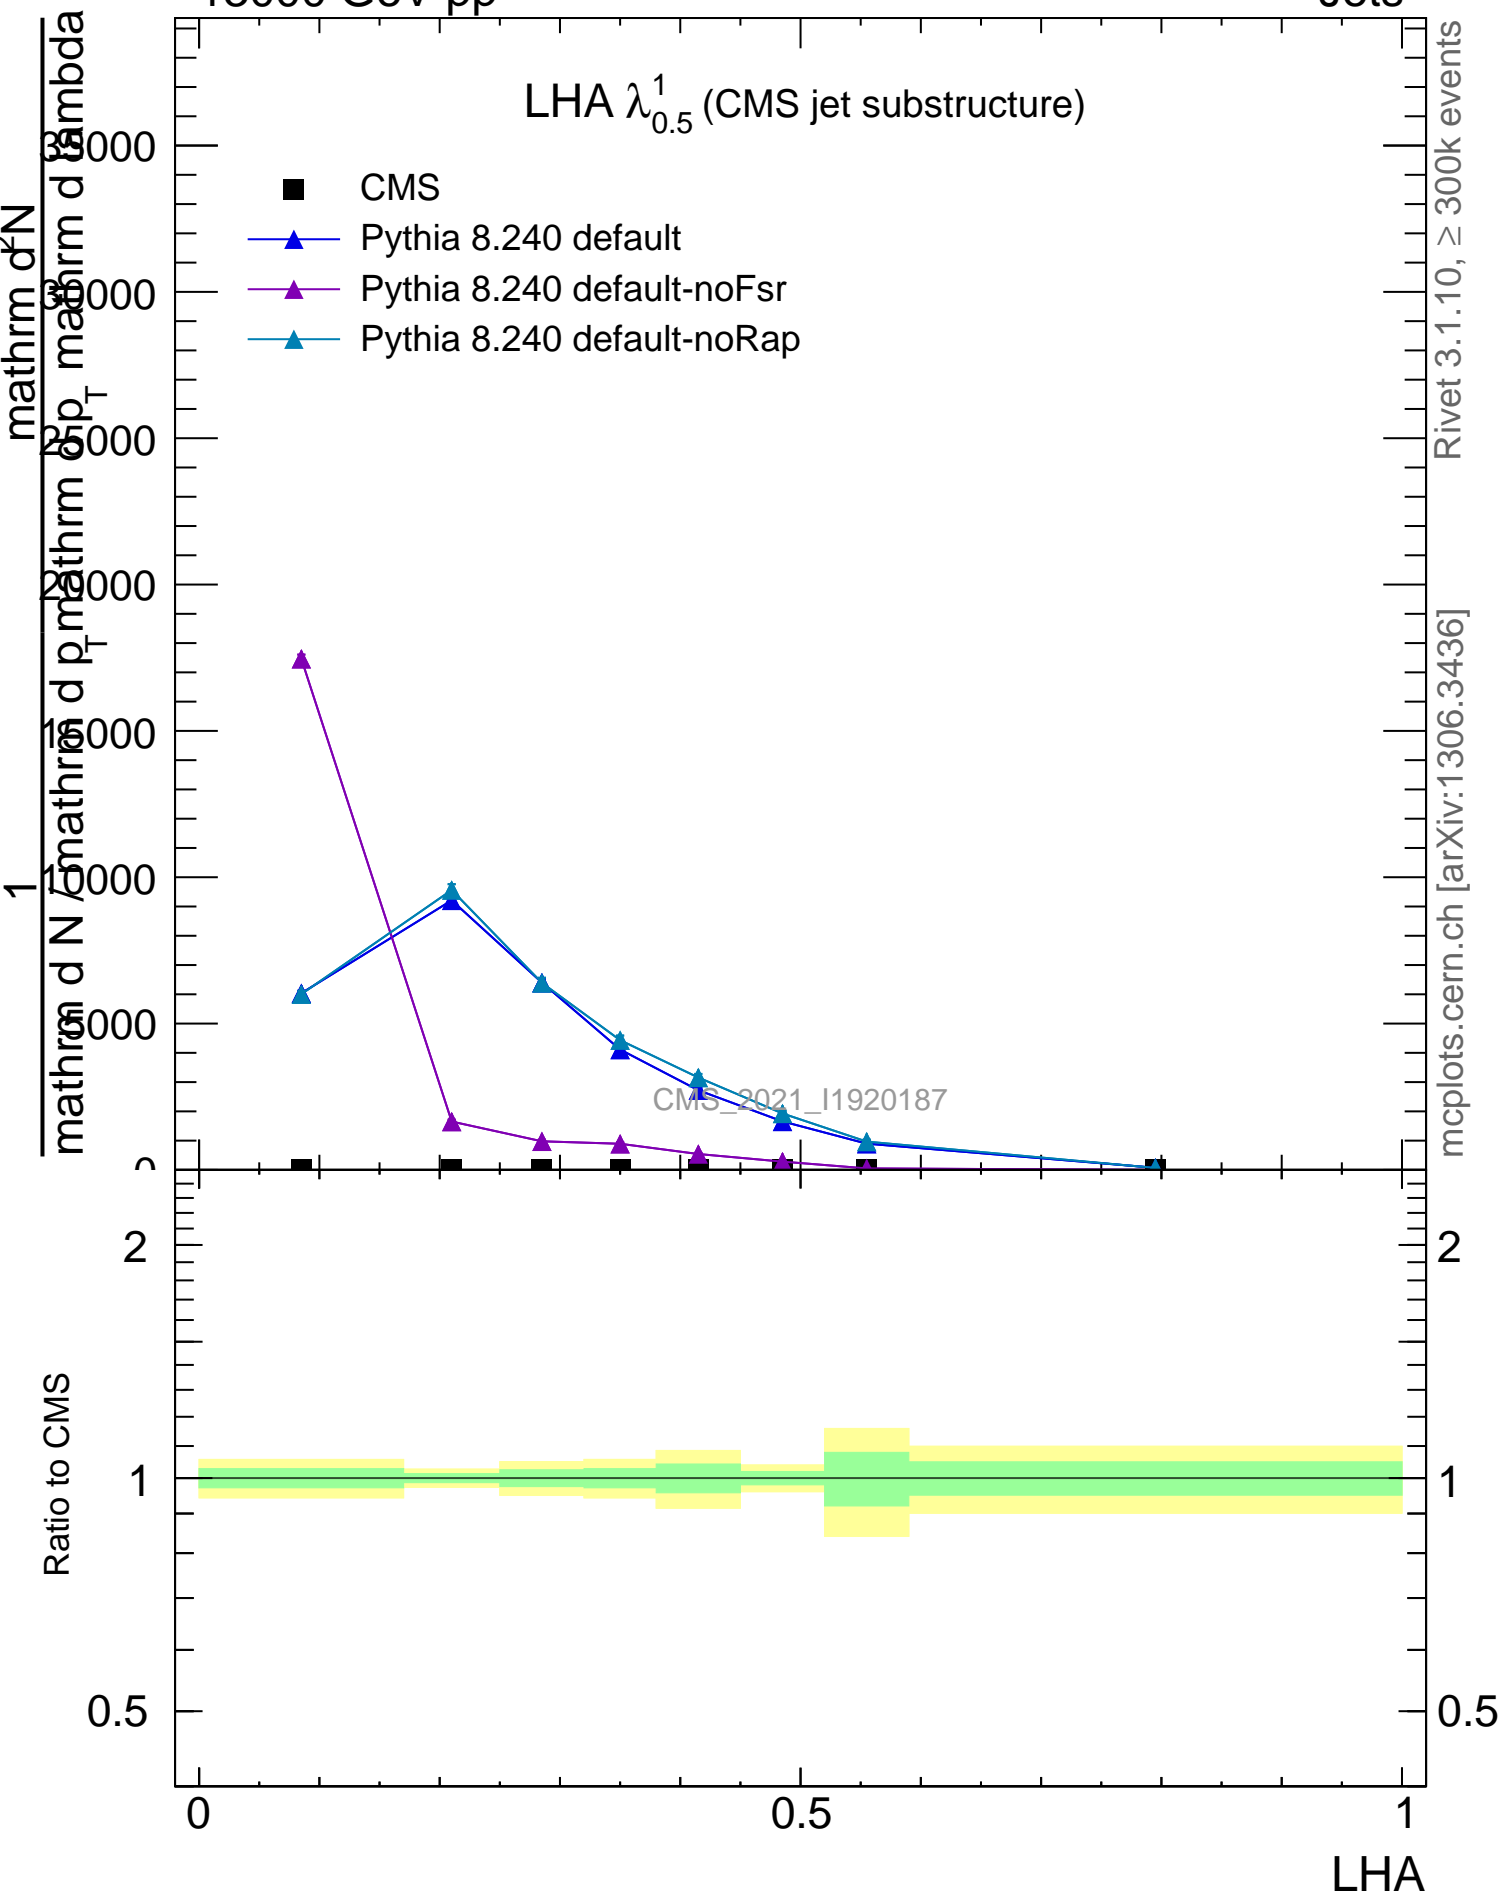

LHA $\lambda_{0.5}^1$ (CMS jet substructure)

- CMS
- ▲ Pythia 8.240 default
- ▲ Pythia 8.240 default-noFsr
- ▲ Pythia 8.240 default-noRap

CMS_2021_11920187

mcplots.cern.ch [arXiv:1306.3436]

Rivet 3.1.10, $\geq 300k$ events