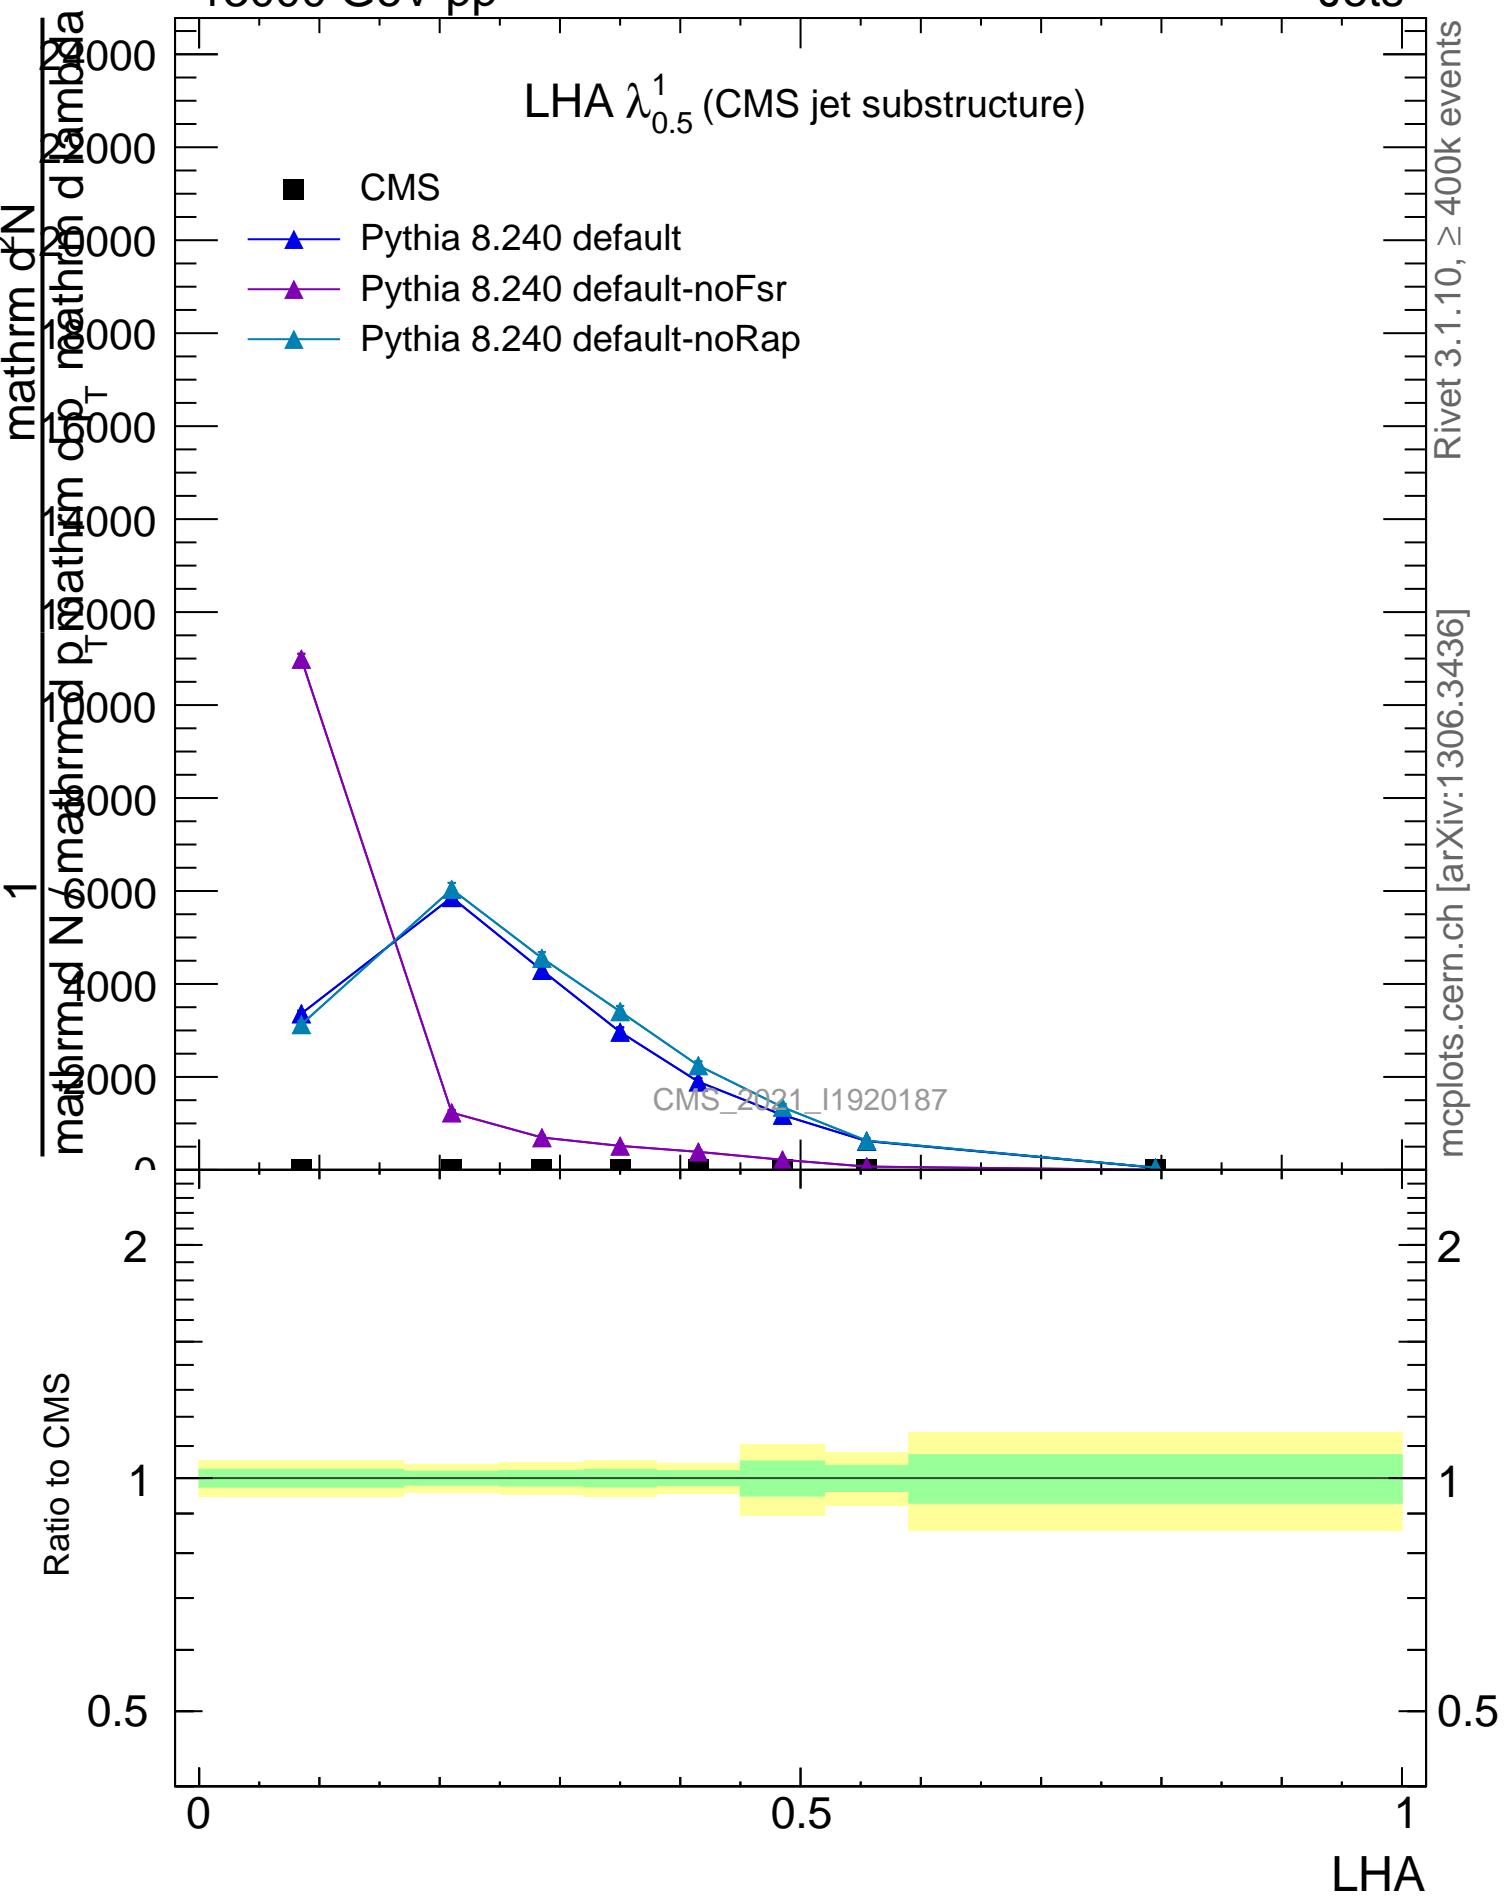

LHA  $\lambda_{0.5}^1$  (CMS jet substructure)

- CMS
- ▲ Pythia 8.240 default
- ▲ Pythia 8.240 default-noFsr
- ▲ Pythia 8.240 default-noRap

CMS\_2021\_11920187

mcplots.cern.ch [arXiv:1306.3436]

Rivet 3.1.10,  $\geq 400k$  events