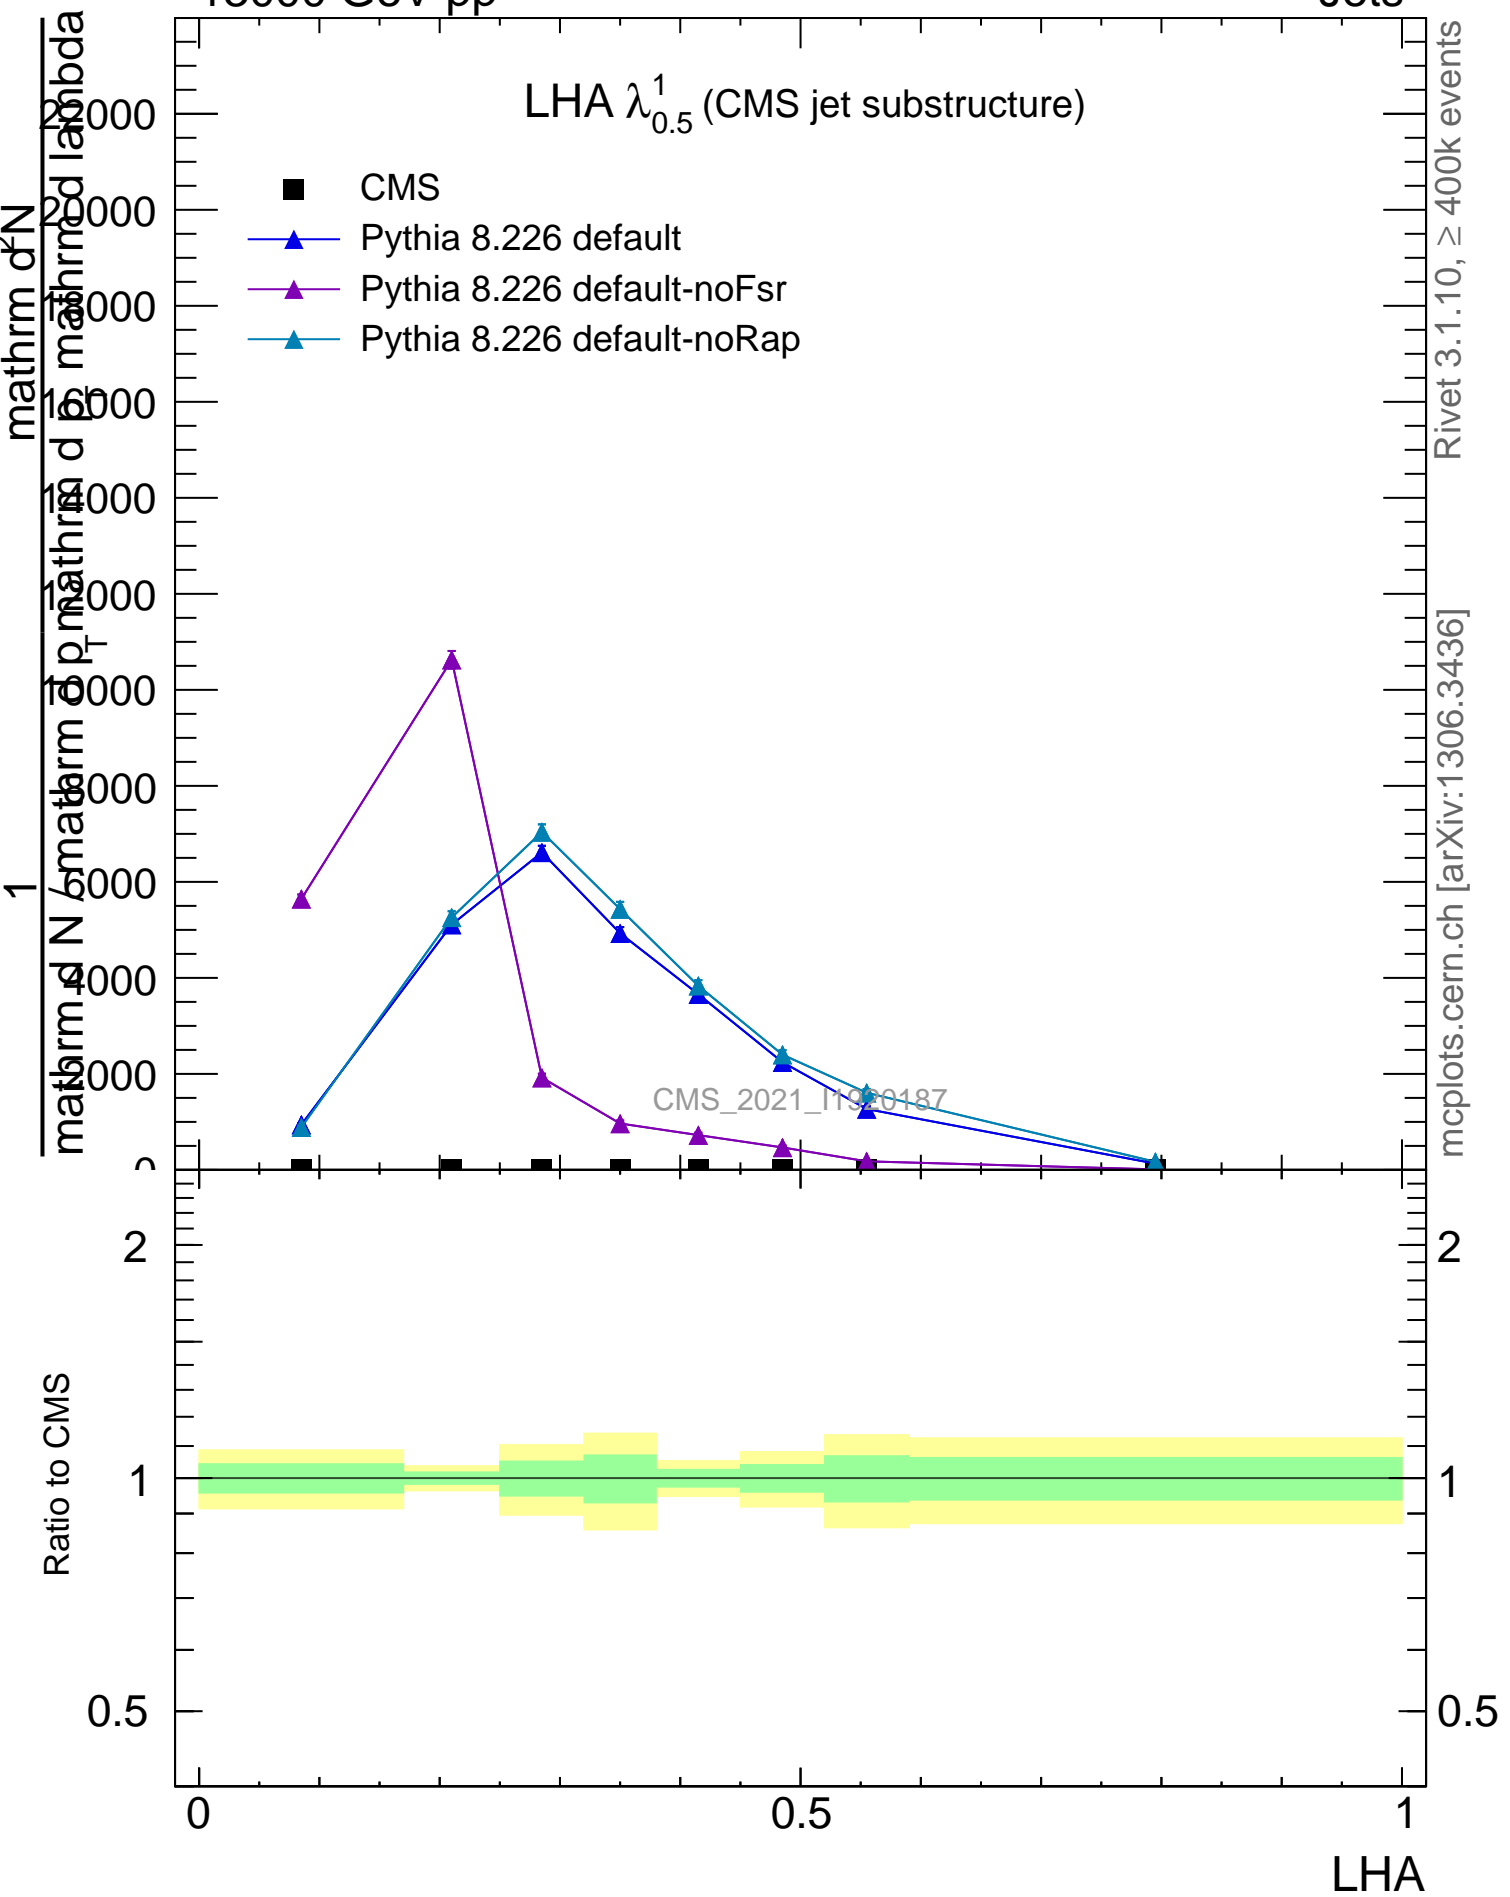

LHA $\lambda_{0.5}^1$ (CMS jet substructure)

- CMS
- ▲ Pythia 8.226 default
- ▲ Pythia 8.226 default-noFsr
- ▲ Pythia 8.226 default-noRap

CMS_2021_11920187

mcplots.cern.ch [arXiv:1306.3436]

Rivet 3.1.10, ≥ 400k events