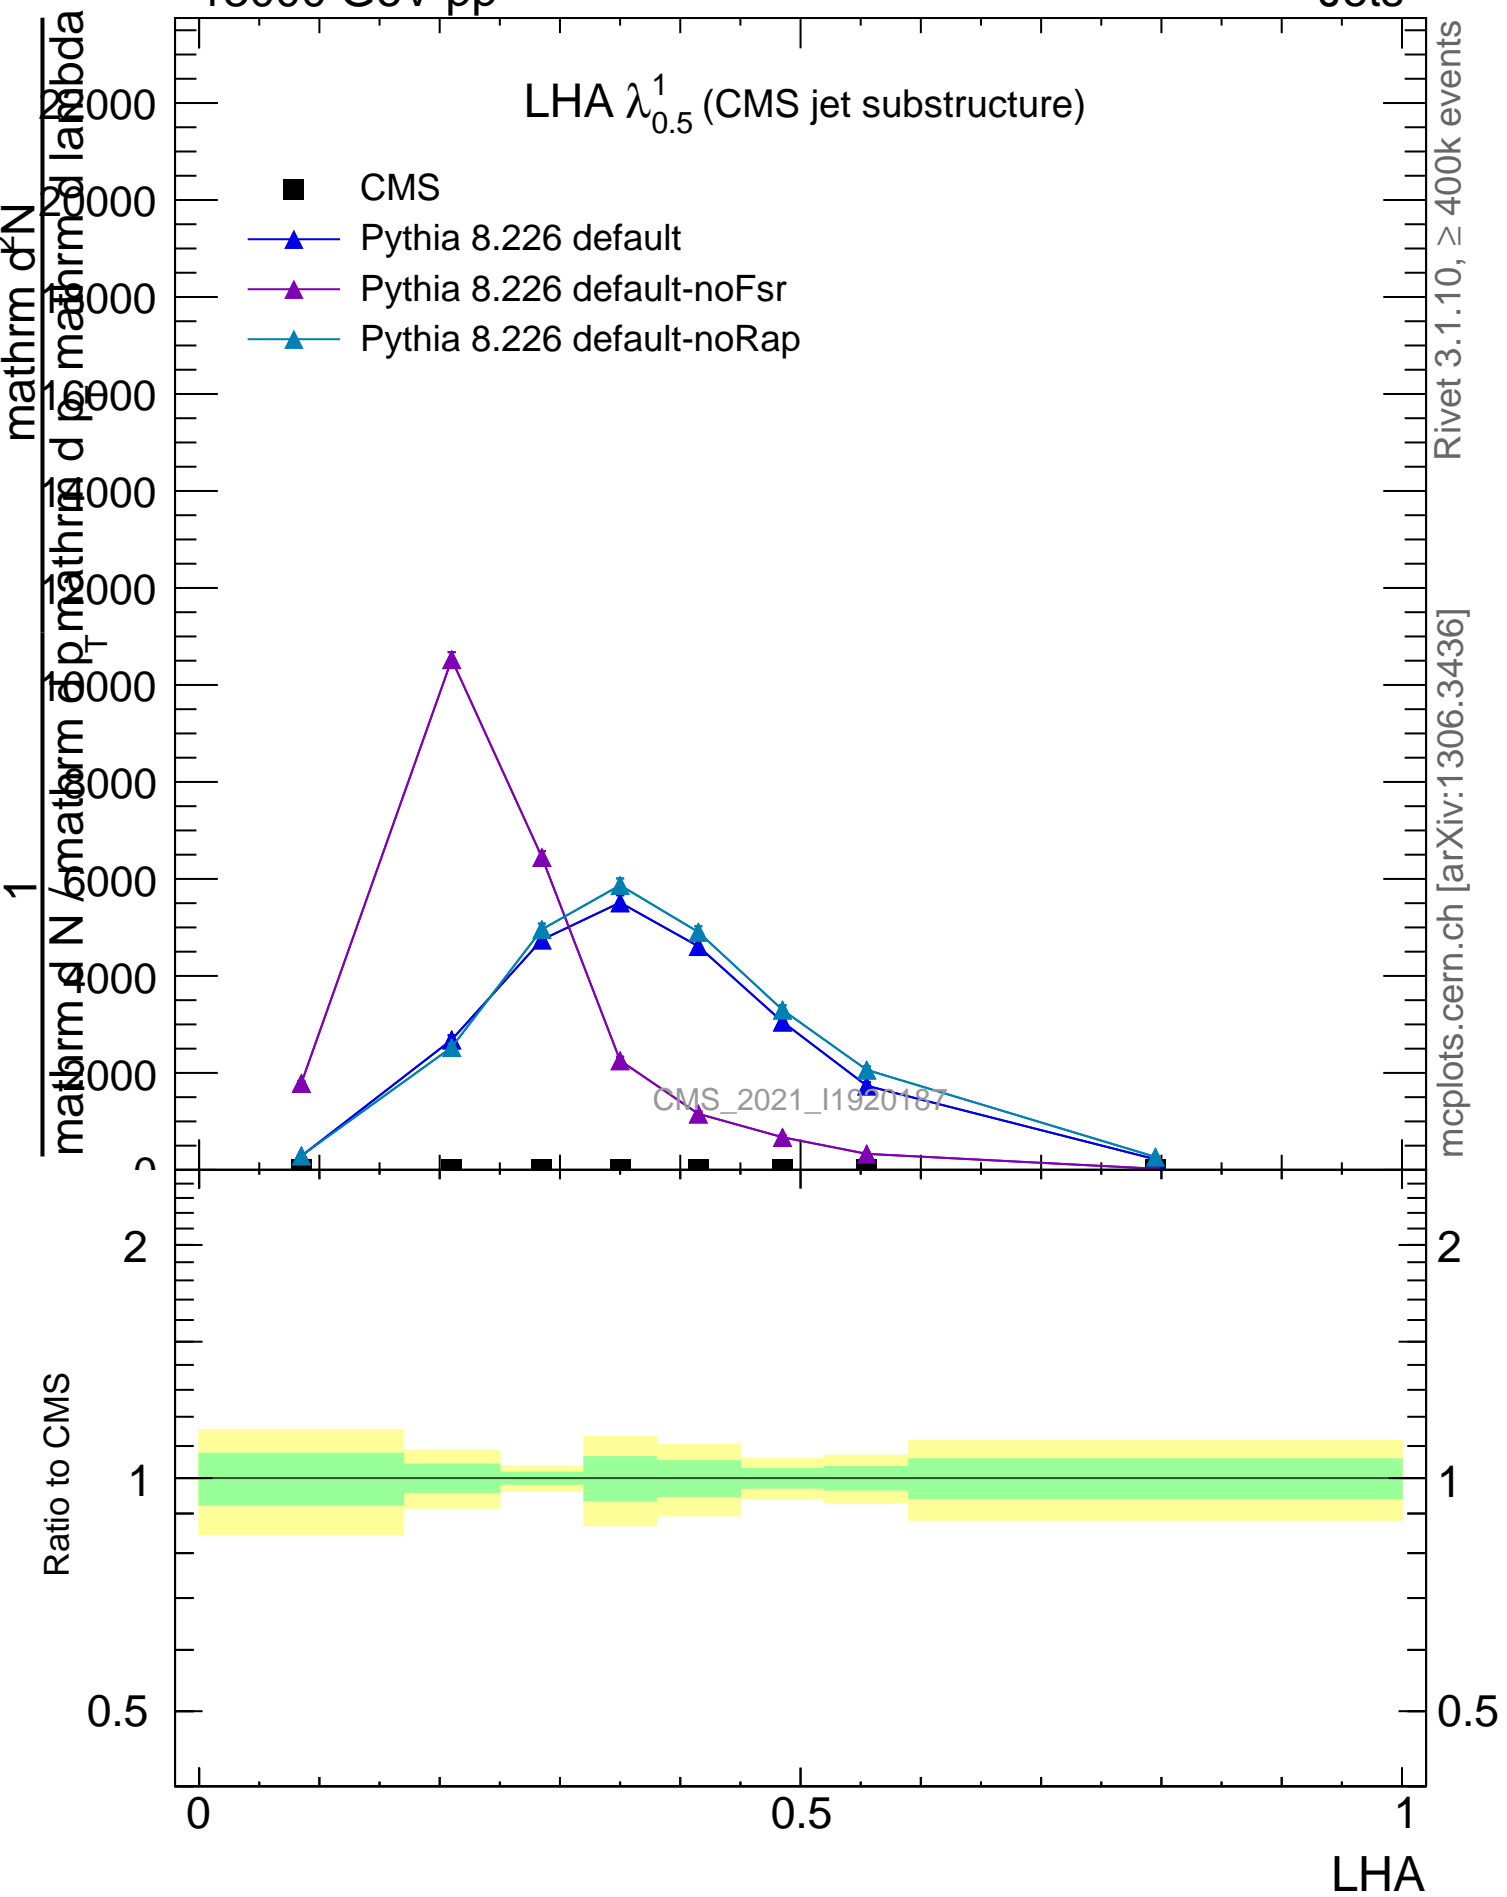

LHA $\lambda_{0.5}^1$ (CMS jet substructure)

- CMS
- ▲ Pythia 8.226 default
- ▲ Pythia 8.226 default-noFsr
- ▲ Pythia 8.226 default-noRap

mcplots.cern.ch [arXiv:1306.3436]

CMS_2021_I1920187