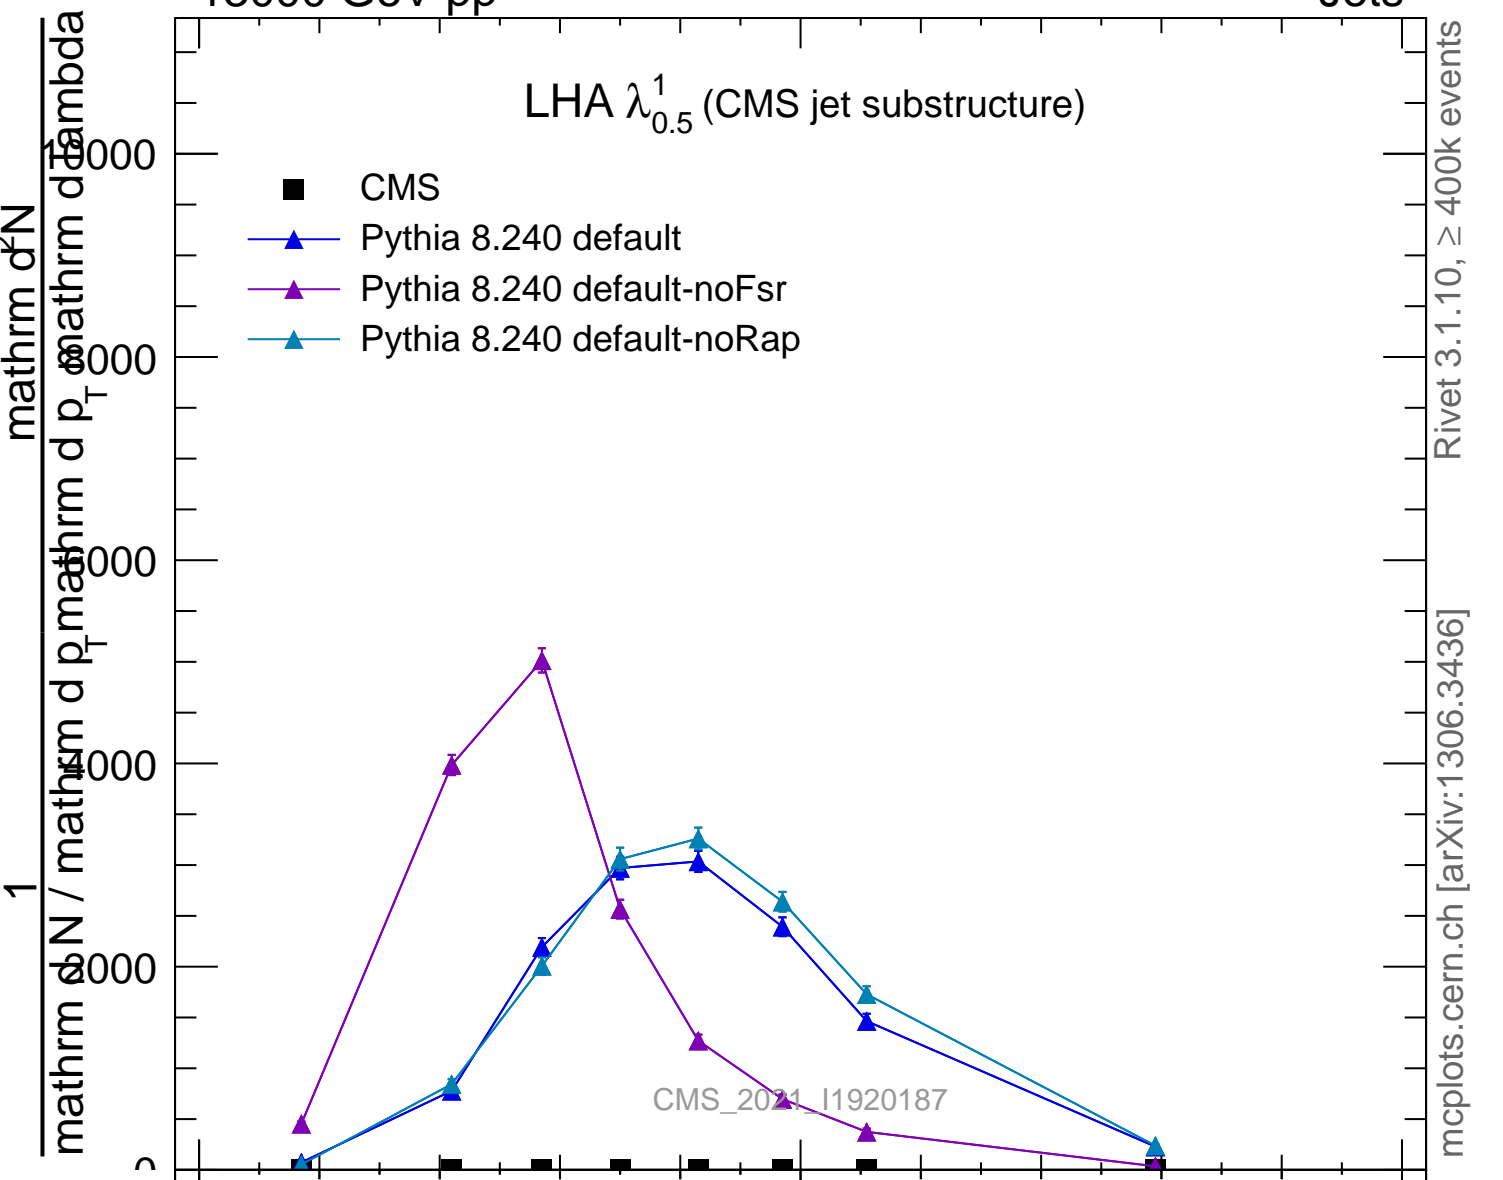

LHA  $\lambda_{0.5}^1$  (CMS jet substructure)

- CMS
- ▲ Pythia 8.240 default
- ▲ Pythia 8.240 default-noFsr
- ▲ Pythia 8.240 default-noRap

Rivet 3.1.10, ≥ 400k events  
mcplots.cern.ch [arXiv:1306.3436]