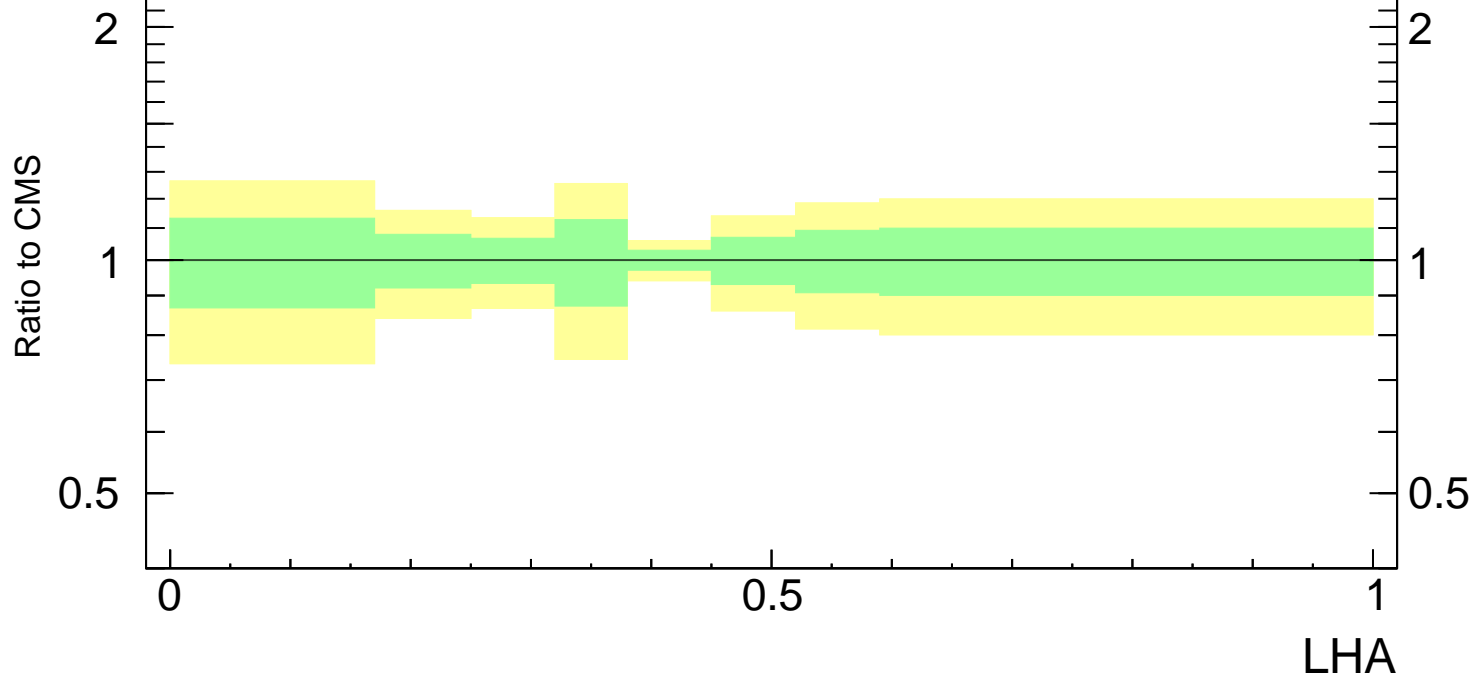

LHA  $\lambda_{0.5}^1$  (CMS jet substructure)

- CMS
- ▲ Pythia 8.240 default
- ▲ Pythia 8.240 default-noFsr
- ▲ Pythia 8.240 default-noRap

Rivet 3.1.10, ≥ 400k events  
mcplots.cern.ch [arXiv:1306.3436]