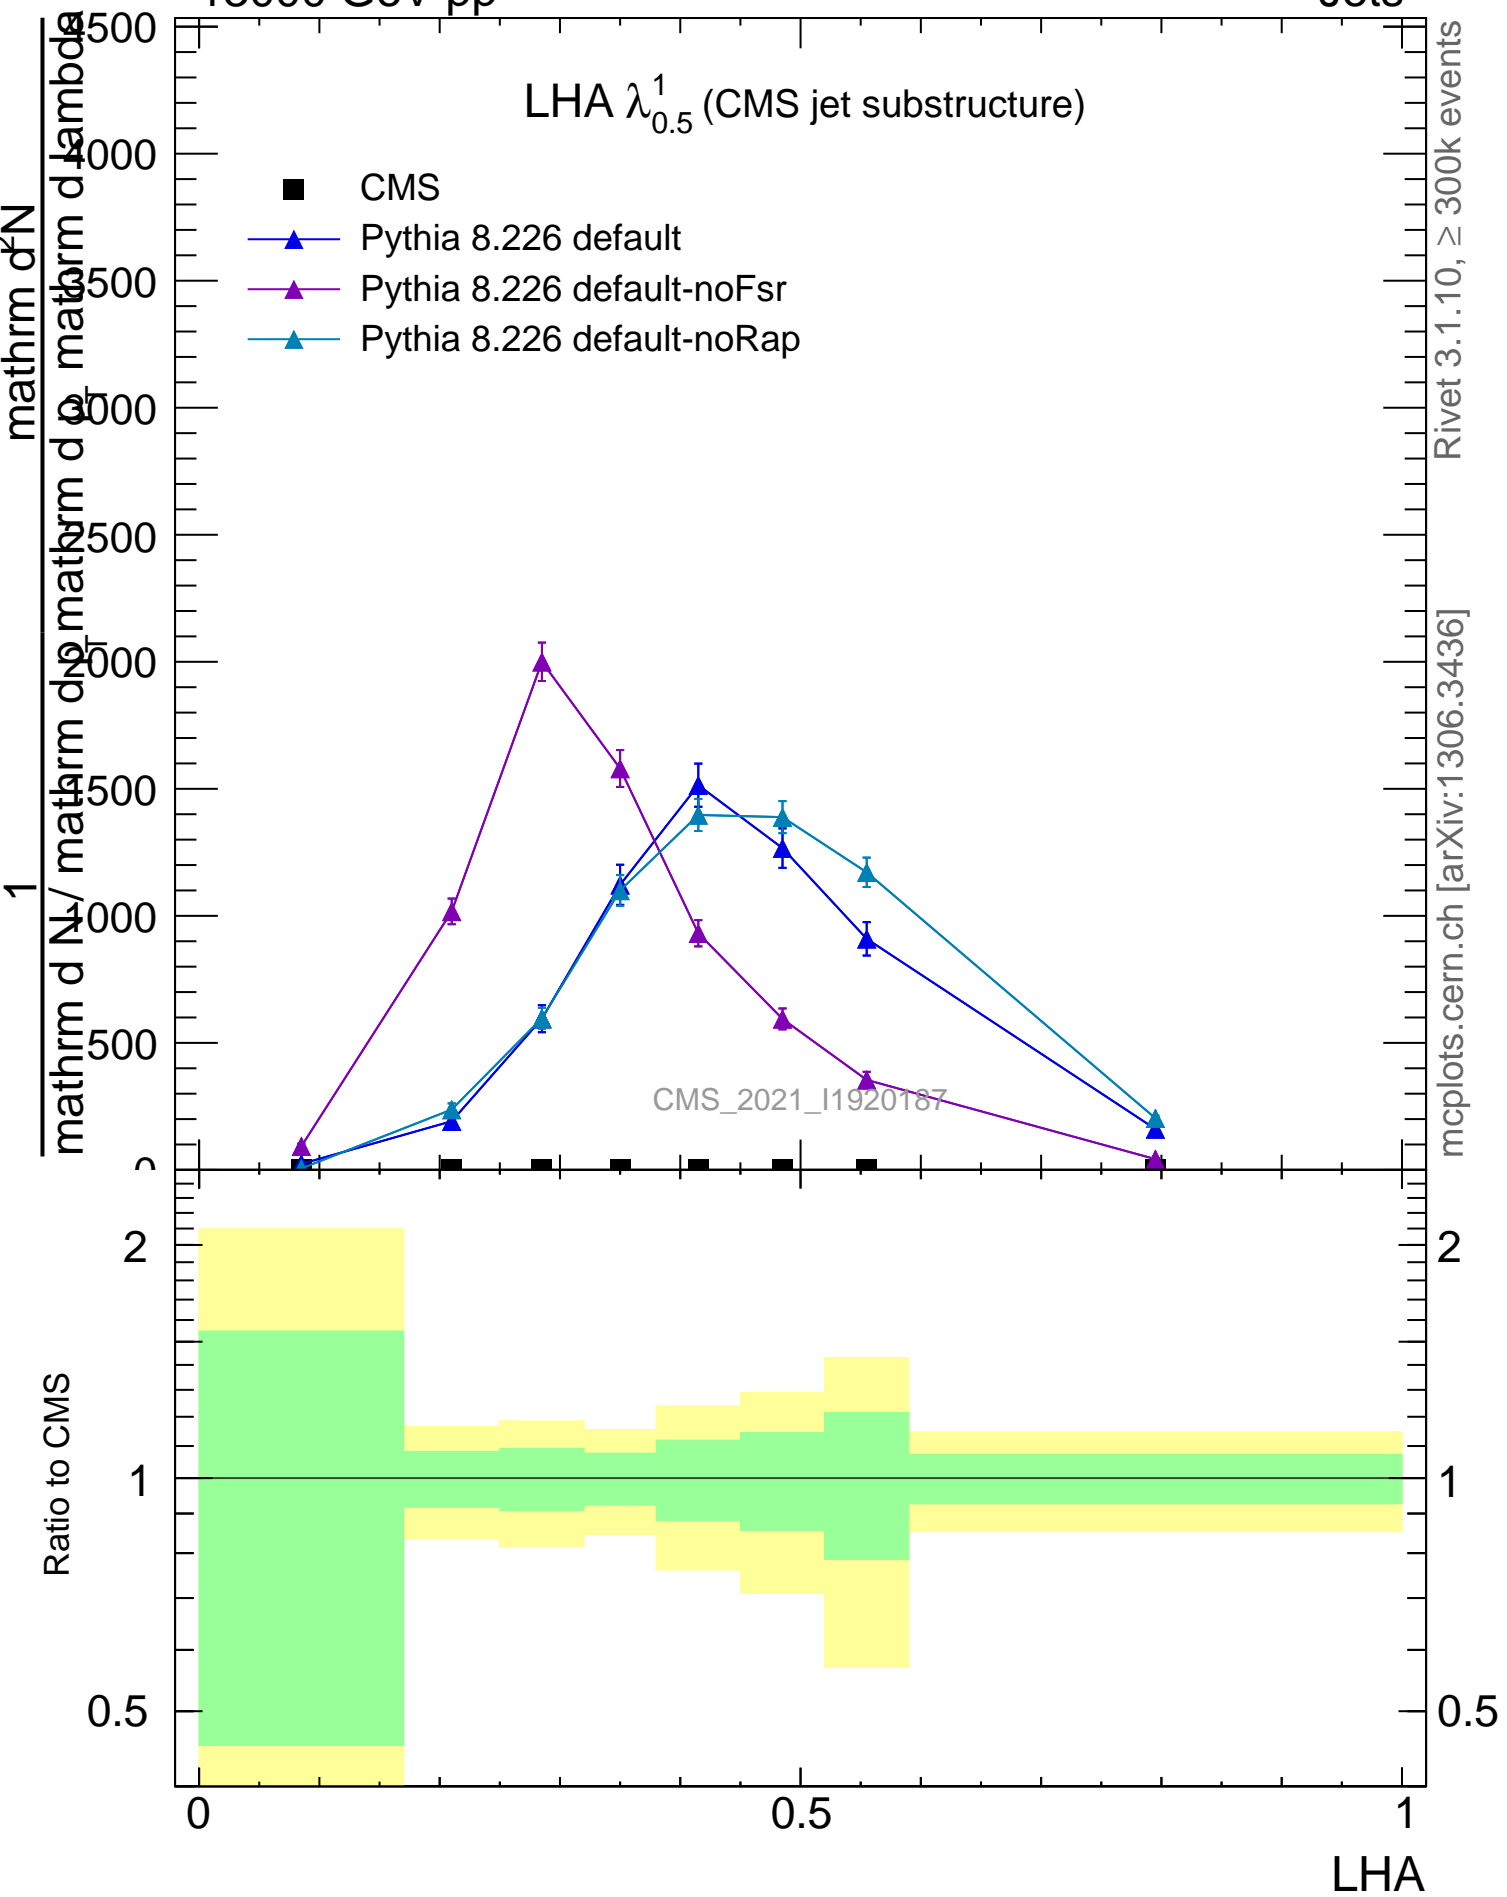

LHA $\lambda_{0.5}^1$ (CMS jet substructure)

- CMS
- ▲ Pythia 8.226 default
- ▲ Pythia 8.226 default-noFsr
- ▲ Pythia 8.226 default-noRap

Rivet 3.1.10, ≥ 300k events
mcplots.cern.ch [arXiv:1306.3436]

CMS_2021_I1920187

Ratio to CMS

LHA