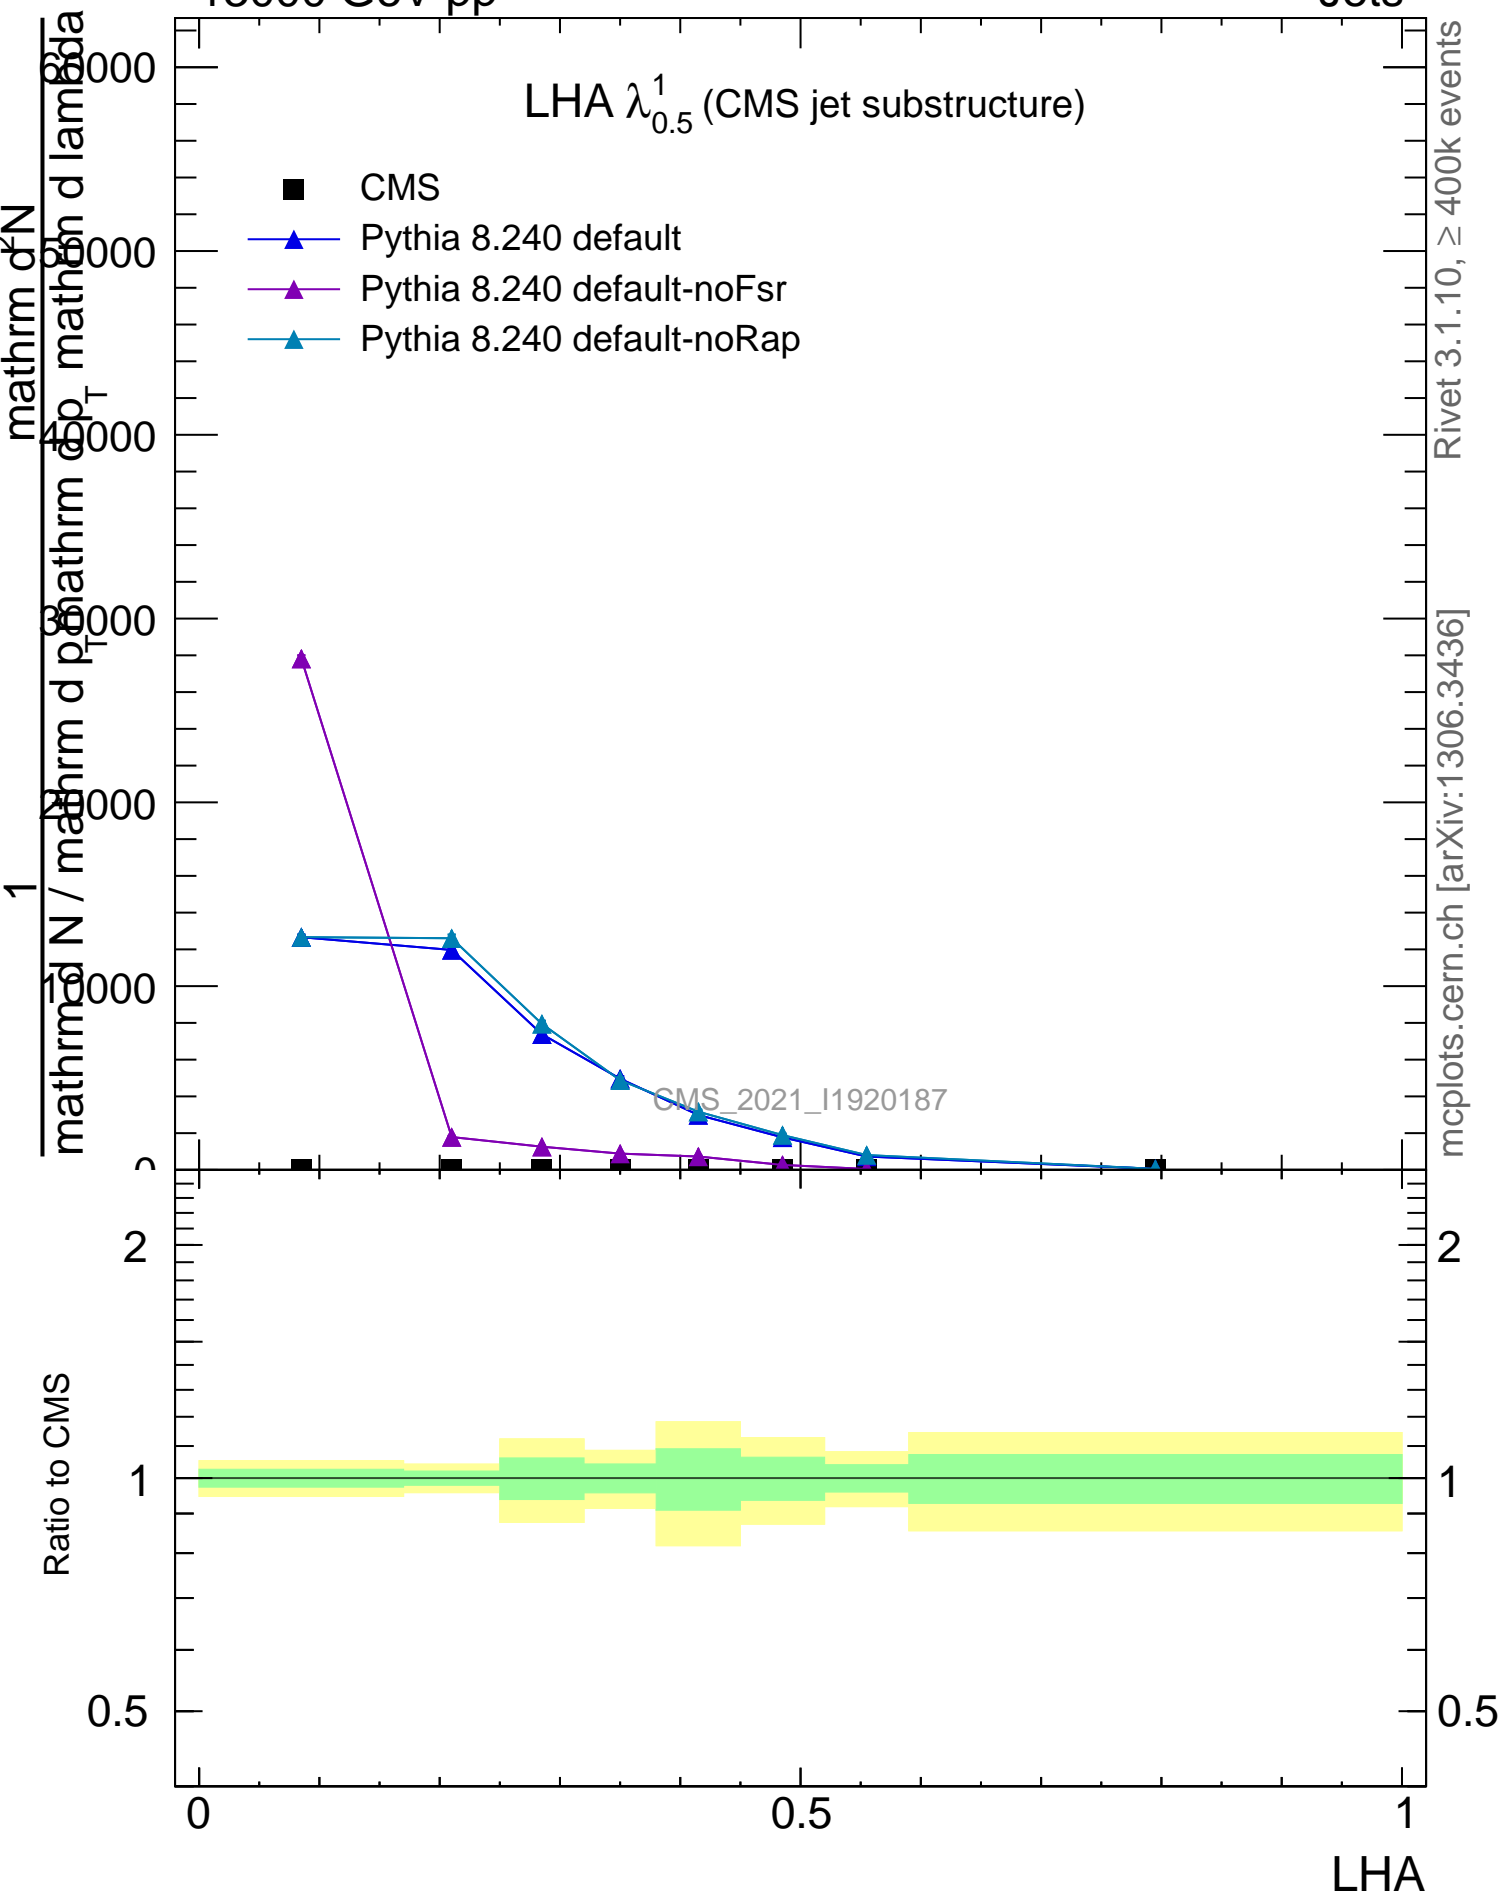

LHA $\lambda_{0.5}^1$ (CMS jet substructure)

- CMS
- ▲ Pythia 8.240 default
- ▲ Pythia 8.240 default-noFsr
- ▲ Pythia 8.240 default-noRap

Rivet 3.1.10, $\geq 400k$ events
mcplots.cern.ch [arXiv:1306.3436]