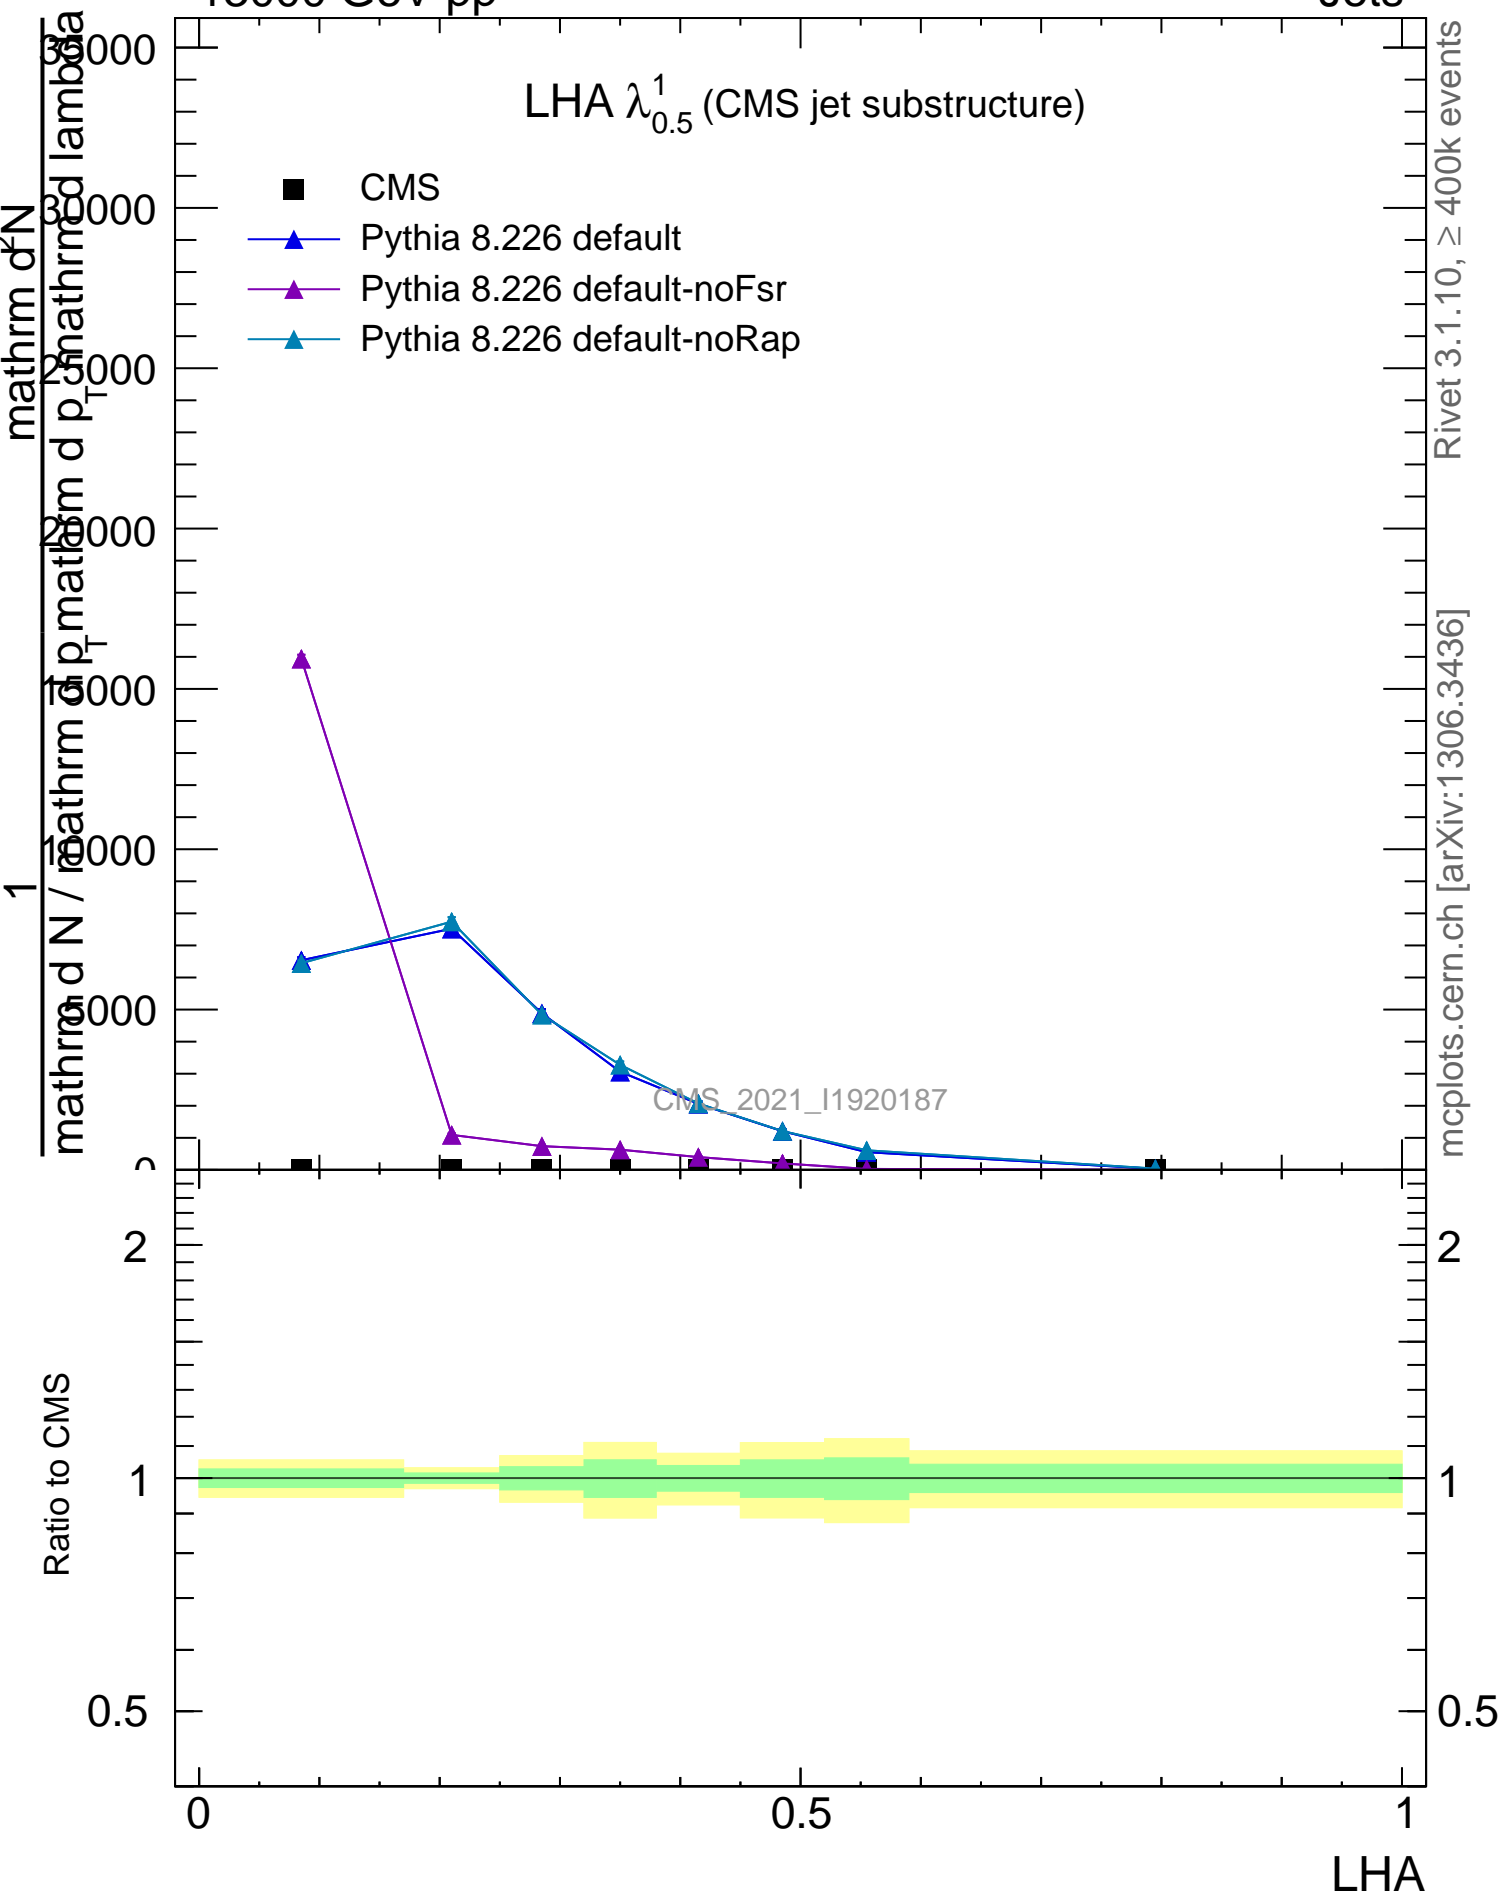

LHA  $\lambda_{0.5}^1$  (CMS jet substructure)

- CMS
- ▲ Pythia 8.226 default
- ▲ Pythia 8.226 default-noFsr
- ▲ Pythia 8.226 default-noRap

mcplots.cern.ch [arXiv:1306.3436]

CMS 2021\_I1920187

Rivet 3.1.10,  $\geq 400k$  events