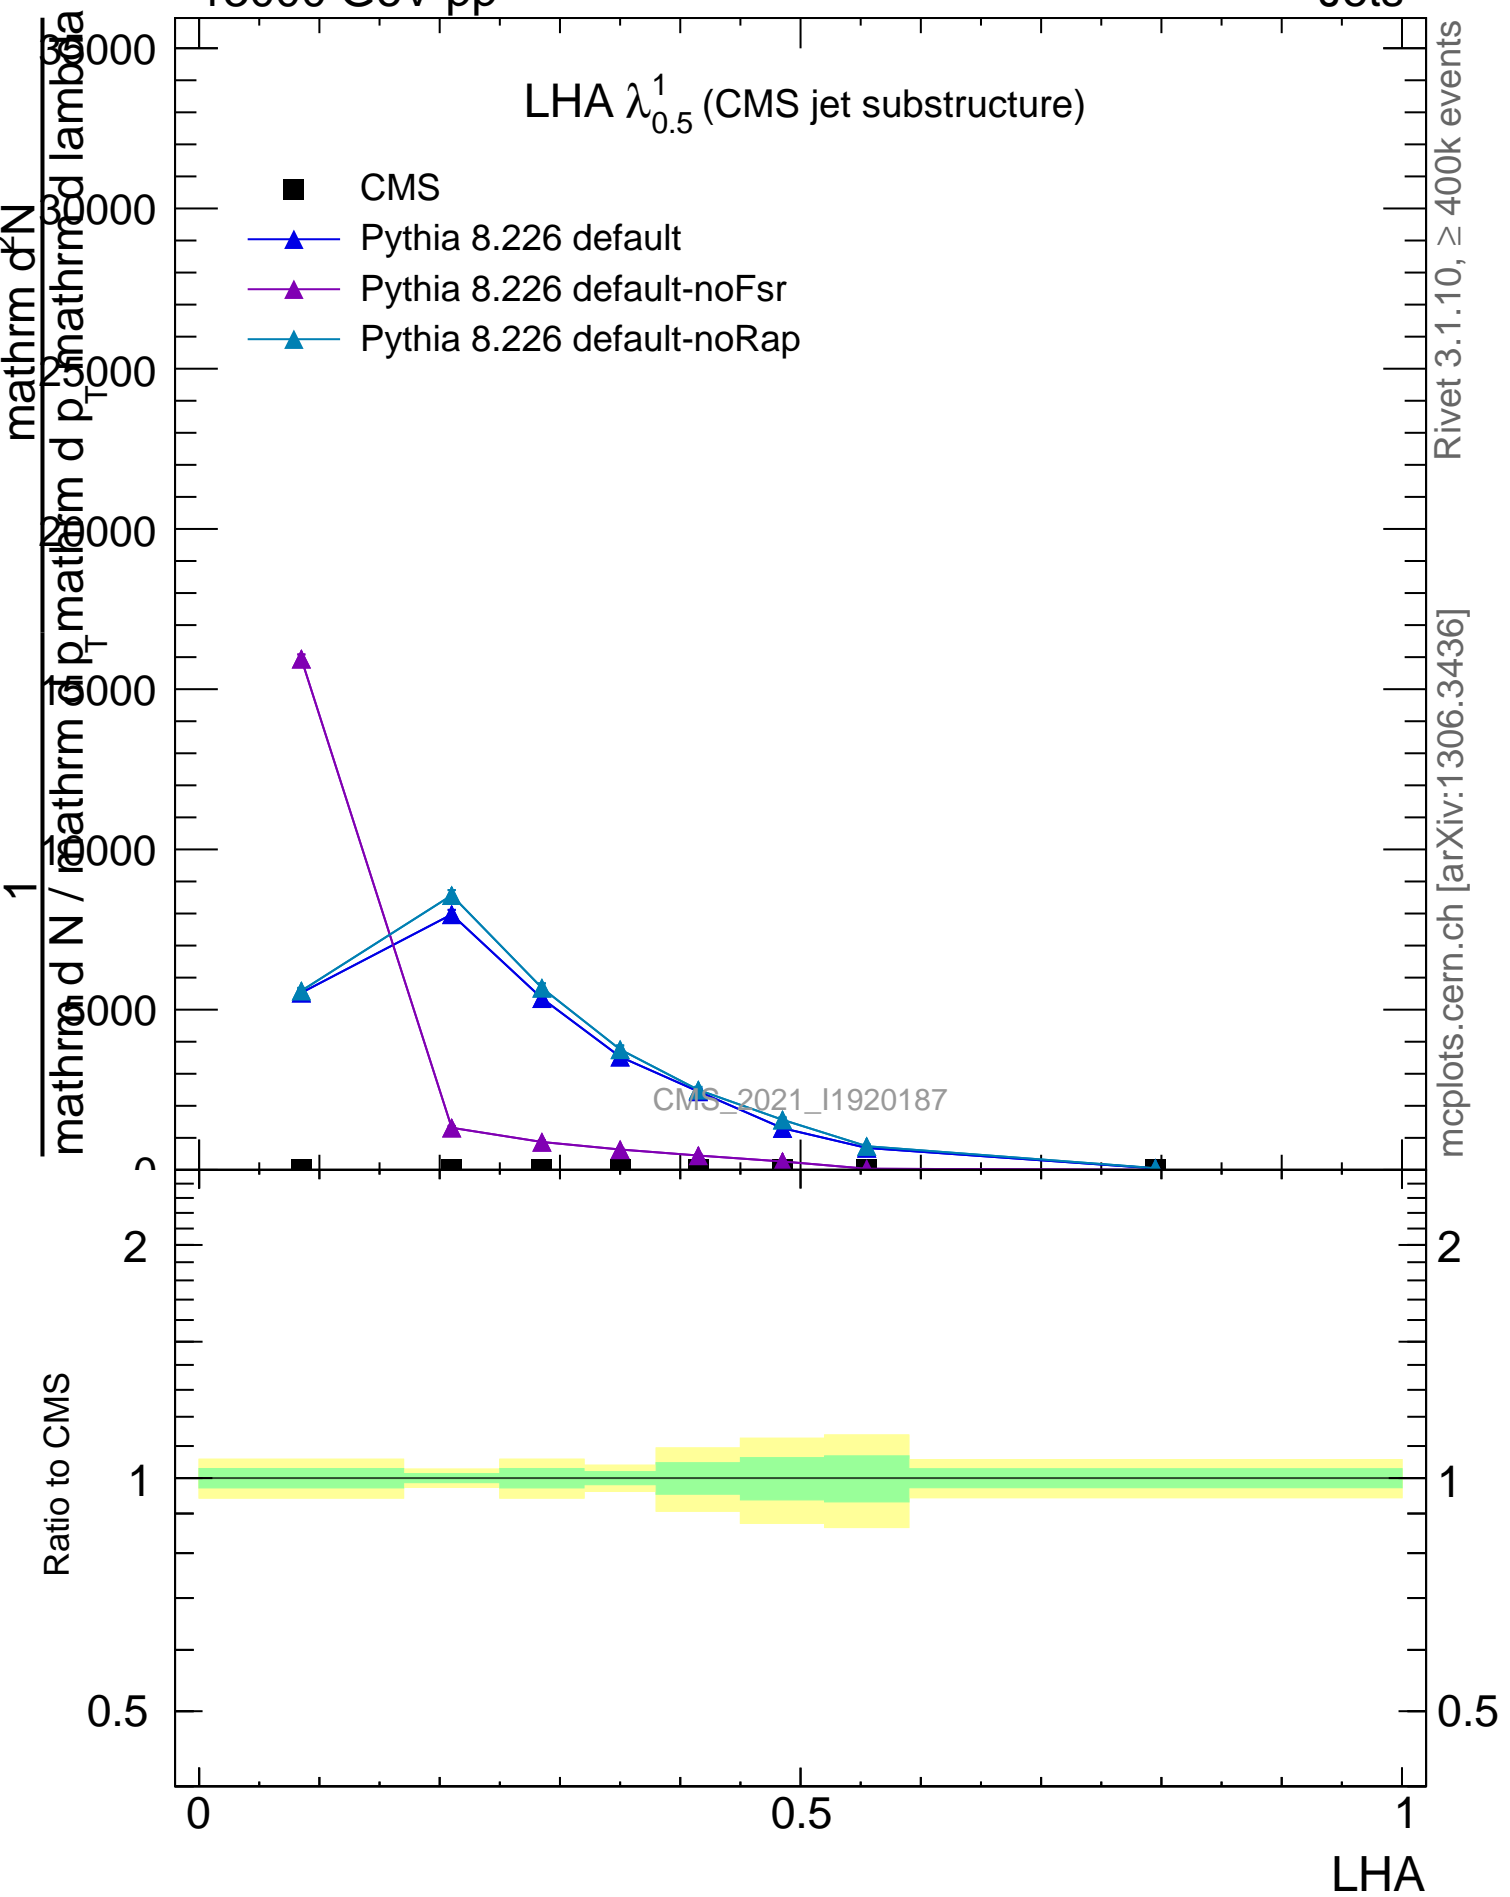

LHA  $\lambda_{0.5}^1$  (CMS jet substructure)

- CMS
- ▲ Pythia 8.226 default
- ▲ Pythia 8.226 default-noFsr
- ▲ Pythia 8.226 default-noRap

CMS\_2021\_11920187

mcplots.cern.ch [arXiv:1306.3436]

Rivet 3.1.10,  $\geq 400k$  events