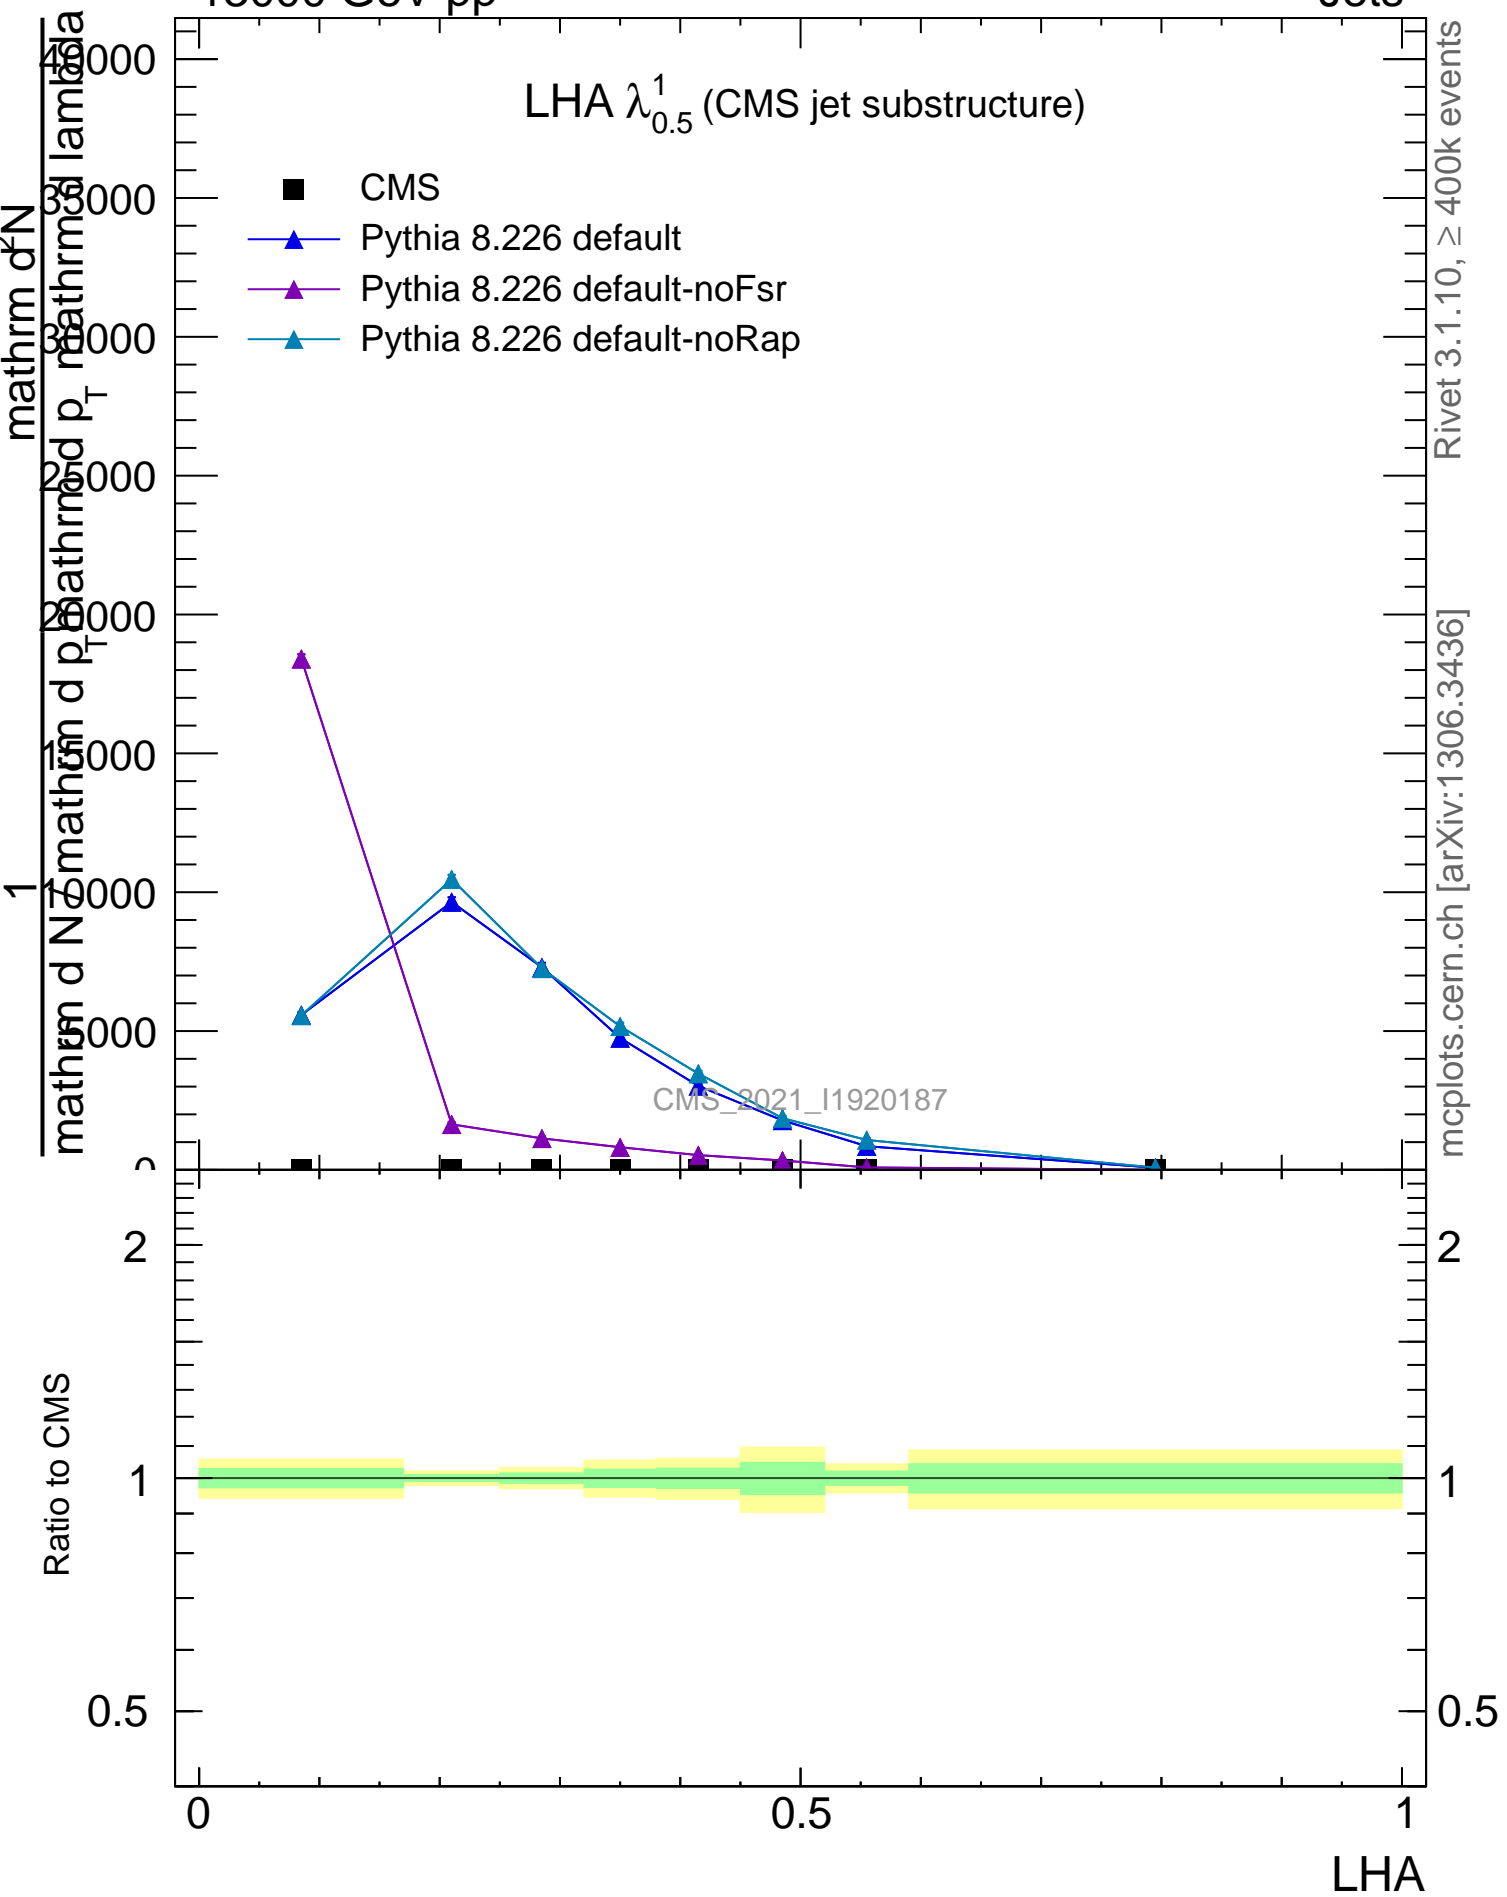

LHA $\lambda_{0.5}^1$ (CMS jet substructure)

- CMS
- ▲ Pythia 8.226 default
- ▲ Pythia 8.226 default-noFsr
- ▲ Pythia 8.226 default-noRap

mcplots.cern.ch [arXiv:1306.3436]

CMS_2021_11920187

Rivet 3.1.10, $\geq 400k$ events