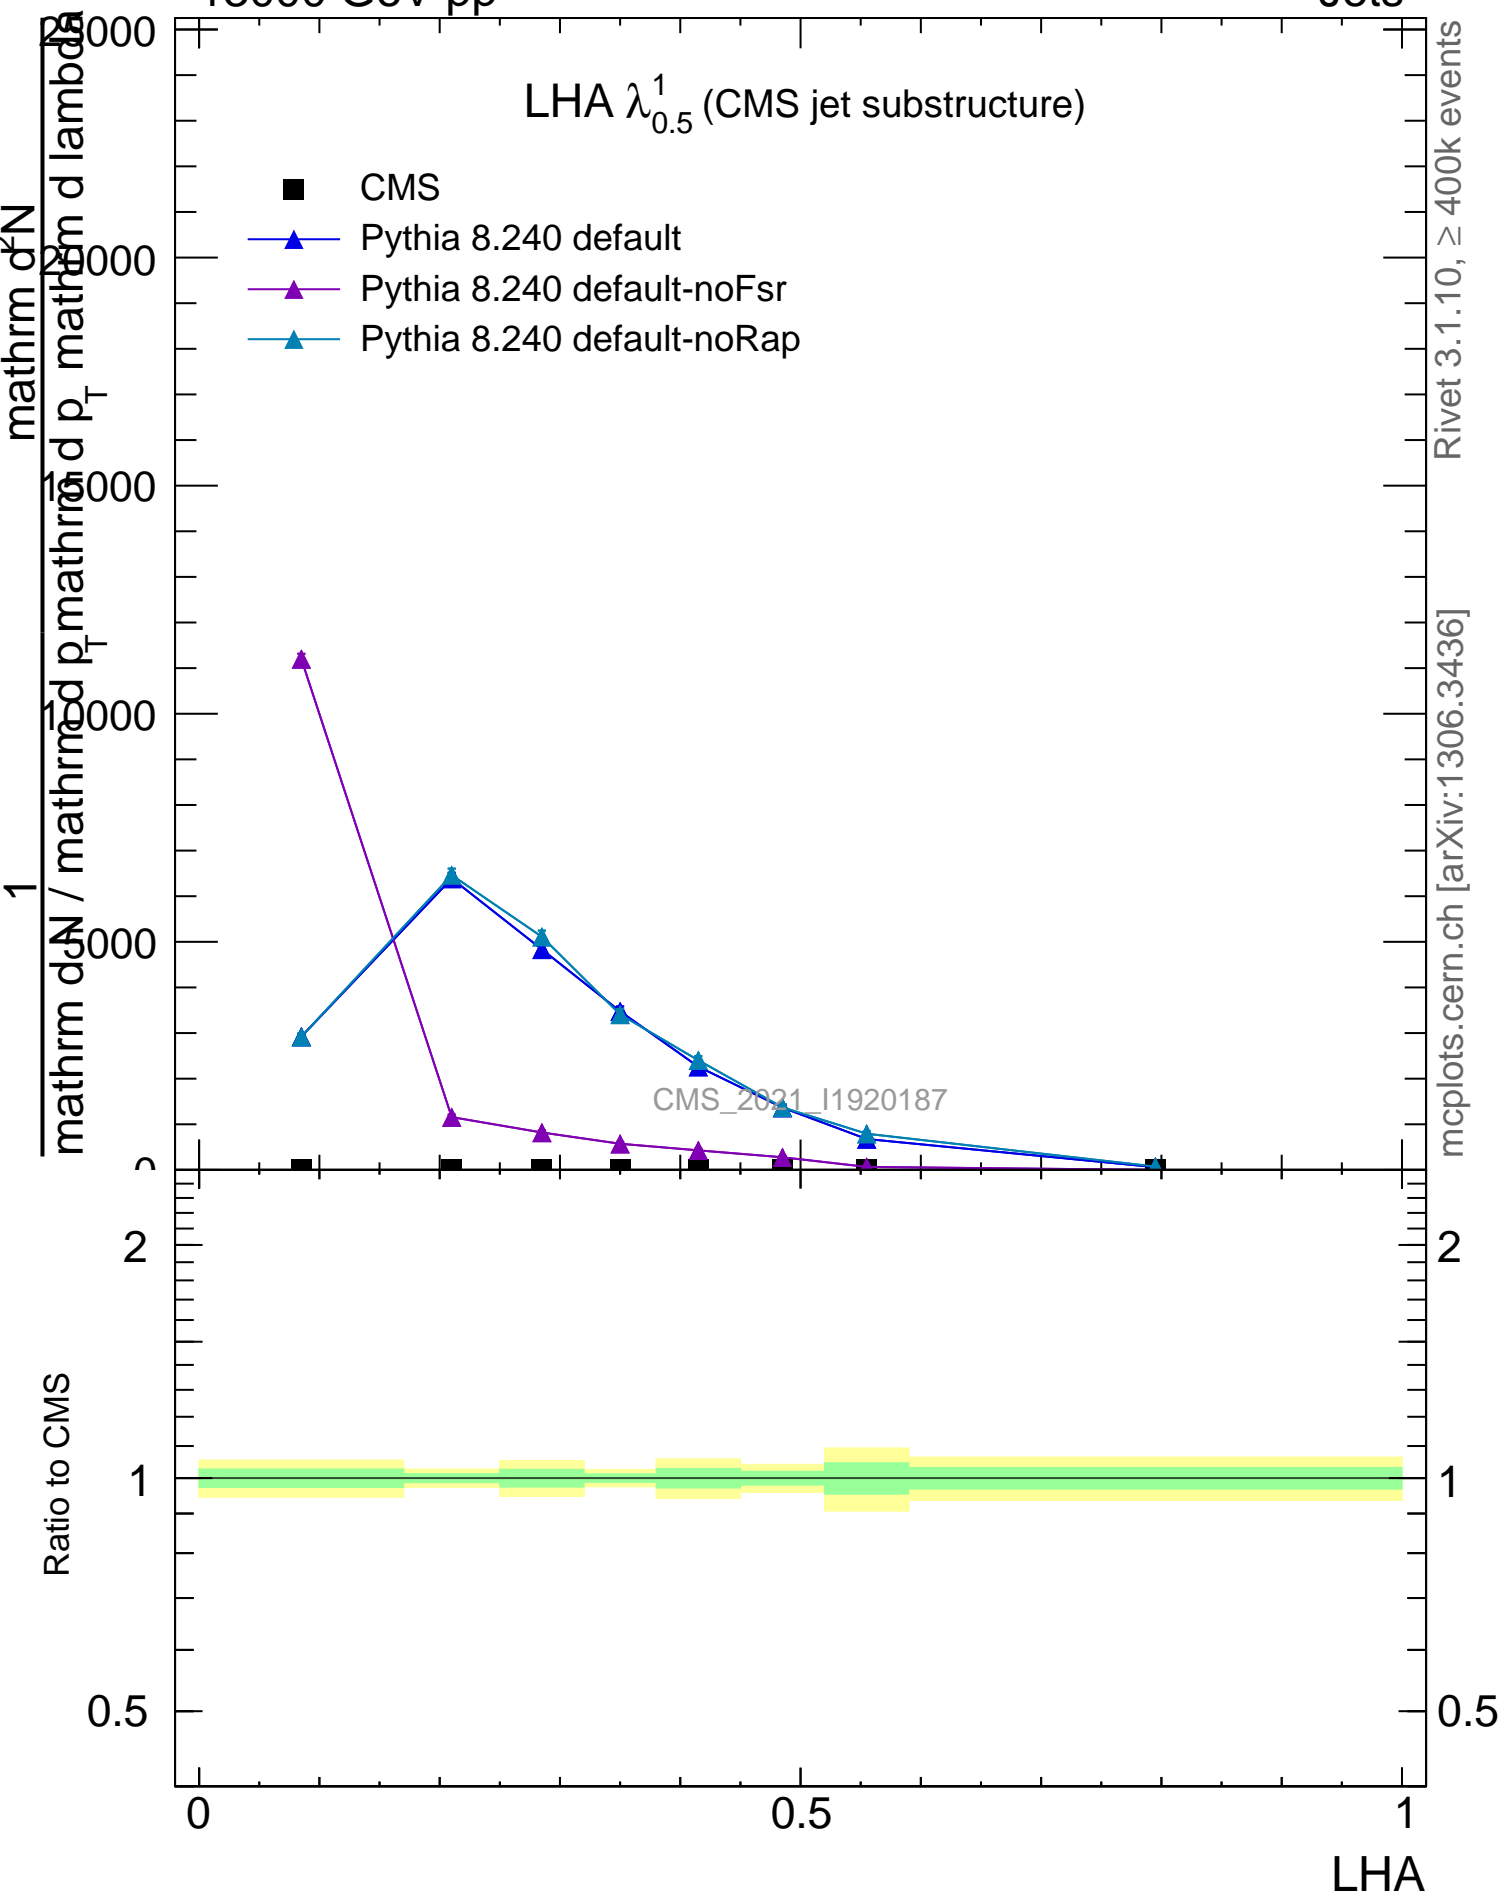

LHA $\lambda_{0.5}^1$ (CMS jet substructure)

- CMS
- ▲ Pythia 8.240 default
- ▲ Pythia 8.240 default-noFsr
- ▲ Pythia 8.240 default-noRap

CMS_2021_11920187