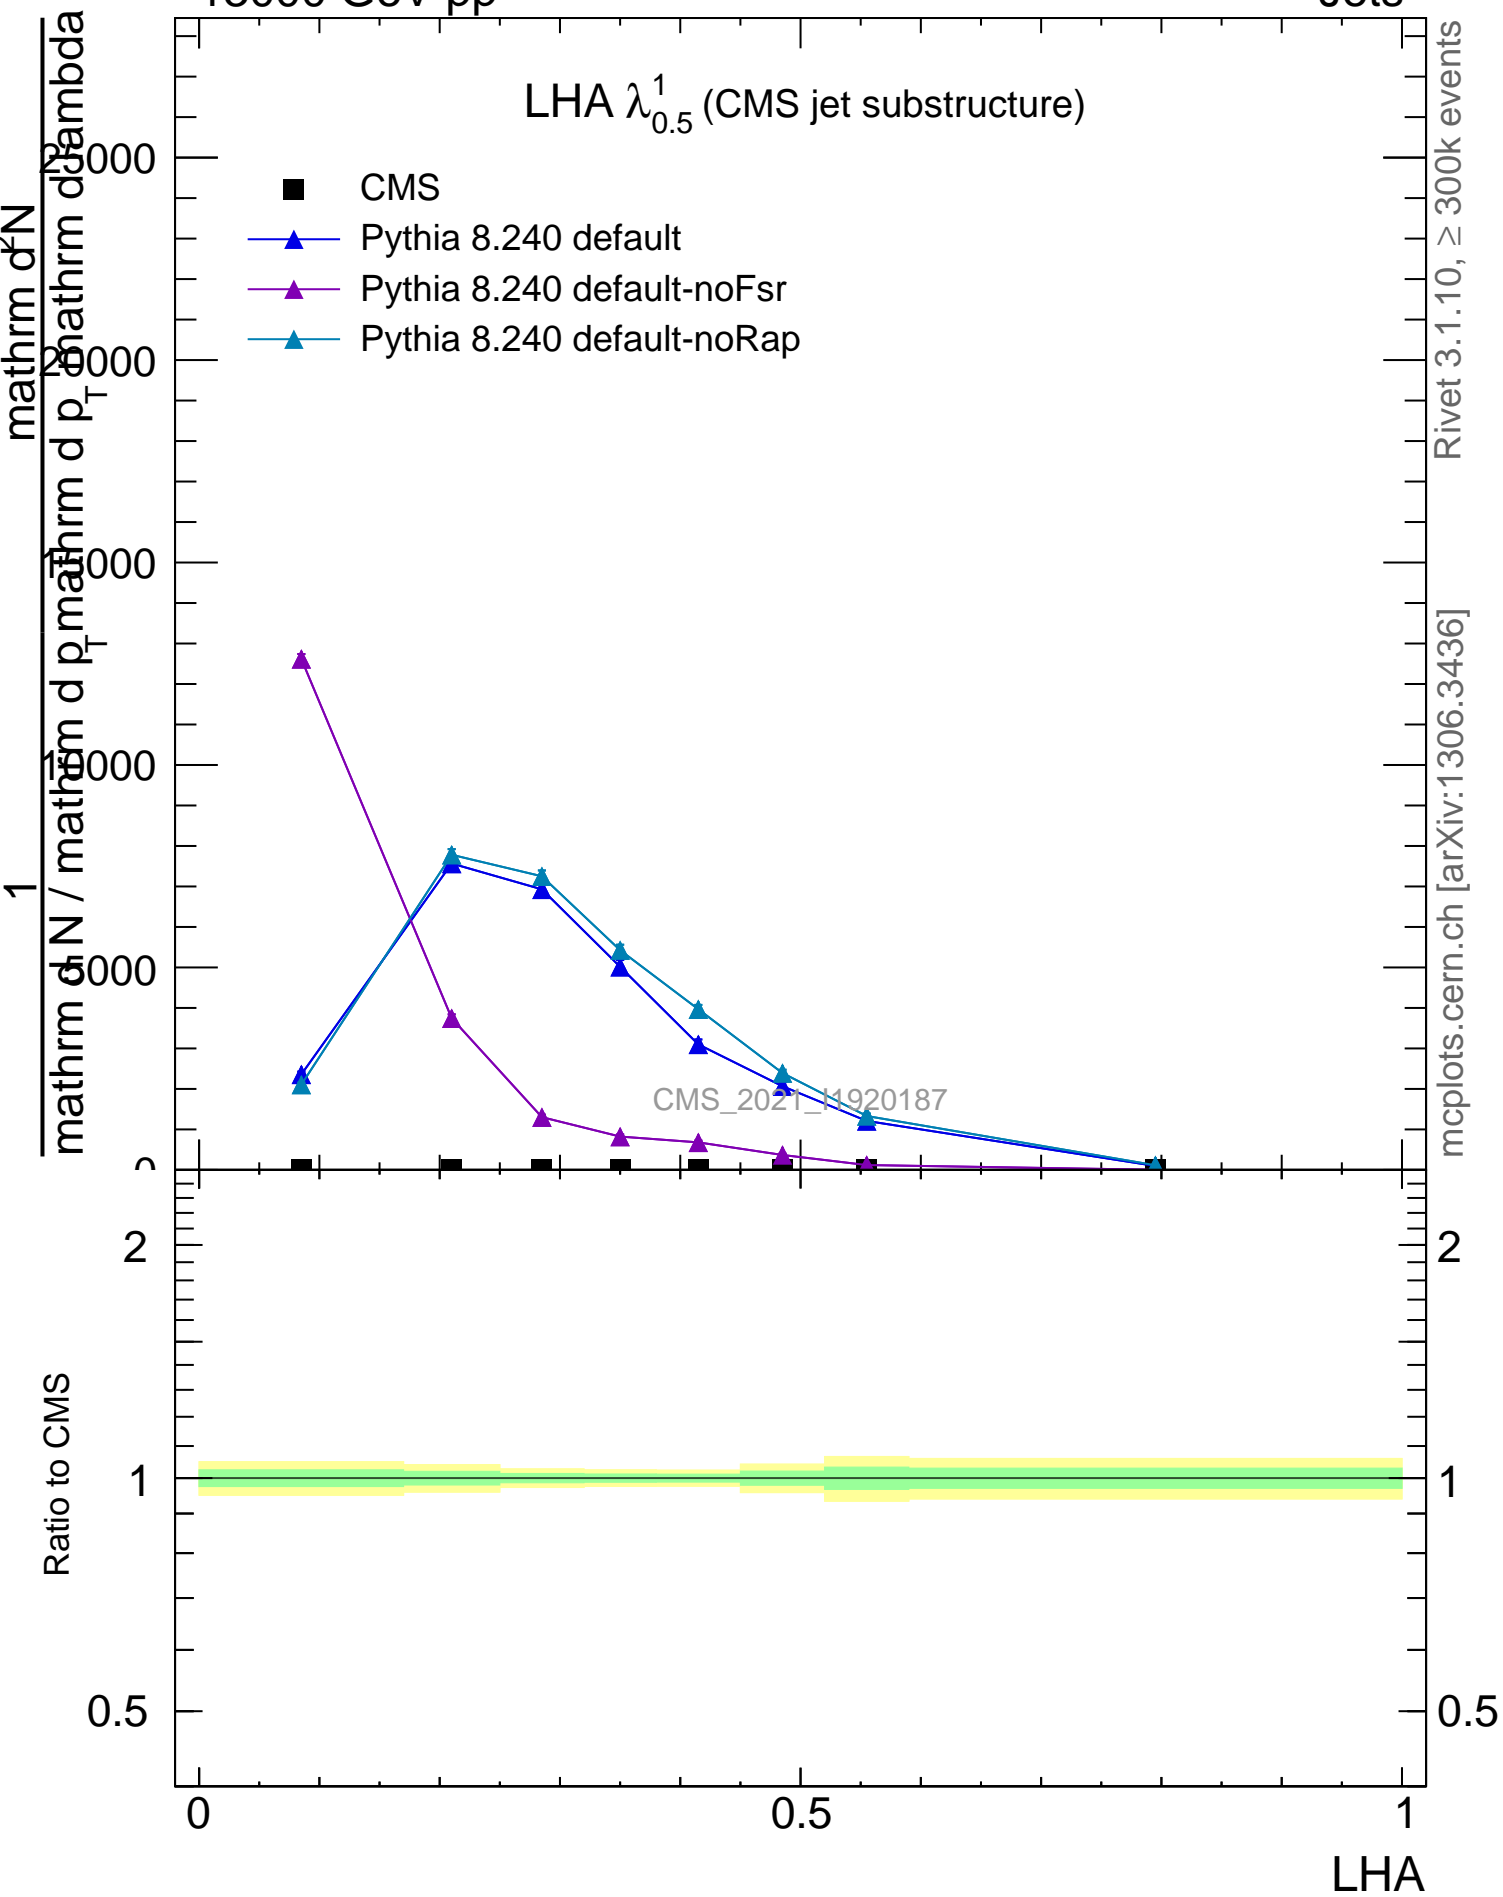

LHA $\lambda_{0.5}^1$ (CMS jet substructure)

- CMS
- ▲ Pythia 8.240 default
- ▲ Pythia 8.240 default-noFsr
- ▲ Pythia 8.240 default-noRap

CMS_2021_11920187