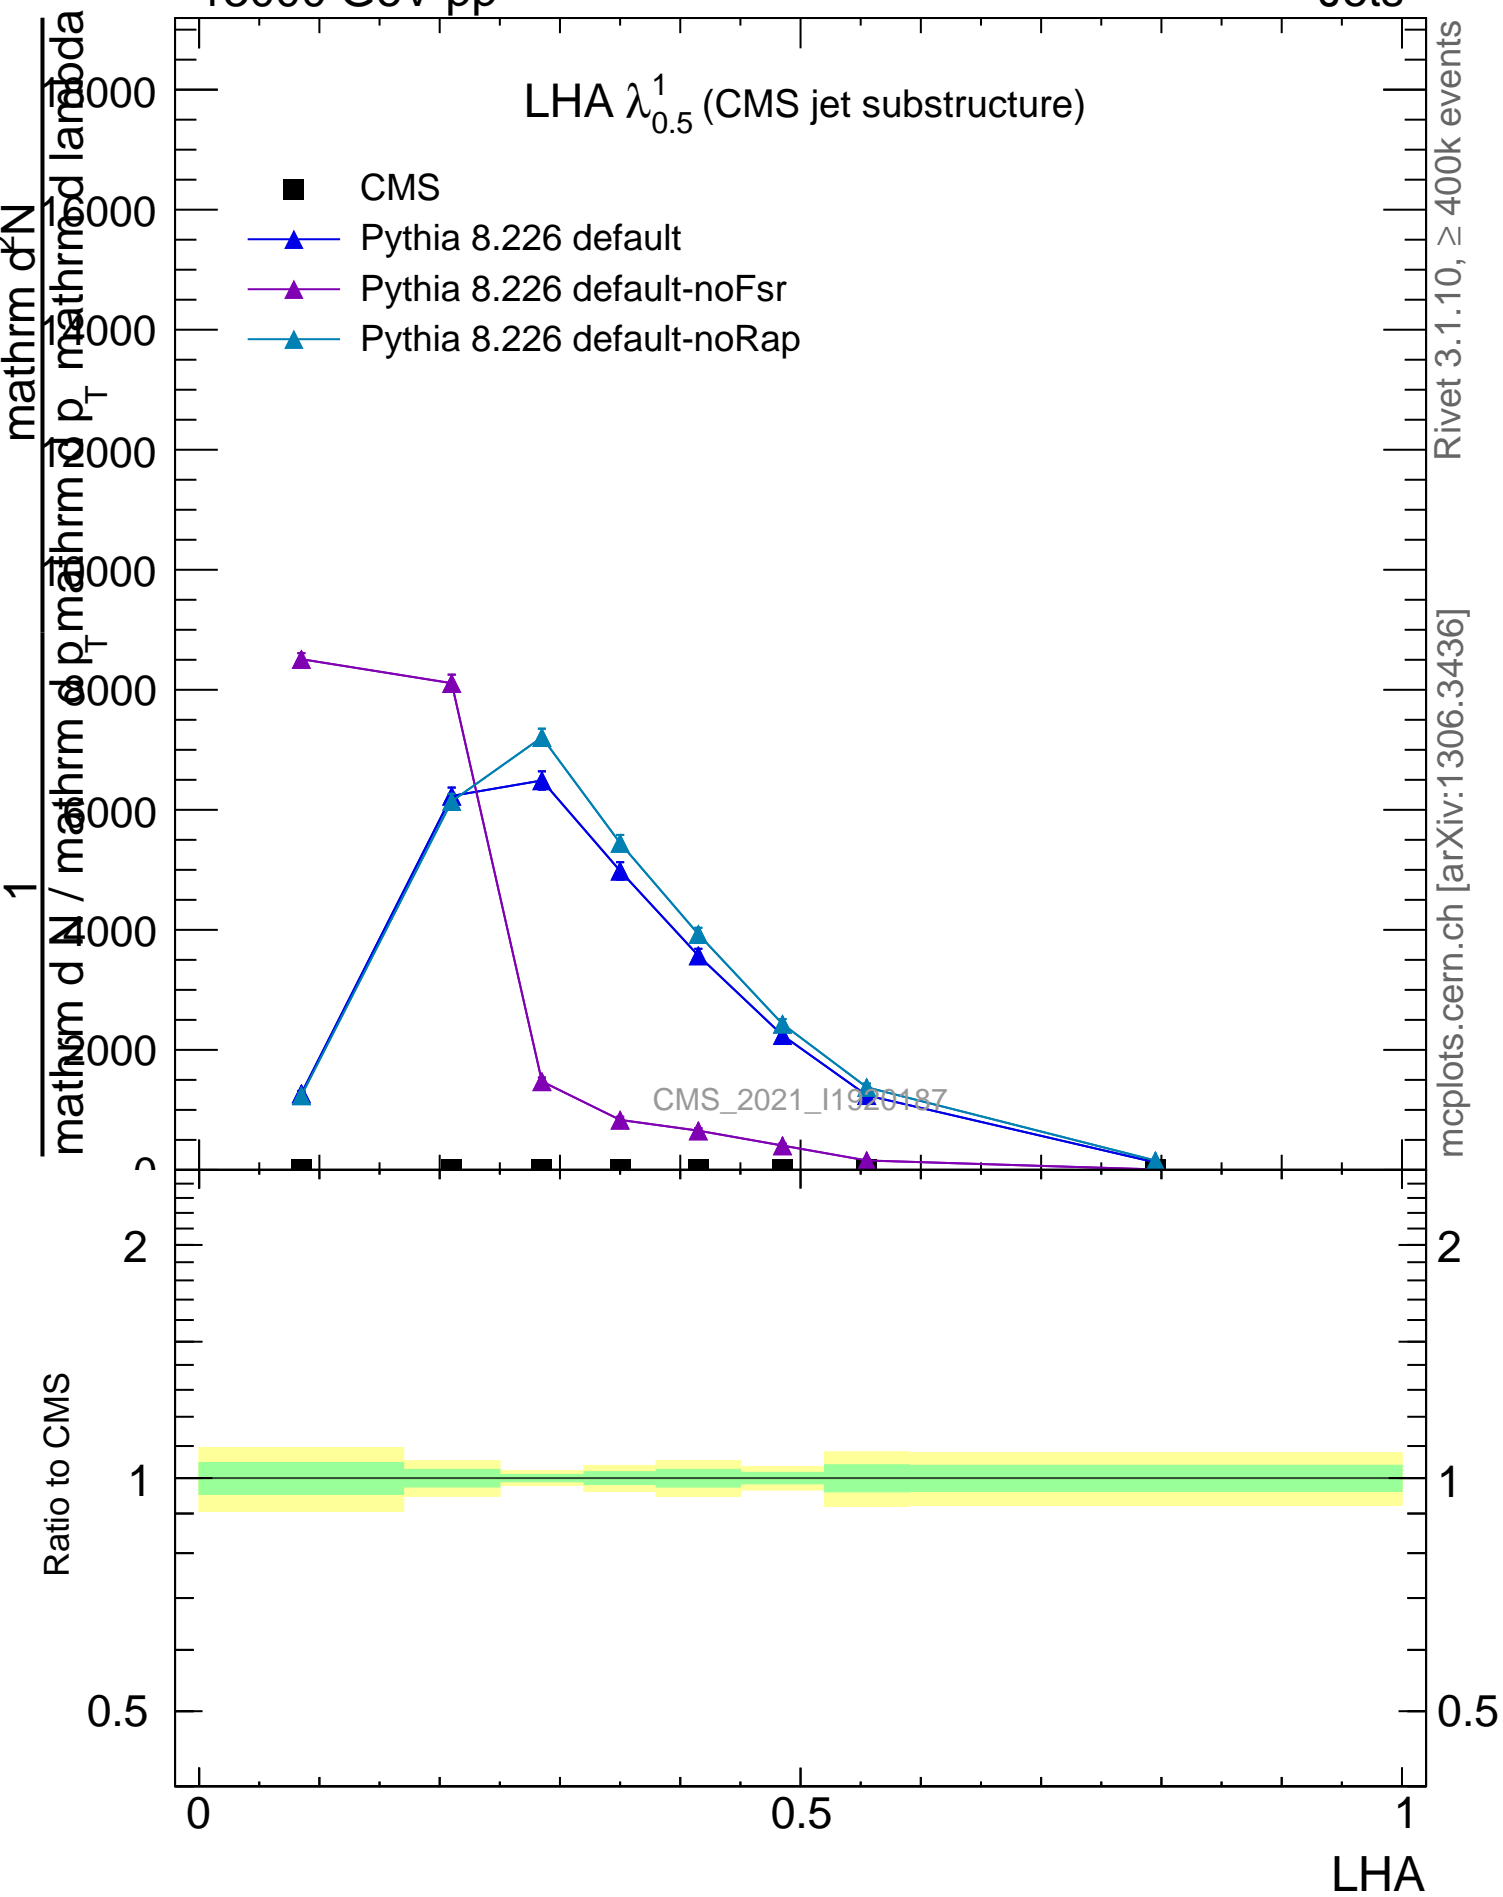

LHA $\lambda_{0.5}^1$ (CMS jet substructure)

- CMS
- ▲ Pythia 8.226 default
- ▲ Pythia 8.226 default-noFsr
- ▲ Pythia 8.226 default-noRap

CMS_2021_I1928187

mcplots.cern.ch [arXiv:1306.3436]

Rivet 3.1.10, ≥ 400k events