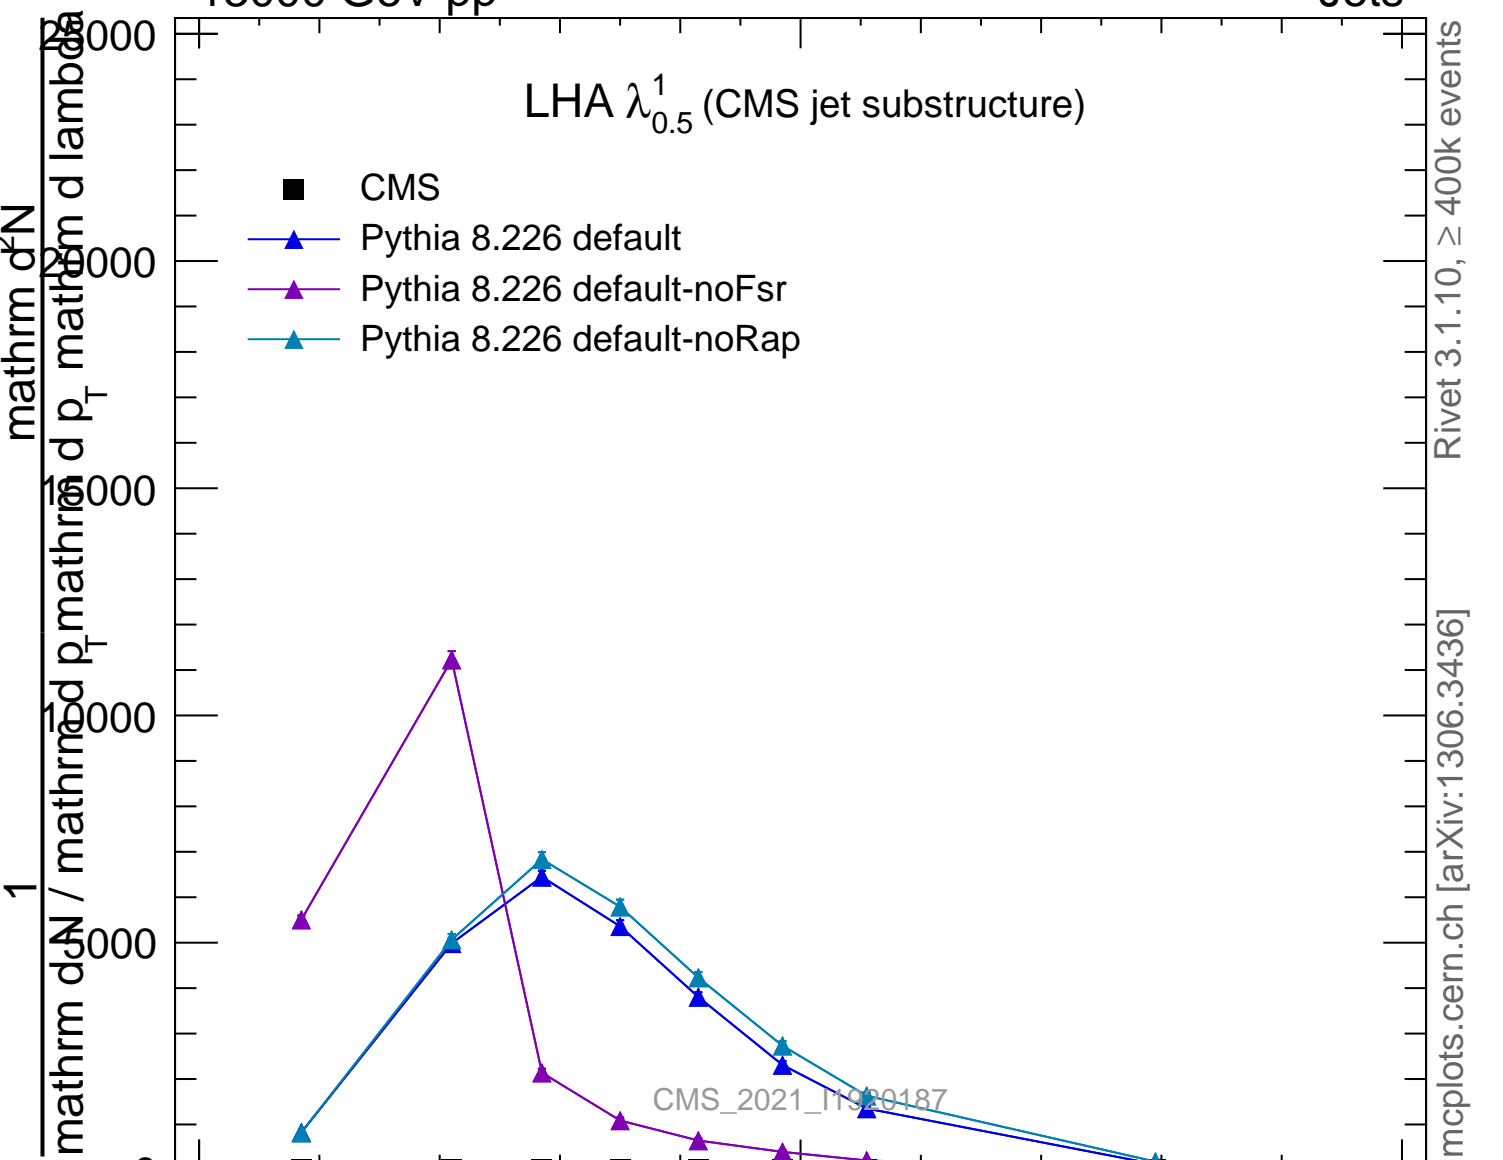

LHA $\lambda_{0.5}^1$ (CMS jet substructure)

- CMS
- ▲ Pythia 8.226 default
- ▲ Pythia 8.226 default-noFsr
- ▲ Pythia 8.226 default-noRap

mcplots.cern.ch [arXiv:1306.3436]
Rivet 3.1.10, $\geq 400k$ events