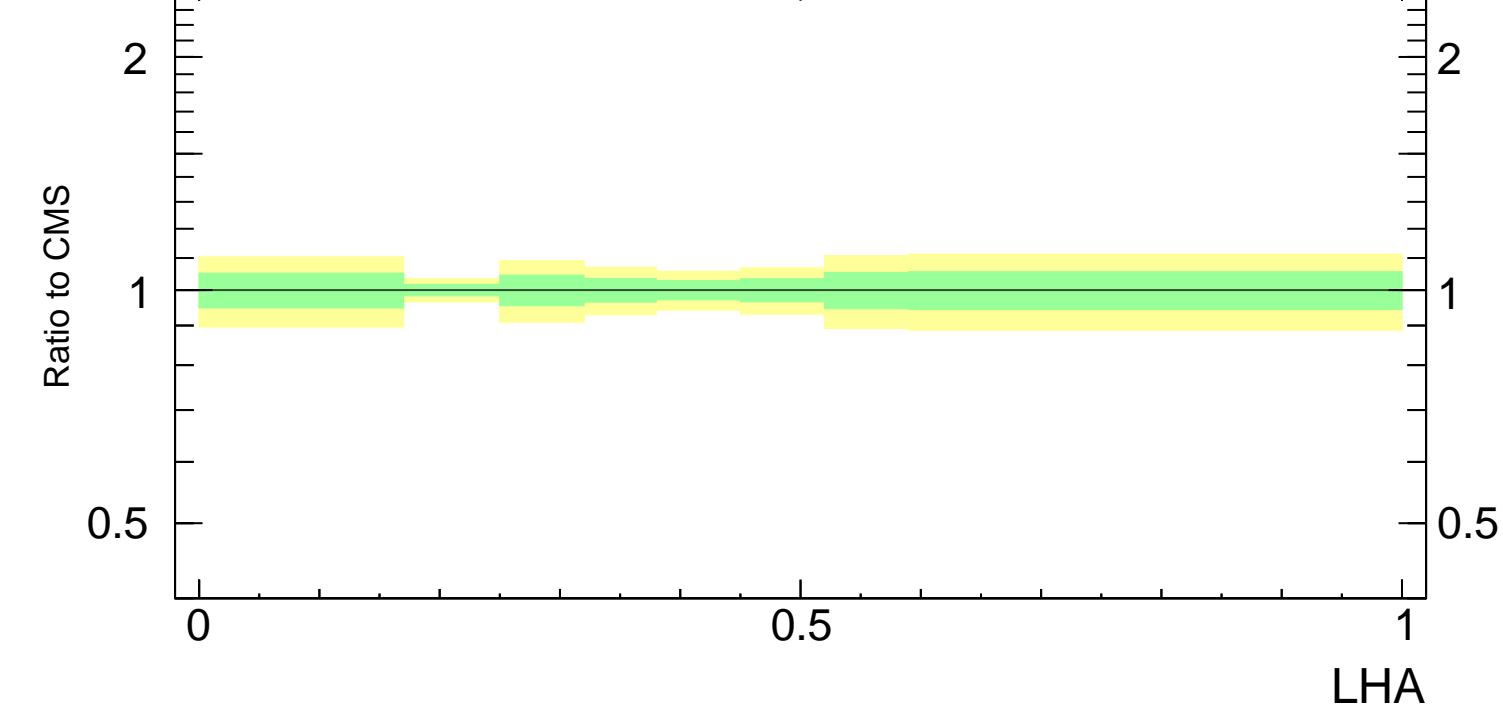

LHA $\lambda_{0.5}^1$ (CMS jet substructure)

- CMS
- ▲ Pythia 8.226 default
- ▲ Pythia 8.226 default-noFsr
- ▲ Pythia 8.226 default-noRap

mcplots.cern.ch [arXiv:1306.3436]
Rivet 3.1.10, $\geq 400k$ events