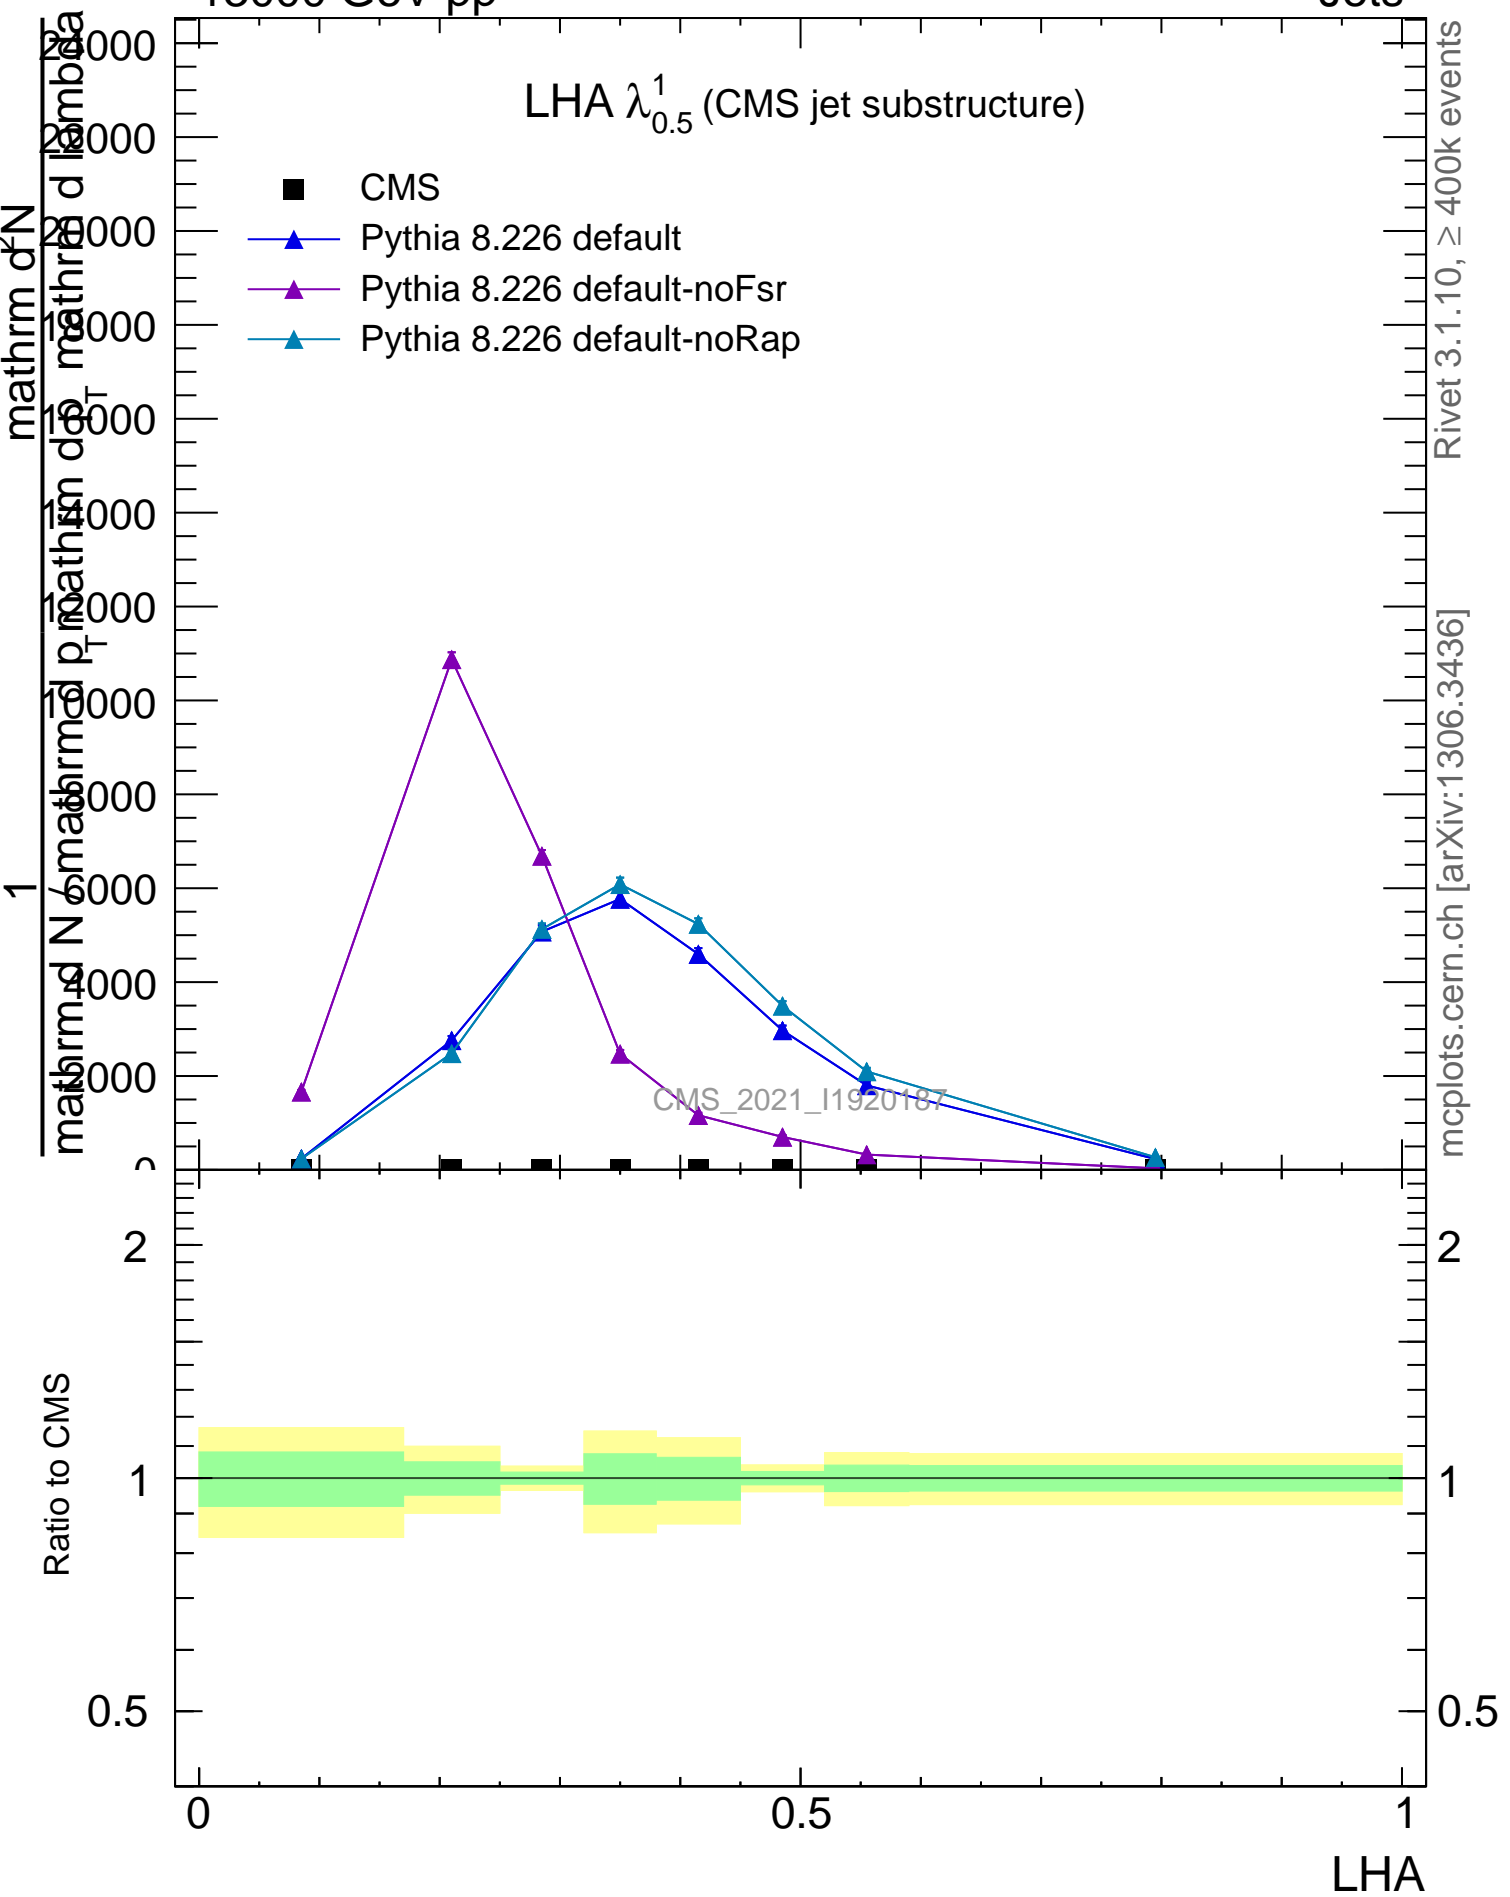

LHA  $\lambda_{0.5}^1$  (CMS jet substructure)

- CMS
- ▲ Pythia 8.226 default
- ▲ Pythia 8.226 default-noFsr
- ▲ Pythia 8.226 default-noRap

mcplots.cern.ch [arXiv:1306.3436]

CMS\_2021\_I1920187