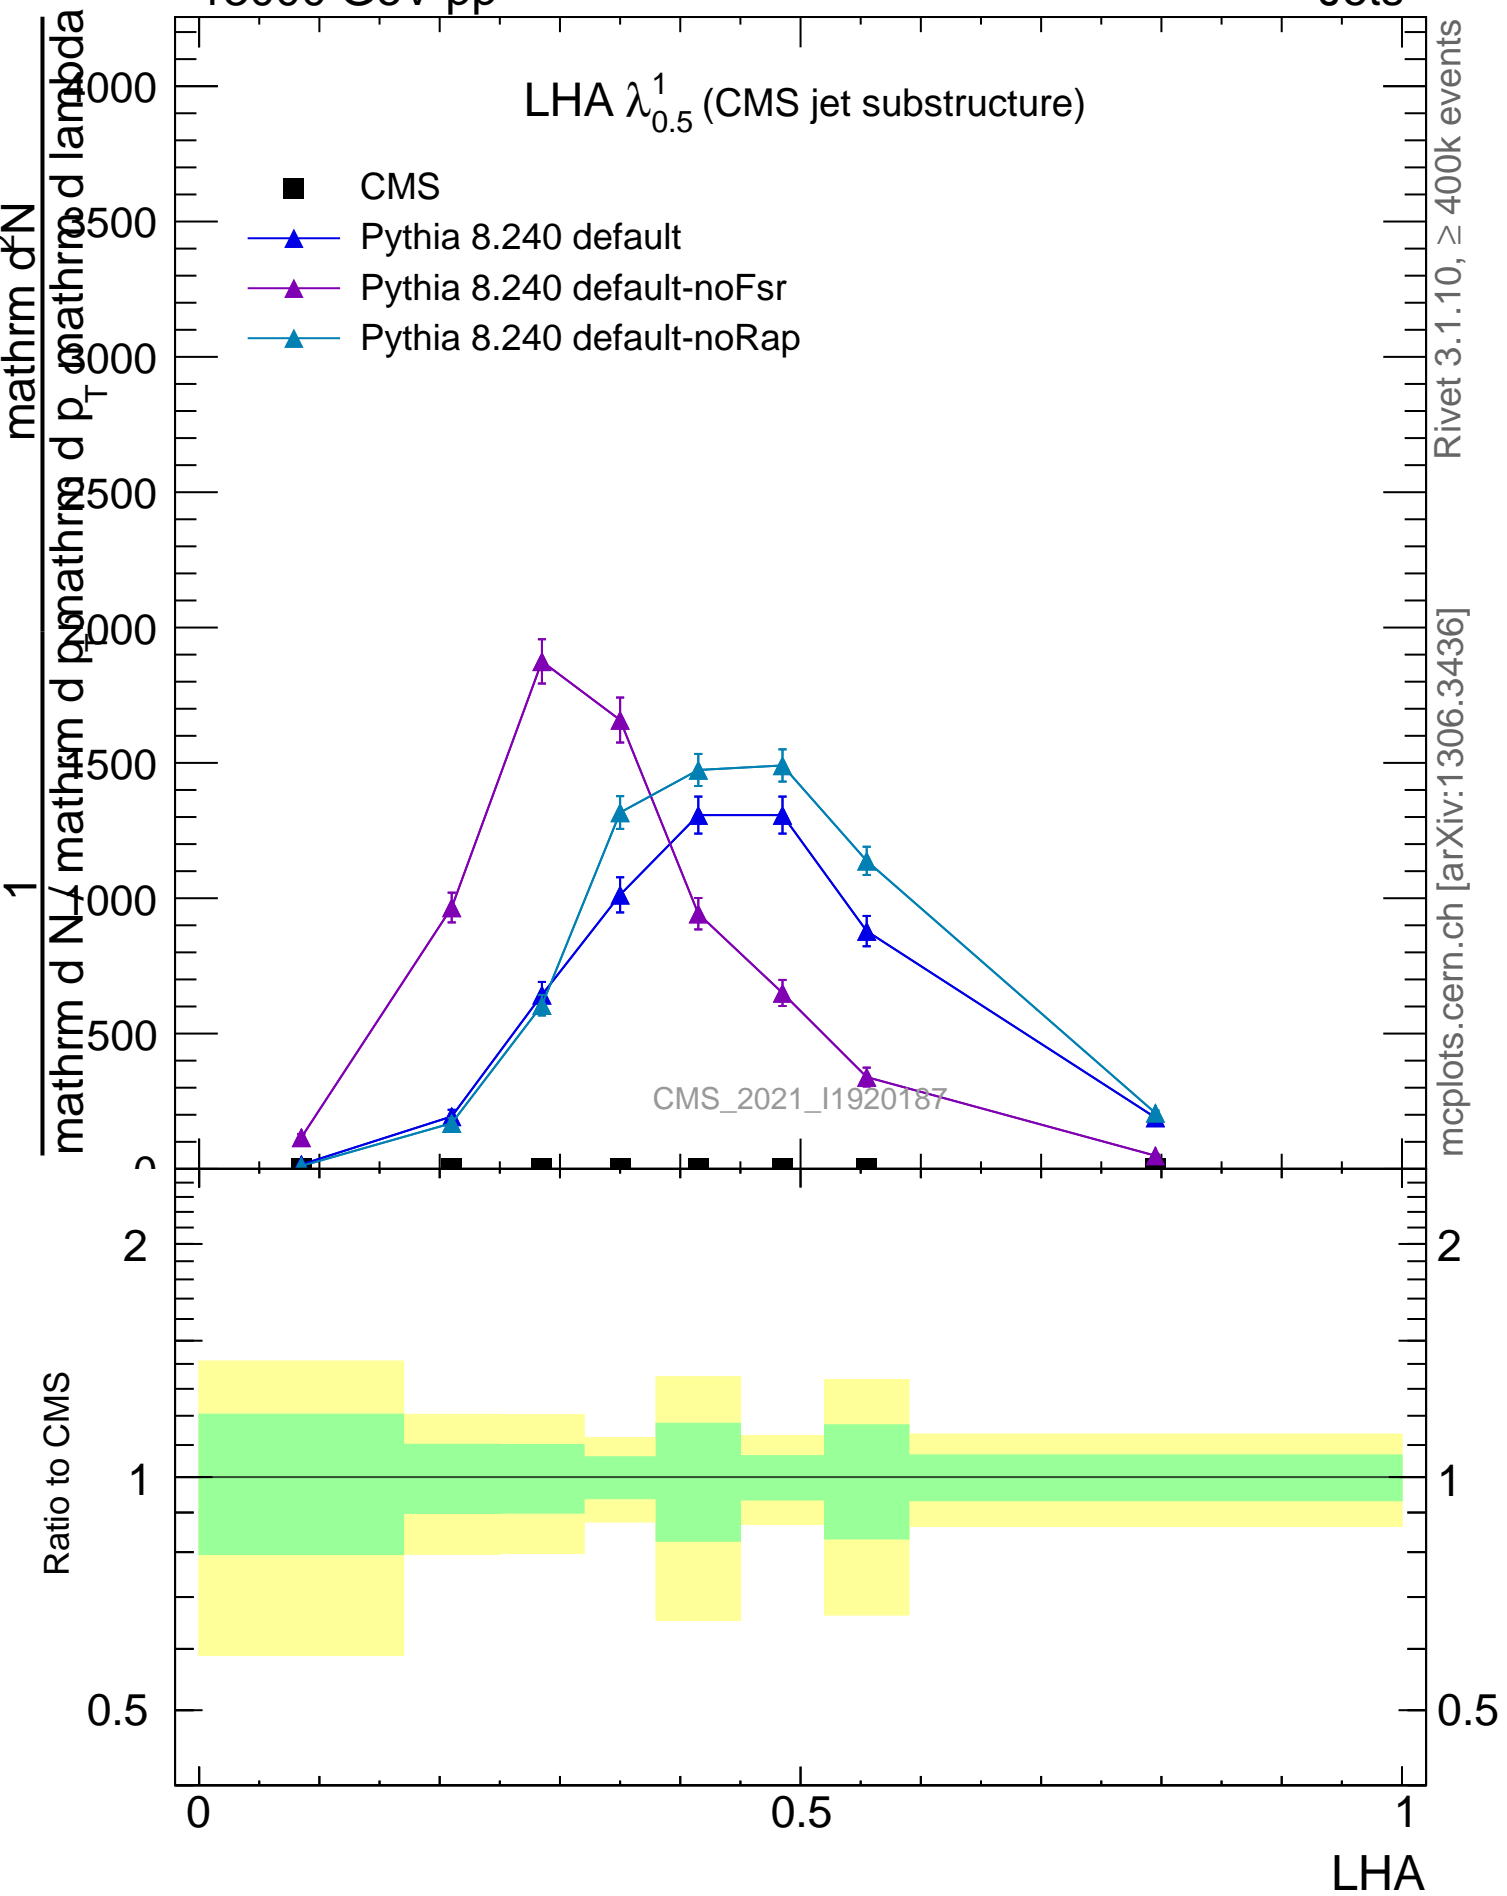

LHA  $\lambda_{0.5}^1$  (CMS jet substructure)

- CMS
- ▲ Pythia 8.240 default
- ▲ Pythia 8.240 default-noFsr
- ▲ Pythia 8.240 default-noRap

mcplots.cern.ch [arXiv:1306.3436]

CMS\_2021\_I1920187