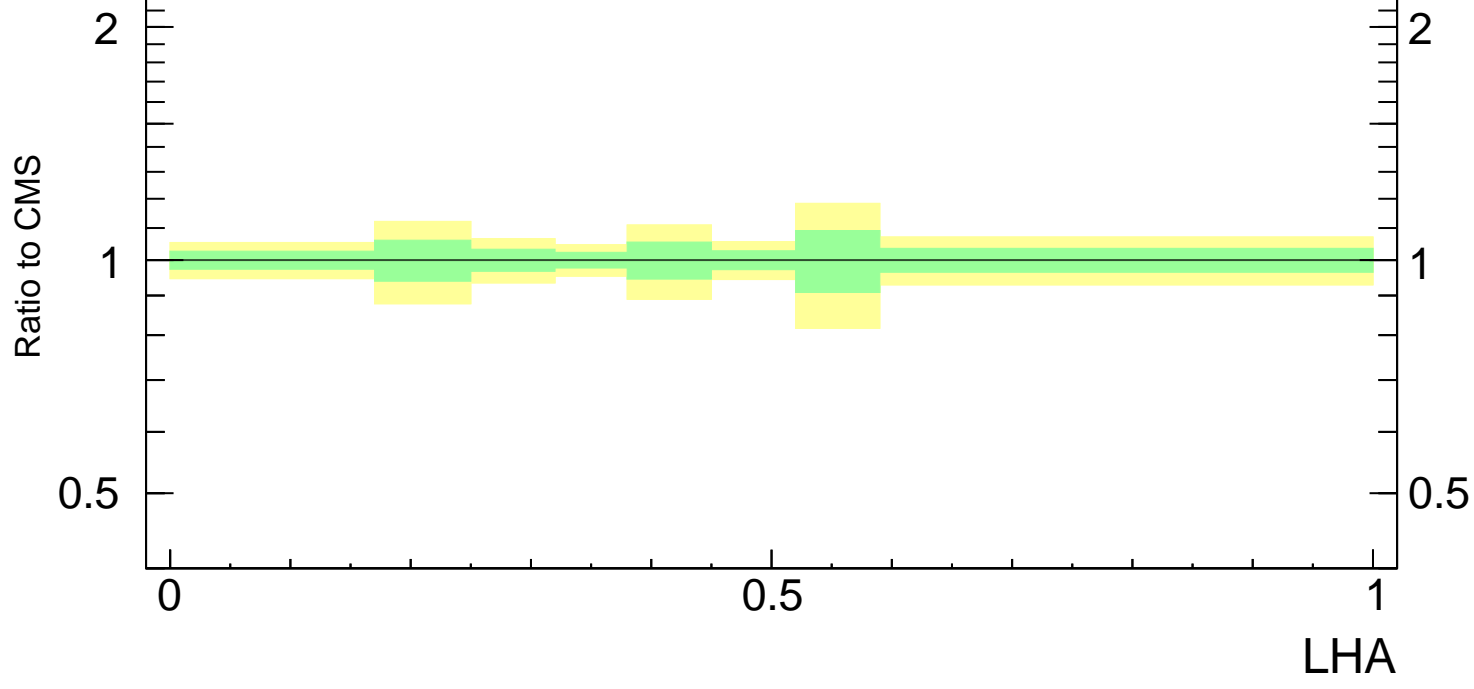

LHA  $\lambda_{0.5}^1$  (CMS jet substructure)

- CMS
- - ■ Pythia 6.423 default
- - ▲ Pythia 8.240 default

Rivet 3.1.10,  $\geq 400k$  events  
mcplots.cern.ch [arXiv:1306.3436]

CMS\_2021\_11920187