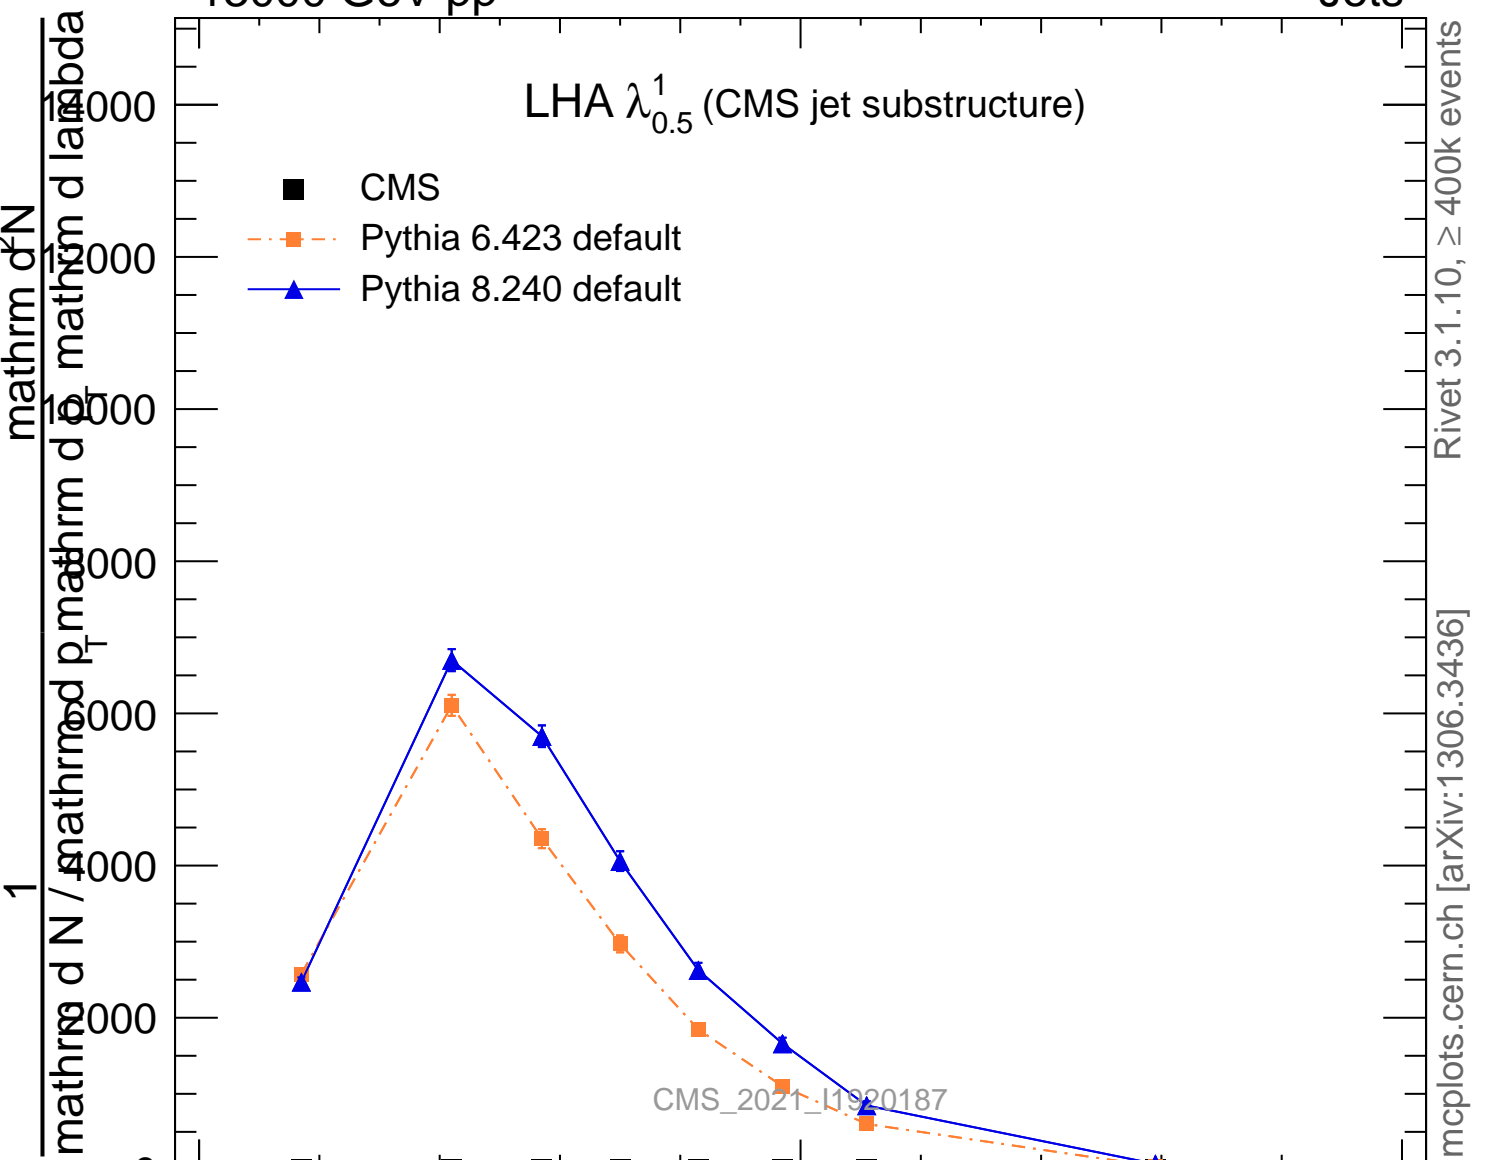

LHA  $\lambda_{0.5}^1$  (CMS jet substructure)

- CMS
- - ■ Pythia 6.423 default
- - ▲ Pythia 8.240 default

Rivet 3.1.10,  $\geq 400k$  events  
mcplots.cern.ch [arXiv:1306.3436]

CMS\_2021\_11920187