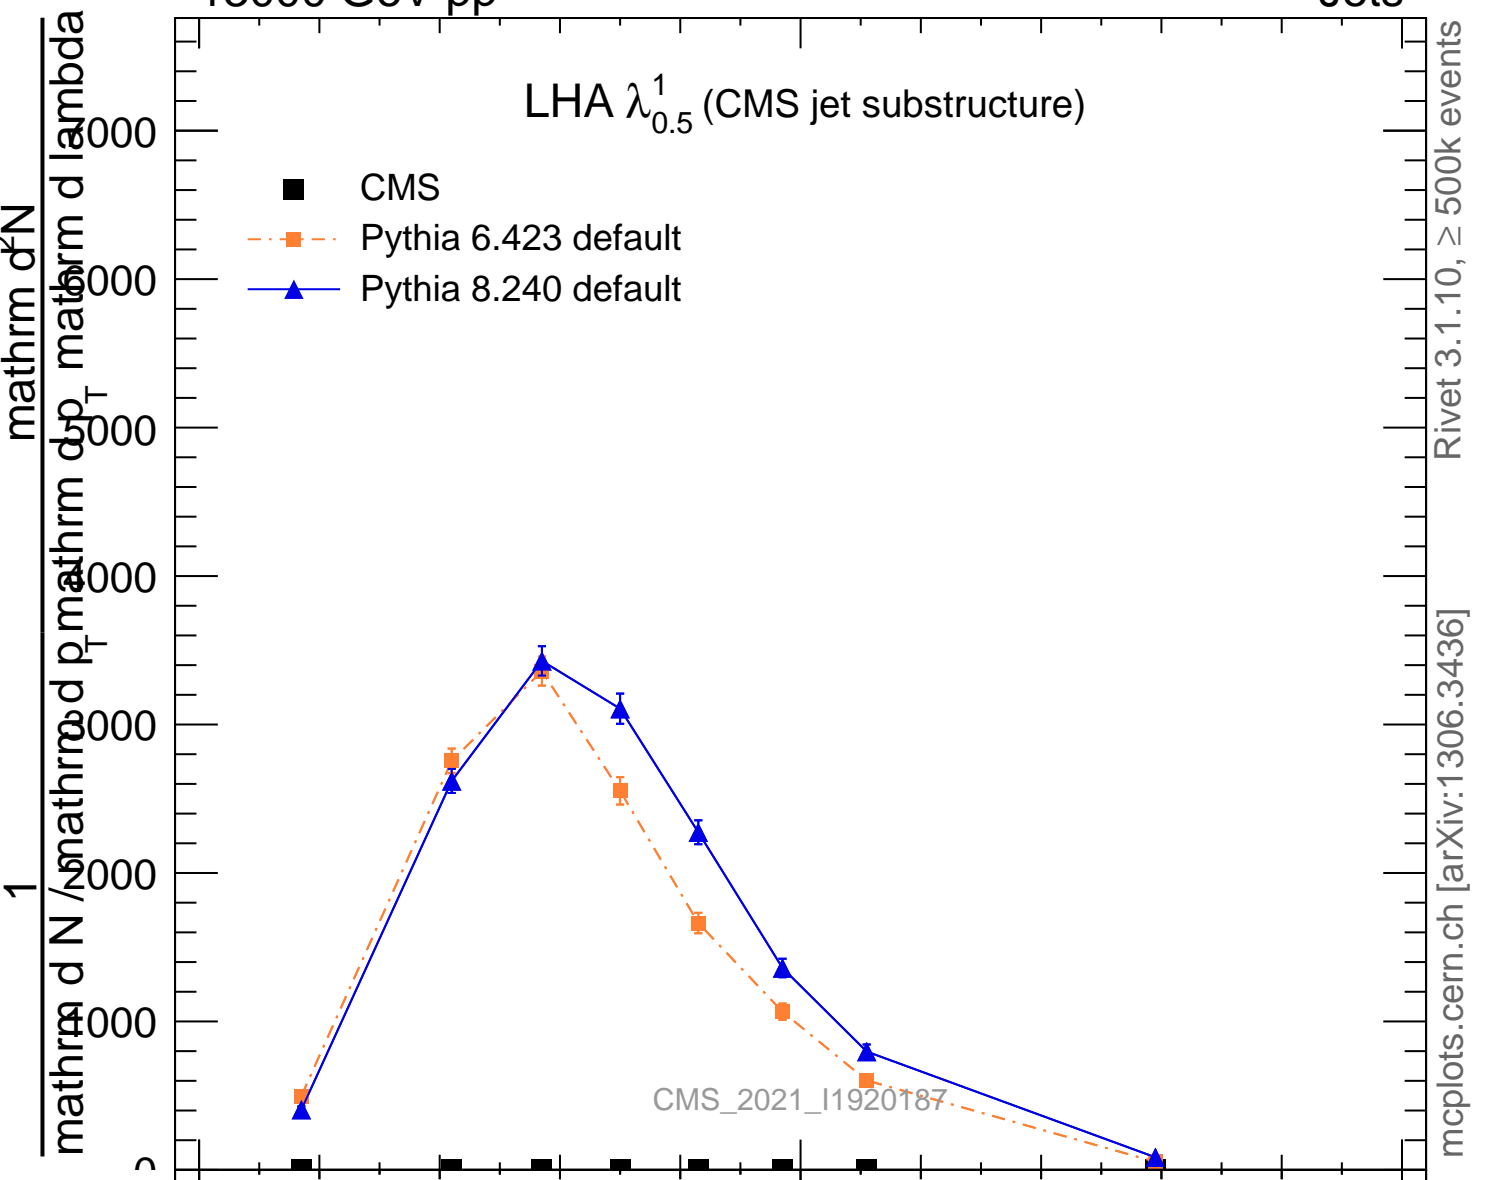

LHA $\lambda_{0.5}^1$ (CMS jet substructure)

- CMS
- - ■ Pythia 6.423 default
- - ▲ Pythia 8.240 default

Rivet 3.1.10, $\geq 500k$ events
mcplots.cern.ch [arXiv:1306.3436]