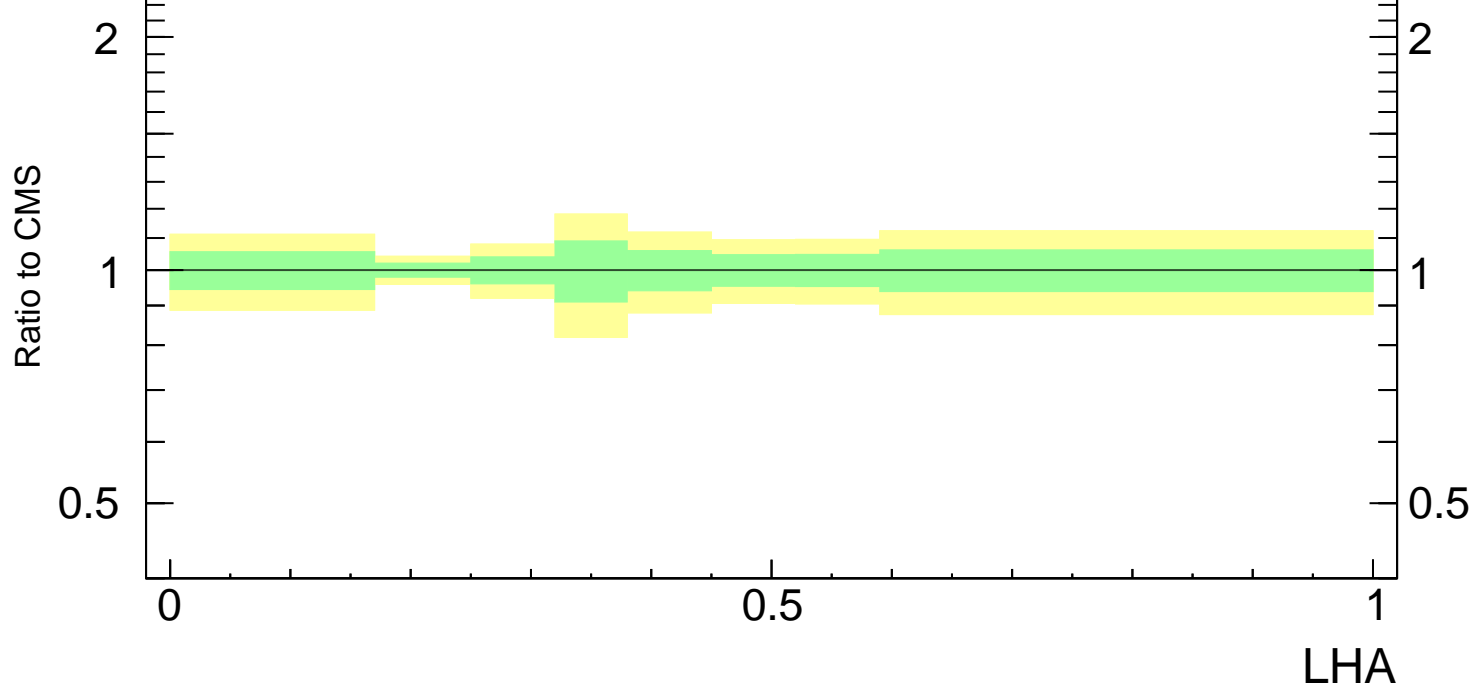

LHA $\lambda_{0.5}^1$ (CMS jet substructure)

- CMS
- - ■ Pythia 6.423 default
- - ▲ Pythia 8.240 default

Rivet 3.1.10, $\geq 500k$ events
mcplots.cern.ch [arXiv:1306.3436]