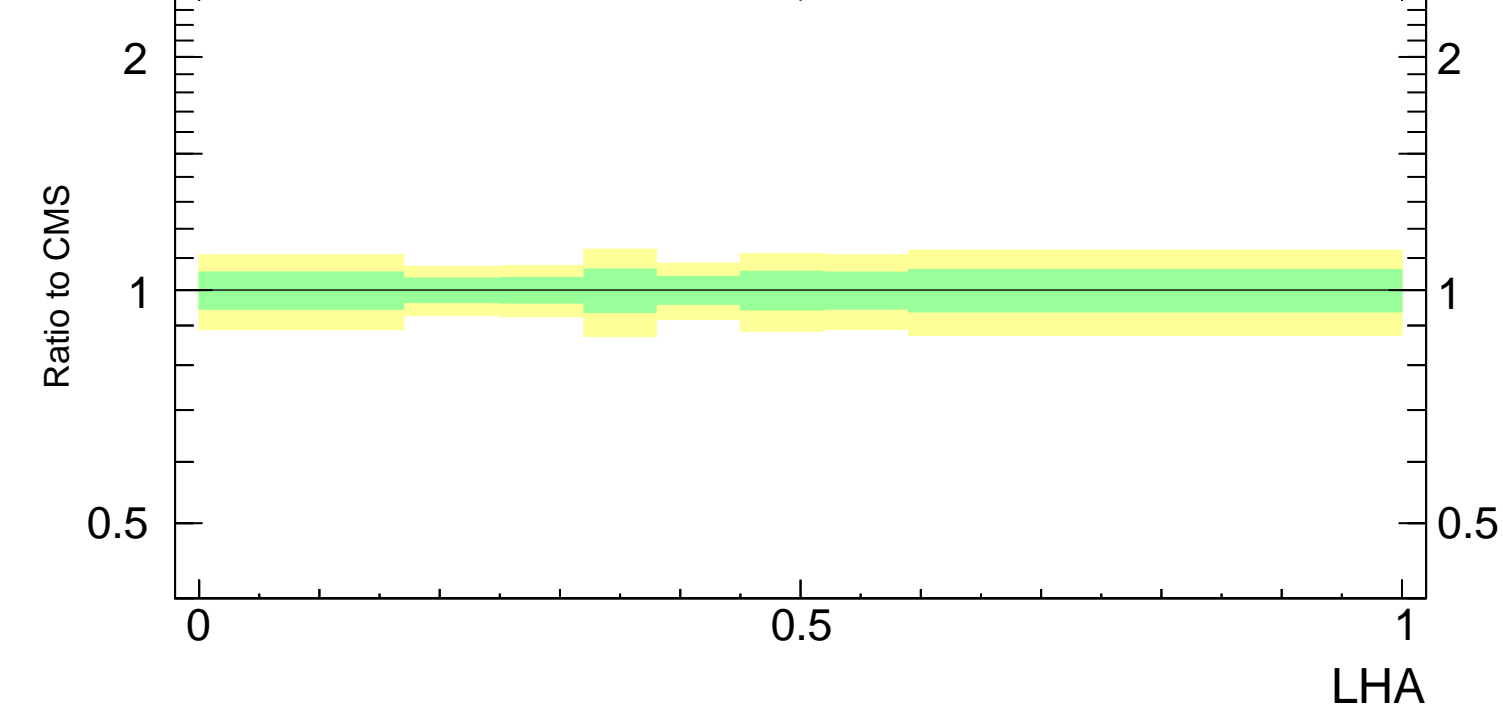

LHA  $\lambda_{0.5}^1$  (CMS jet substructure)

- CMS
- - ■ Pythia 6.423 default
- - ▲ Pythia 8.240 default

Rivet 3.1.10,  $\geq 400k$  events  
mcplots.cern.ch [arXiv:1306.3436]