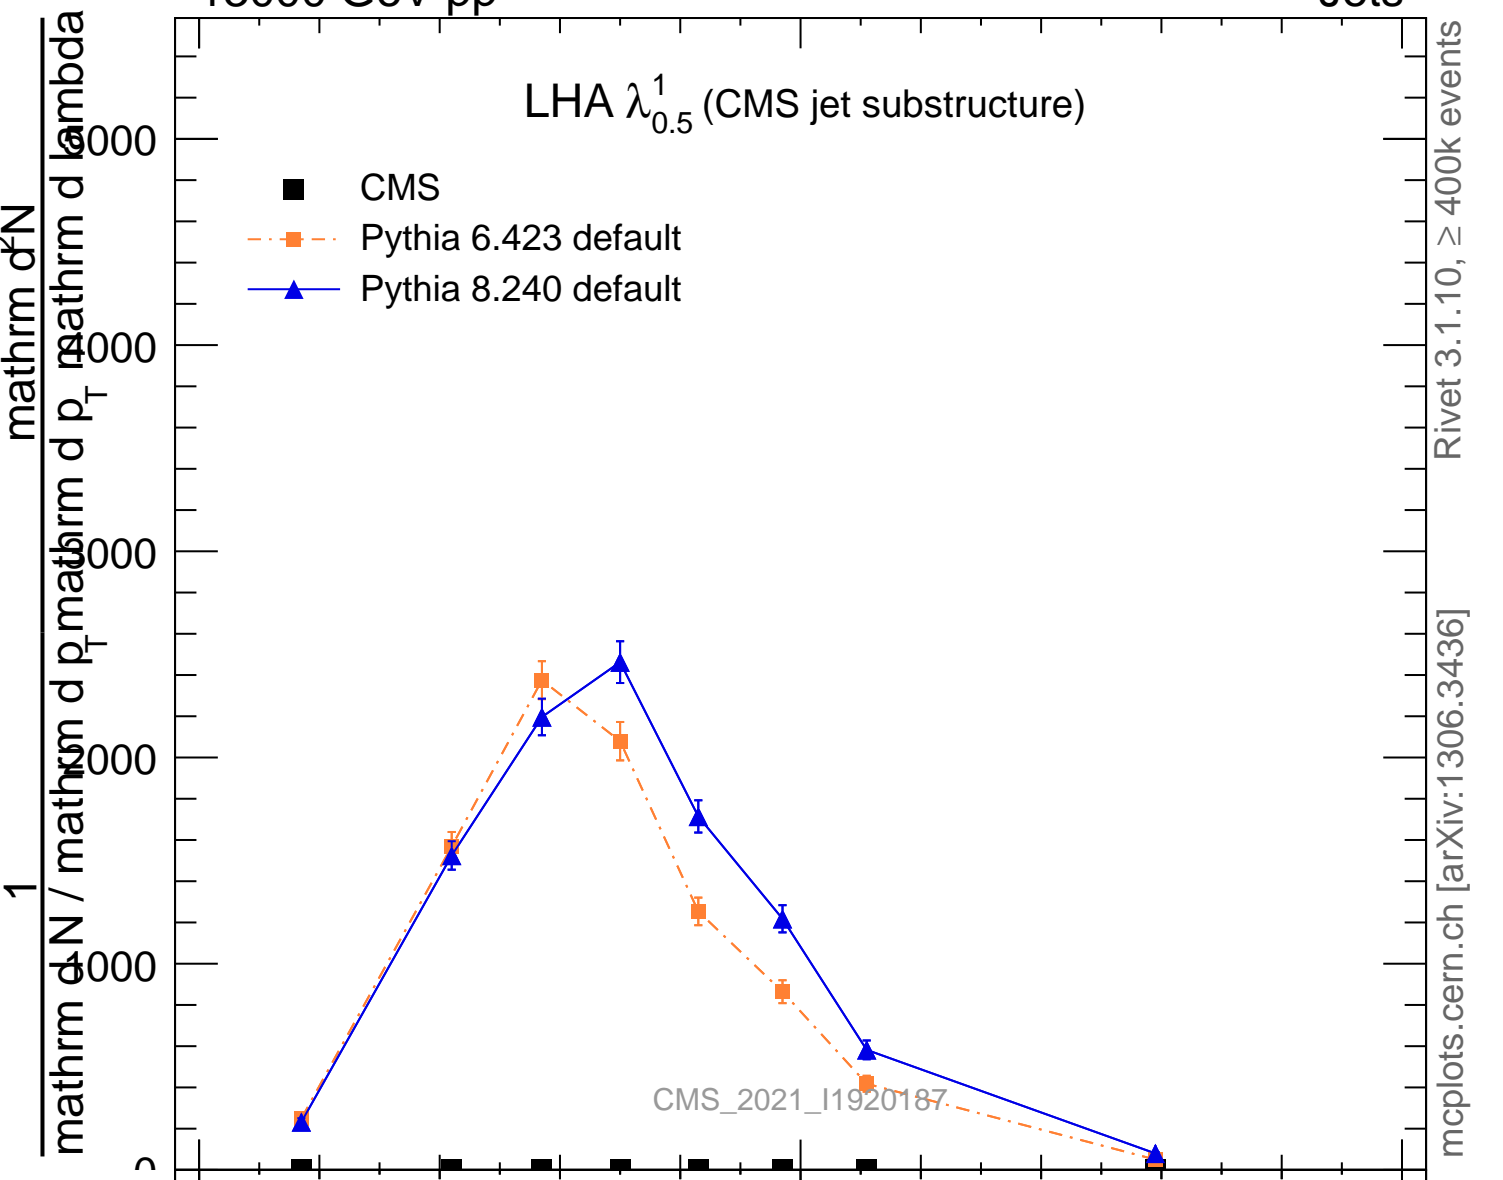

LHA  $\lambda_{0.5}^1$  (CMS jet substructure)

- CMS
- - ■ Pythia 6.423 default
- - ▲ Pythia 8.240 default

Rivet 3.1.10,  $\geq 400k$  events  
mcplots.cern.ch [arXiv:1306.3436]