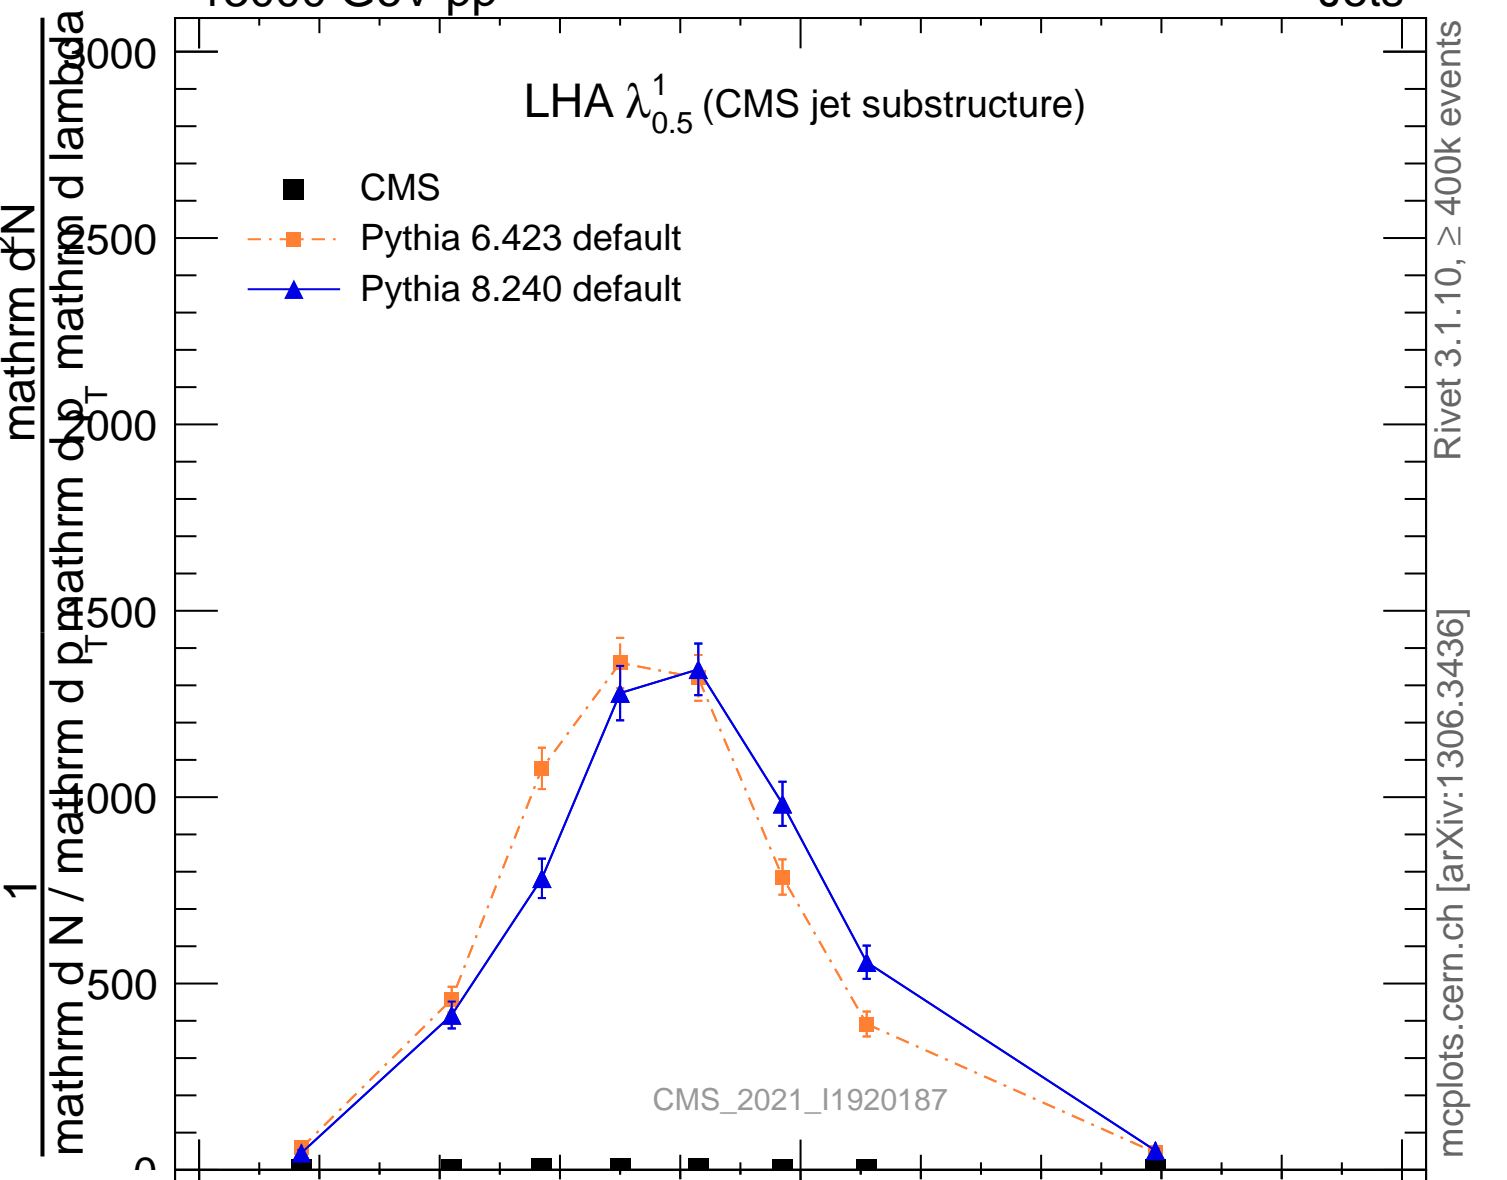

LHA  $\lambda_{0.5}^1$  (CMS jet substructure)

- CMS
- - ■ Pythia 6.423 default
- - ▲ Pythia 8.240 default

CMS\_2021\_I1920187

Rivet 3.1.10, ≥ 400k events  
mcplots.cern.ch [arXiv:1306.3436]