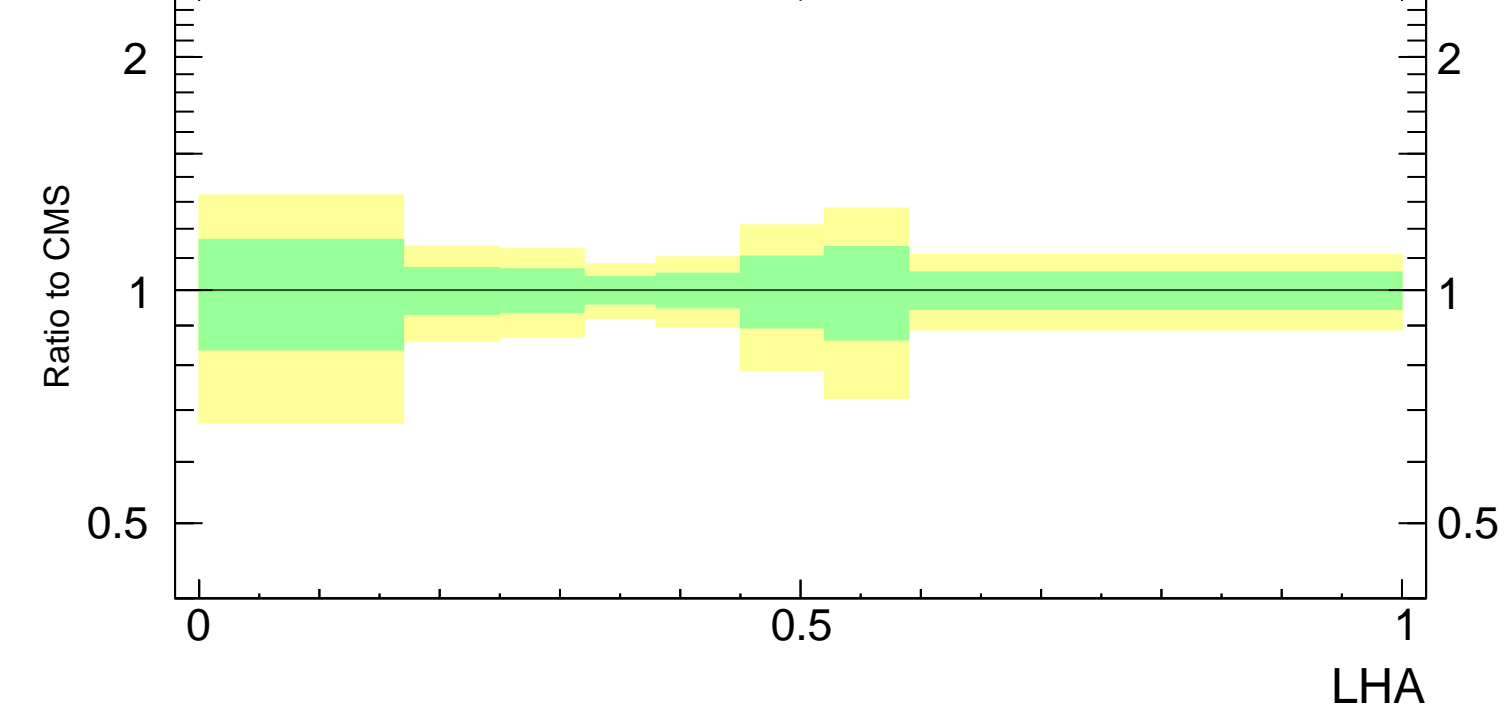

LHA  $\lambda_{0.5}^1$  (CMS jet substructure)

- CMS
- - ■ Pythia 6.423 default
- - ▲ Pythia 8.240 default

CMS\_2021\_I1920187

Rivet 3.1.10, ≥ 400k events  
mcplots.cern.ch [arXiv:1306.3436]