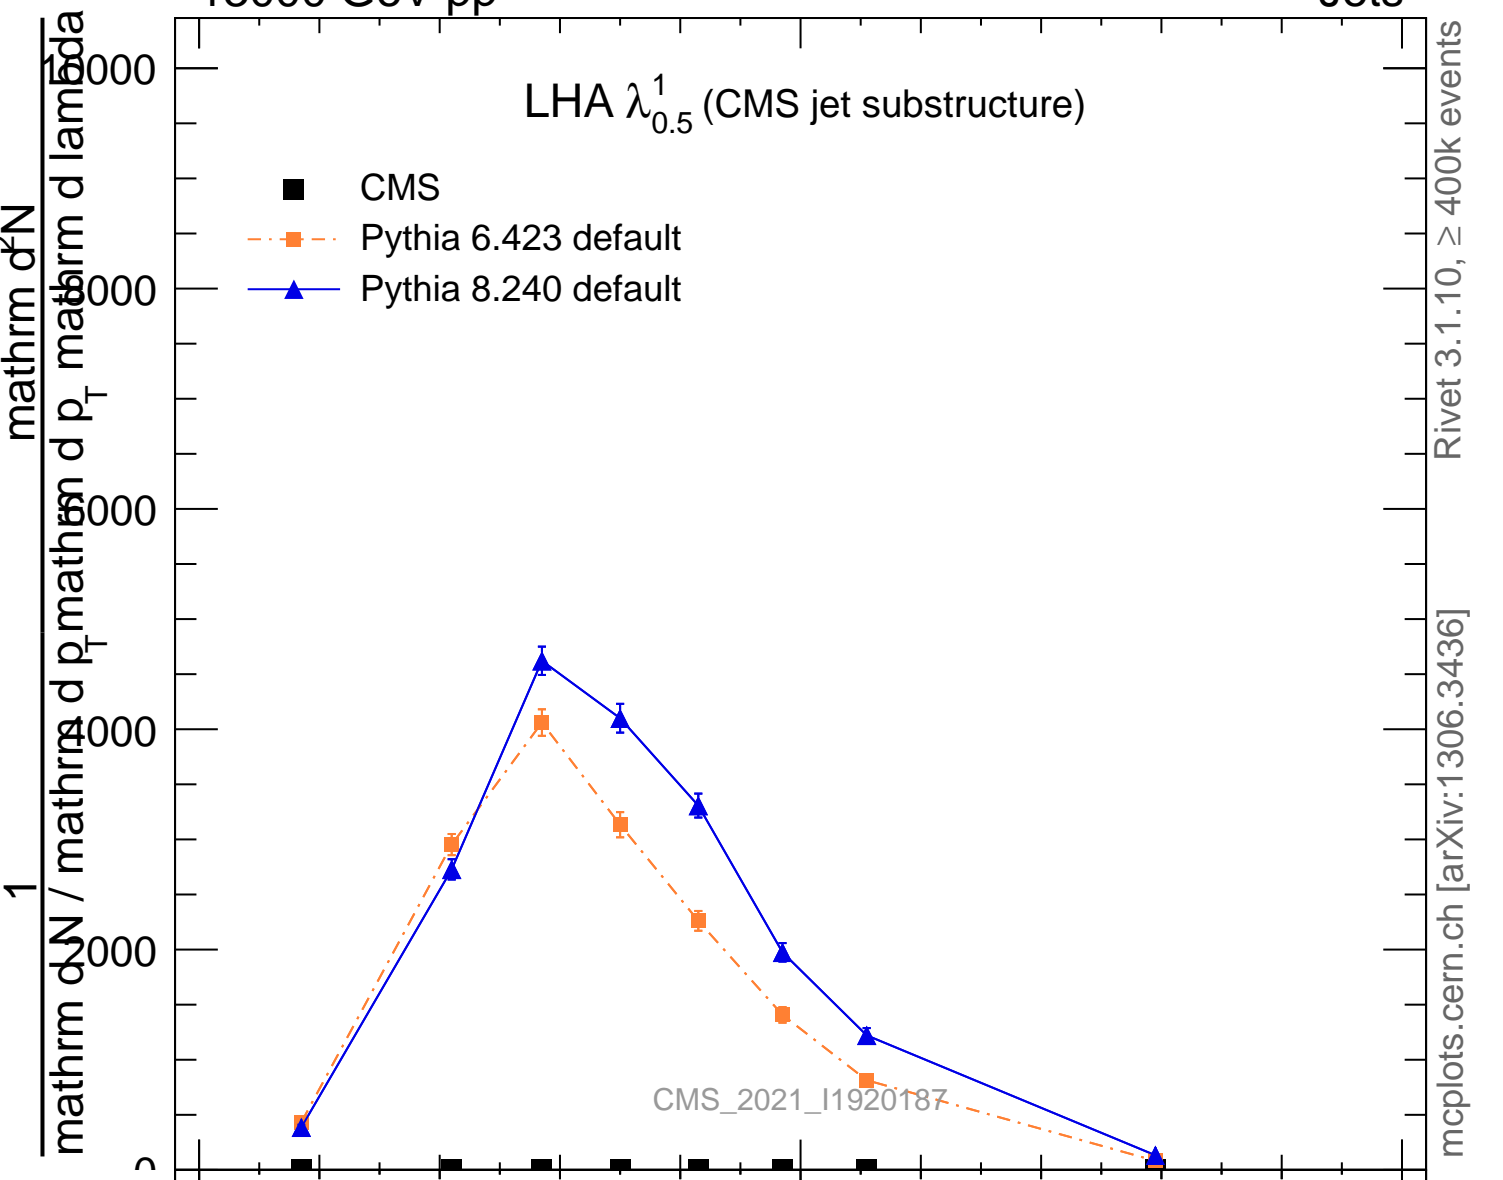

LHA $\lambda_{0.5}^1$ (CMS jet substructure)

- CMS
- - ■ Pythia 6.423 default
- - ▲ Pythia 8.240 default

mcplots.cern.ch [arXiv:1306.3436]
Rivet 3.1.10, ≥ 400k events

CMS_2021_I1920187