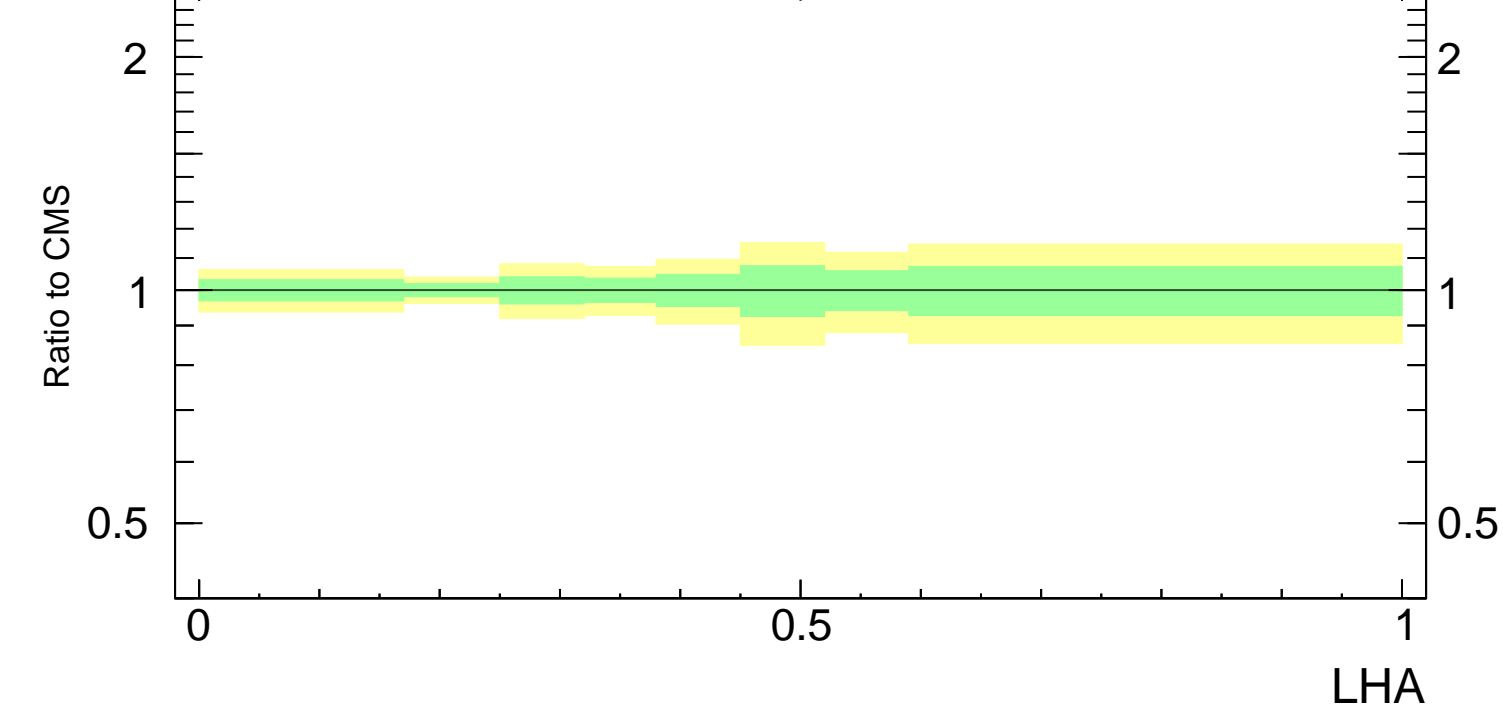

LHA  $\lambda_{0.5}^1$  (CMS jet substructure)

- CMS
- - ■ Pythia 6.423 default
- - ▲ Pythia 8.240 default

CMS\_2021\_11920187

mcplots.cern.ch [arXiv:1306.3436]

Rivet 3.1.10,  $\geq 400k$  events