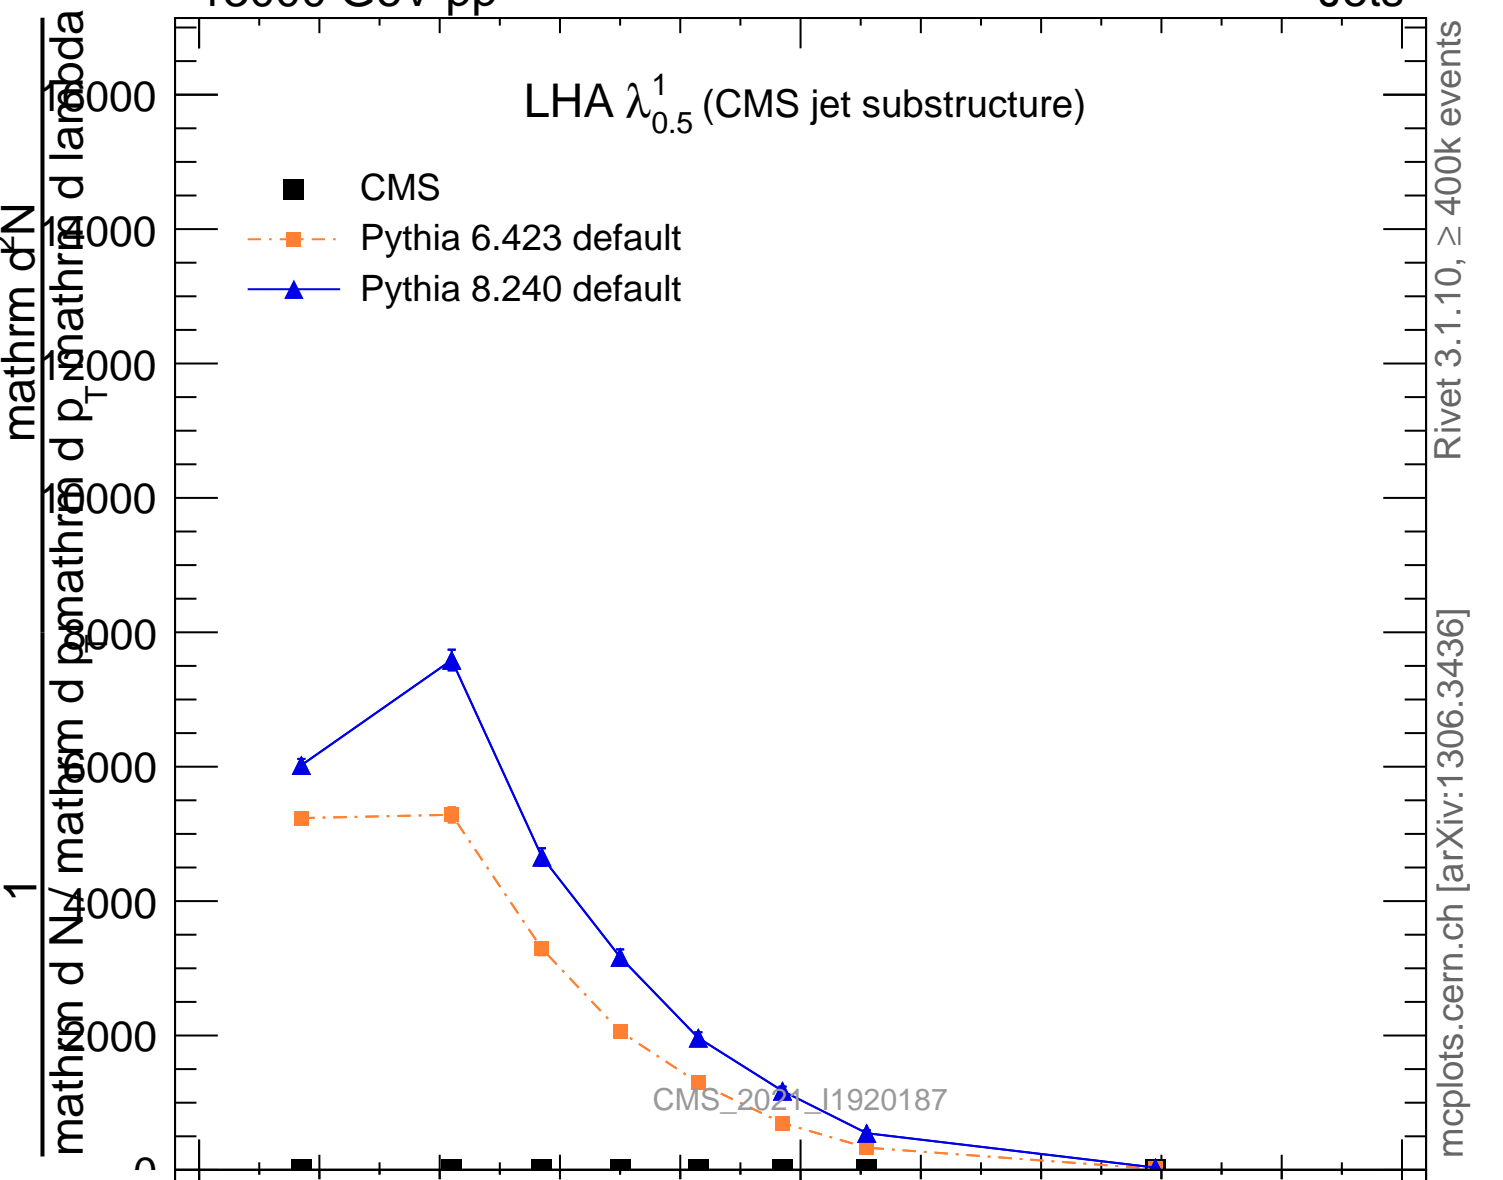

LHA  $\lambda_{0.5}^1$  (CMS jet substructure)

- CMS
- - ■ Pythia 6.423 default
- - ▲ Pythia 8.240 default

CMS\_2021\_11920187

mcplots.cern.ch [arXiv:1306.3436]

Rivet 3.1.10,  $\geq 400k$  events