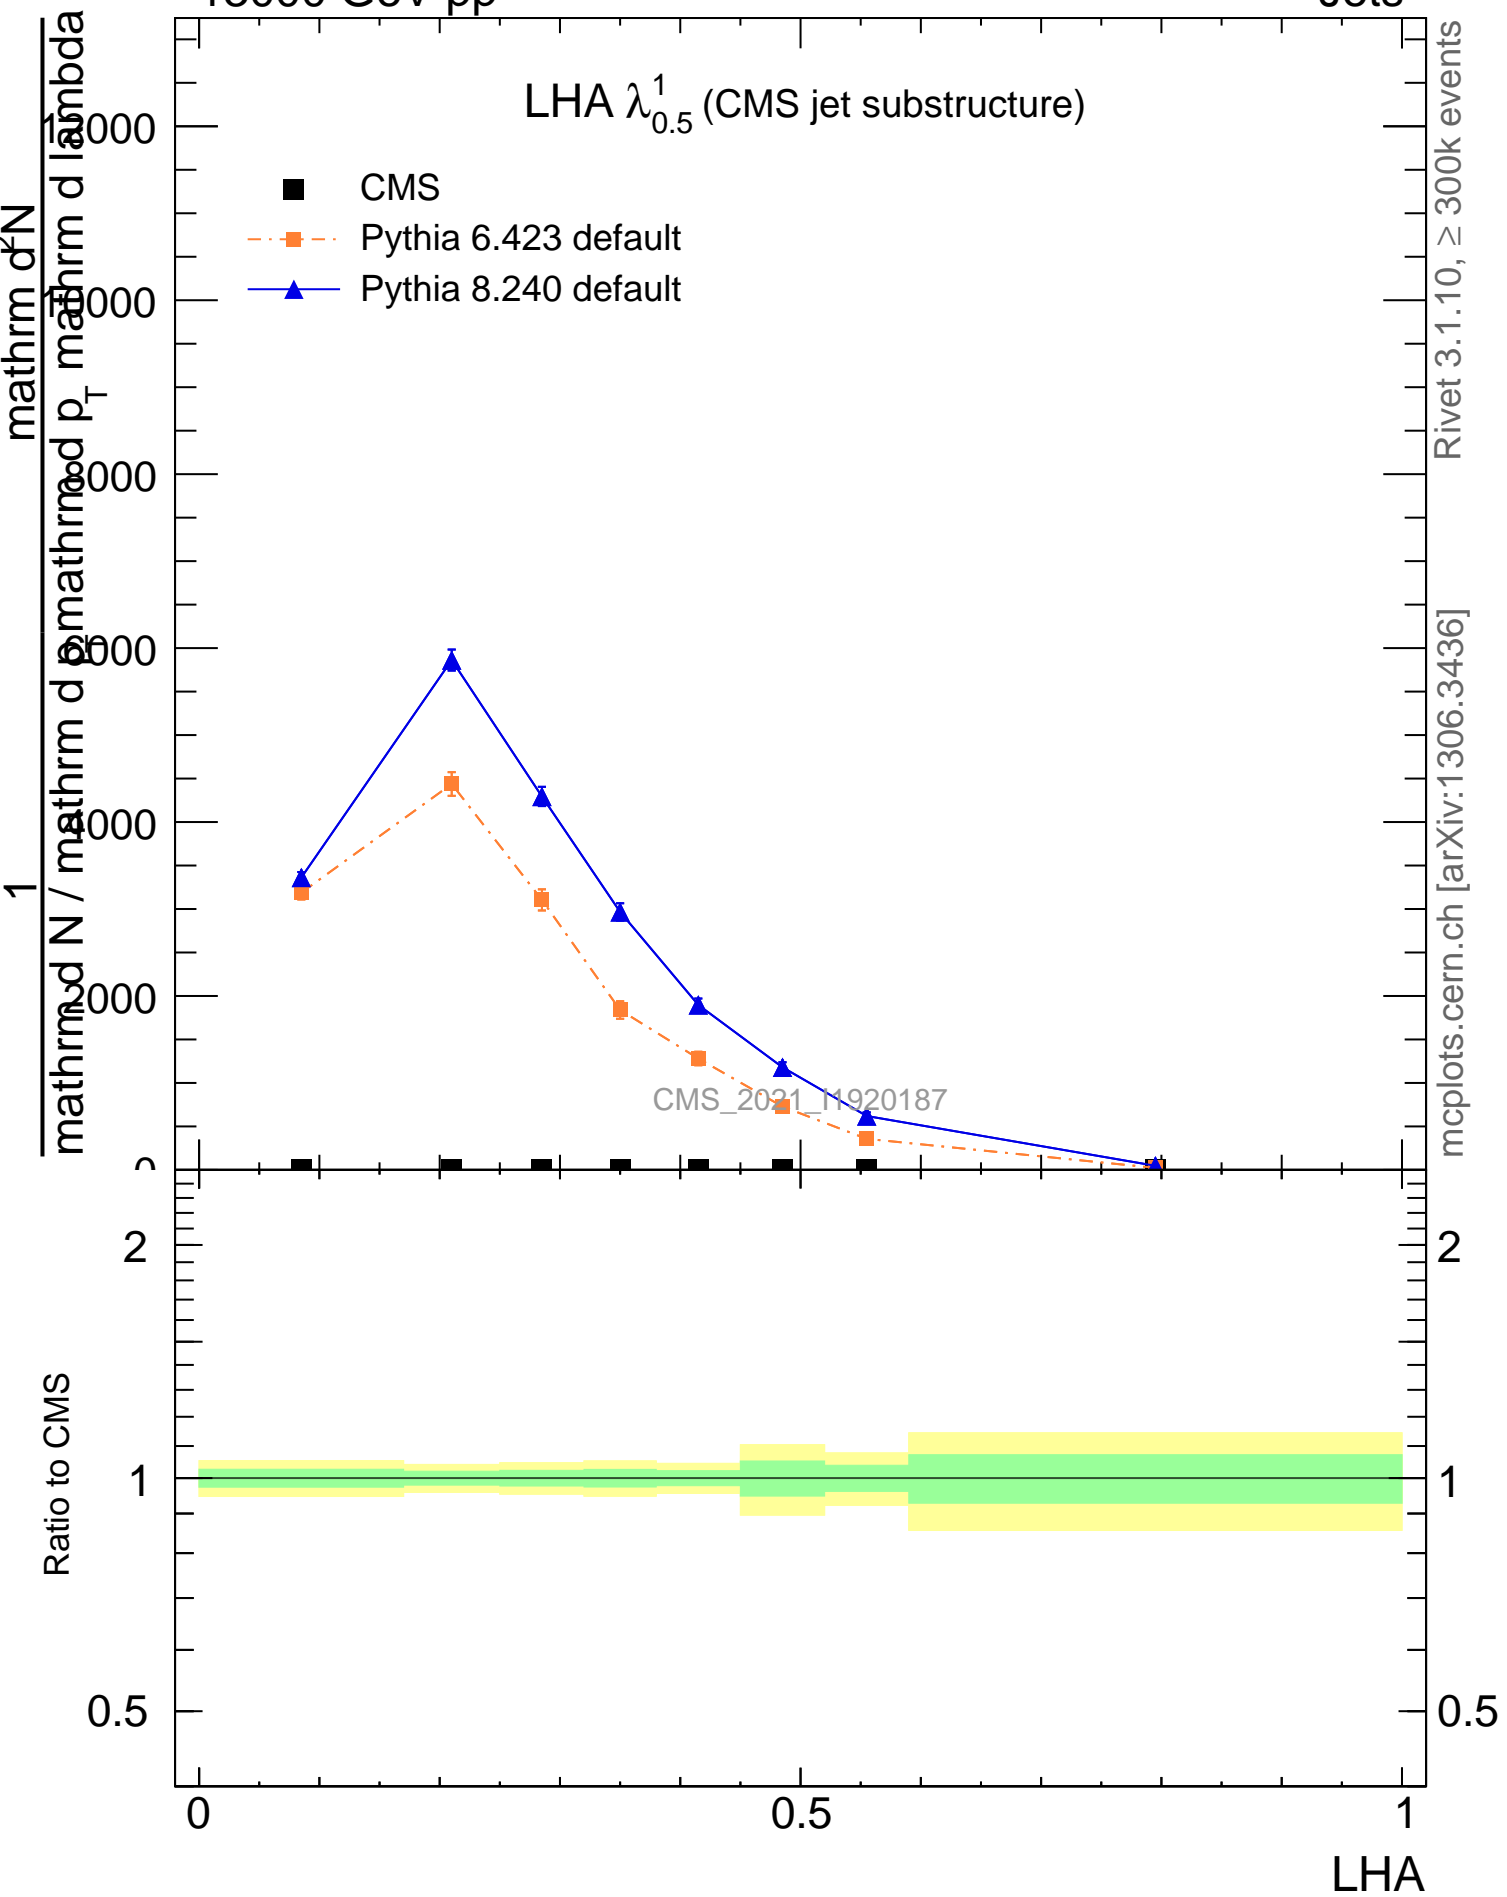

LHA $\lambda_{0.5}^1$ (CMS jet substructure)

- CMS
- - ■ Pythia 6.423 default
- - ▲ Pythia 8.240 default

CMS_2021_11920187