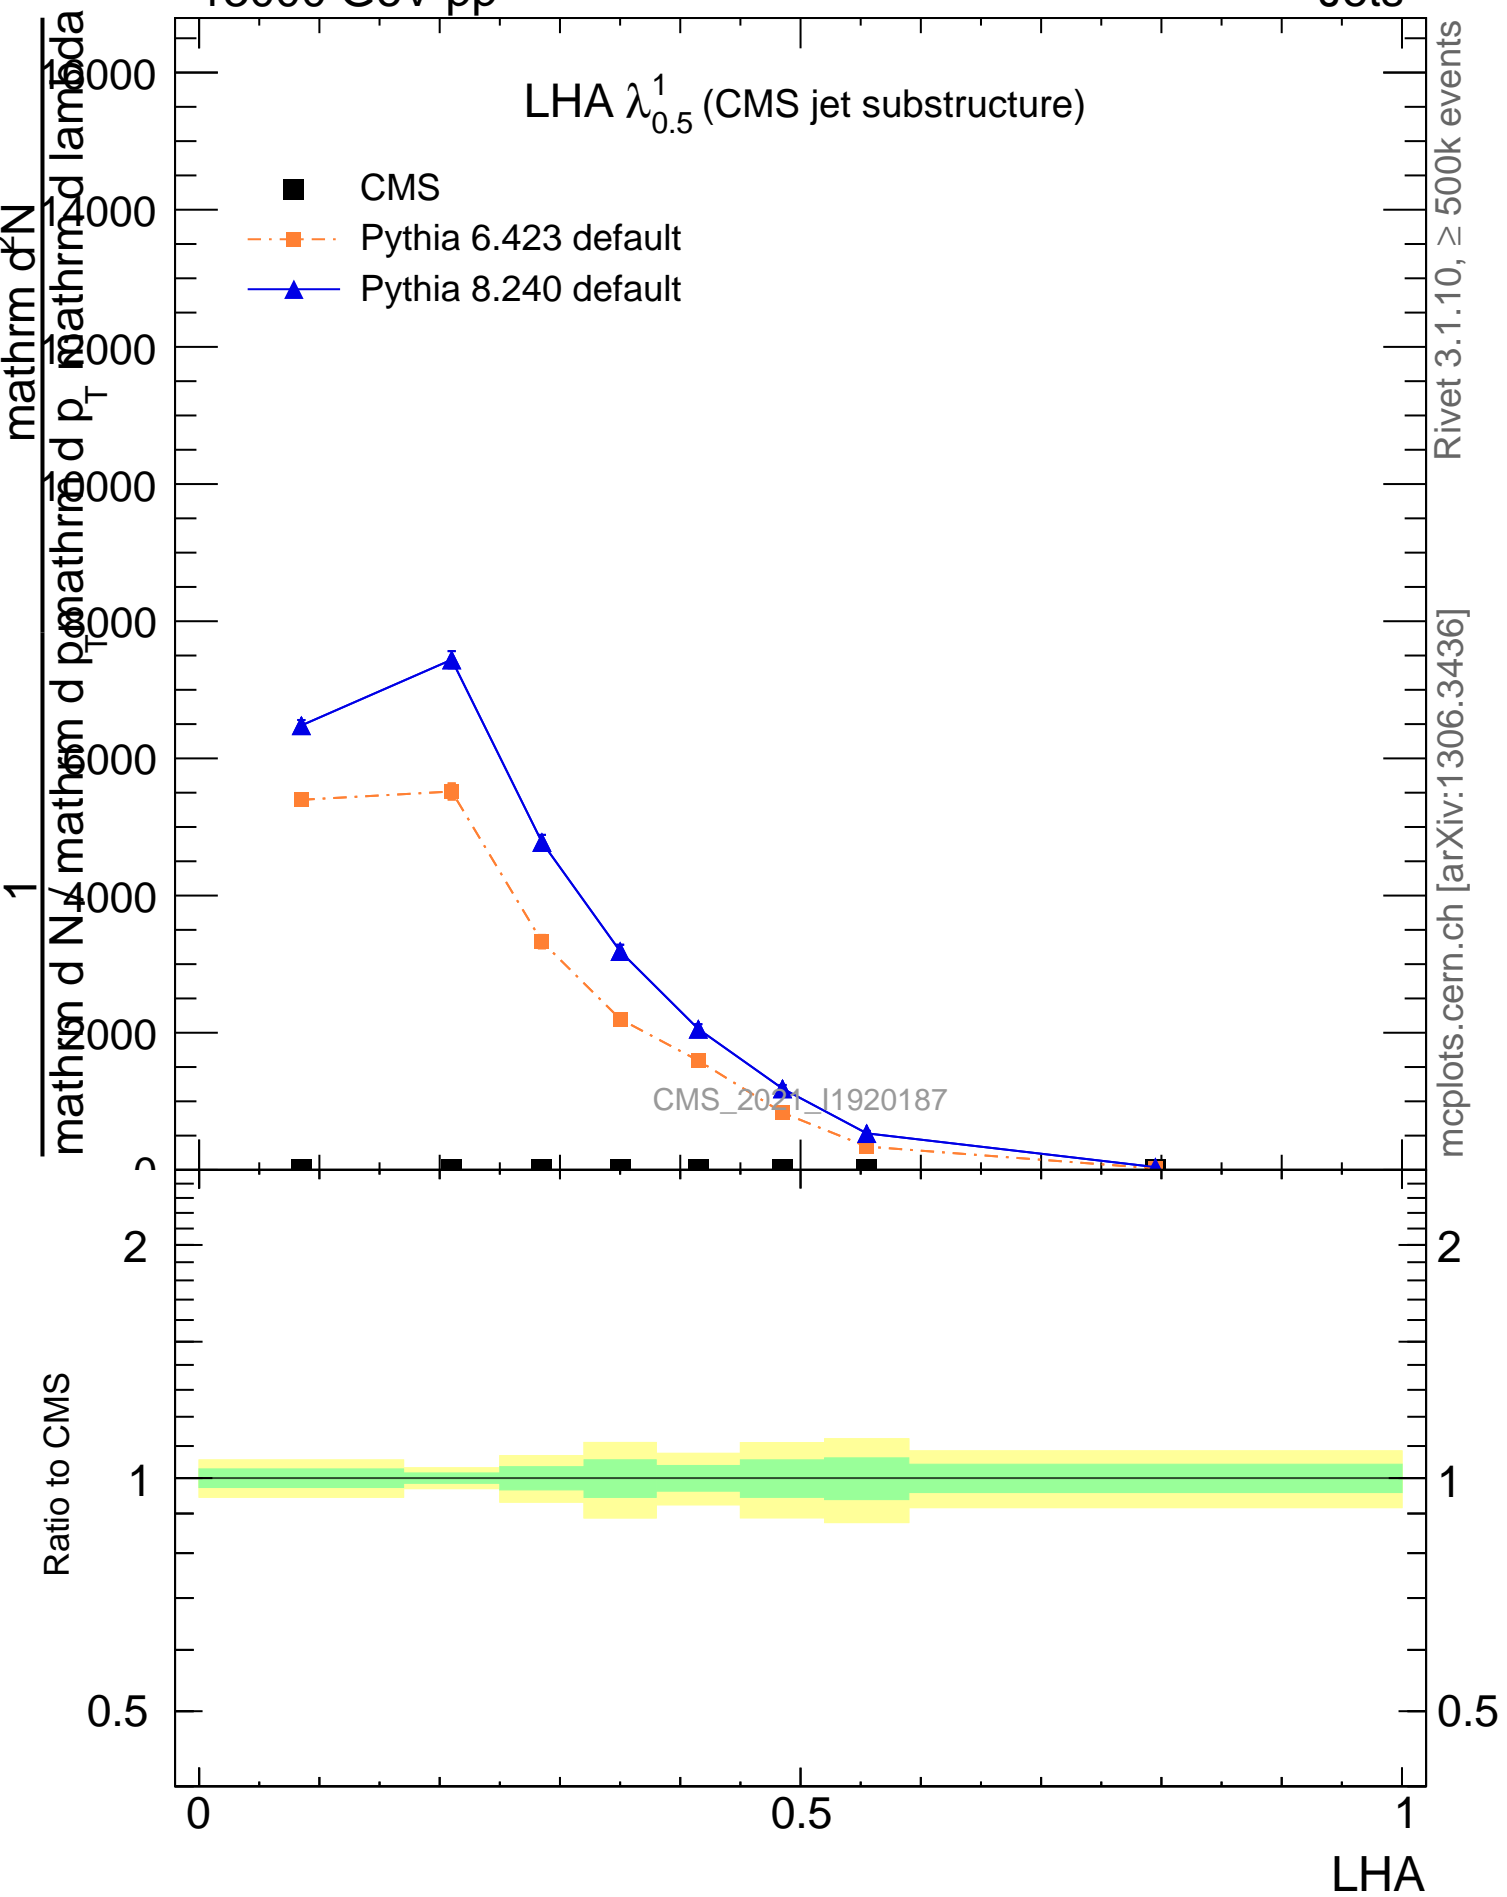

LHA  $\lambda_{0.5}^1$  (CMS jet substructure)

- CMS
- - ■ Pythia 6.423 default
- - ▲ Pythia 8.240 default

CMS\_2021\_11920187

mcplots.cern.ch [arXiv:1306.3436]

Rivet 3.1.10,  $\geq 500k$  events