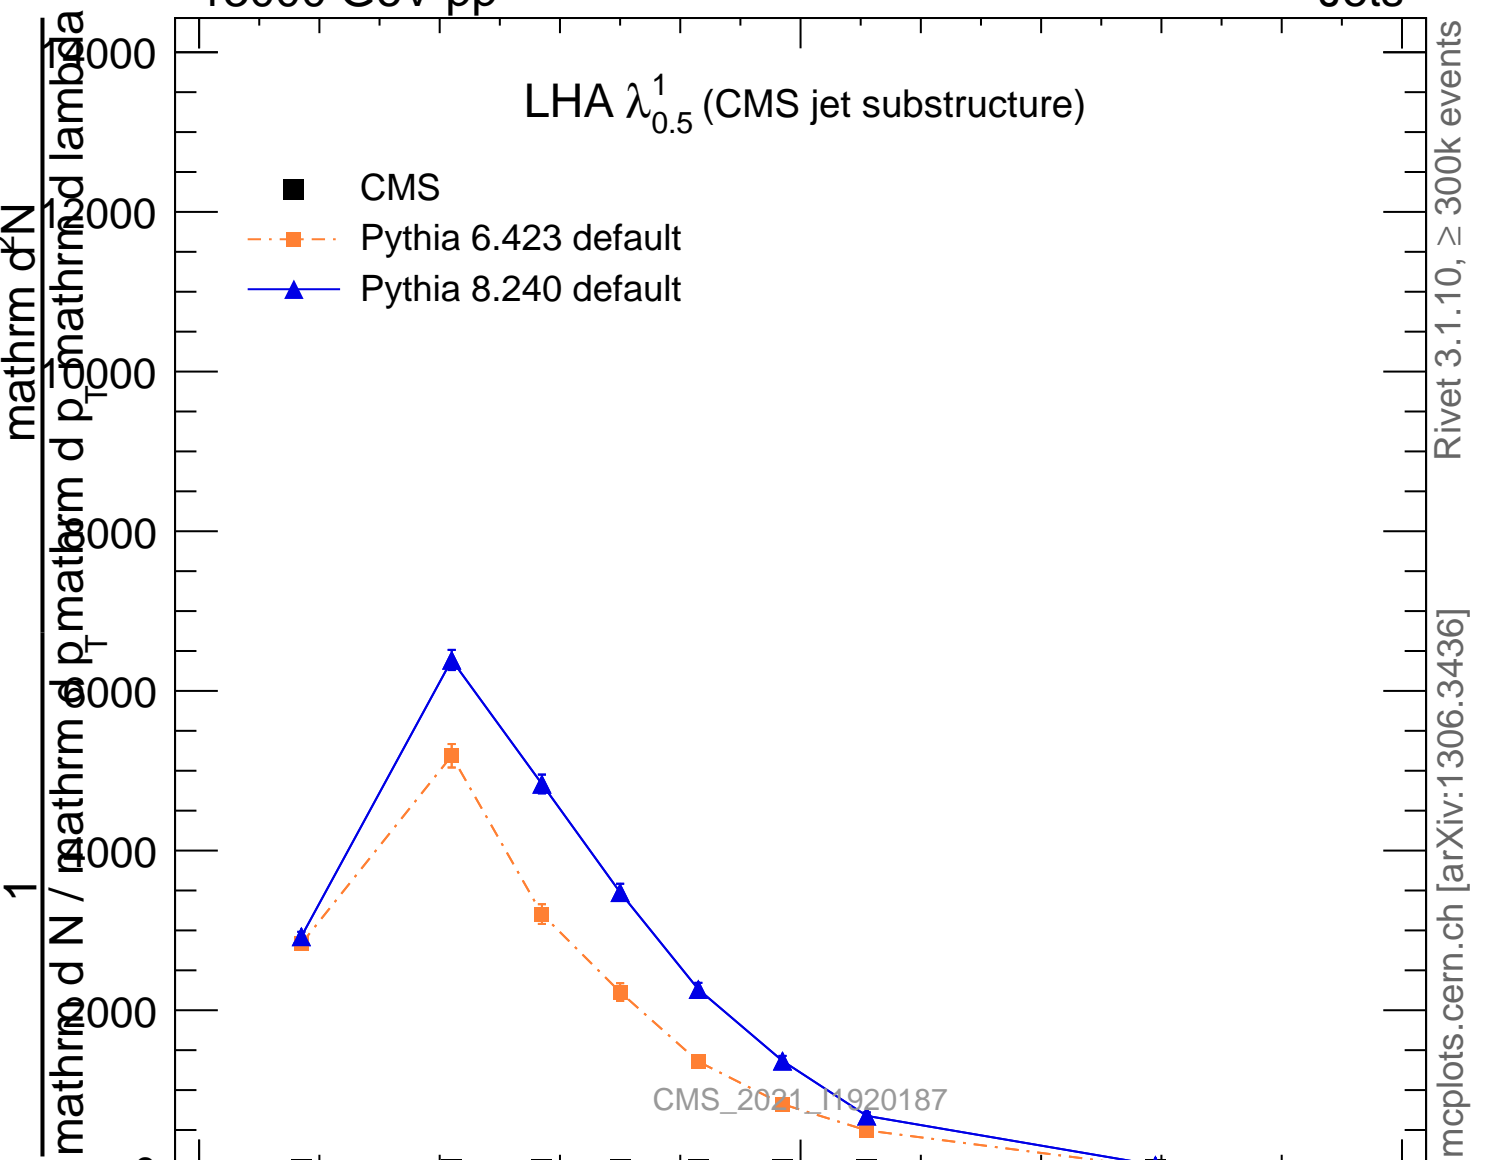

LHA $\lambda_{0.5}^1$ (CMS jet substructure)

- CMS
- - ■ Pythia 6.423 default
- - ▲ Pythia 8.240 default

Rivet 3.1.10, $\geq 300k$ events
mcplots.cern.ch [arXiv:1306.3436]