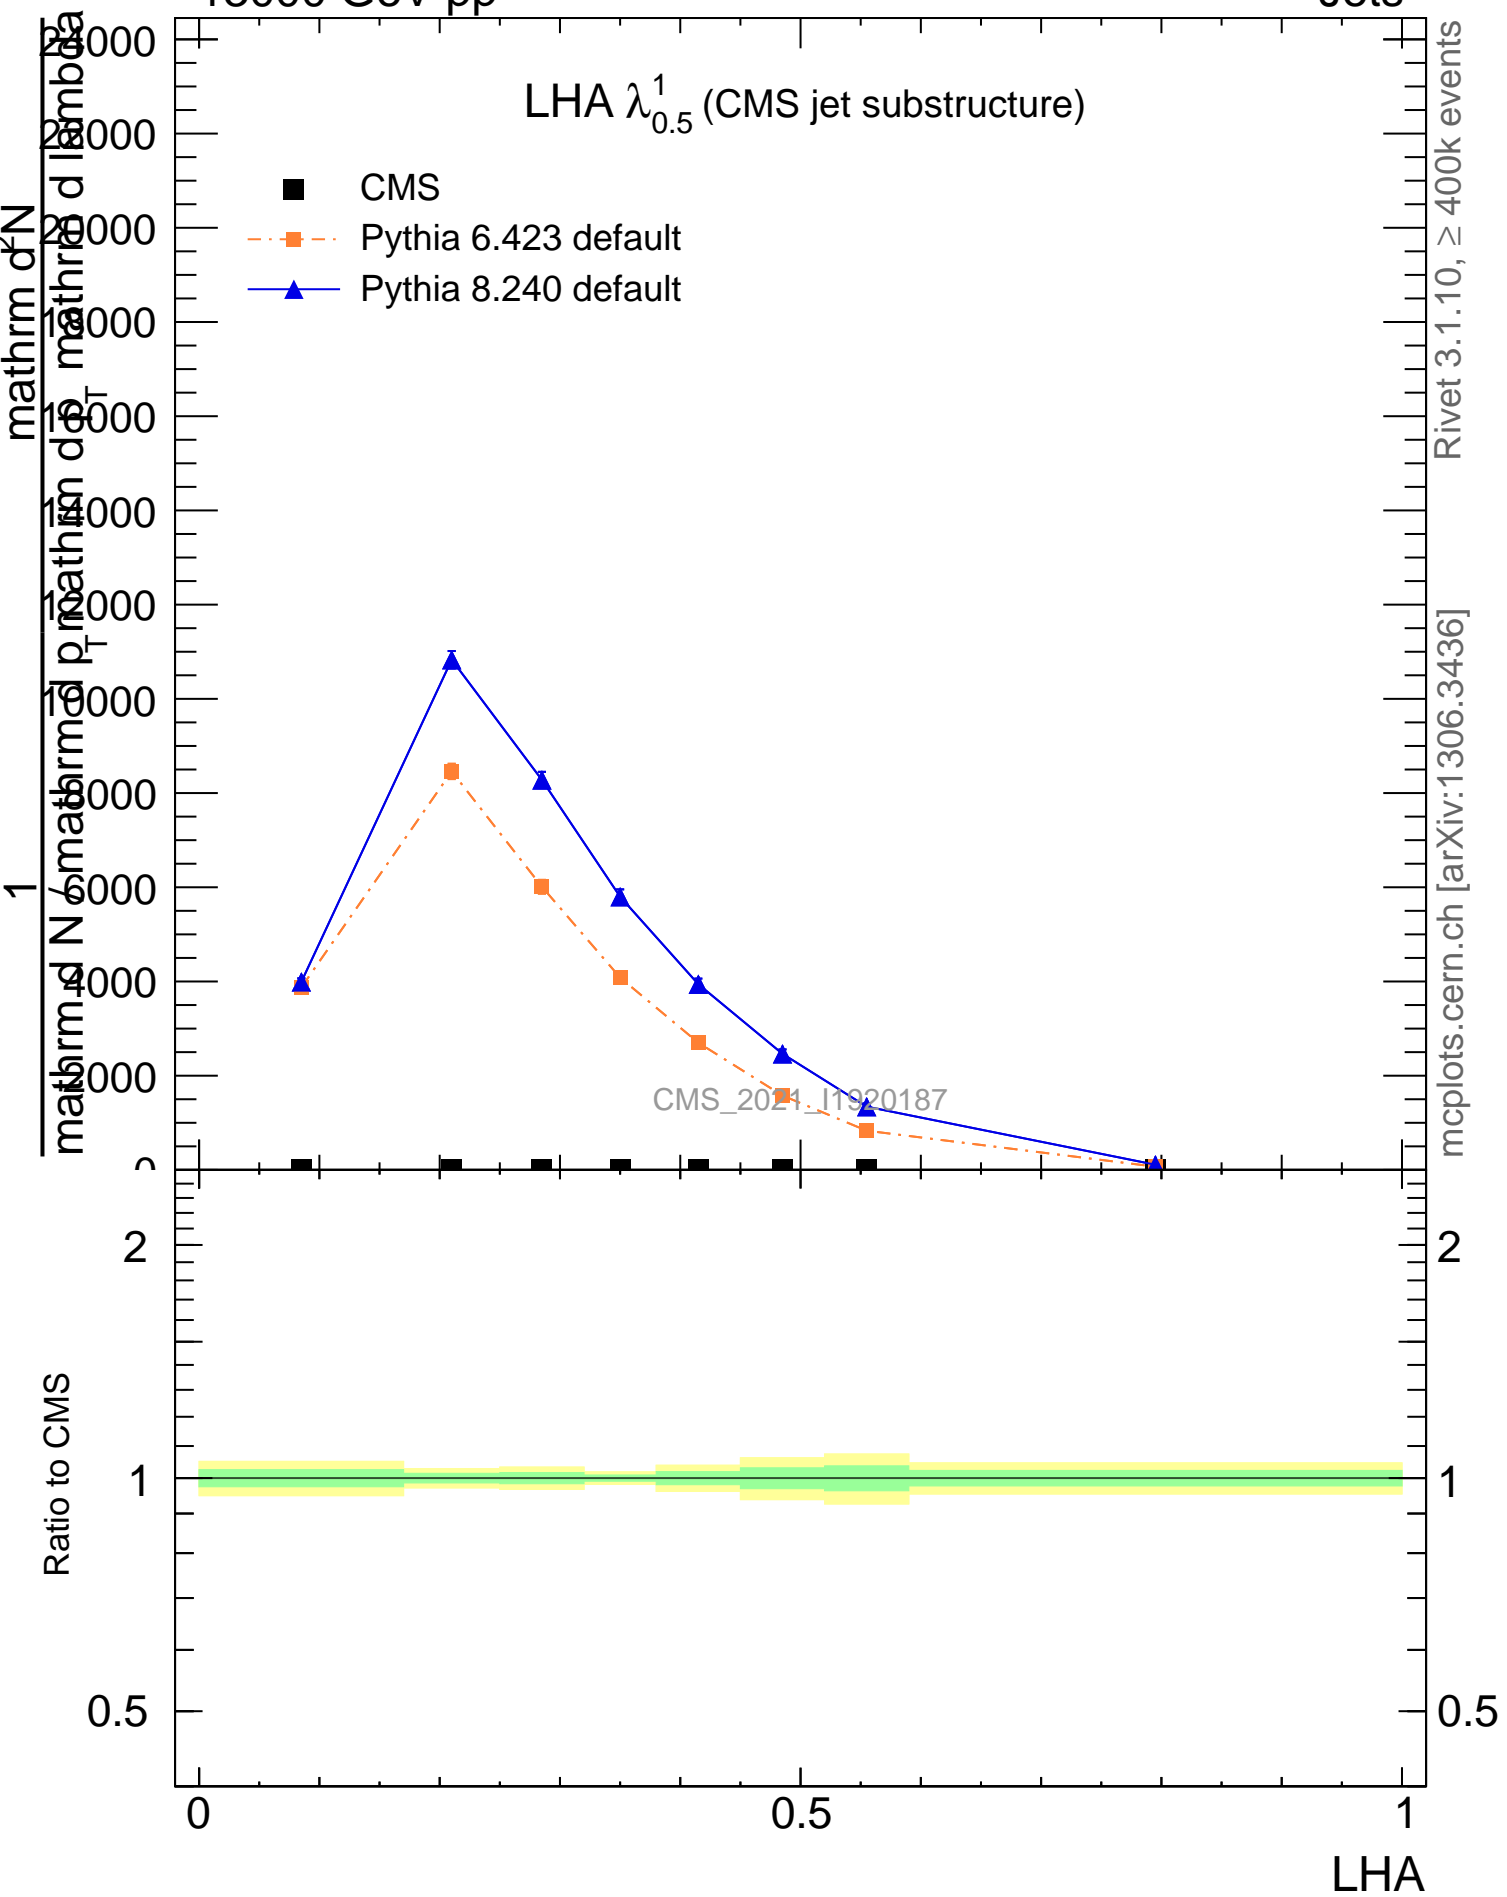

LHA  $\lambda_{0.5}^1$  (CMS jet substructure)

- CMS
- - ■ Pythia 6.423 default
- - ▲ Pythia 8.240 default

CMS\_2024\_11920187

mcplots.cern.ch [arXiv:1306.3436]

Rivet 3.1.10, ≥ 400k events