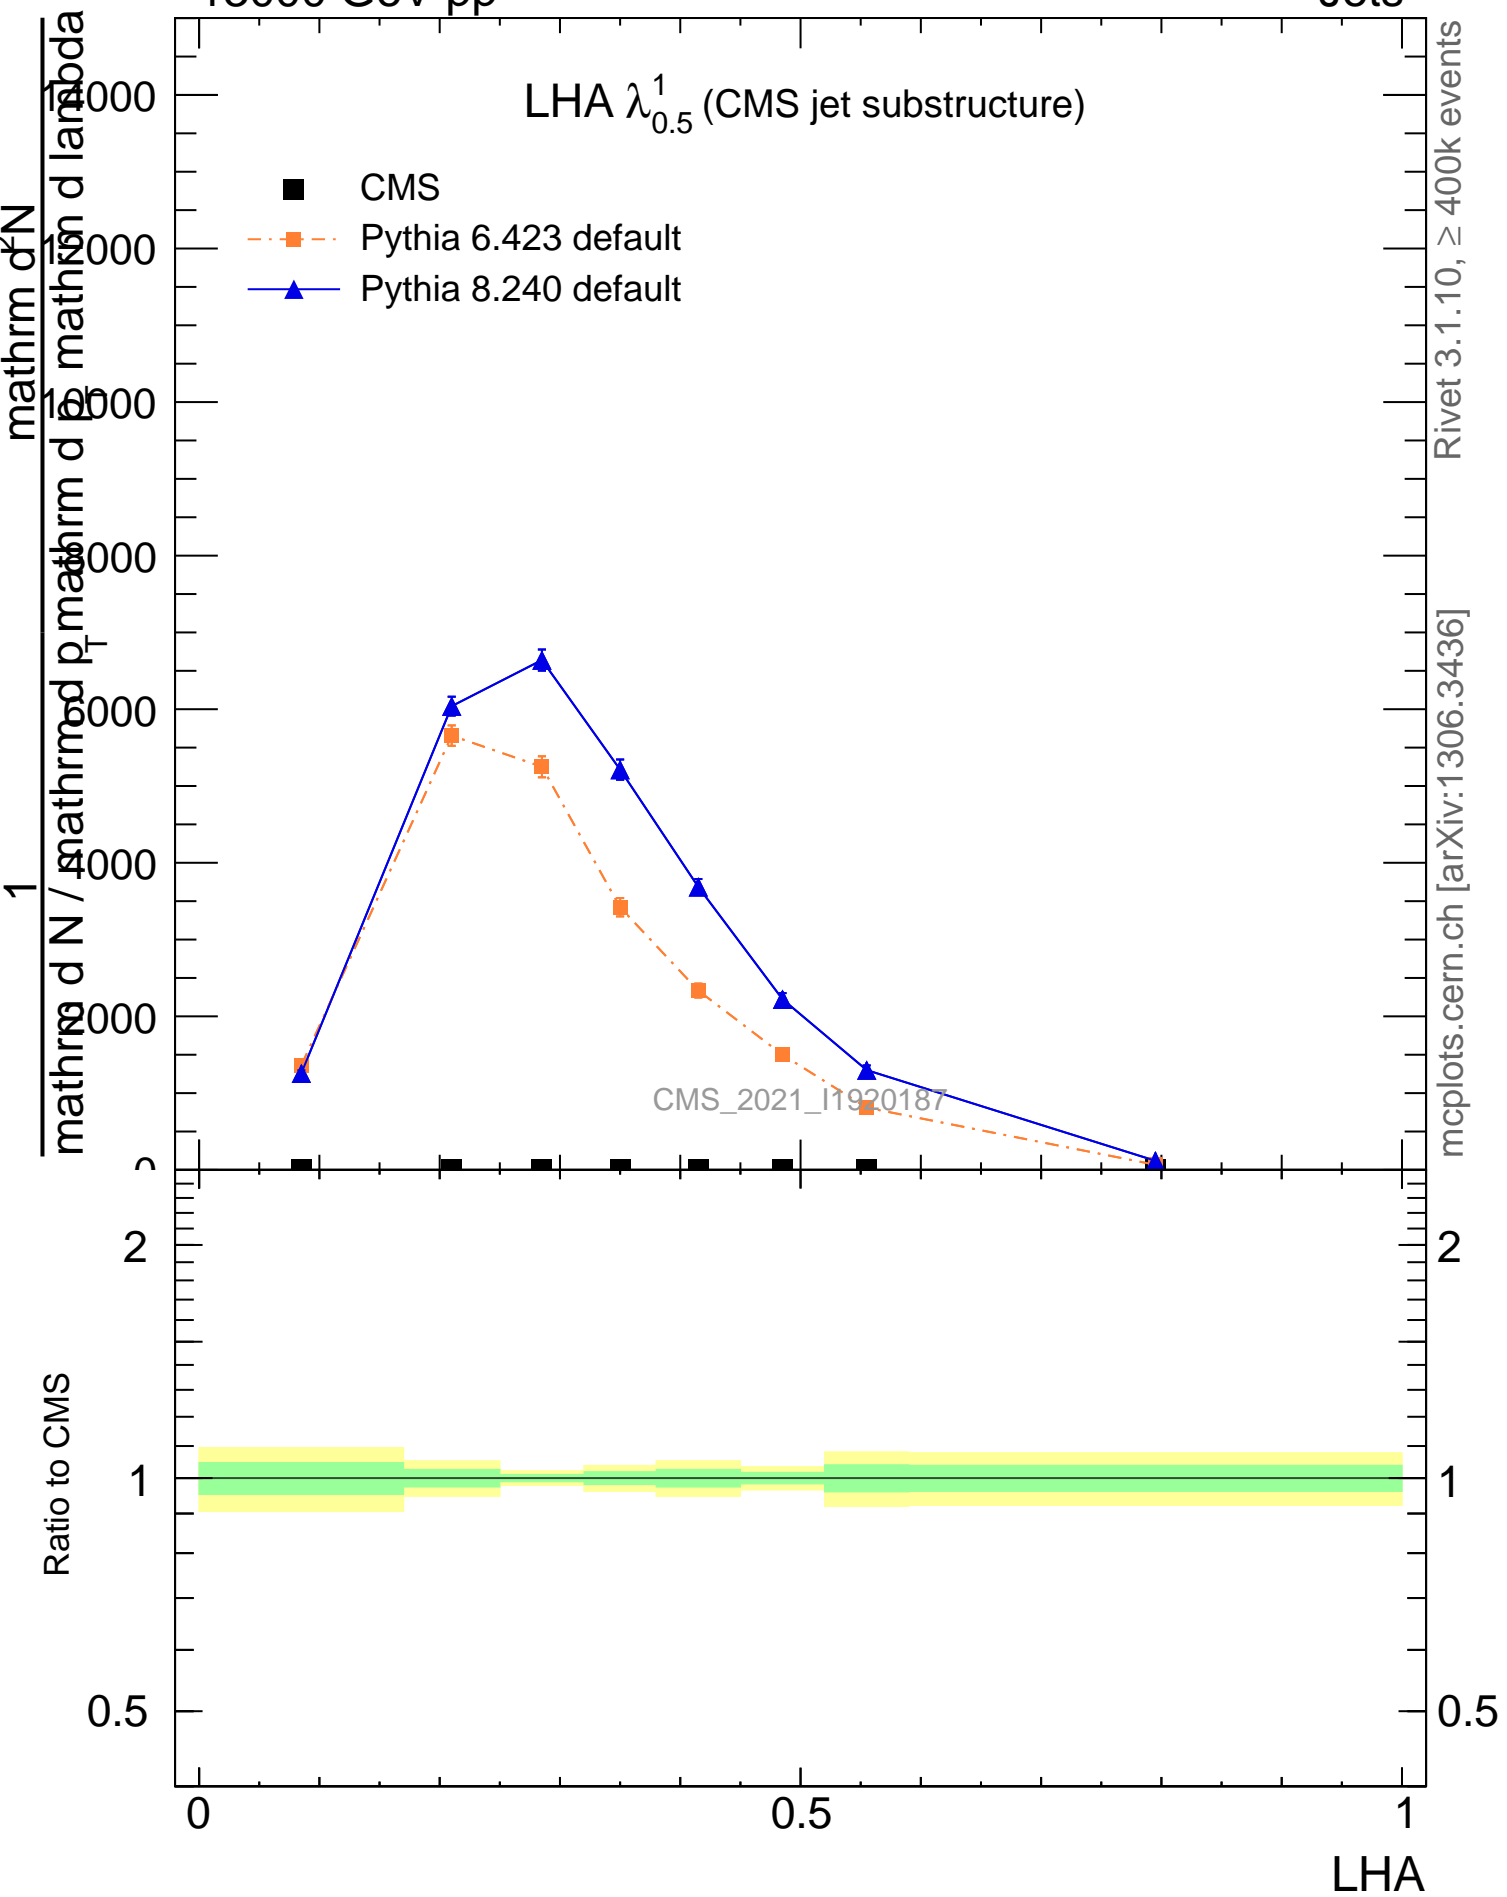

LHA $\lambda_{0.5}^1$ (CMS jet substructure)

- CMS
- - ■ Pythia 6.423 default
- - ▲ Pythia 8.240 default

CMS_2021_11920187