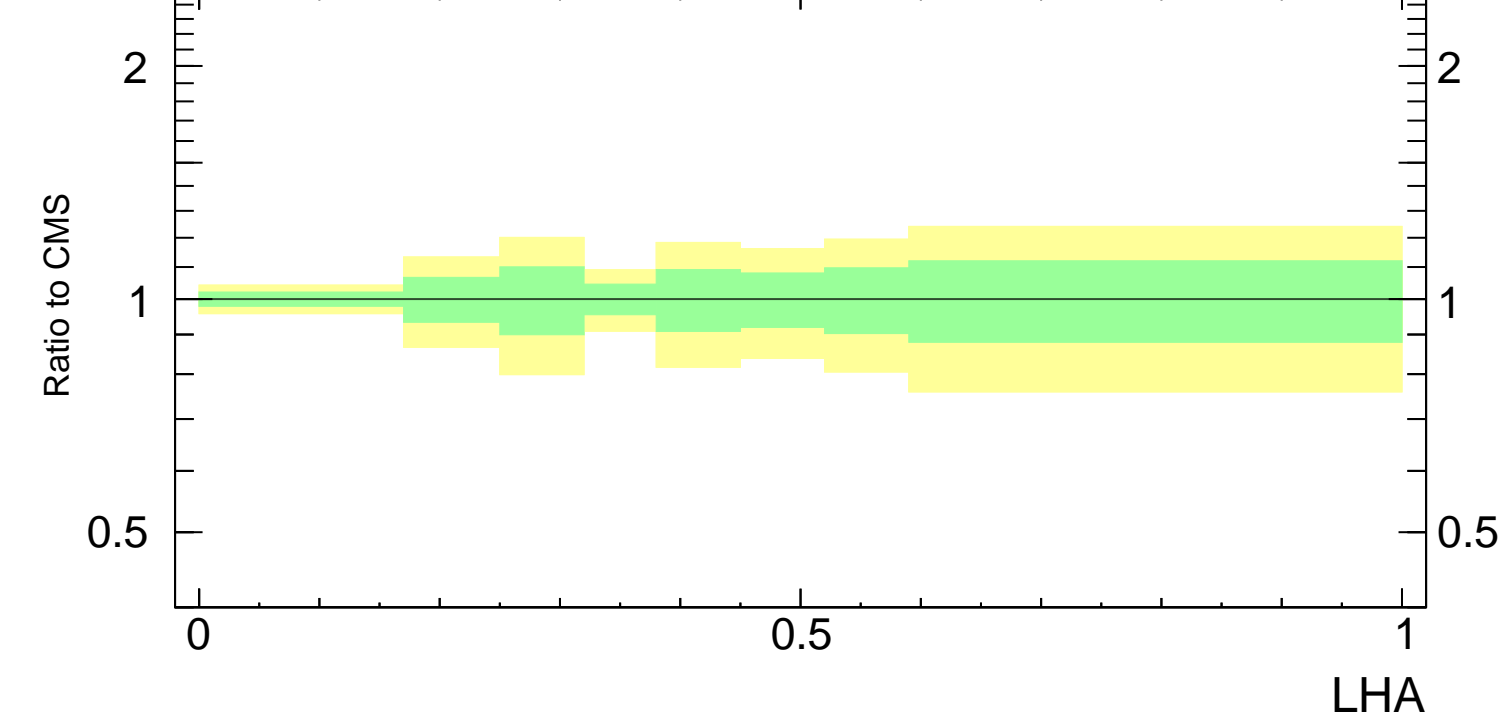

LHA $\lambda_{0.5}^1$ (CMS jet substructure)

- CMS
- - ■ Pythia 6.423 default
- - ▲ Pythia 8.240 default

Rivet 3.1.10, $\geq 400k$ events
mcplots.cern.ch [arXiv:1306.3436]