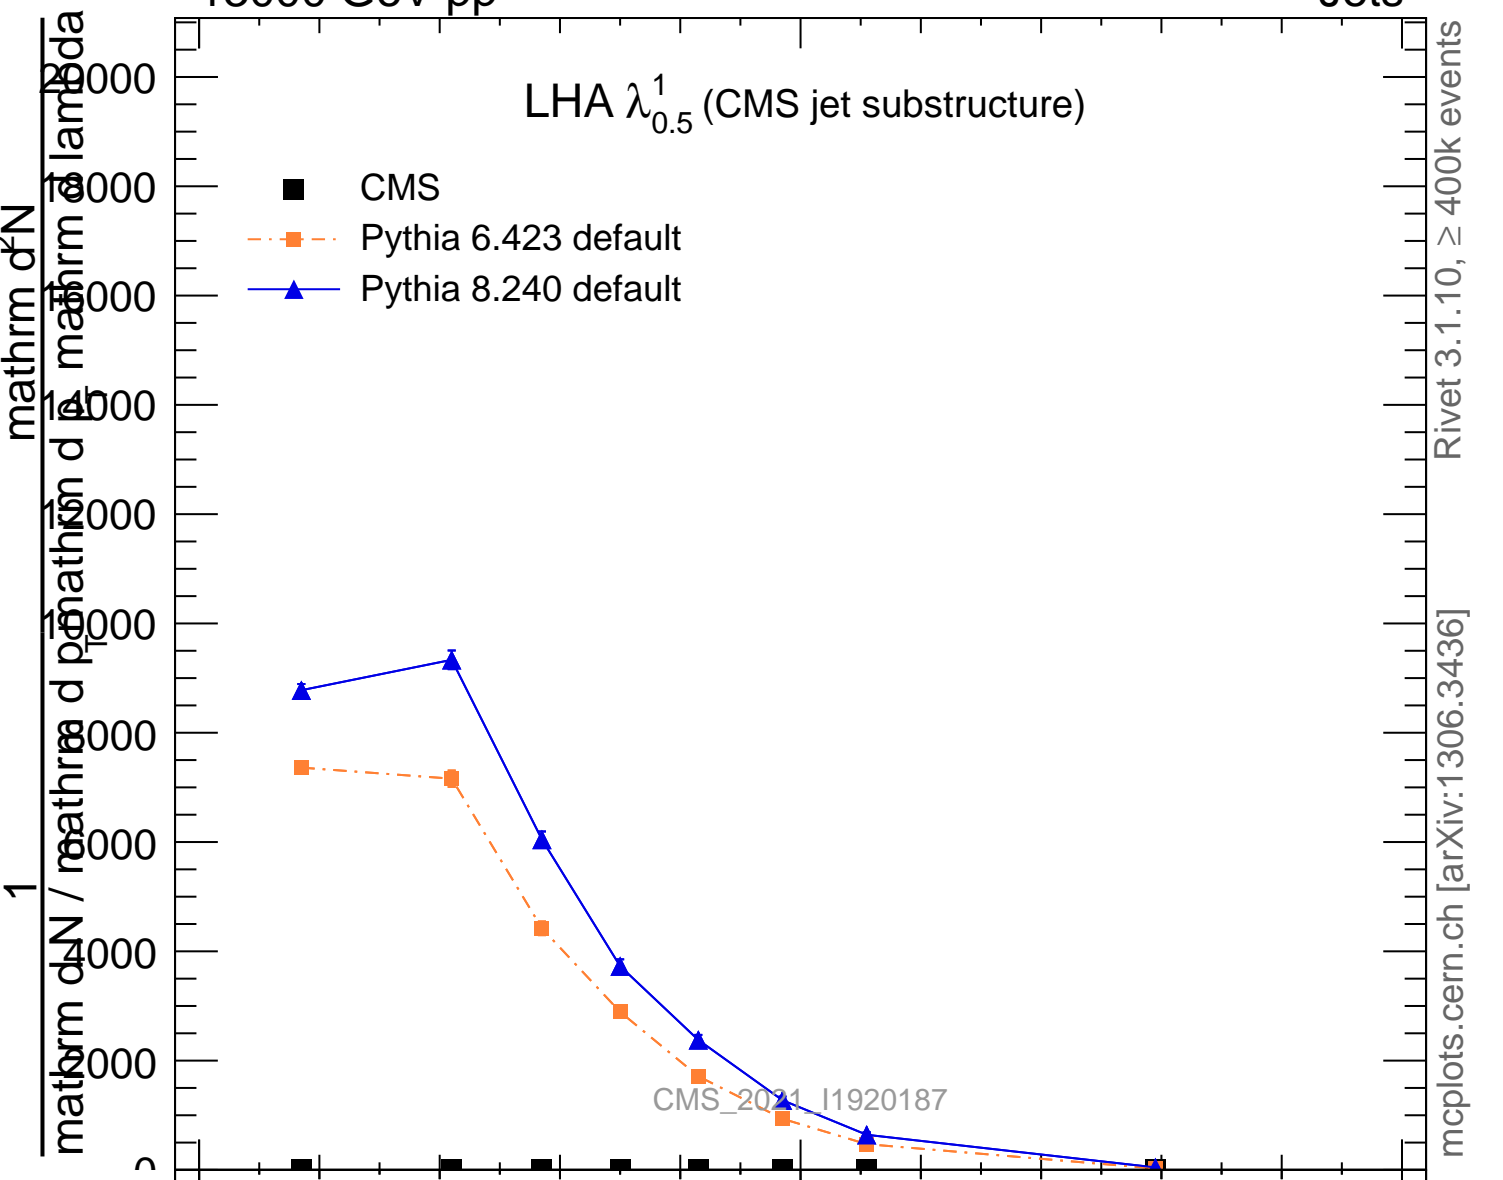

LHA $\lambda_{0.5}^1$ (CMS jet substructure)

- CMS
- - ■ Pythia 6.423 default
- - ▲ Pythia 8.240 default

Rivet 3.1.10, $\geq 400k$ events
mcplots.cern.ch [arXiv:1306.3436]