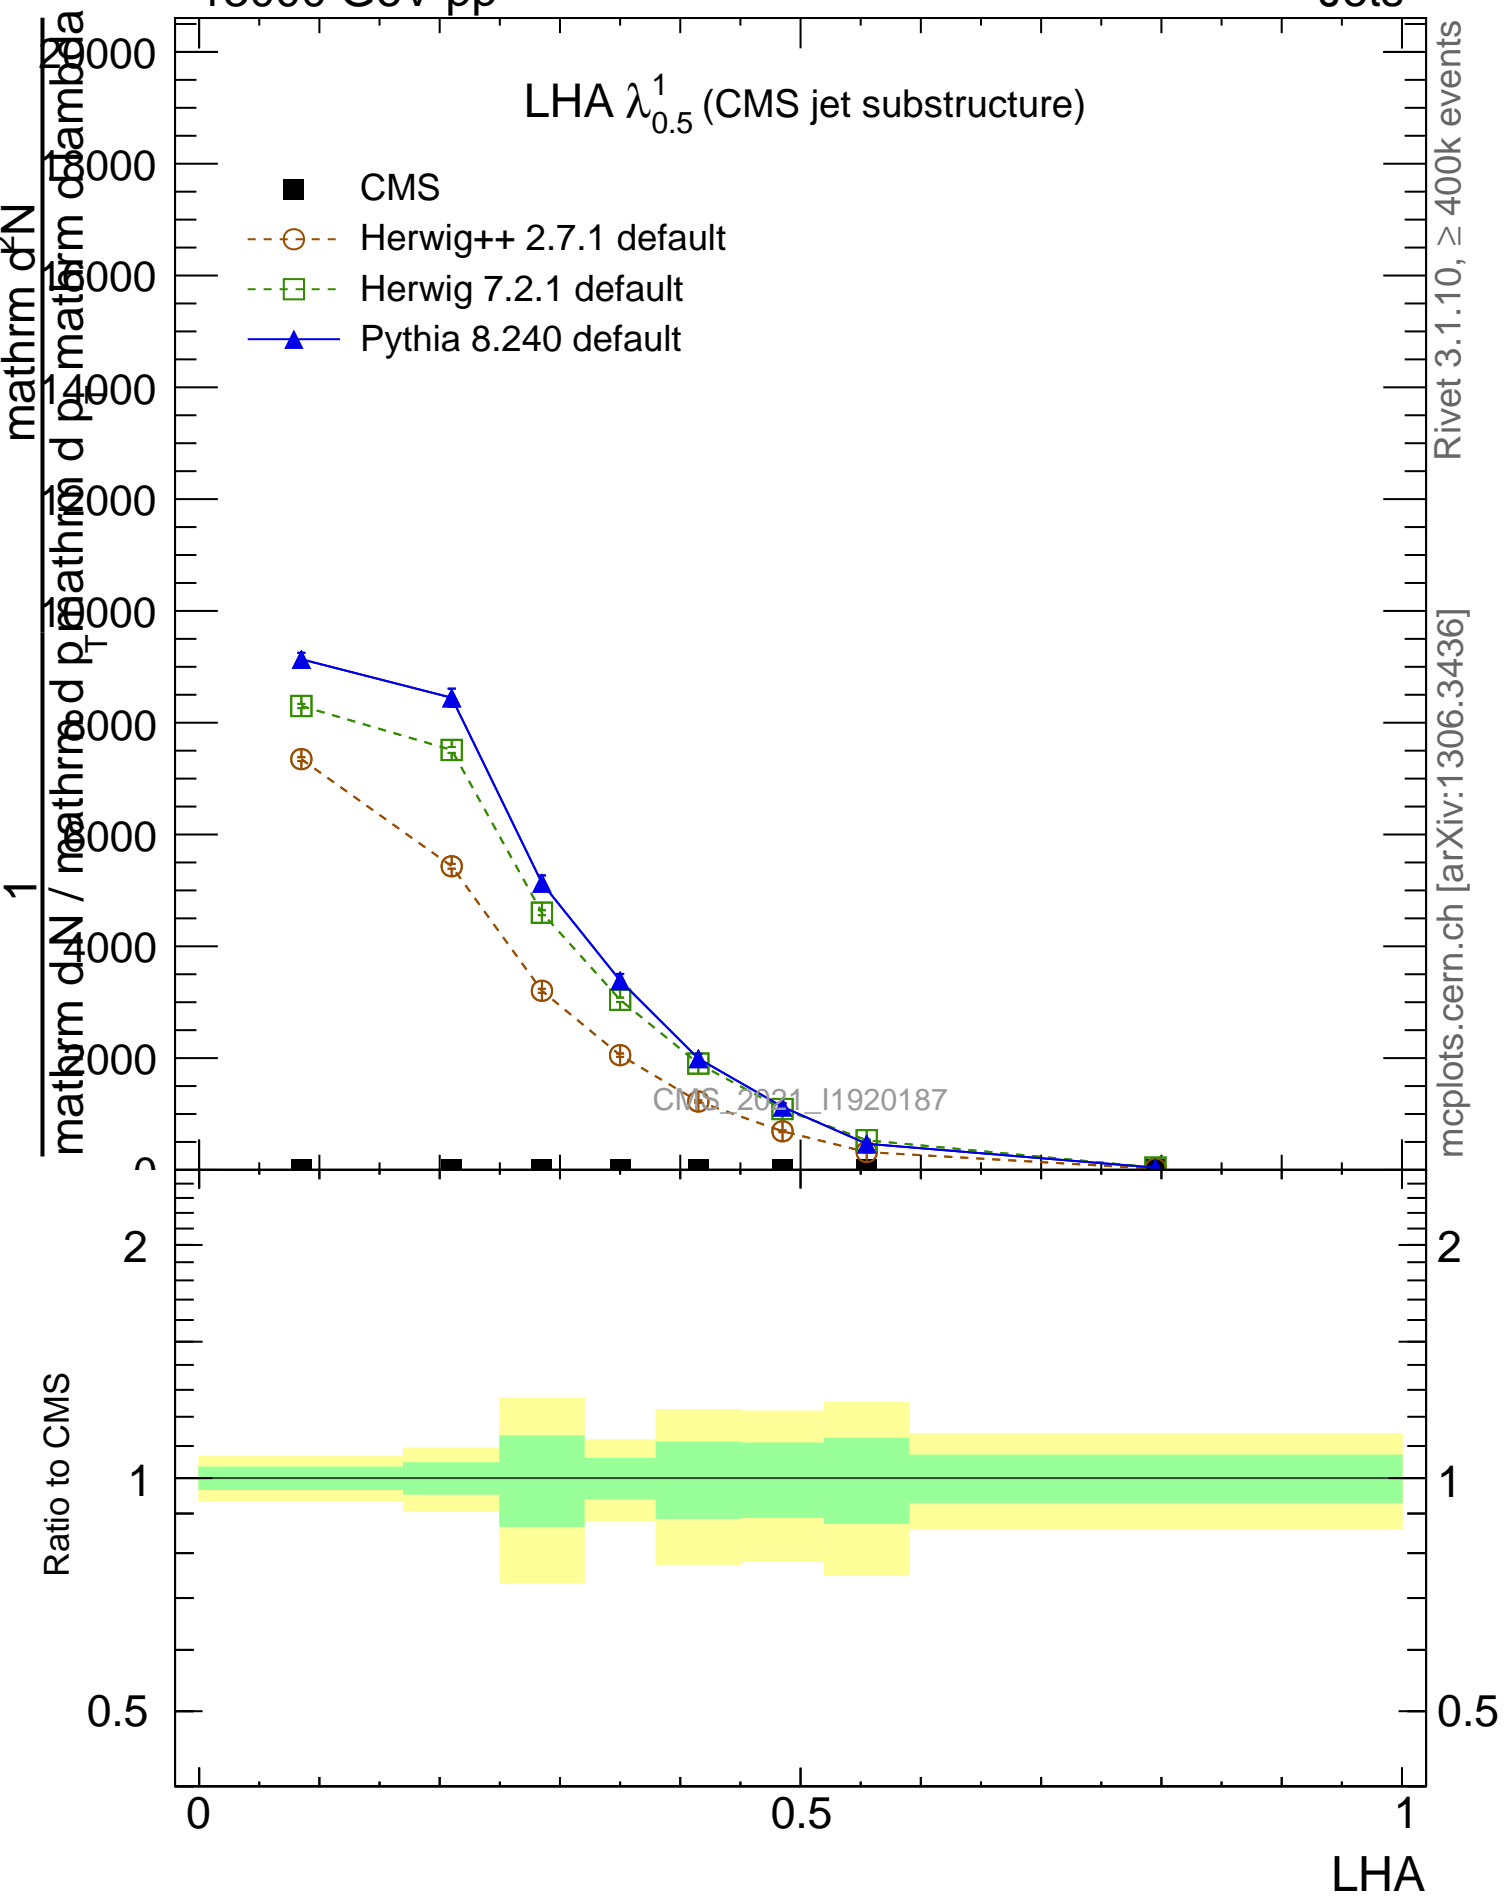

LHA $\lambda_{0.5}^1$ (CMS jet substructure)

- CMS
- Herwig++ 2.7.1 default
- Herwig 7.2.1 default
- ▲- Pythia 8.240 default

Rivet 3.1.10, ≥ 400k events
mcplots.cern.ch [arXiv:1306.3436]

CMS, 2021_11920187