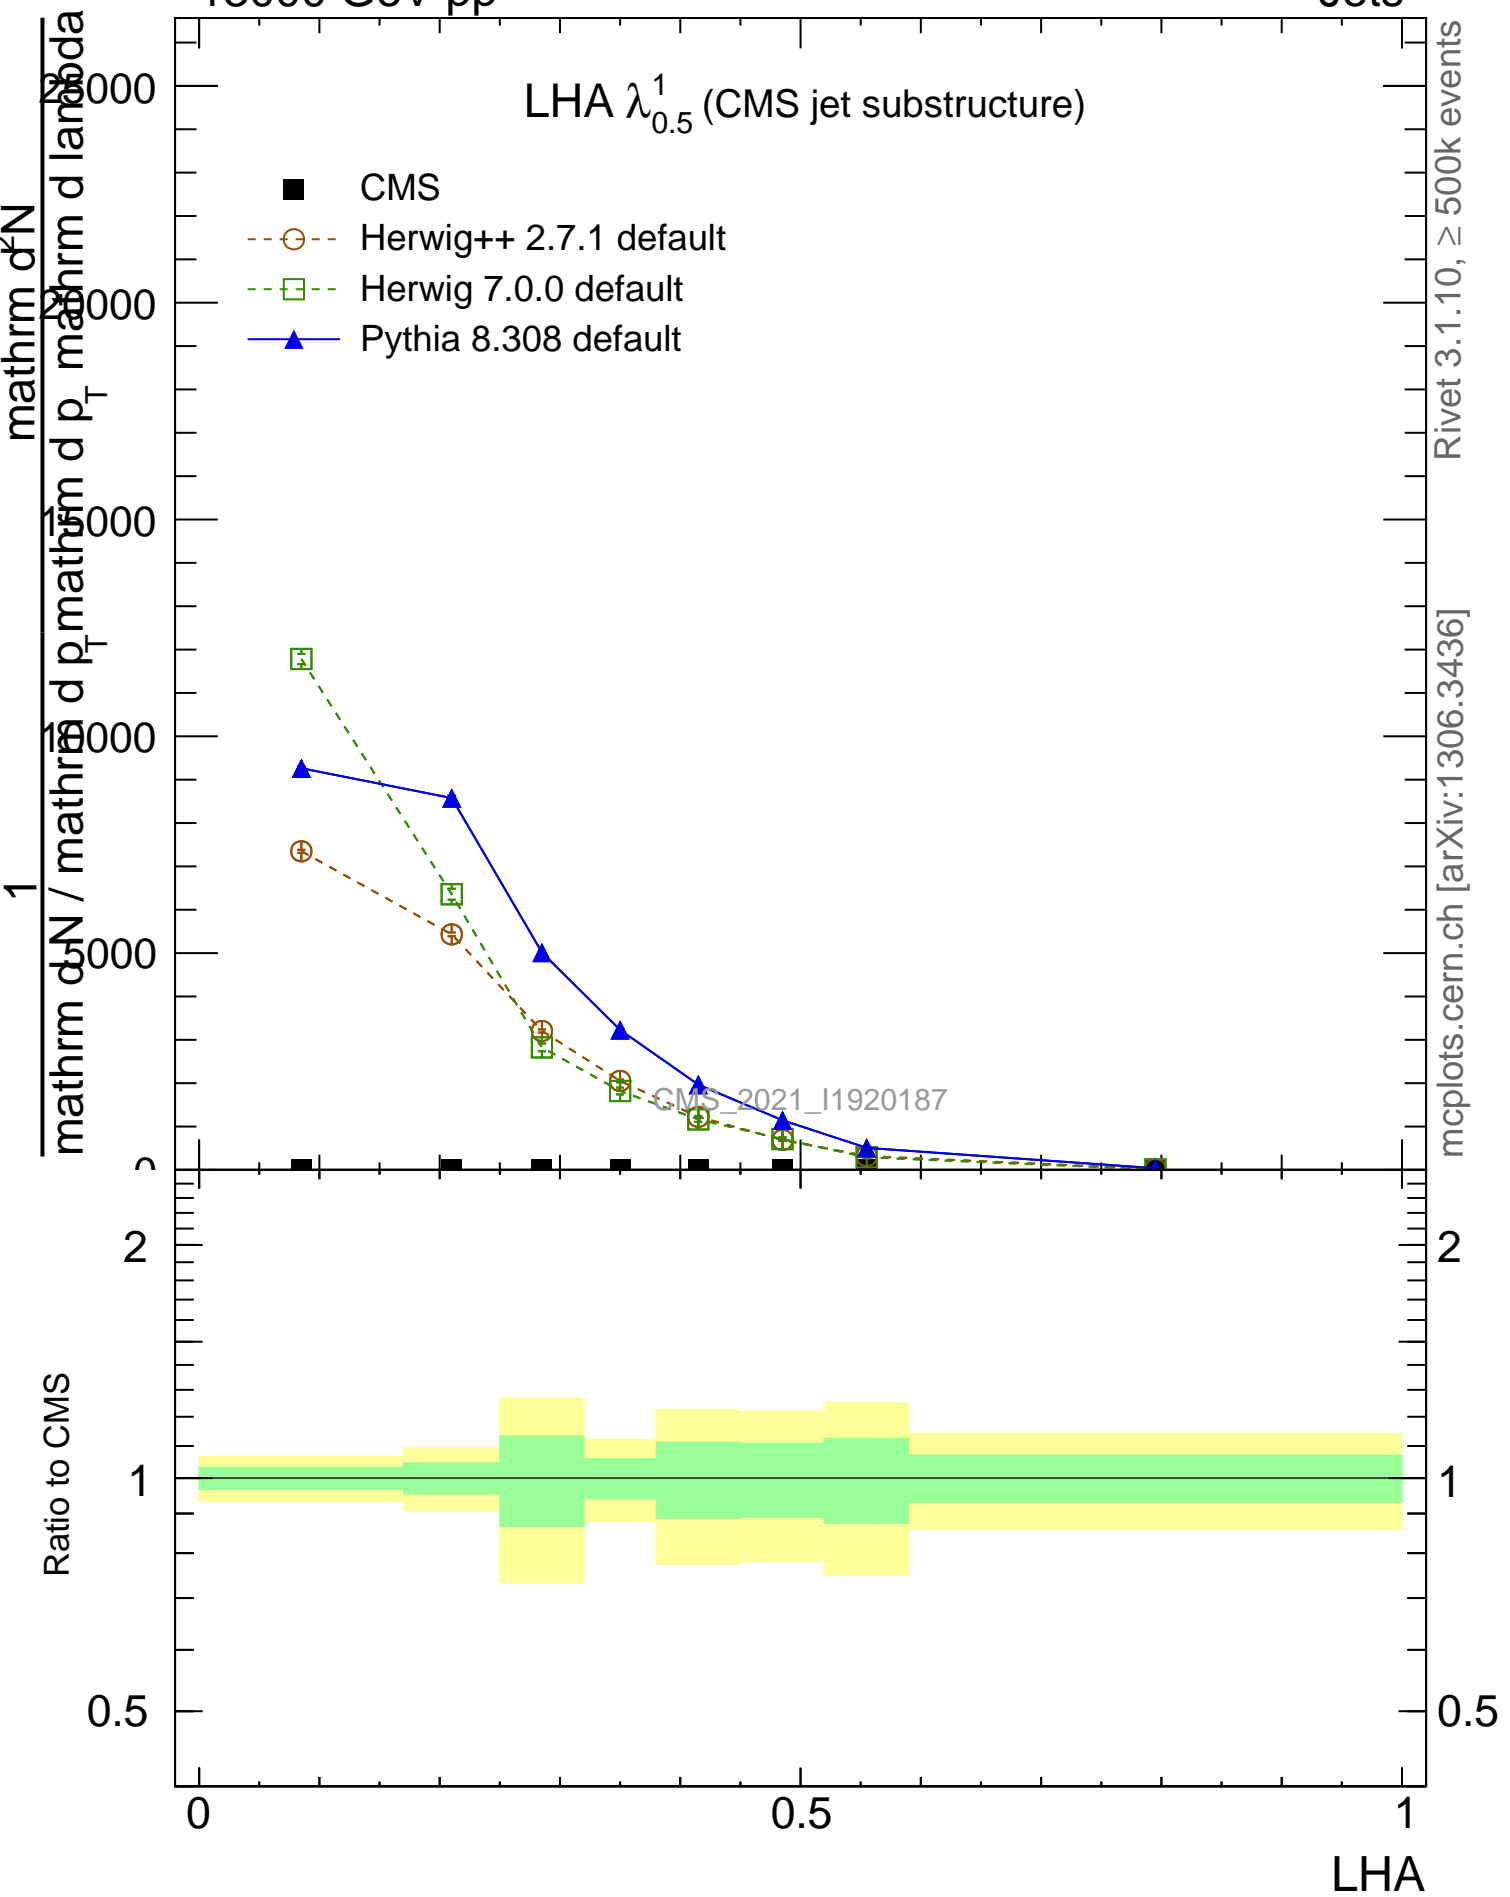

LHA $\lambda_{0.5}^1$ (CMS jet substructure)

- CMS
- Herwig++ 2.7.1 default
- Herwig 7.0.0 default
- ▲- Pythia 8.308 default

CMS-2021_11920187