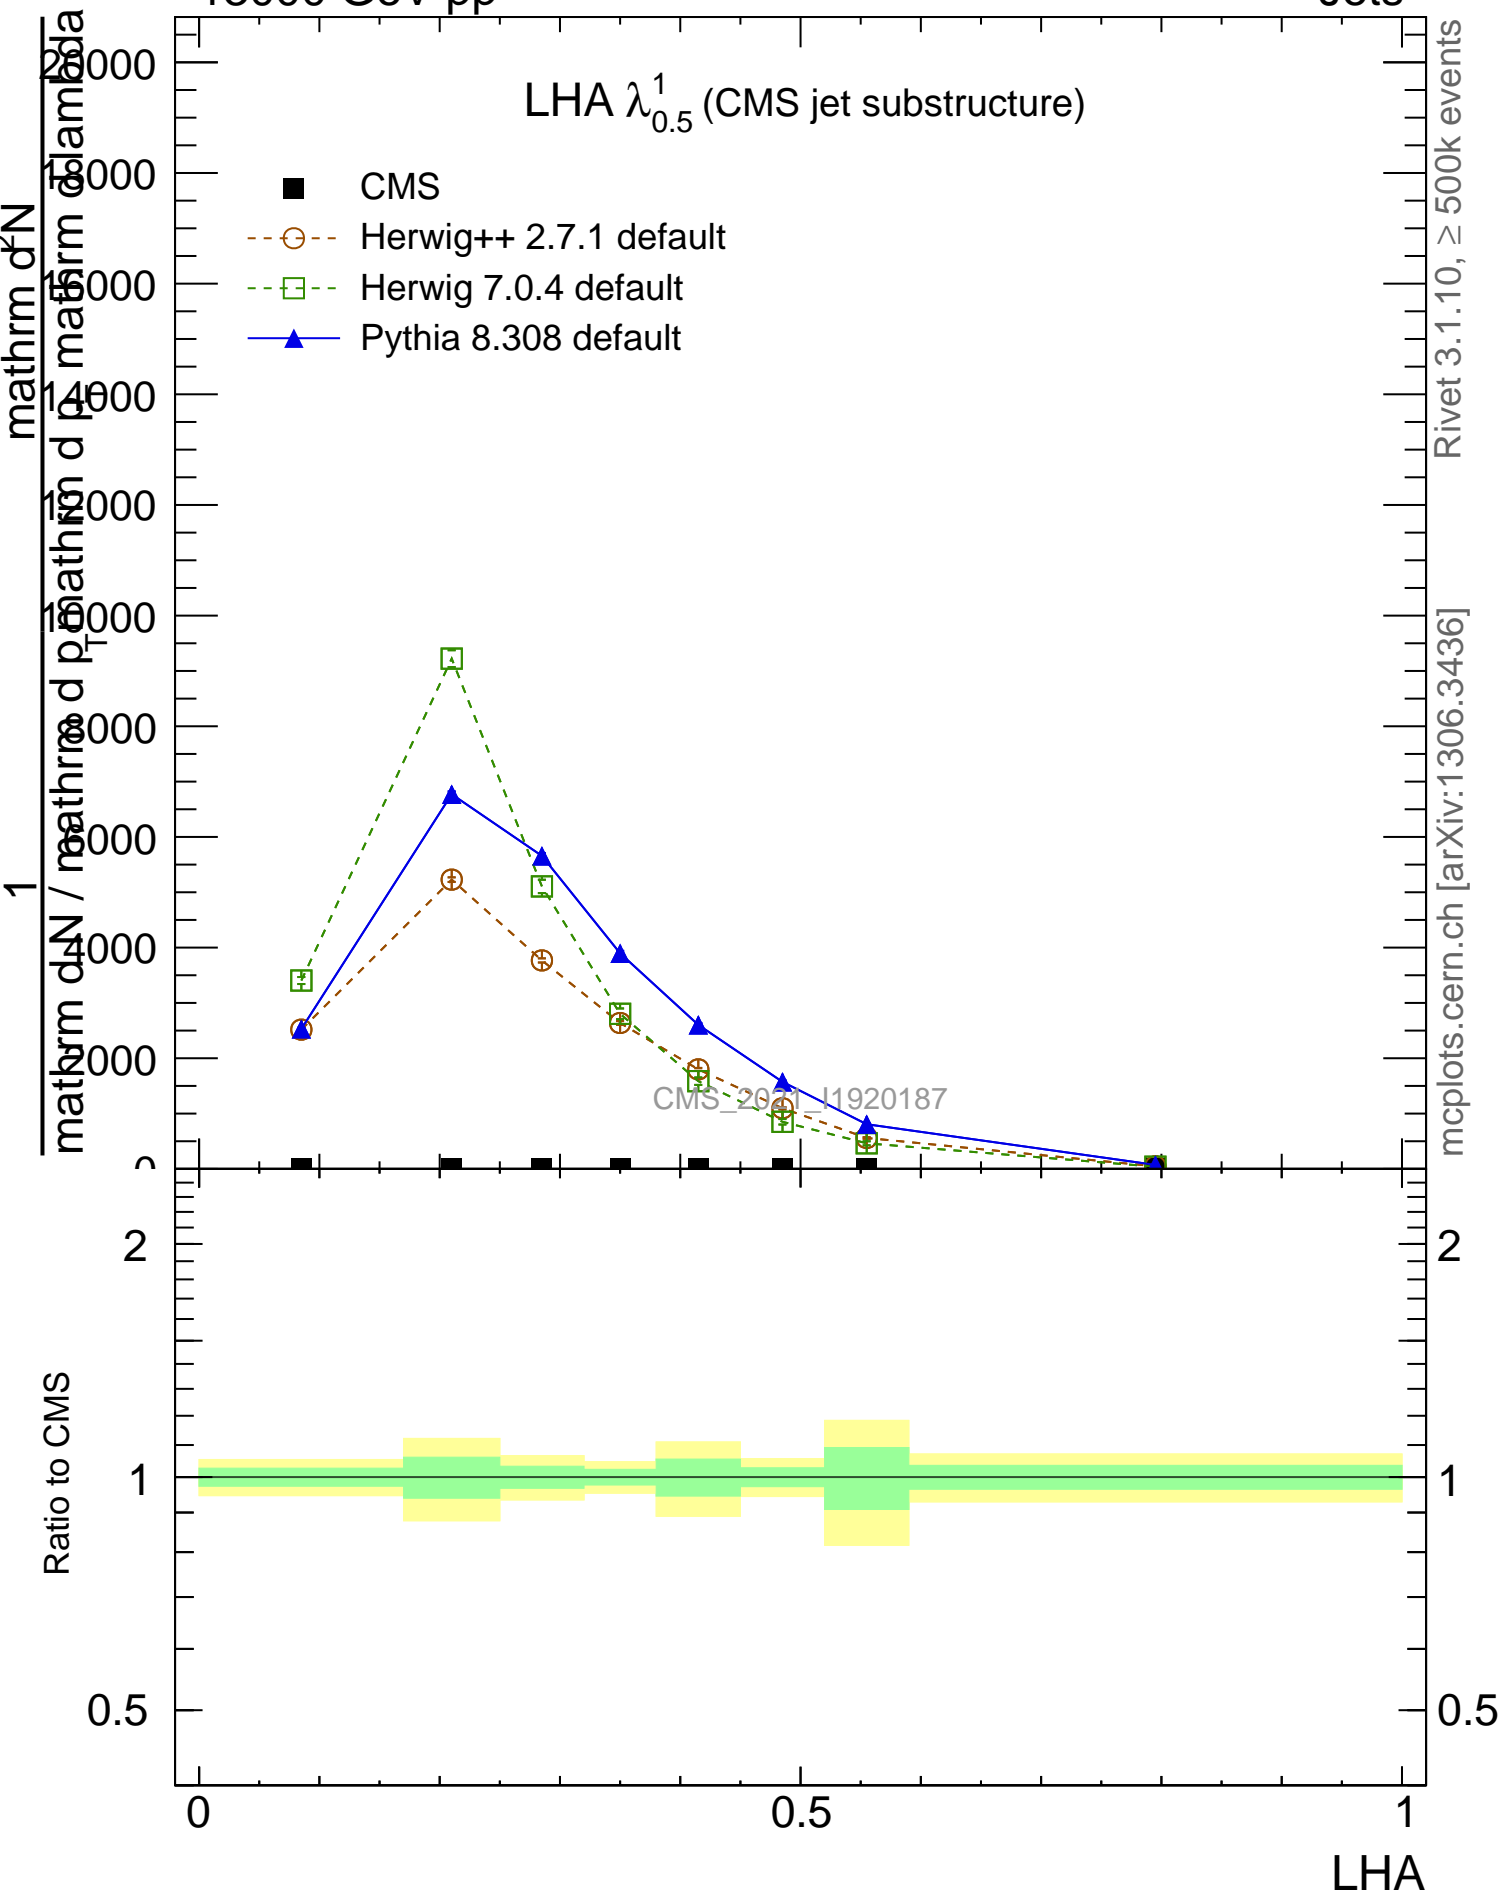

LHA $\lambda_{0.5}^1$ (CMS jet substructure)

- CMS
- Herwig++ 2.7.1 default
- Herwig 7.0.4 default
- ▲- Pythia 8.308 default

CMS_2021-11920187

mcplots.cern.ch [arXiv:1306.3436]

Rivet 3.1.10, ≥ 500k events