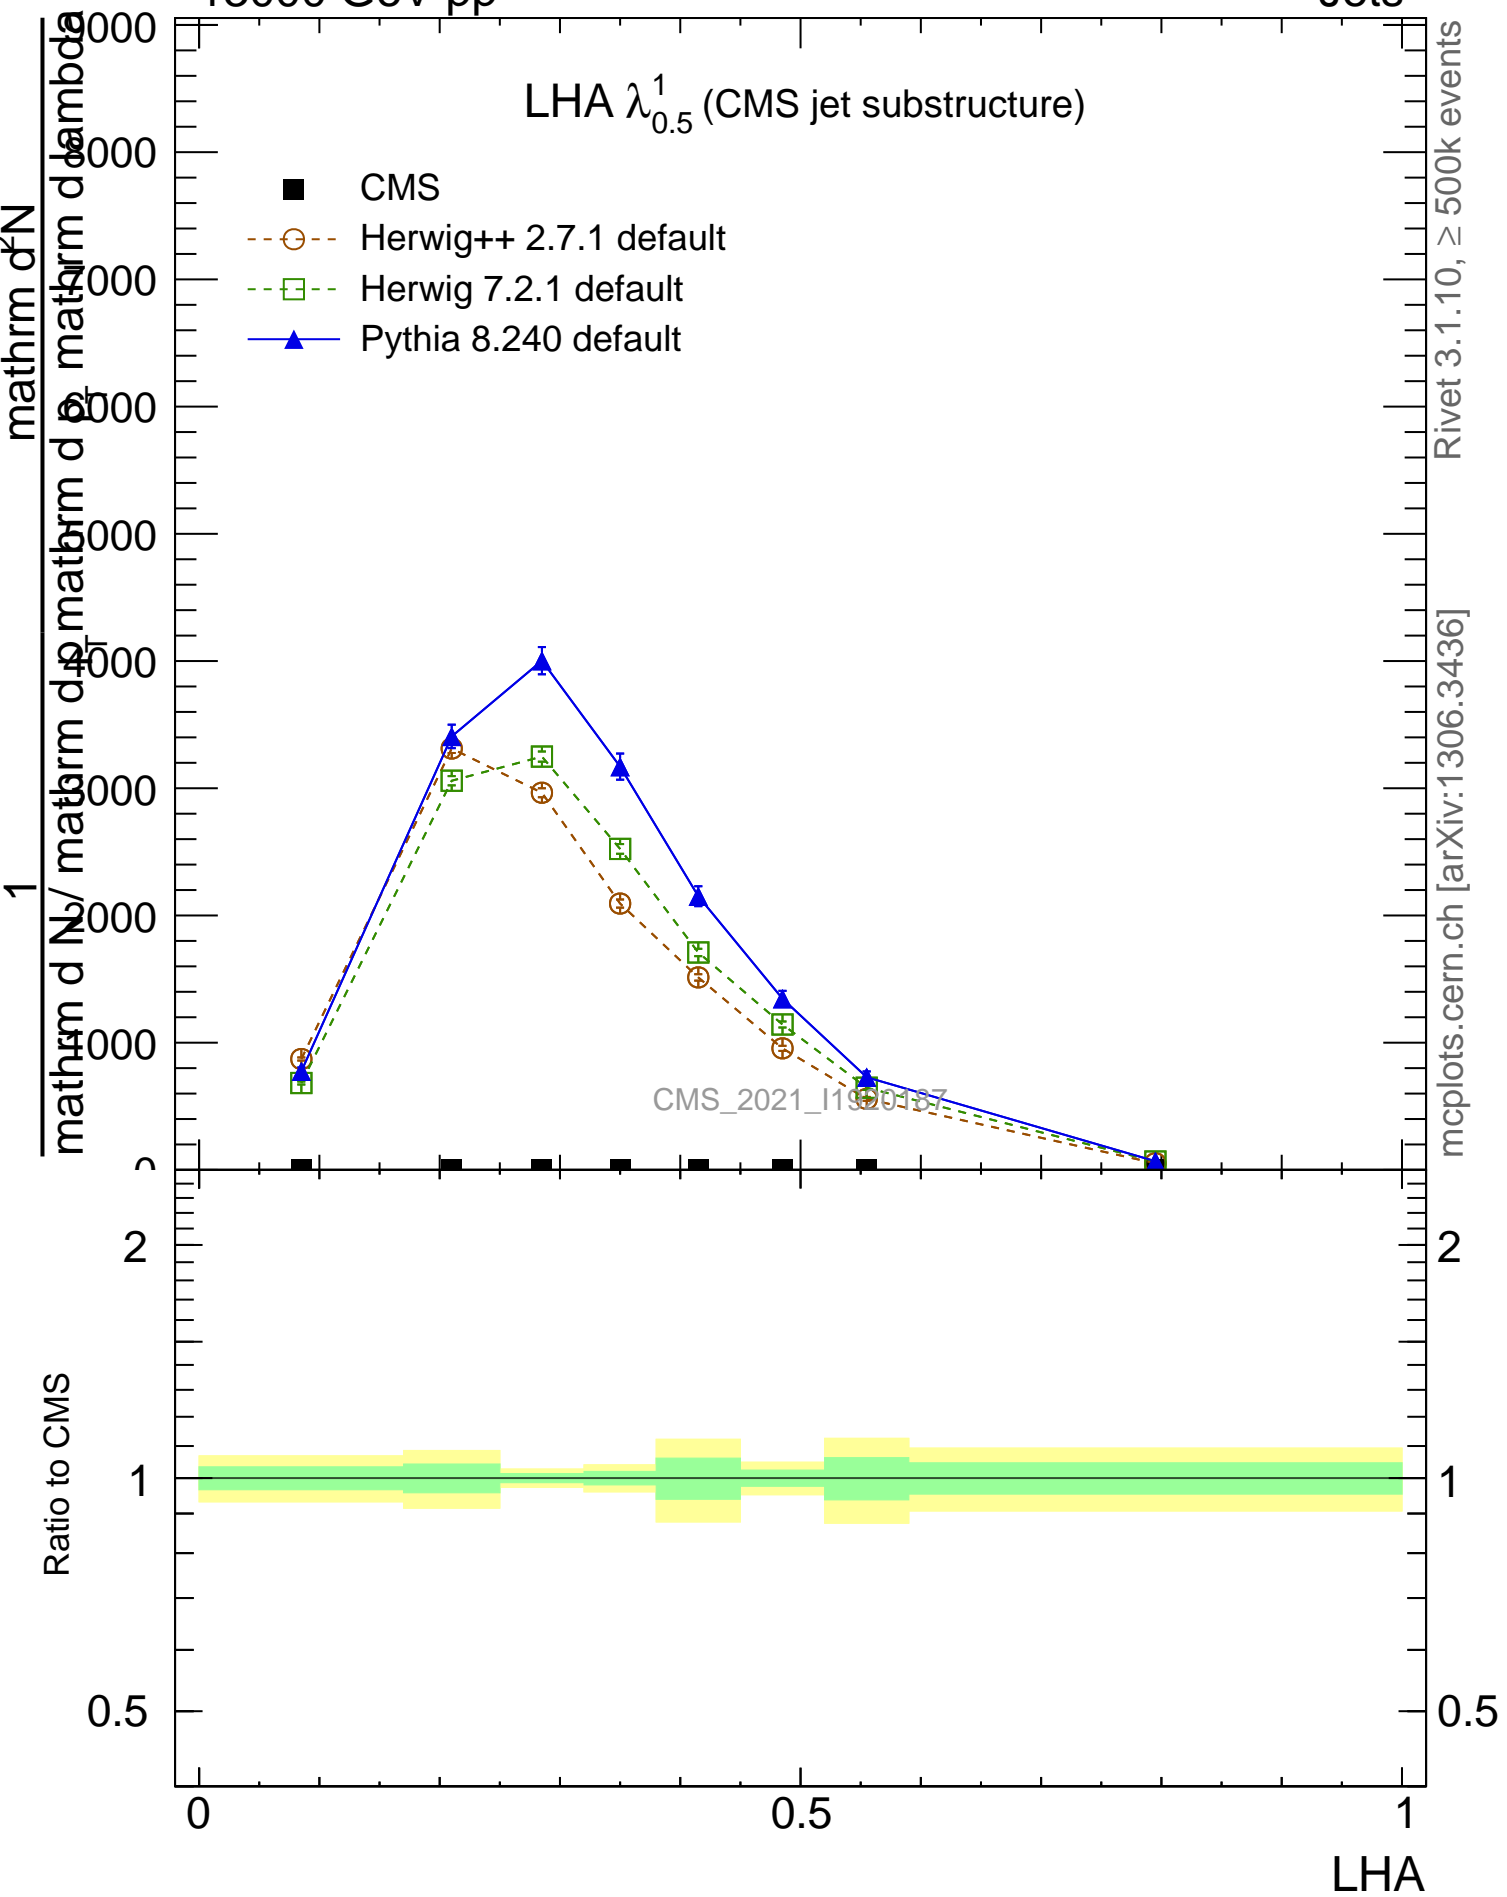

LHA $\lambda_{0.5}^1$ (CMS jet substructure)

- CMS
- Herwig++ 2.7.1 default
- Herwig 7.2.1 default
- ▲- Pythia 8.240 default

CMS_2021_11090187