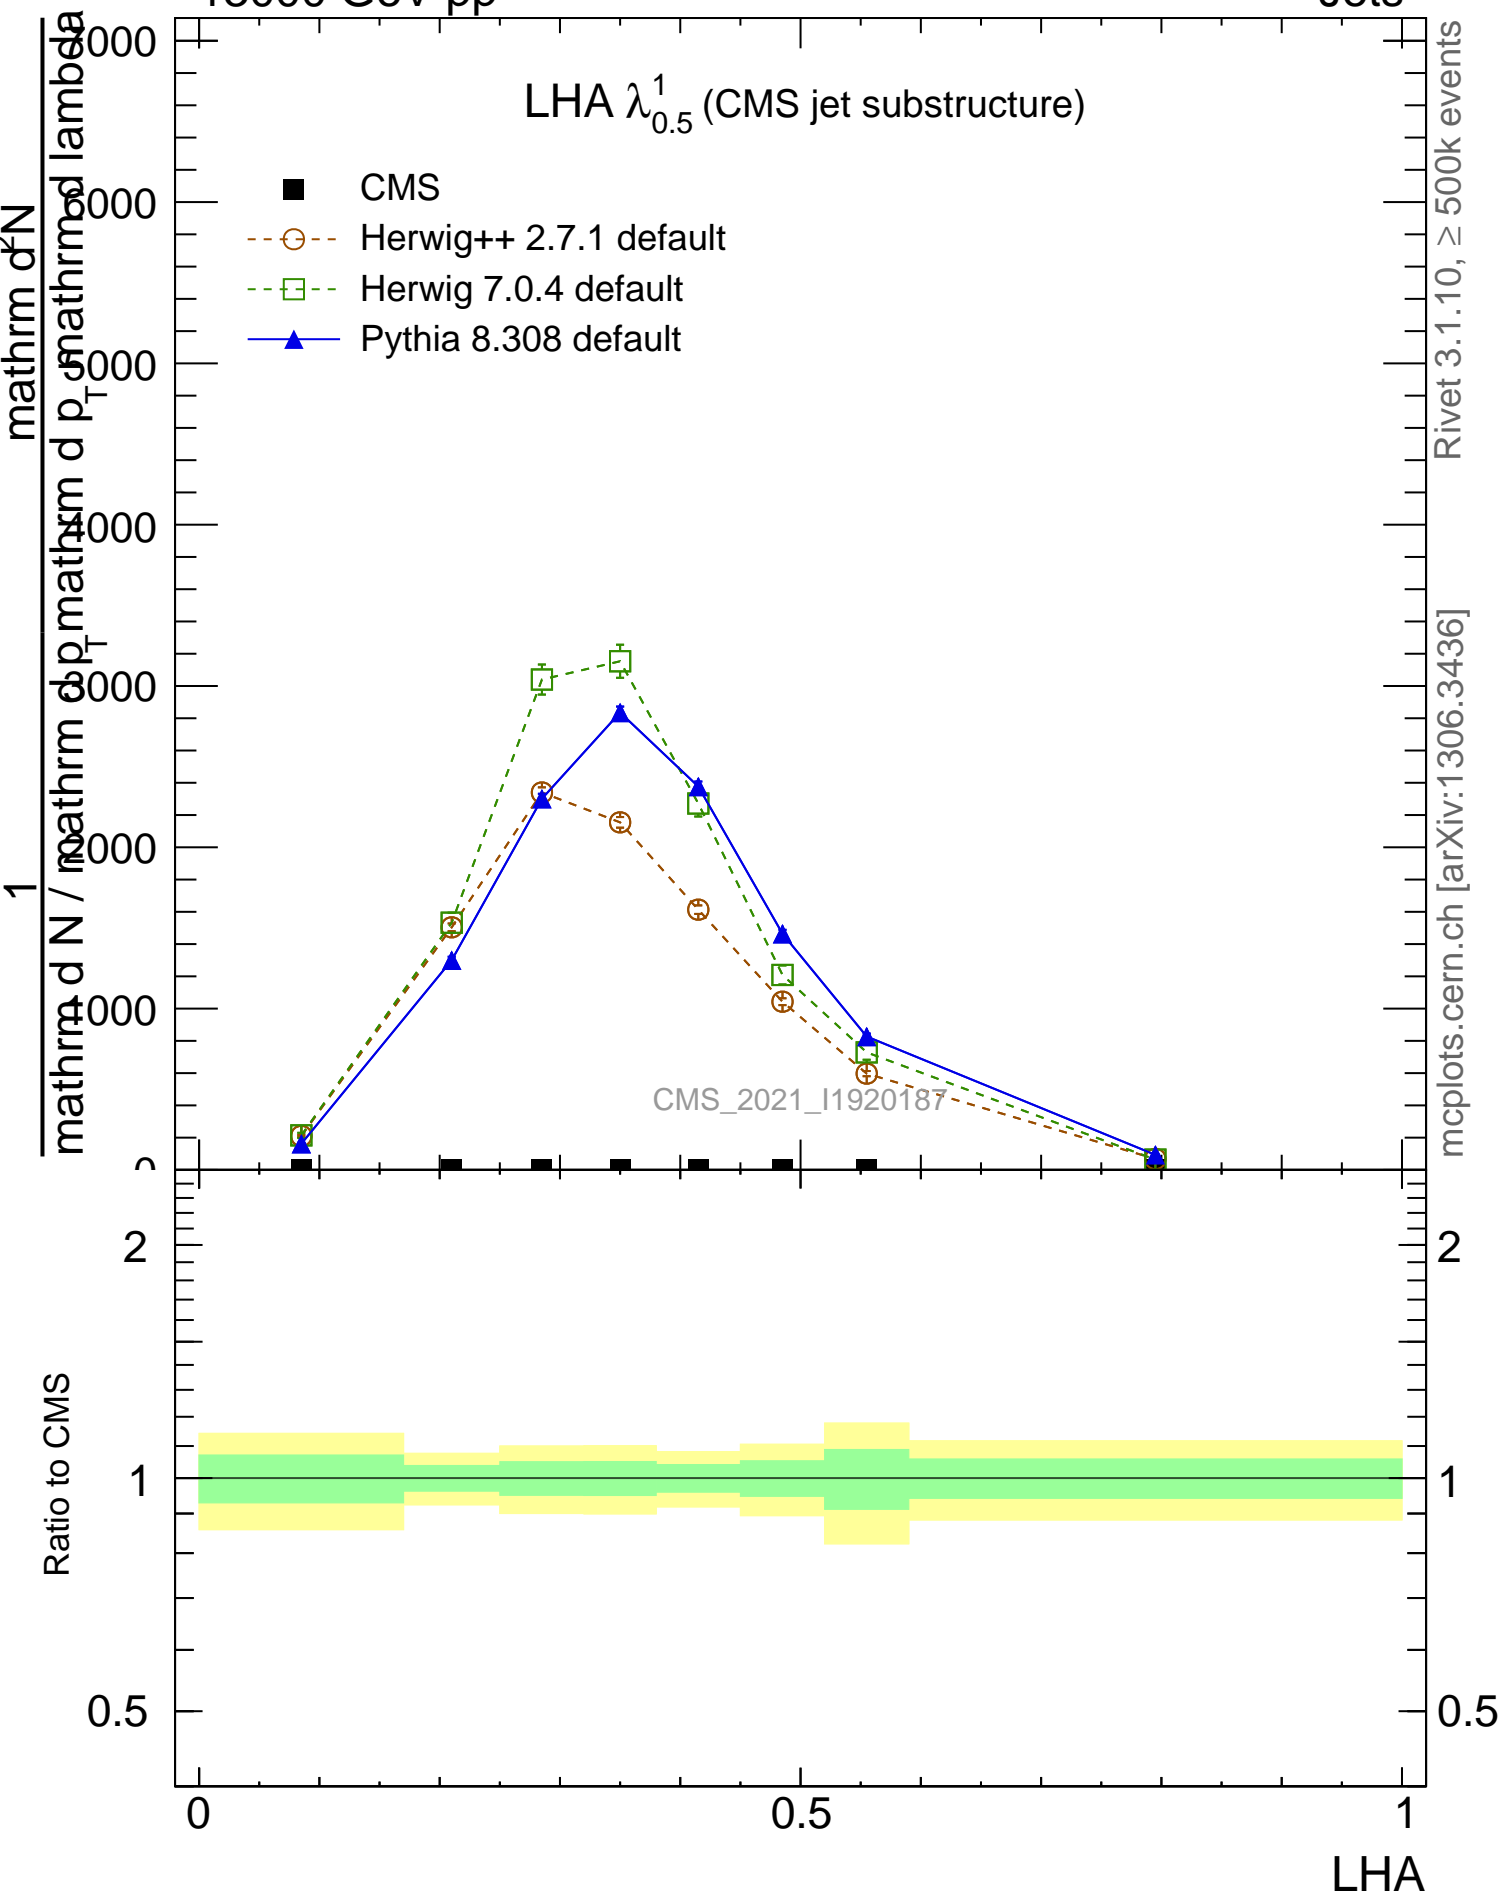

LHA $\lambda_{0.5}^1$ (CMS jet substructure)

- CMS
- Herwig++ 2.7.1 default
- Herwig 7.0.4 default
- ▲- Pythia 8.308 default

Rivet 3.1.10, ≥ 500k events
mcplots.cern.ch [arXiv:1306.3436]

CMS_2021_I1920187