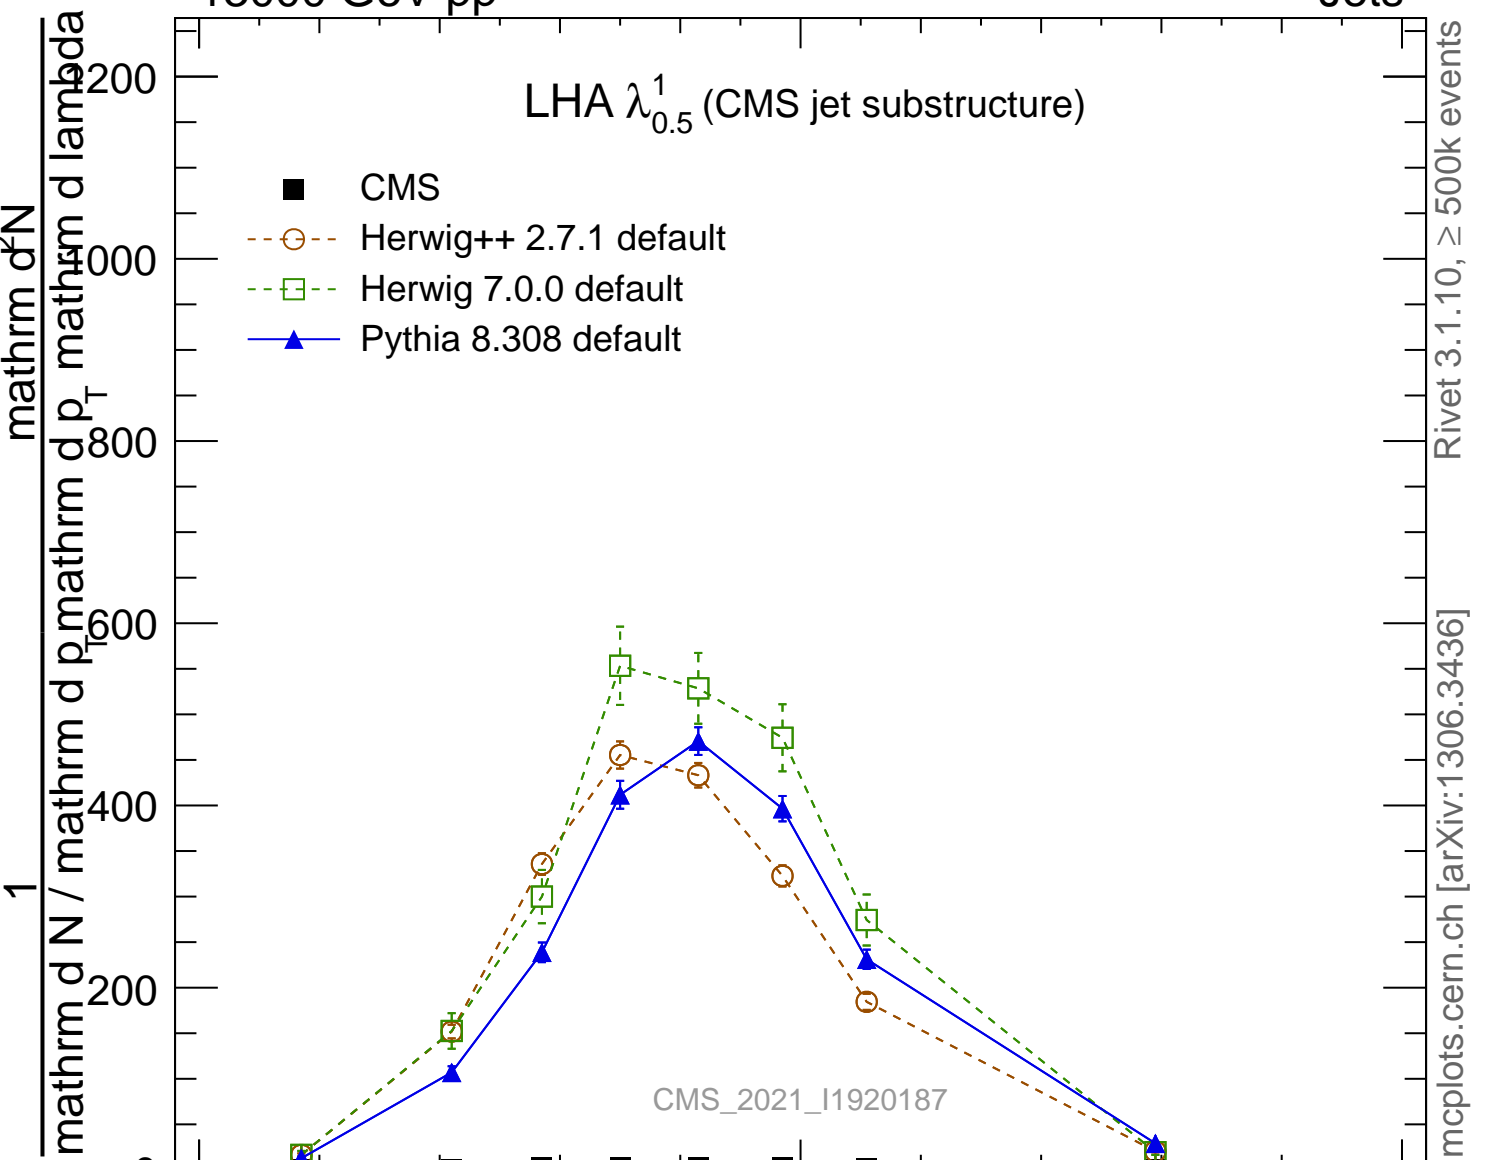

LHA $\lambda_{0.5}^1$ (CMS jet substructure)

- CMS
- Herwig++ 2.7.1 default
- Herwig 7.0.0 default
- ▲- Pythia 8.308 default

mcplots.cern.ch [arXiv:1306.3436]

Rivet 3.1.10, ≥ 500k events