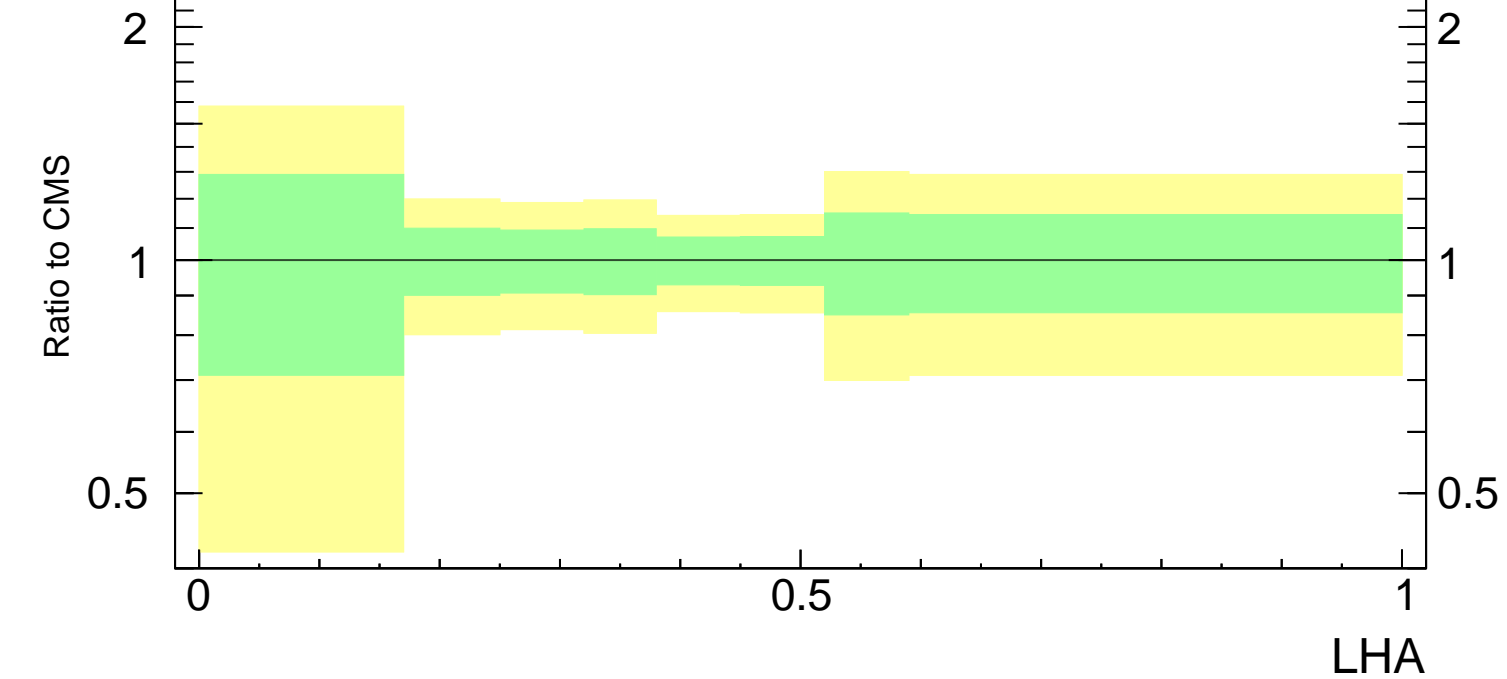

LHA $\lambda_{0.5}^1$ (CMS jet substructure)

- CMS
- Herwig++ 2.7.1 default
- Herwig 7.0.0 default
- ▲- Pythia 8.308 default

mcplots.cern.ch [arXiv:1306.3436]

Rivet 3.1.10, ≥ 500k events