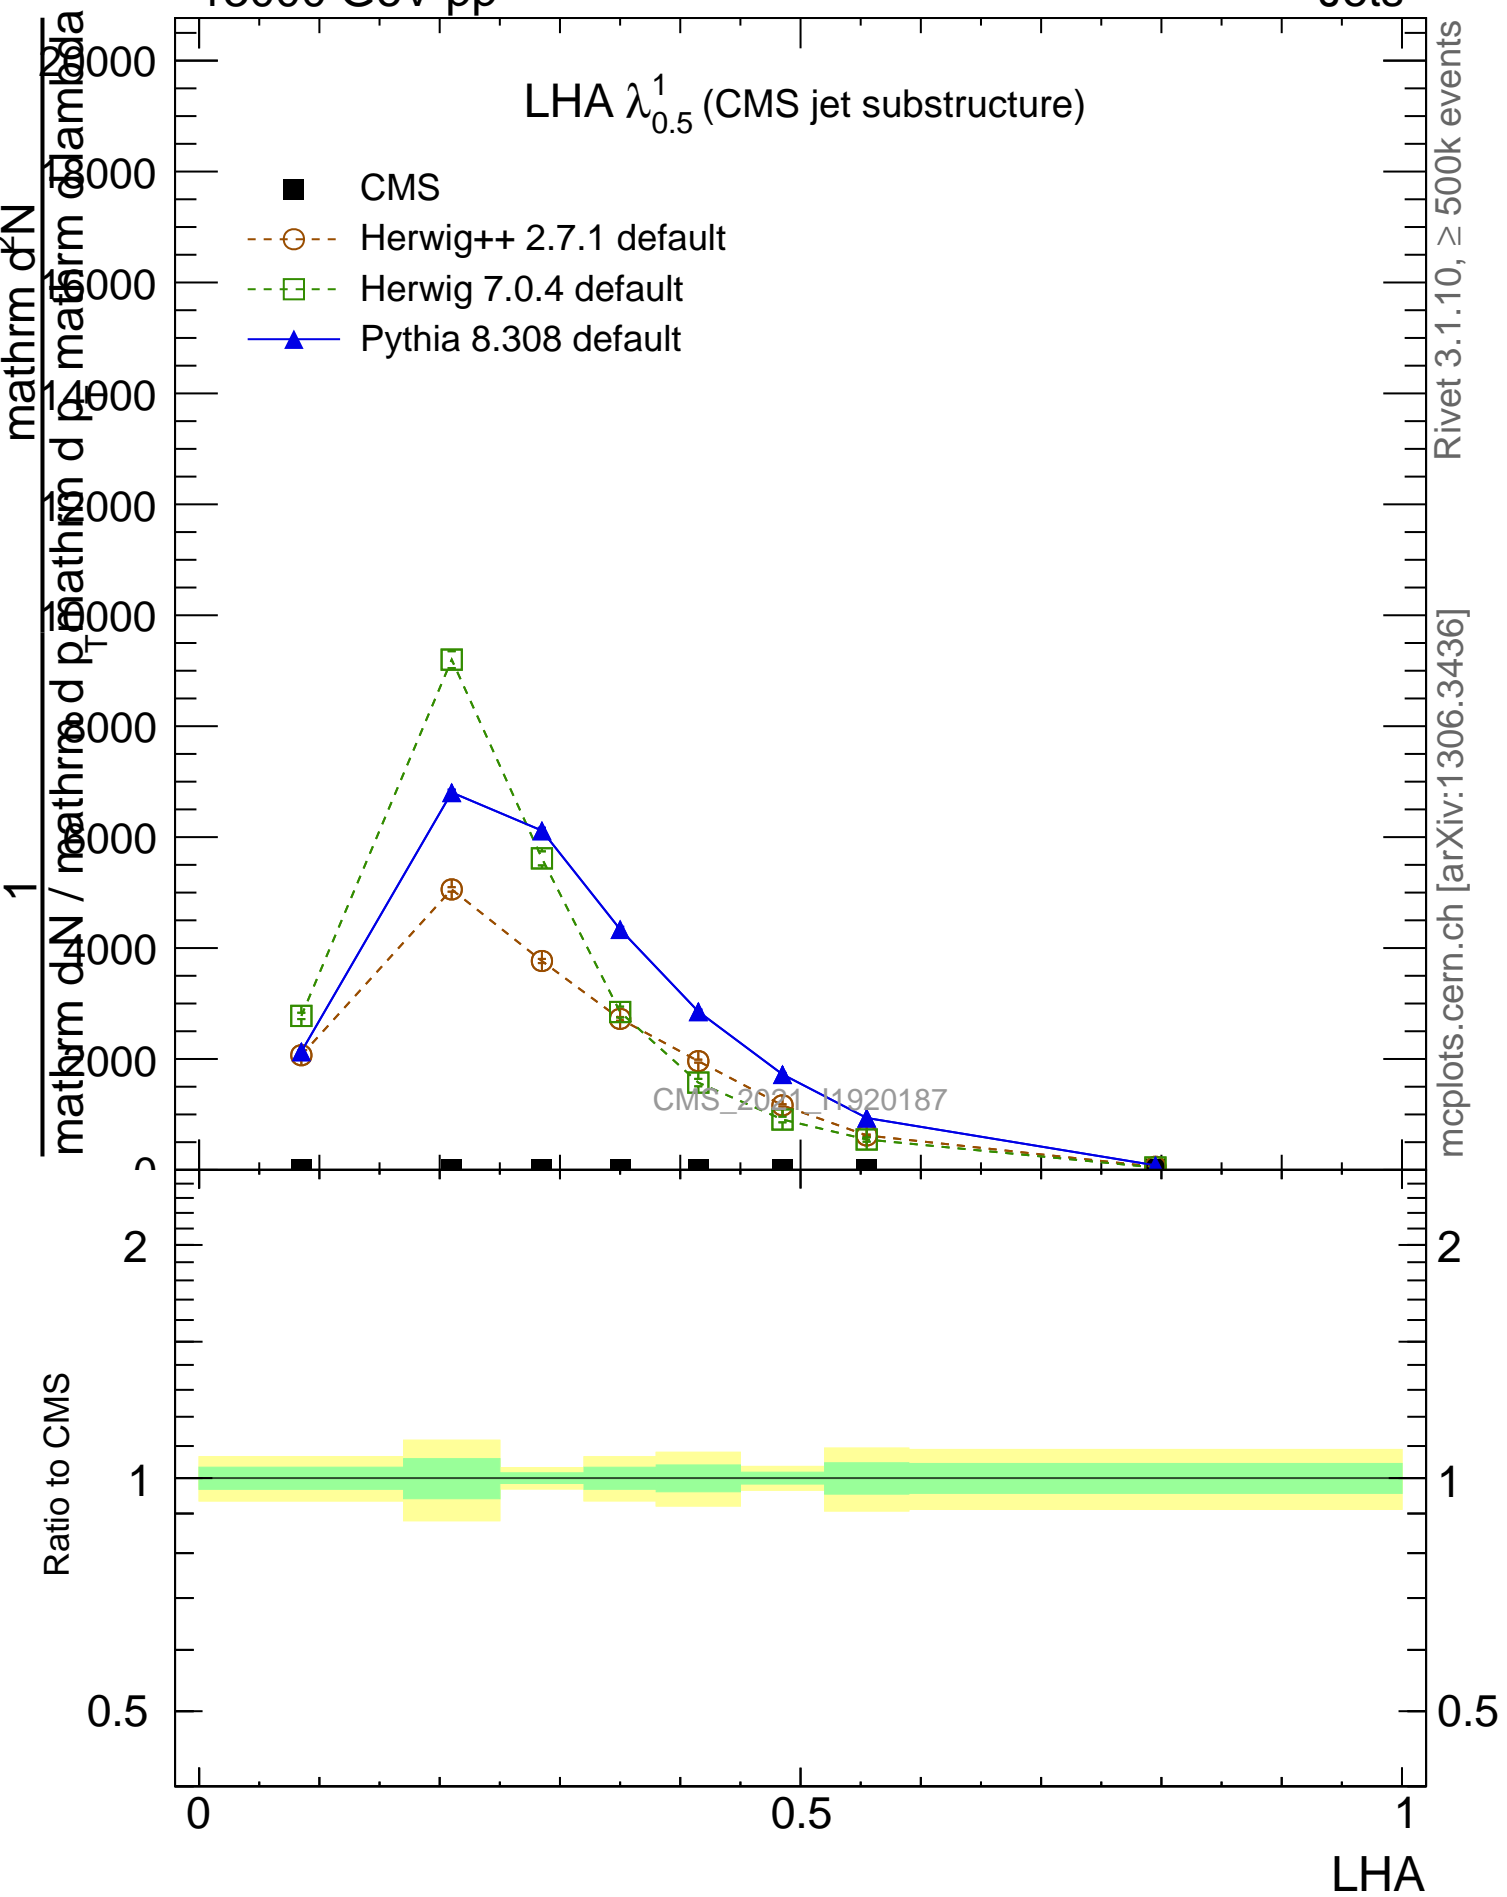

LHA $\lambda_{0.5}^1$ (CMS jet substructure)

- CMS
- Herwig++ 2.7.1 default
- Herwig 7.0.4 default
- ▲- Pythia 8.308 default

CMS_2021_11920187

mcplots.cern.ch [arXiv:1306.3436]

Rivet 3.1.10, ≥ 500k events