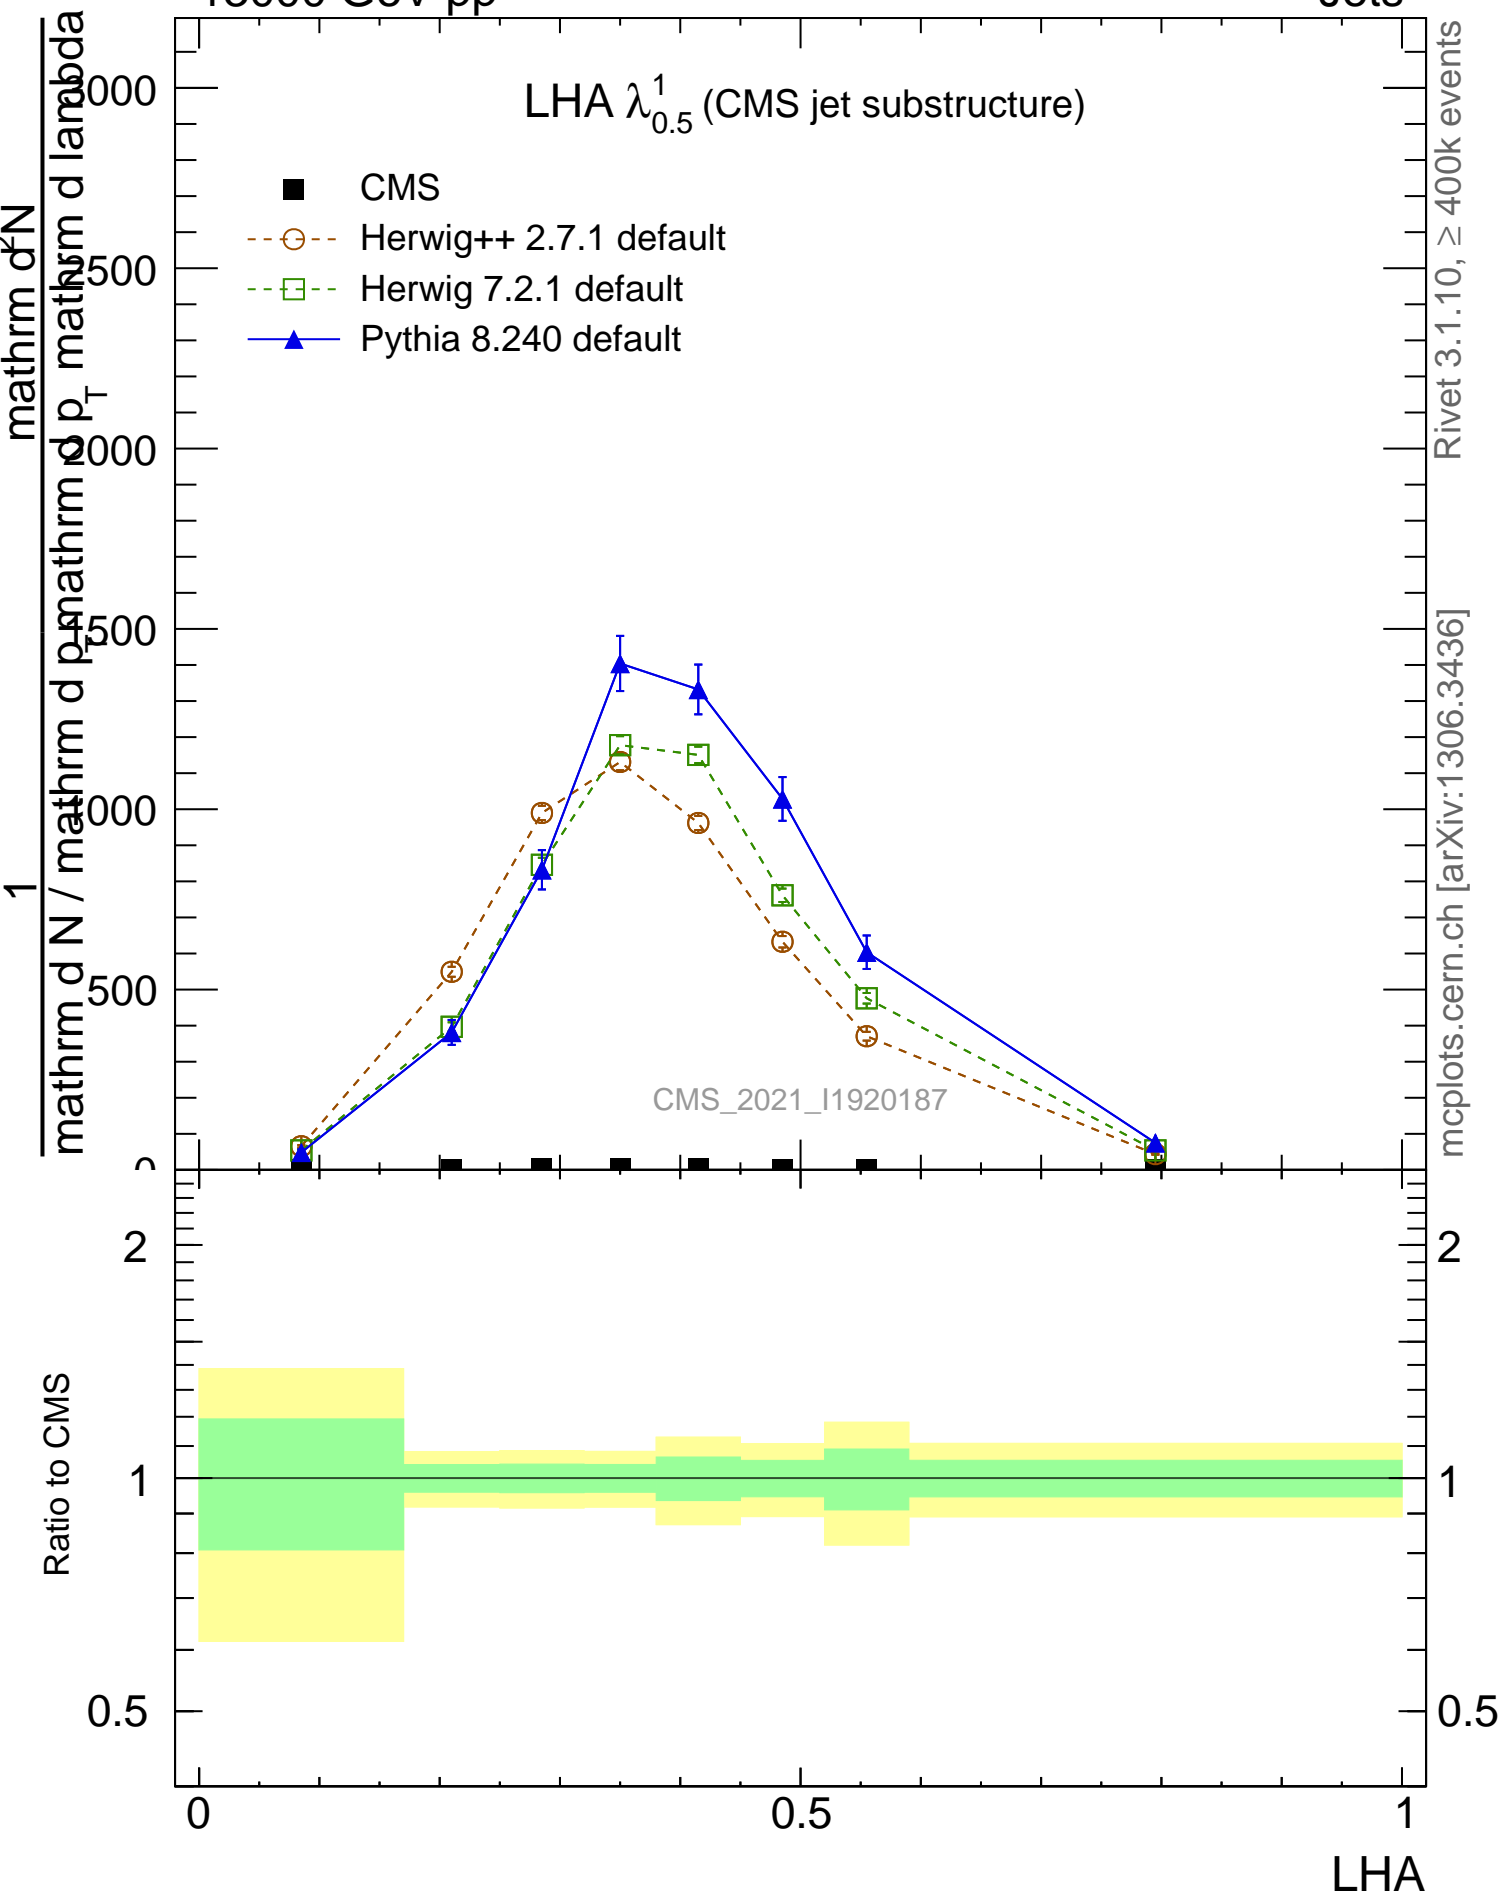

LHA $\lambda_{0.5}^1$ (CMS jet substructure)

- CMS
- Herwig++ 2.7.1 default
- Herwig 7.2.1 default
- ▲- Pythia 8.240 default

CMS_2021_I1920187

mcplots.cern.ch [arXiv:1306.3436]

Rivet 3.1.10, ≥ 400k events