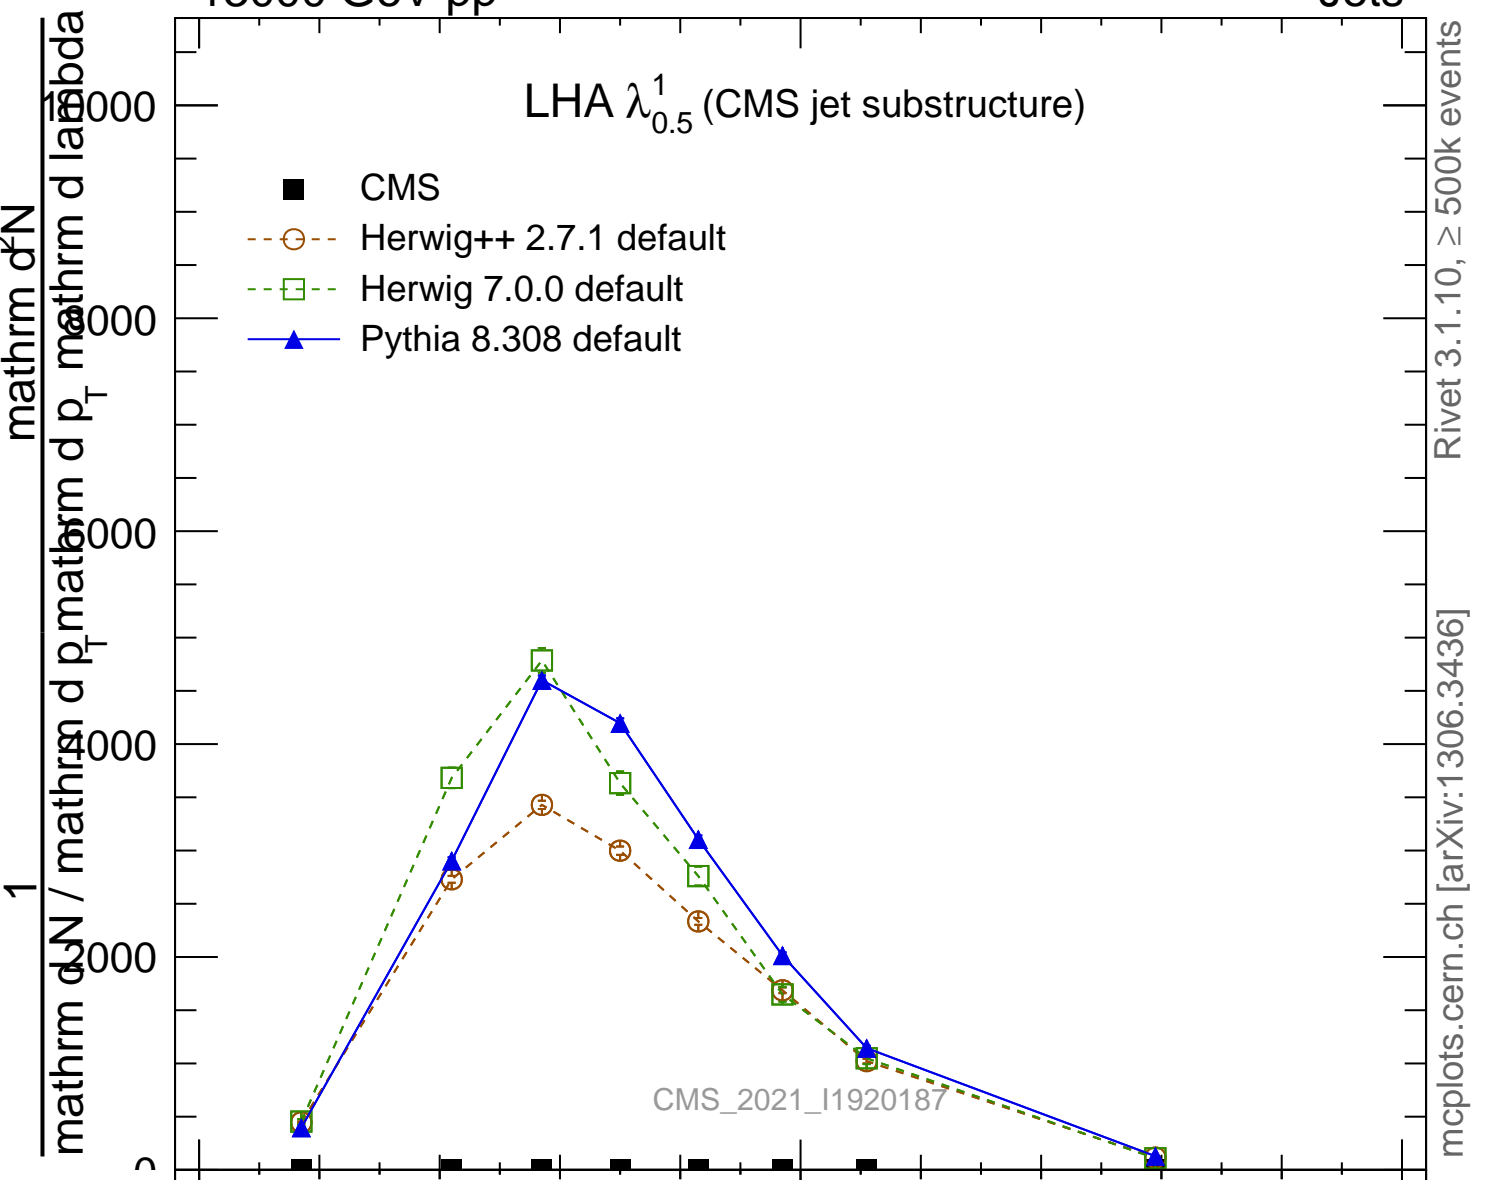

LHA $\lambda_{0.5}^1$ (CMS jet substructure)

- CMS
- Herwig++ 2.7.1 default
- Herwig 7.0.0 default
- ▲- Pythia 8.308 default

CMS_2021_I1920187