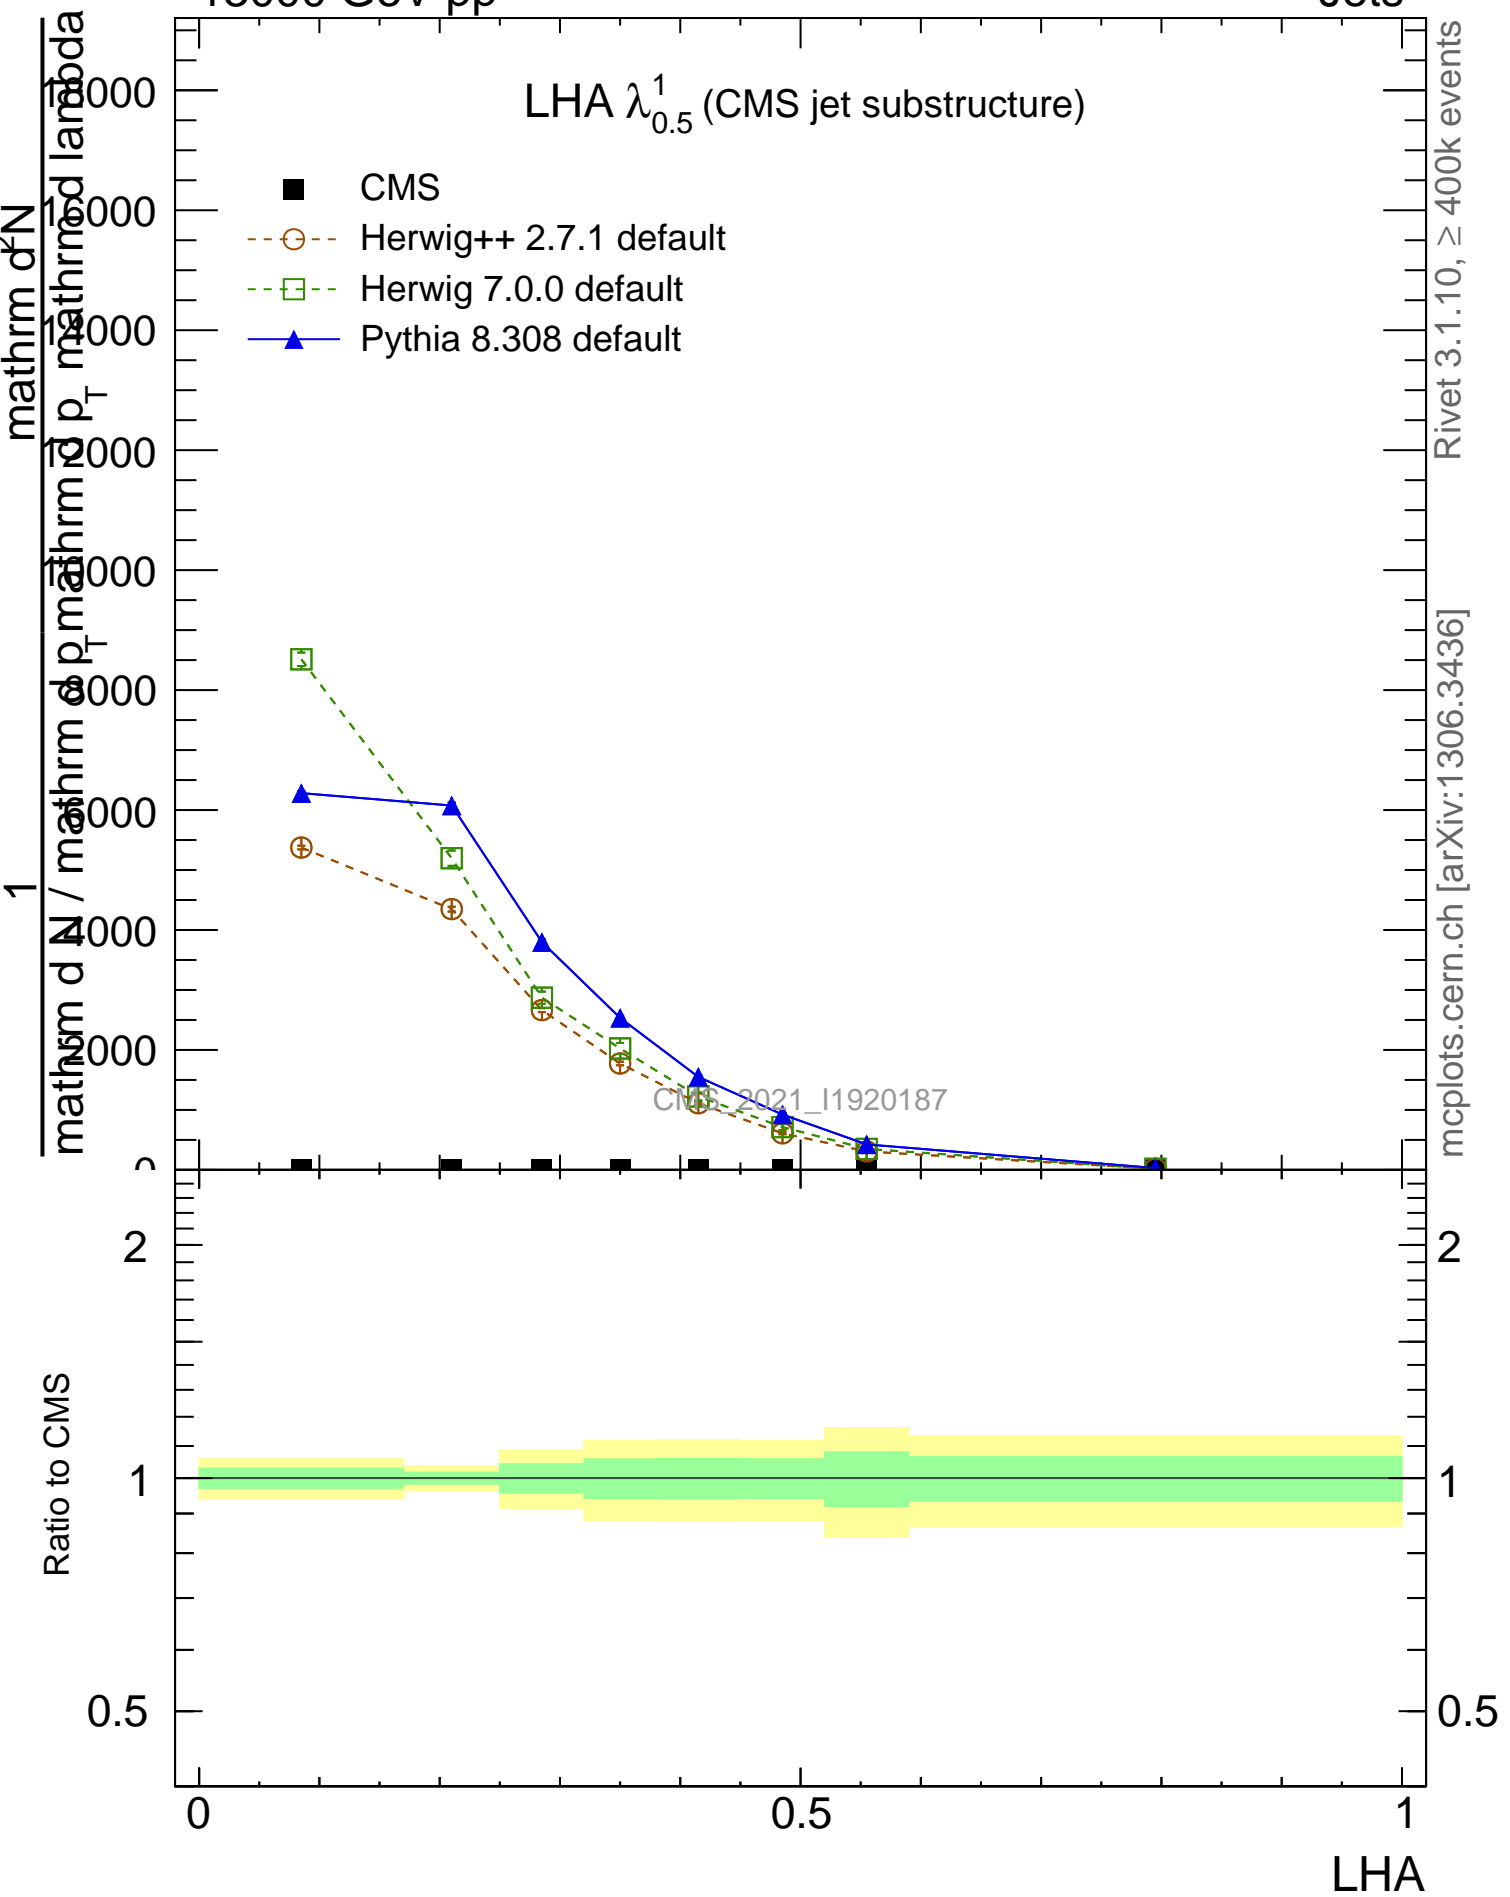

LHA $\lambda_{0.5}^1$ (CMS jet substructure)

- CMS
- o- Herwig++ 2.7.1 default
- Herwig 7.0.0 default
- ▲- Pythia 8.308 default

CMS-2021_11920187