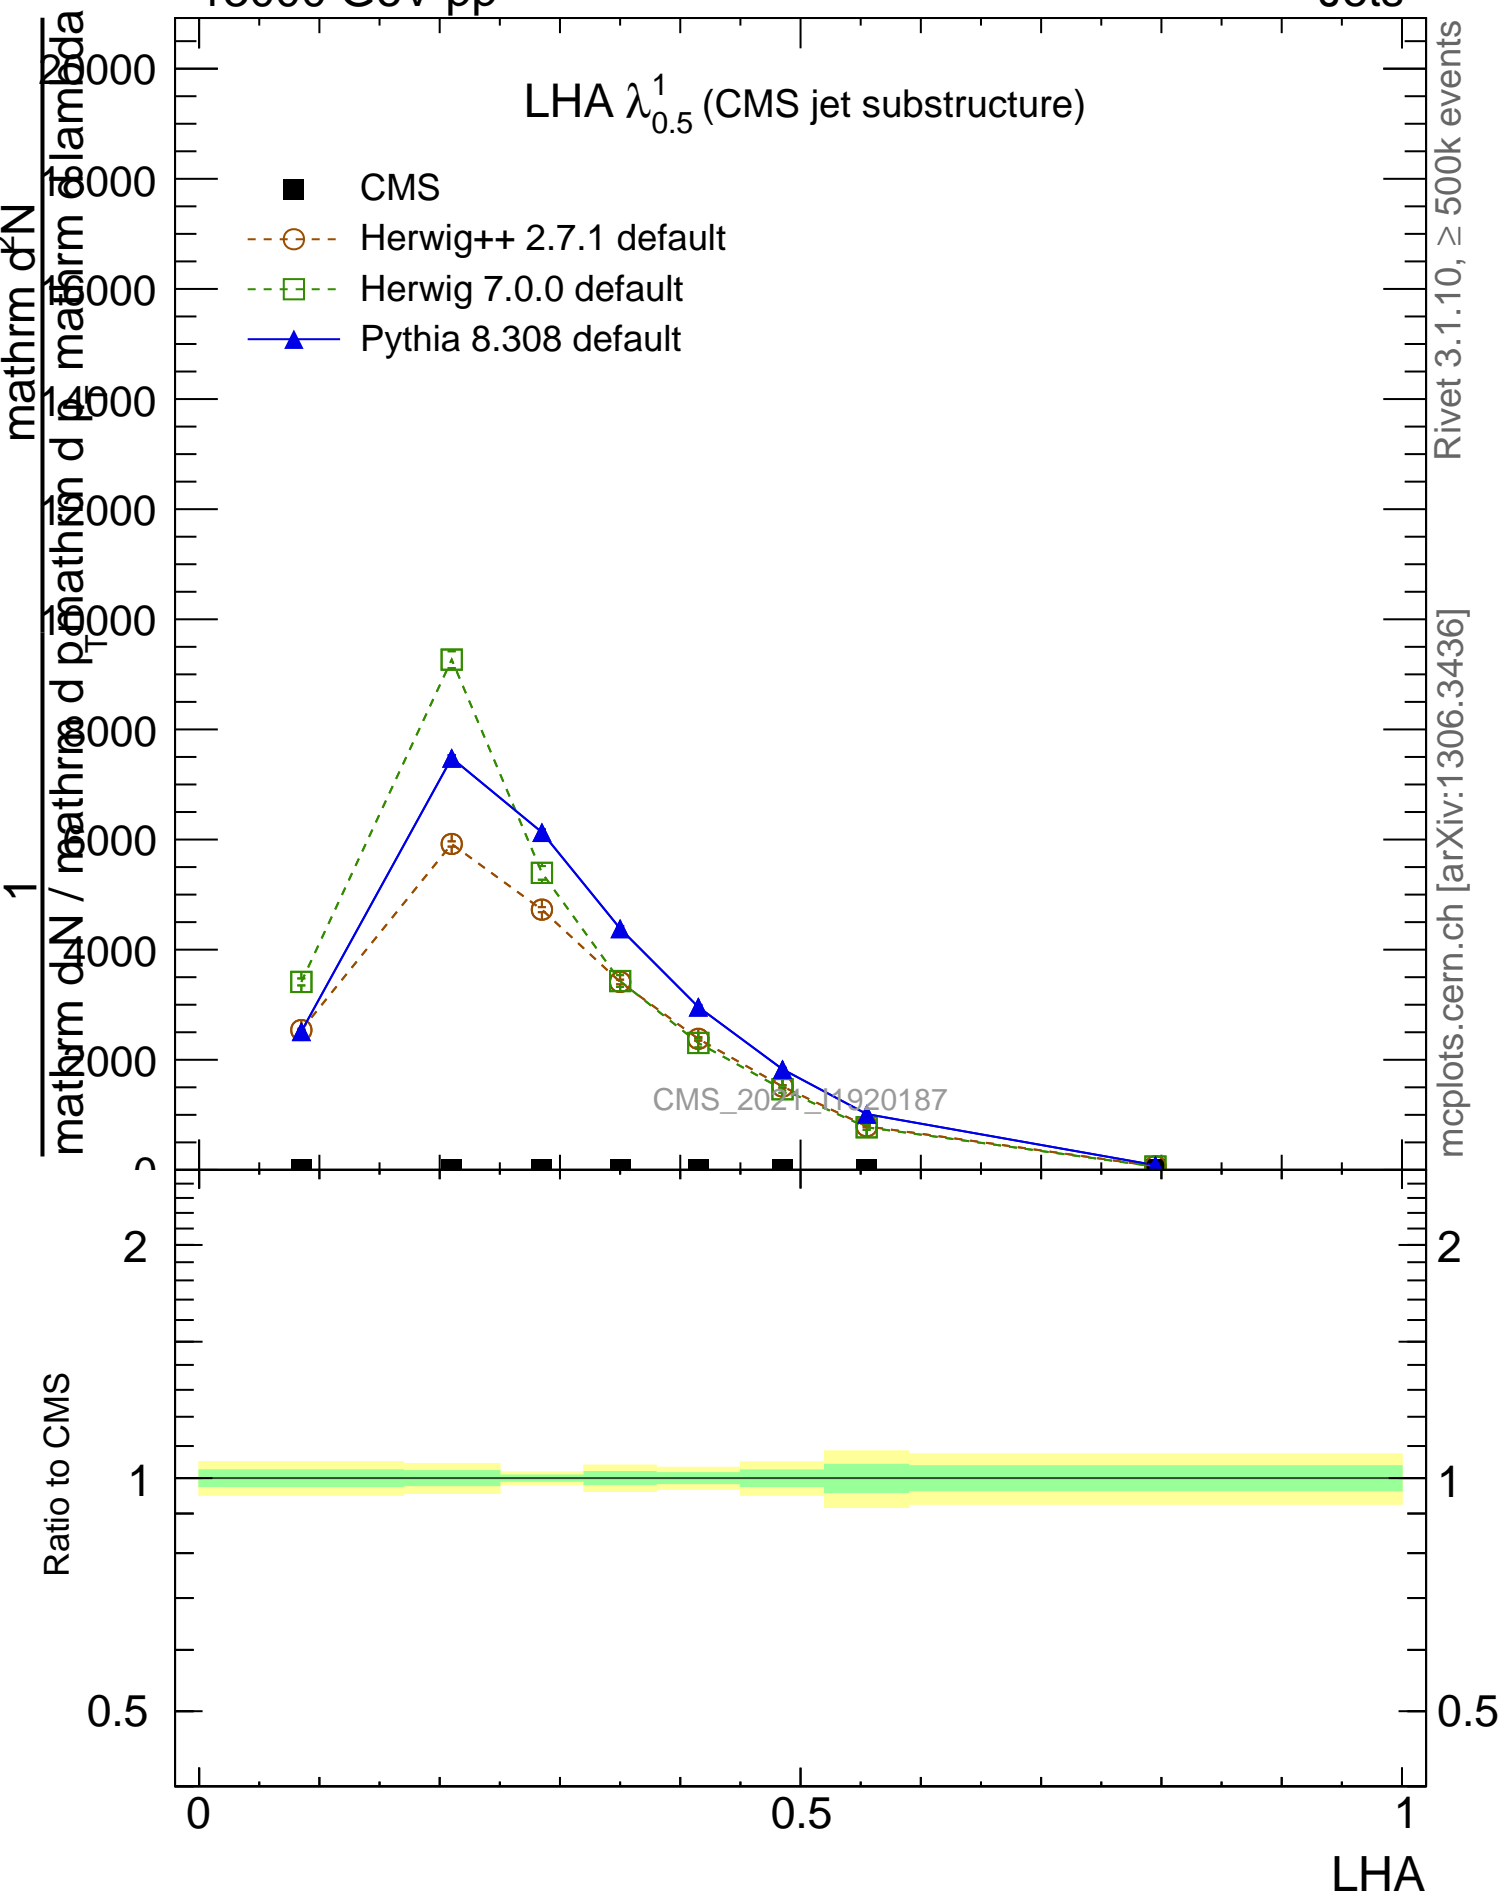

LHA  $\lambda_{0.5}^1$  (CMS jet substructure)

- CMS
- Herwig++ 2.7.1 default
- Herwig 7.0.0 default
- ▲- Pythia 8.308 default

CMS\_2021\_11920187

mcplots.cern.ch [arXiv:1306.3436]

Rivet 3.1.10, ≥ 500k events