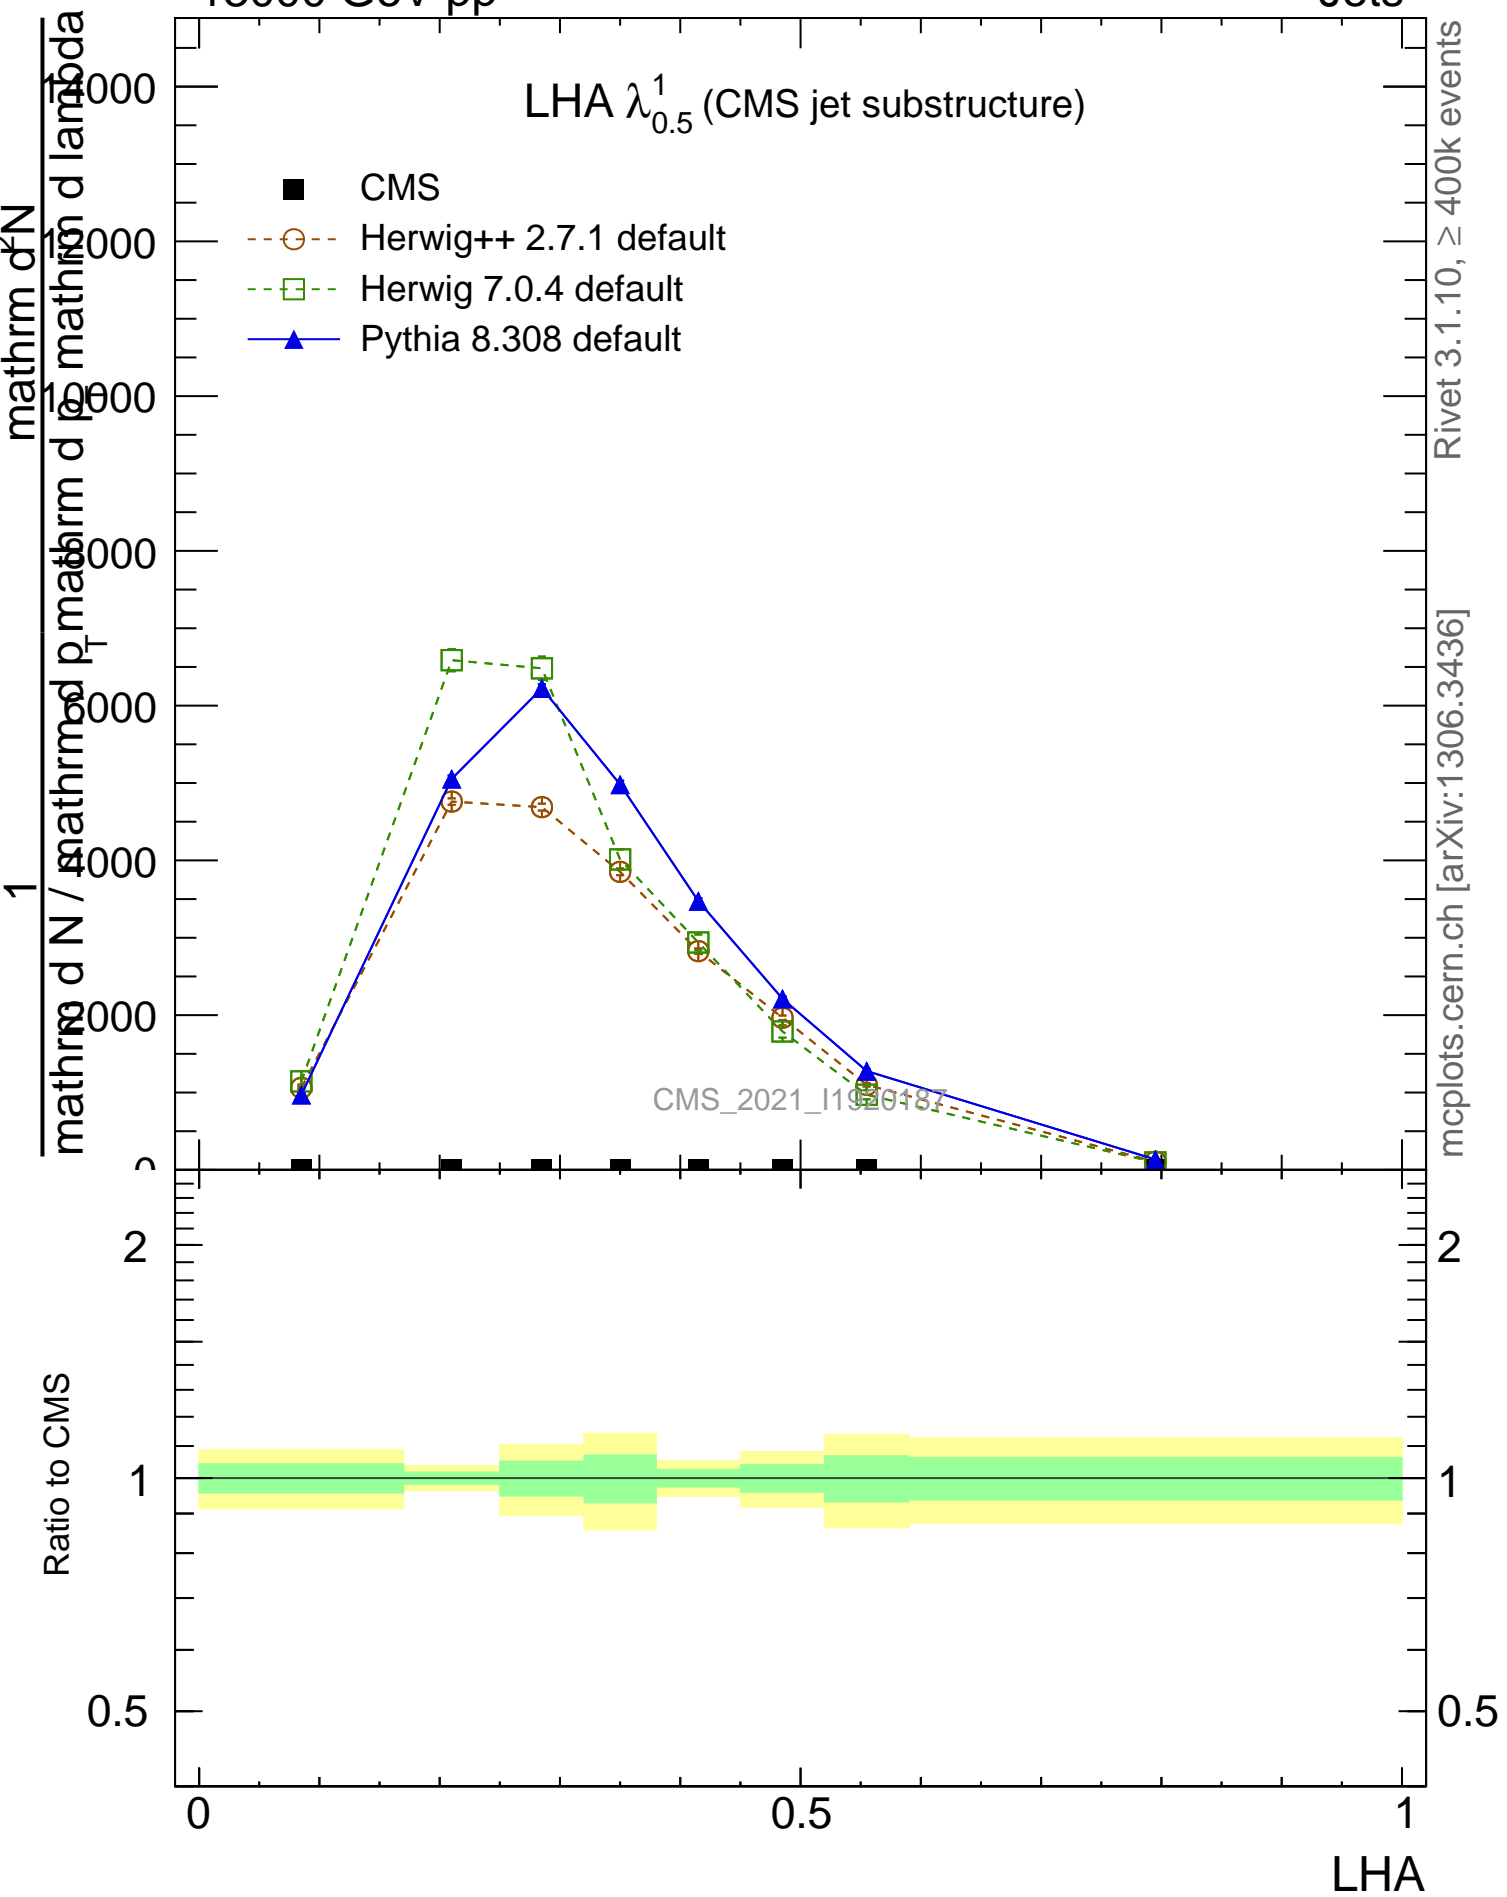

LHA $\lambda_{0.5}^1$ (CMS jet substructure)

- CMS
- Herwig++ 2.7.1 default
- Herwig 7.0.4 default
- ▲- Pythia 8.308 default

Rivet 3.1.10, ≥ 400k events

mcplots.cern.ch [arXiv:1306.3436]